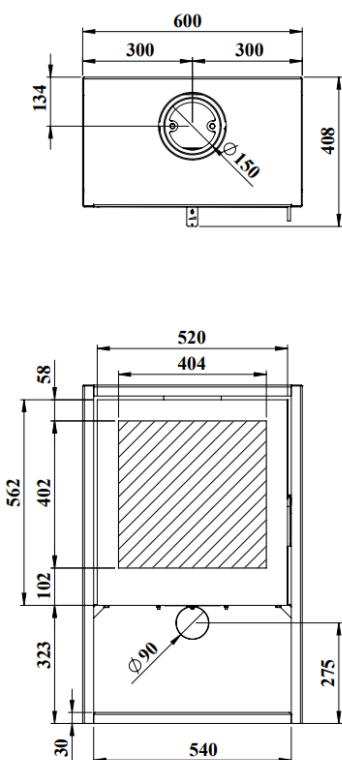

Trimline Woody Air 8

De Trimline Woody Air 8 houtkachel is een strak model uit de Woody houtkachel serie. De Trimline Woody Air 8 is voorzien van een convectie ruimte rond het toestel. Hierdoor creëert hij een aangename warmte en mag deze kachel dichter bij brandbare materialen opgesteld worden. De kachel heeft de mogelijkheid om de pijp zowel aan de boven als achterzijde aan te sluiten. Met een rendement van 80% voldoet deze kachel ruim aan de eisen van het nieuwe Europese keurmerk "Eco Design". Gekeurd volgens EN 13240/A2.

Rendement	80%
Vermogen max (kW)	6,91
Vermogen min (kW)	3
Gewicht (kg)	90
Belading (kg/uur)	2,07
Energie label	A