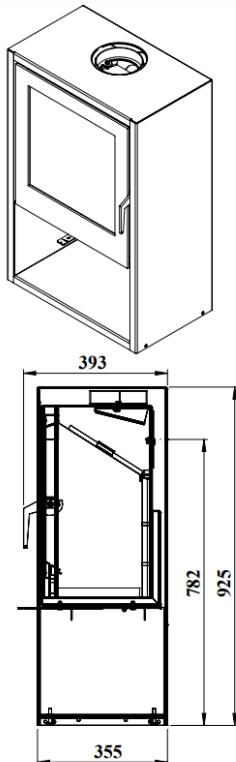

Trimline Woody Air 8

De Trimline Woody Air 8 houtkachel is een strak model uit de Woody houtkachel serie. De Trimline Woody Air 8 is voorzien van een convectie ruimte rond het toestel. Hierdoor creëert hij een aangename warmte en mag deze kachel dichter bij brandbare materialen opgesteld worden. De kachel heeft de mogelijkheid om de pijp zowel aan de boven als achterzijde aan te sluiten. Met een rendement van 80% voldoet deze kachel ruim aan de eisen van het nieuwe Europese keurmerk "Eco Design". Gekeurd volgens EN 13240/A2.

Rendement	80%
Vermogen max (kW)	6,91
Vermogen min (kW)	3
Gewicht (kg)	90
Belading (kg/uur)	2,07
Energie label	A