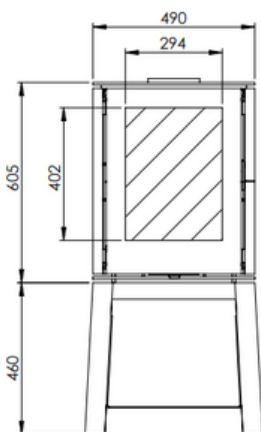

Trimline Woody Loft

De Trimline Woody Loft is ontworpen door Design Studio Wolterinck. De ontwerpen zijn altijd gebaseerd op rust, ritme en symmetrie. En zo past de Woody Loft ook in uw interieur, een pure uitstraling met gebruik van pure materialen. De geribde zijkant geeft de kachel een stoere degelijke uitstraling waarbij de eikenhouten voet juist weer een natuurlijk detail toevoegt aan dit ontwerp. De aansluiting op het rookkanaal kan zowel via de boven- als achterzijde. Gekeurd volgens EN 13240/A2. Nu ook beschikbaar met een nieuwe onderstellen.

Rendement	80%
Vermogen max (kW)	6,4
Vermogen min (kW)	2,5
Gewicht (kg)	150
Belading (kg/uur)	1,84
Energie label	A