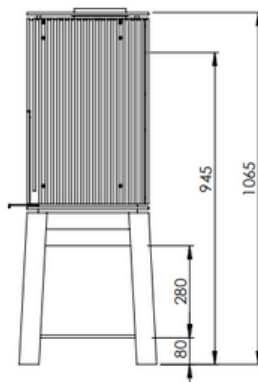

Trimline Woody Loft

De Trimline Woody Loft is ontworpen door Design Studio Wolterinck. De ontwerpen zijn altijd gebaseerd op rust, ritme en symmetrie. En zo past de Woody Loft ook in uw interieur, een pure uitstraling met gebruik van pure materialen. De geribde zijkant geeft de kachel een stoere degelijke uitstraling waarbij de eikenhouten voet juist weer een natuurlijk detail toevoegt aan dit ontwerp. De aansluiting op het rookkanaal kan zowel via de boven- als achterzijde. Gekeurd volgens EN 13240/A2. Nu ook beschikbaar met een nieuwe onderstellen.

Rendement	80%
Vermogen max (kW)	6,4
Vermogen min (kW)	2,5
Gewicht (kg)	150
Belading (kg/uur)	1,84
Energie label	A