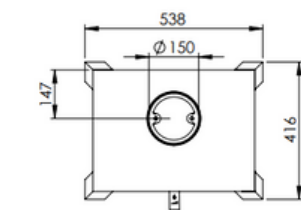

Trimline Woody Loft

De Trimline Woody Loft is ontworpen door Design Studio Wolterinck. De ontwerpen zijn altijd gebaseerd op rust, ritme en symmetrie. En zo past de Woody Loft ook in uw interieur, een pure uitstraling met gebruik van pure materialen. De geribde zijkant geeft de kachel een stoere degelijke uitstraling waarbij de eikenhouten voet juist weer een natuurlijk detail toevoegt aan dit ontwerp. De aansluiting op het rookkanaal kan zowel via de boven- als achterzijde. Gekeurd volgens EN 13240/A2. Nu ook beschikbaar met een nieuwe onderstellen.

Rendement	80%
Vermogen max (kW)	6,4
Vermogen min (kW)	2,5
Gewicht (kg)	150
Belading (kg/uur)	1,84
Energie label	A