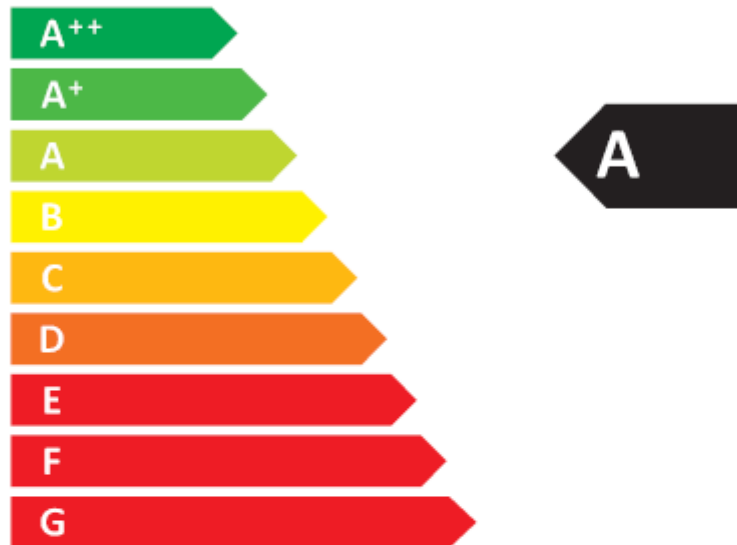

**ENERG**  
енергия · ενέργεια

BELGOFIRE

SAEY VISTA

6,8  
kW

ENERGIA · ЕНЕРГИЯ · ΕΝΕΡΓΕΙΑ · ENERGIJA · ENERGY · ENERGIE · ENERGI

2015/1186