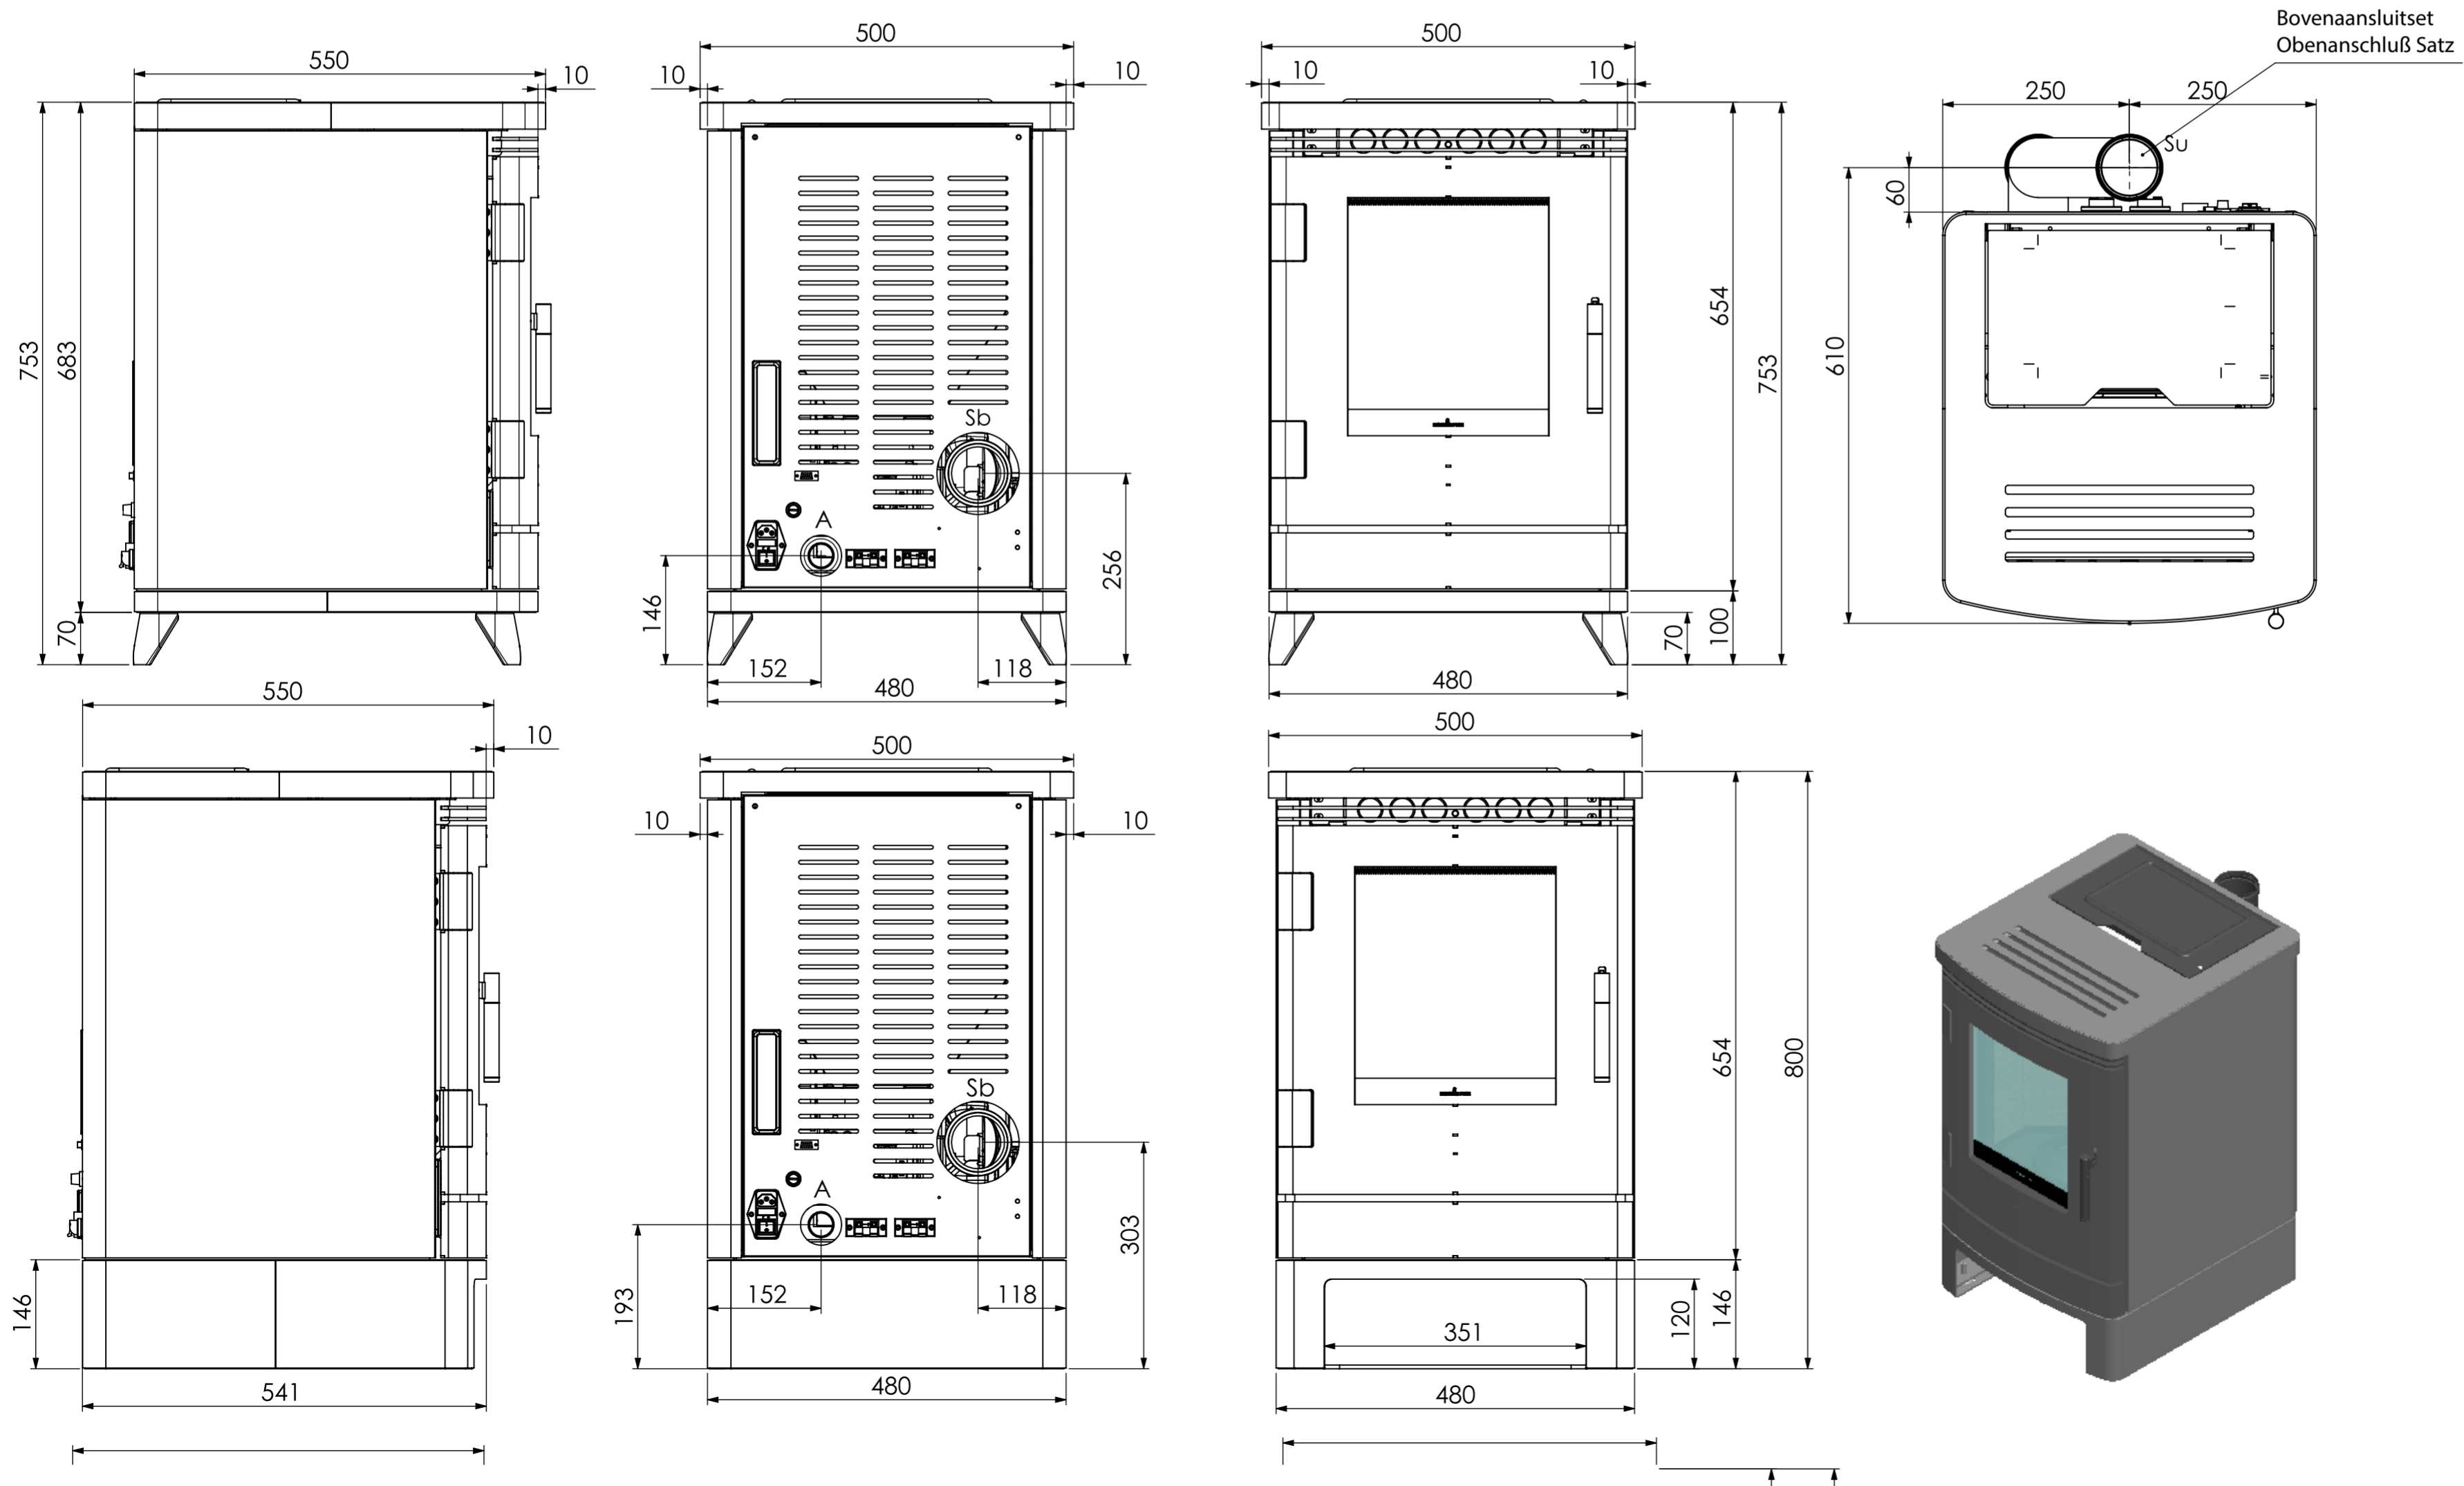

Nordic Fire pelletkachel Finn

concept maattekening

- Sb Ø 80 mm M
- A Ø 33 mm
- Su Ø 80 mm F (optionele bovenansl.)