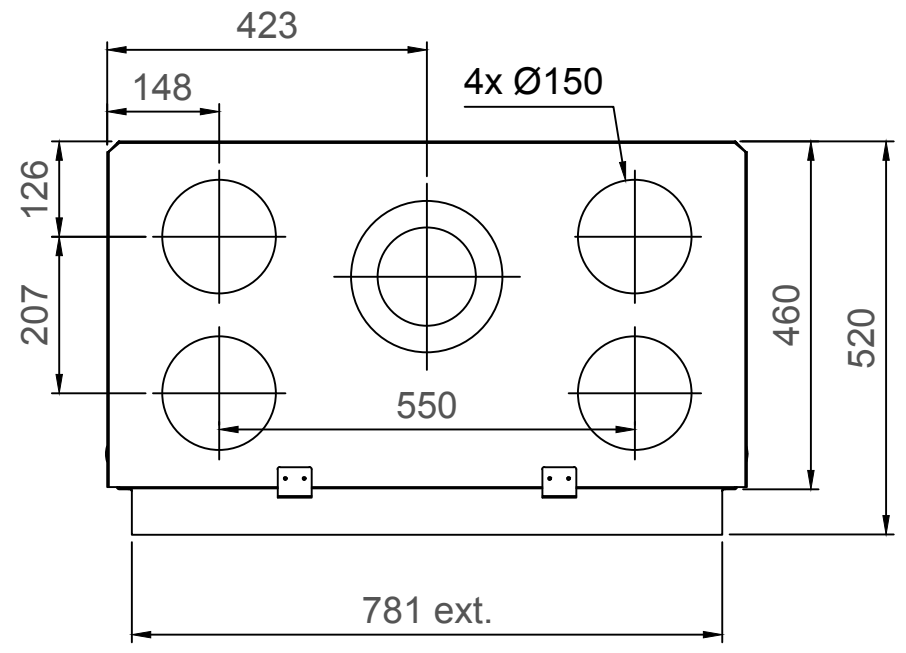

True Vision 850V - Diamond - TV - Type 1 - Coverframe

True Vision 850V - Diamond - TV - Type 2 - 30mm

True Vision 850V - Diamond - TV - Type 2 - 60mm

True Vision 850V - Diamond - TV - Type 2 - 90mm

True Vision 850V - Diamond - TV - Type 3 - 30mm

True Vision 850V - Diamond - TV - Type 3 - 60mm

True Vision 850V - Diamond - TV - Type 3 - 90mm

True Vision 850V - Diamond - TV - Type 4 - 30mm

True Vision 850V - Diamond - TV - Type 4 - 60mm

True Vision 850V - Diamond - TV - Type 4 - 90mm