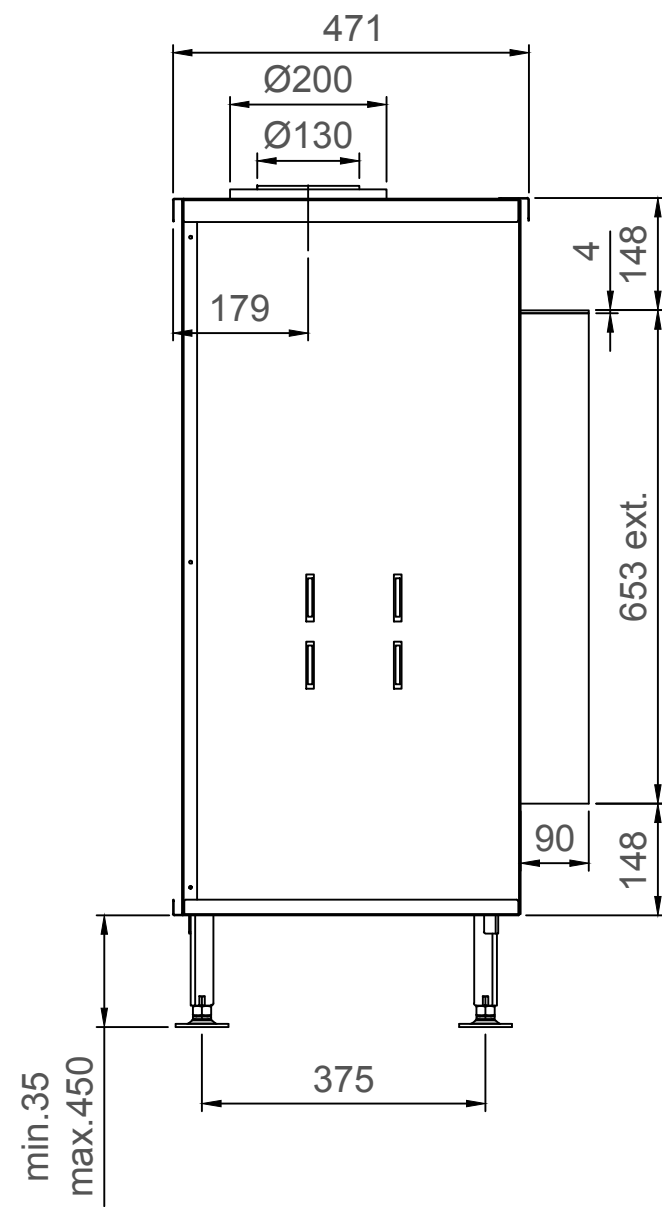

True Vision 850V - Diamond - TV - Type 1 - Coverframe

True Vision 850V - Diamond - TV - Type 2 - 30mm

True Vision 850V - Diamond - TV - Type 2 - 60mm

True Vision 850V - Diamond - TV - Type 2 - 90mm

True Vision 850V - Diamond - TV - Type 3 - 30mm

True Vision 850V - Diamond - TV - Type 3 - 60mm

True Vision 850V - Diamond - TV - Type 3 - 90mm

True Vision 850V - Diamond - TV - Type 4 - 30mm

True Vision 850V - Diamond - TV - Type 4 - 60mm

True Vision 850V - Diamond - TV - Type 4 - 90mm