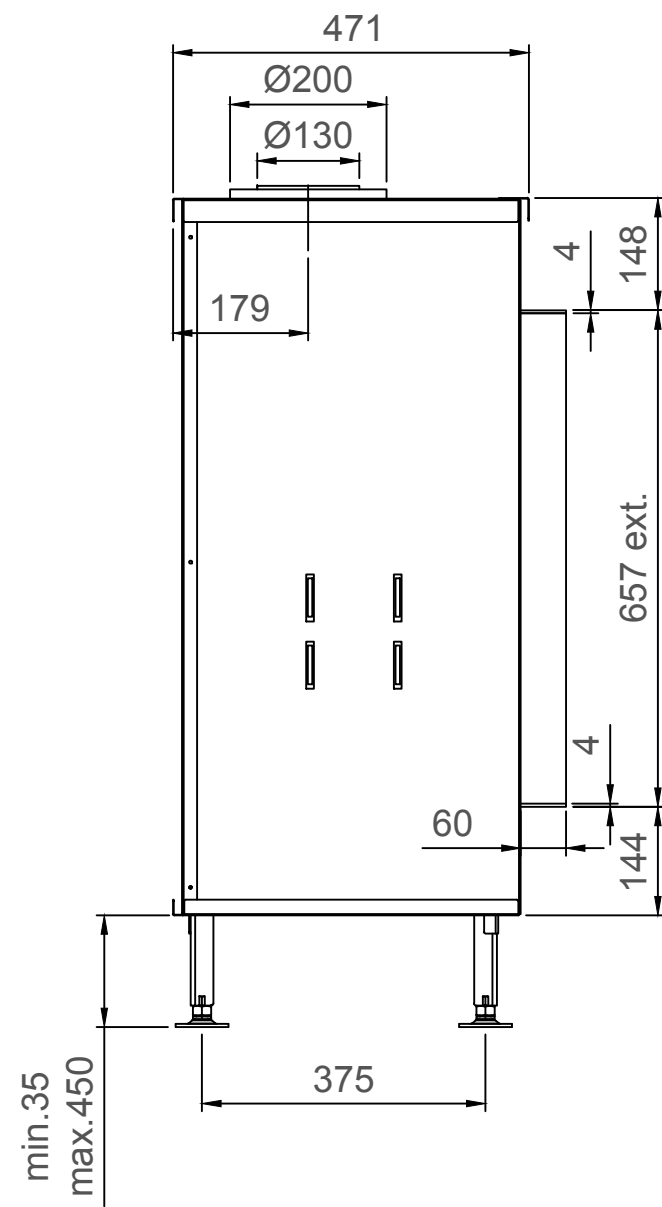

True Vision 850V - Diamond - TV - Type 3 - 60mm

True Vision 850V - Diamond - TV - Type 3 - 90mm

True Vision 850V - Diamond - TV - Type 4 - 30mm

True Vision 850V - Diamond - TV - Type 4 - 60mm

True Vision 850V - Diamond - TV - Type 4 - 90mm