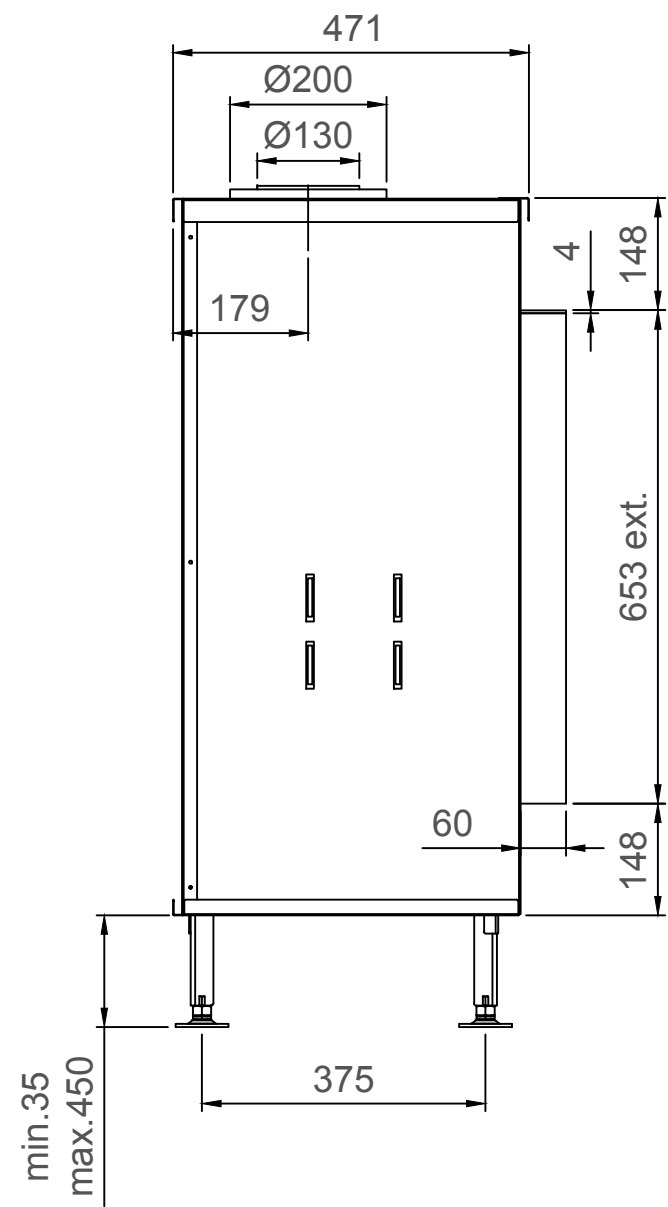

True Vision 850V - Diamond - TV - Type 1 - Coverframe

True Vision 850V - Diamond - TV - Type 2 - 30mm

True Vision 850V - Diamond - TV - Type 2 - 60mm

True Vision 850V - Diamond - TV - Type 2 - 90mm

True Vision 850V - Diamond - TV - Type 3 - 30mm

True Vision 850V - Diamond - TV - Type 3 - 60mm

True Vision 850V - Diamond - TV - Type 3 - 90mm

True Vision 850V - Diamond - TV - Type 4 - 30mm

True Vision 850V - Diamond - TV - Type 4 - 60mm

True Vision 850V - Diamond - TV - Type 4 - 90mm