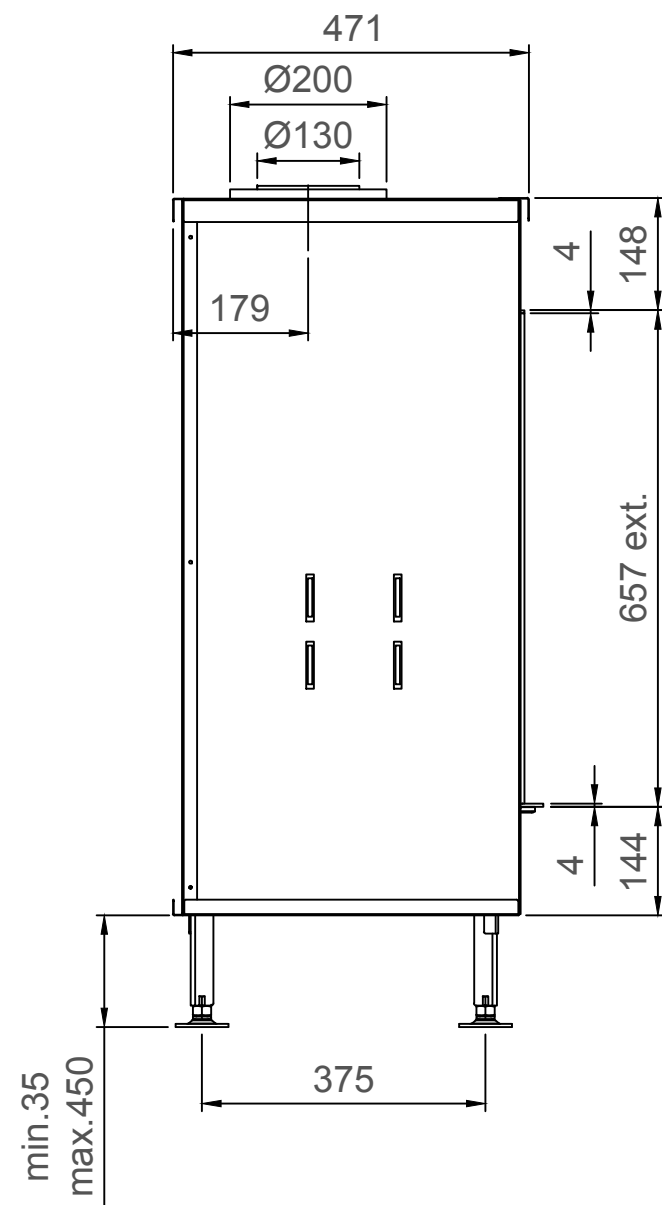

True Vision 850V - Diamond - TV - Type 1 - Coverframe

True Vision 850V - Diamond - TV - Type 2 - 30mm

True Vision 850V - Diamond - TV - Type 2 - 60mm

True Vision 850V - Diamond - TV - Type 2 - 90mm

True Vision 850V - Diamond - TV - Type 3 - 30mm

True Vision 850V - Diamond - TV - Type 3 - 60mm

True Vision 850V - Diamond - TV - Type 3 - 90mm

True Vision 850V - Diamond - TV - Type 4 - 30mm

True Vision 850V - Diamond - TV - Type 4 - 60mm

True Vision 850V - Diamond - TV - Type 4 - 90mm