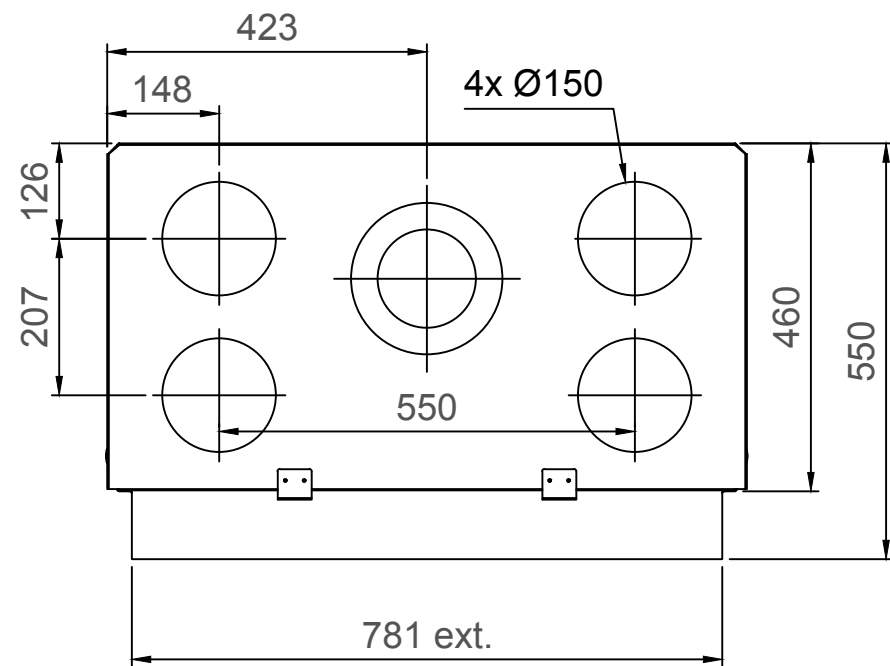

True Vision 850V - Diamond - TV - Type 1 - Coverframe

True Vision 850V - Diamond - TV - Type 2 - 30mm

True Vision 850V - Diamond - TV - Type 2 - 60mm

True Vision 850V - Diamond - TV - Type 2 - 90mm

True Vision 850V - Diamond - TV - Type 3 - 30mm

True Vision 850V - Diamond - TV - Type 3 - 60mm

True Vision 850V - Diamond - TV - Type 3 - 90mm

True Vision 850V - Diamond - TV - Type 4 - 30mm

True Vision 850V - Diamond - TV - Type 4 - 60mm

True Vision 850V - Diamond - TV - Type 4 - 90mm