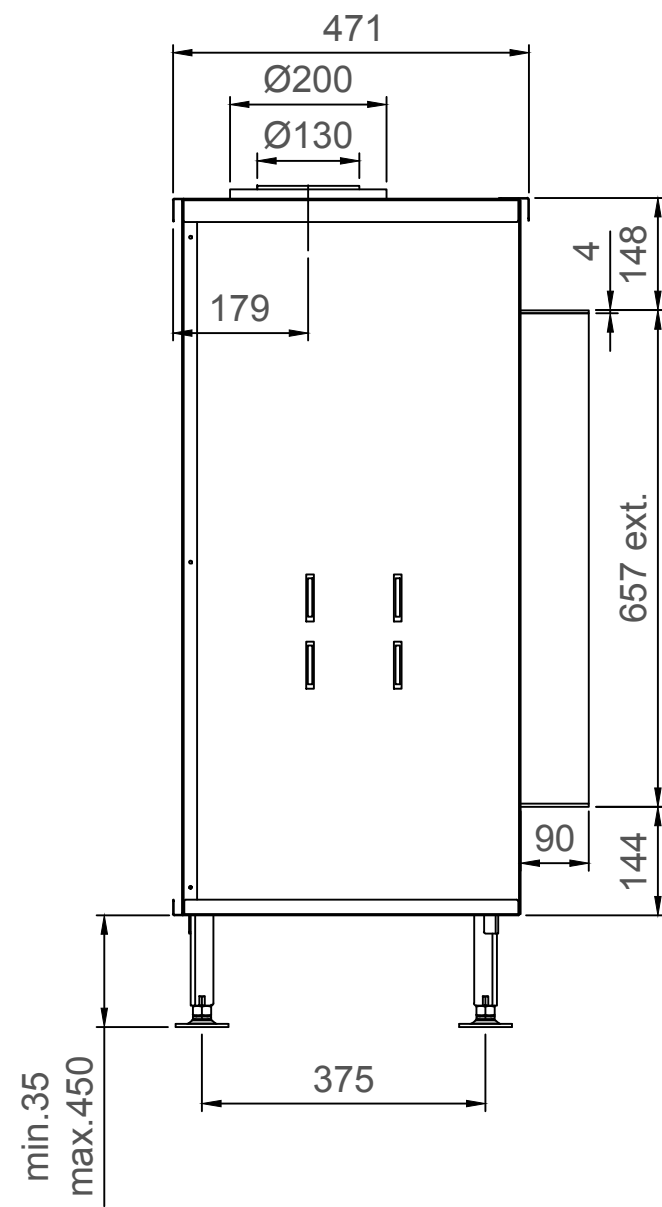

True Vision 850V - Diamond - TV - Type 3 - 60mm

True Vision 850V - Diamond - TV - Type 3 - 90mm

True Vision 850V - Diamond - TV - Type 4 - 30mm

True Vision 850V - Diamond - TV - Type 4 - 60mm

True Vision 850V - Diamond - TV - Type 4 - 90mm