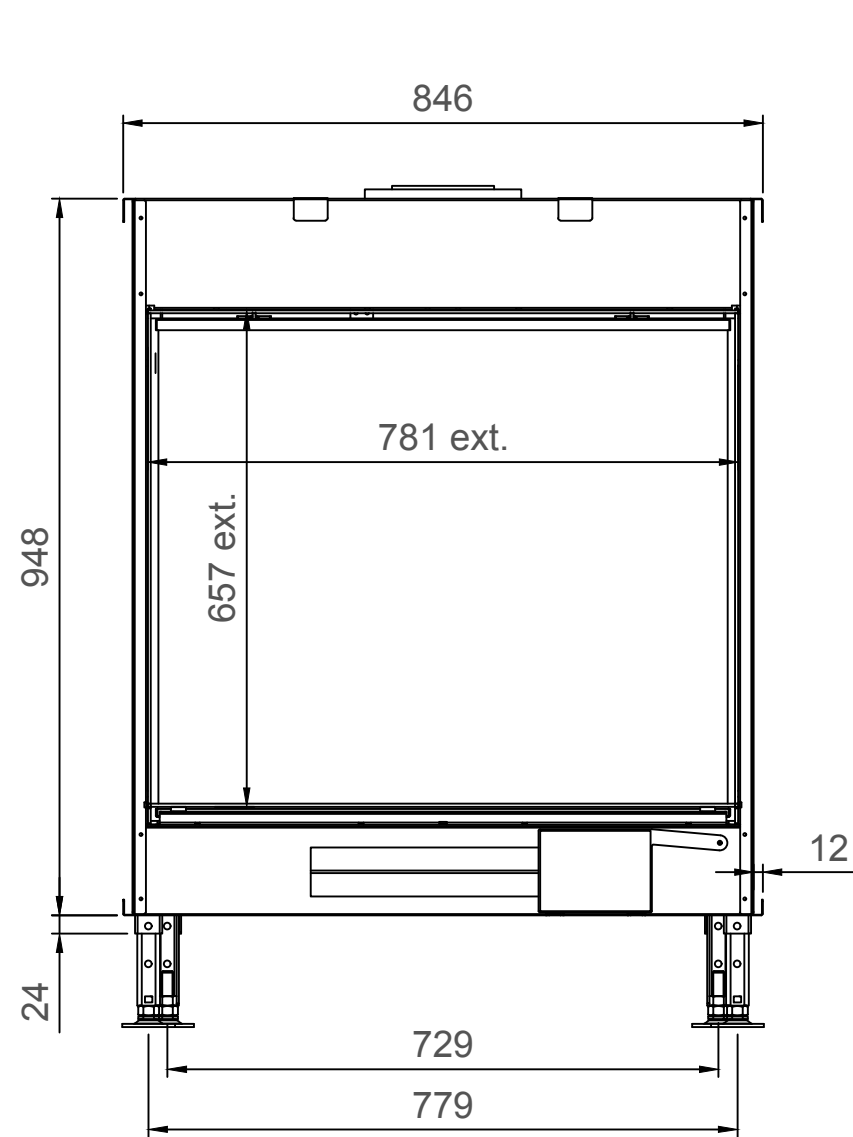

True Vision 850V - Diamond - TV - Type 1 - Coverframe

True Vision 850V - Diamond - TV - Type 2 - 30mm

True Vision 850V - Diamond - TV - Type 2 - 60mm

True Vision 850V - Diamond - TV - Type 2 - 90mm

True Vision 850V - Diamond - TV - Type 3 - 30mm

True Vision 850V - Diamond - TV - Type 3 - 60mm

True Vision 850V - Diamond - TV - Type 3 - 90mm

True Vision 850V - Diamond - TV - Type 4 - 30mm

True Vision 850V - Diamond - TV - Type 4 - 60mm

True Vision 850V - Diamond - TV - Type 4 - 90mm