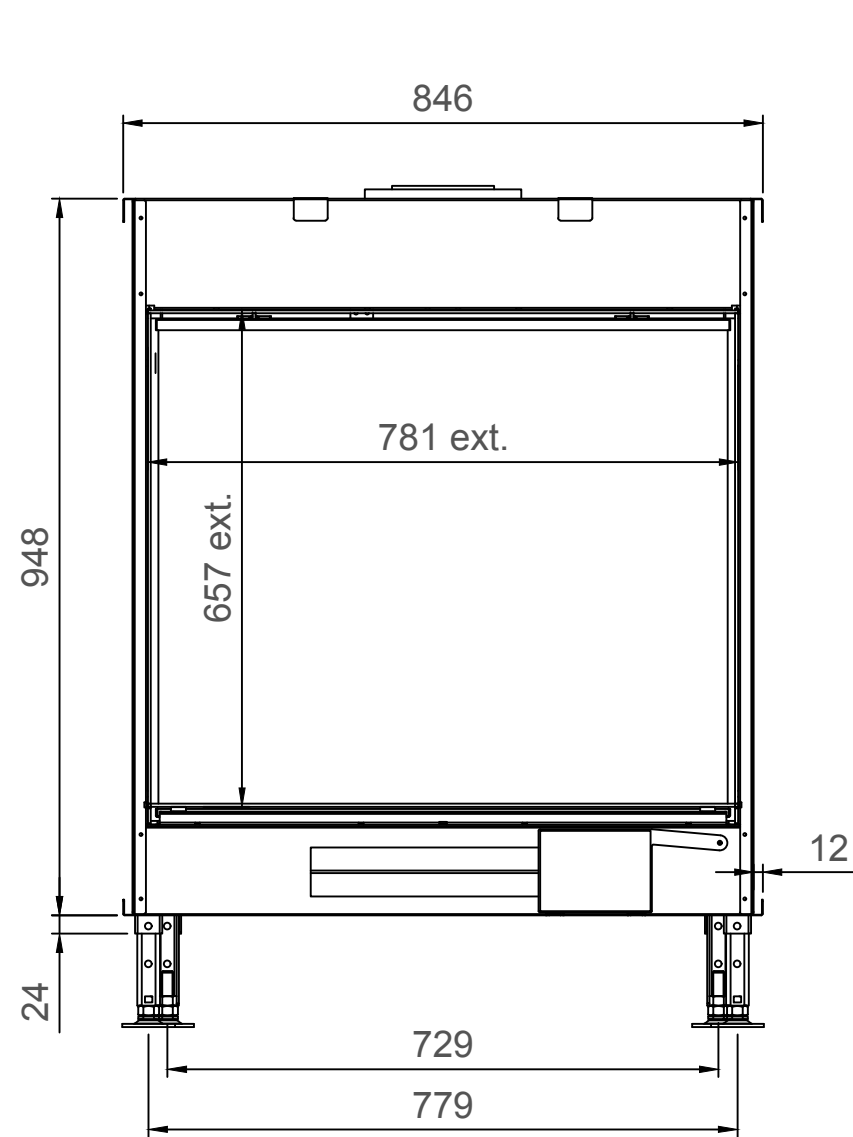

True Vision 850V - Diamond - TV - Type 3 - 60mm

True Vision 850V - Diamond - TV - Type 3 - 90mm

True Vision 850V - Diamond - TV - Type 4 - 30mm

True Vision 850V - Diamond - TV - Type 4 - 60mm

True Vision 850V - Diamond - TV - Type 4 - 90mm