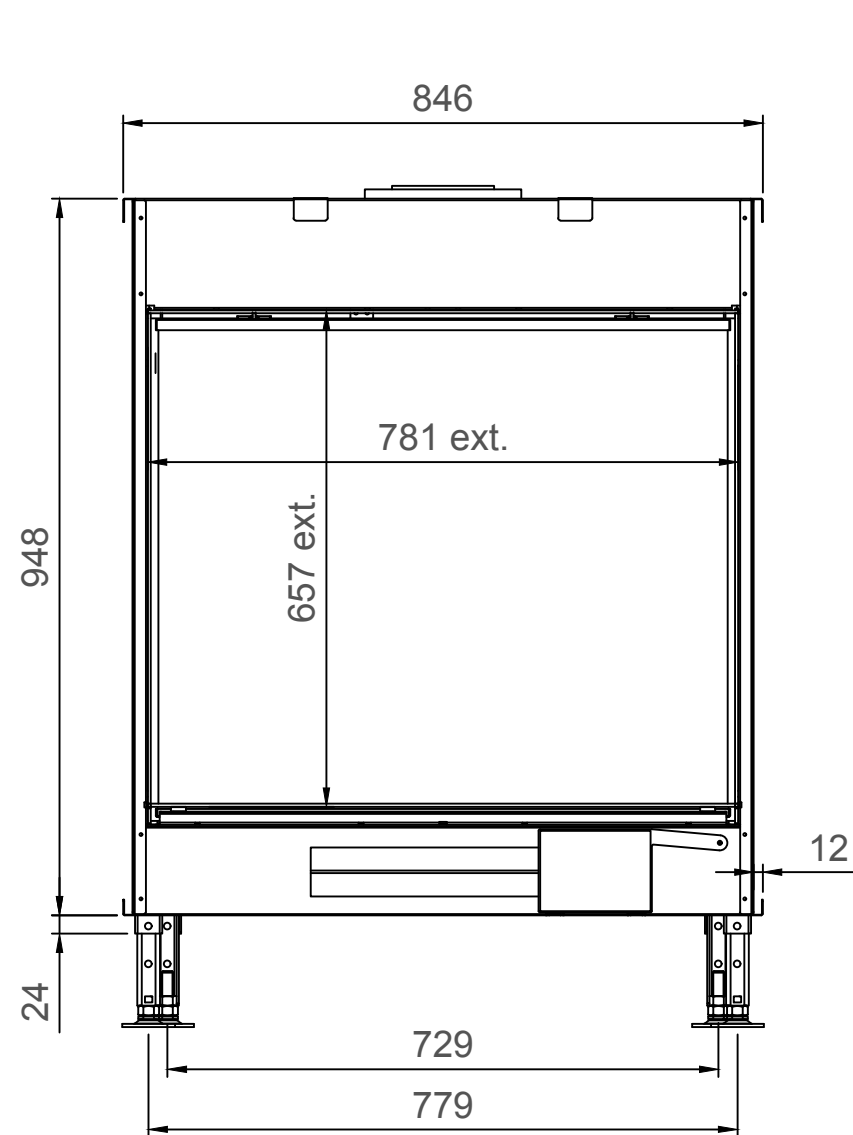

True Vision 850V - Diamond - TV - Type 1 - Coverframe

True Vision 850V - Diamond - TV - Type 2 - 30mm

True Vision 850V - Diamond - TV - Type 2 - 60mm

True Vision 850V - Diamond - TV - Type 2 - 90mm

True Vision 850V - Diamond - TV - Type 3 - 30mm

True Vision 850V - Diamond - TV - Type 3 - 60mm

True Vision 850V - Diamond - TV - Type 3 - 90mm

True Vision 850V - Diamond - TV - Type 4 - 30mm

True Vision 850V - Diamond - TV - Type 4 - 60mm

True Vision 850V - Diamond - TV - Type 4 - 90mm