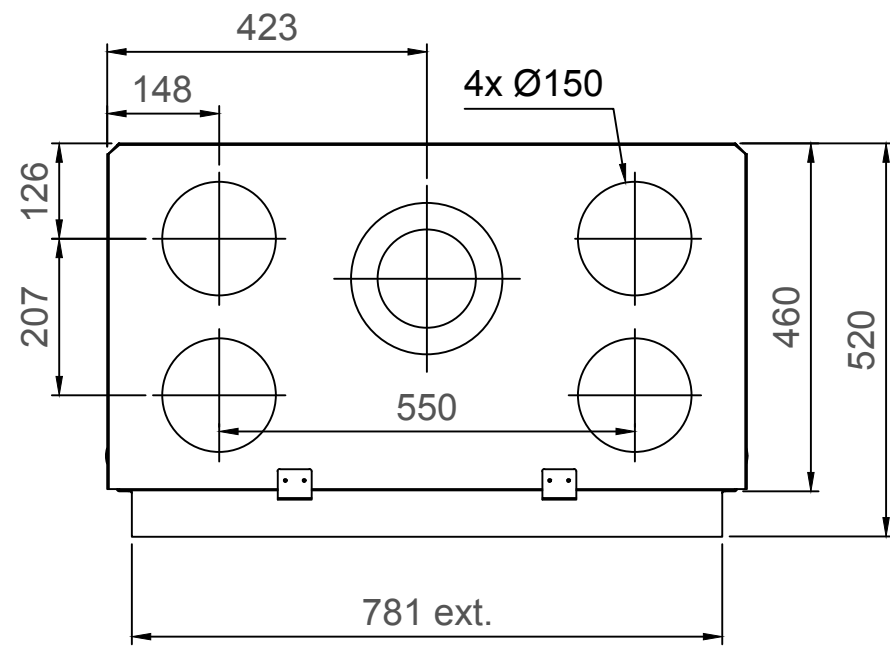

True Vision 850V - Diamond - TV - Type 3 - 60mm

True Vision 850V - Diamond - TV - Type 3 - 90mm

True Vision 850V - Diamond - TV - Type 4 - 30mm

True Vision 850V - Diamond - TV - Type 4 - 60mm

True Vision 850V - Diamond - TV - Type 4 - 90mm