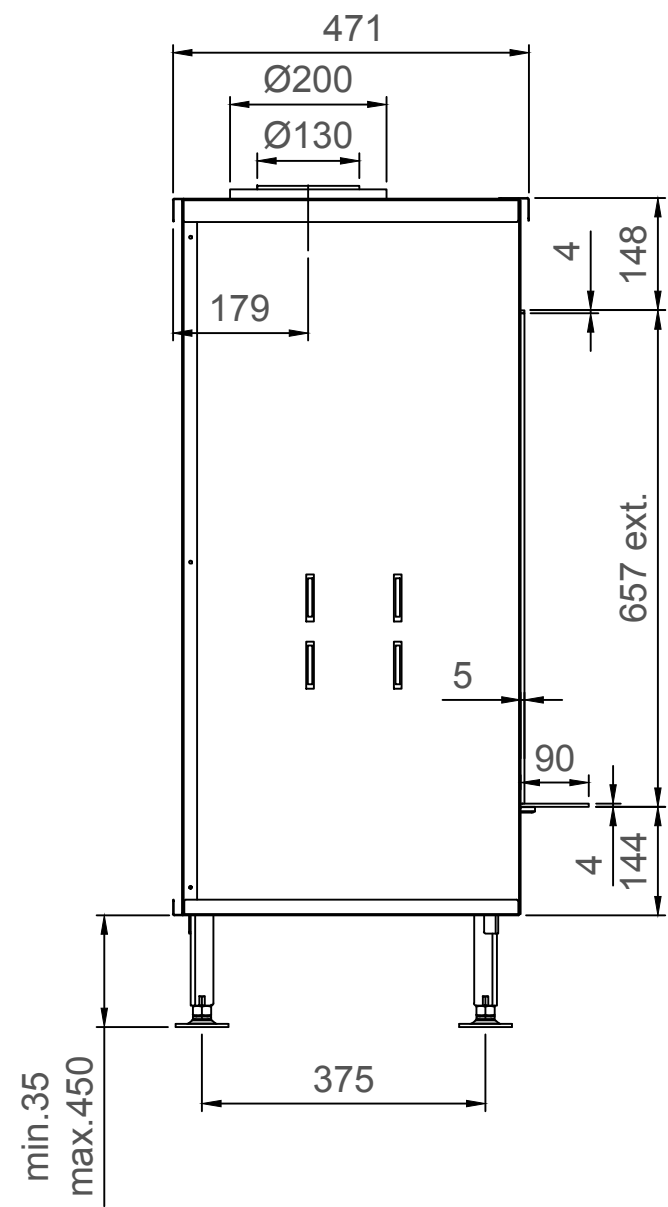

True Vision 850V - Diamond - TV - Type 1 - Coverframe

True Vision 850V - Diamond - TV - Type 2 - 30mm

True Vision 850V - Diamond - TV - Type 2 - 60mm

True Vision 850V - Diamond - TV - Type 2 - 90mm

True Vision 850V - Diamond - TV - Type 3 - 30mm

True Vision 850V - Diamond - TV - Type 3 - 60mm

True Vision 850V - Diamond - TV - Type 3 - 90mm

True Vision 850V - Diamond - TV - Type 4 - 30mm

True Vision 850V - Diamond - TV - Type 4 - 60mm

True Vision 850V - Diamond - TV - Type 4 - 90mm