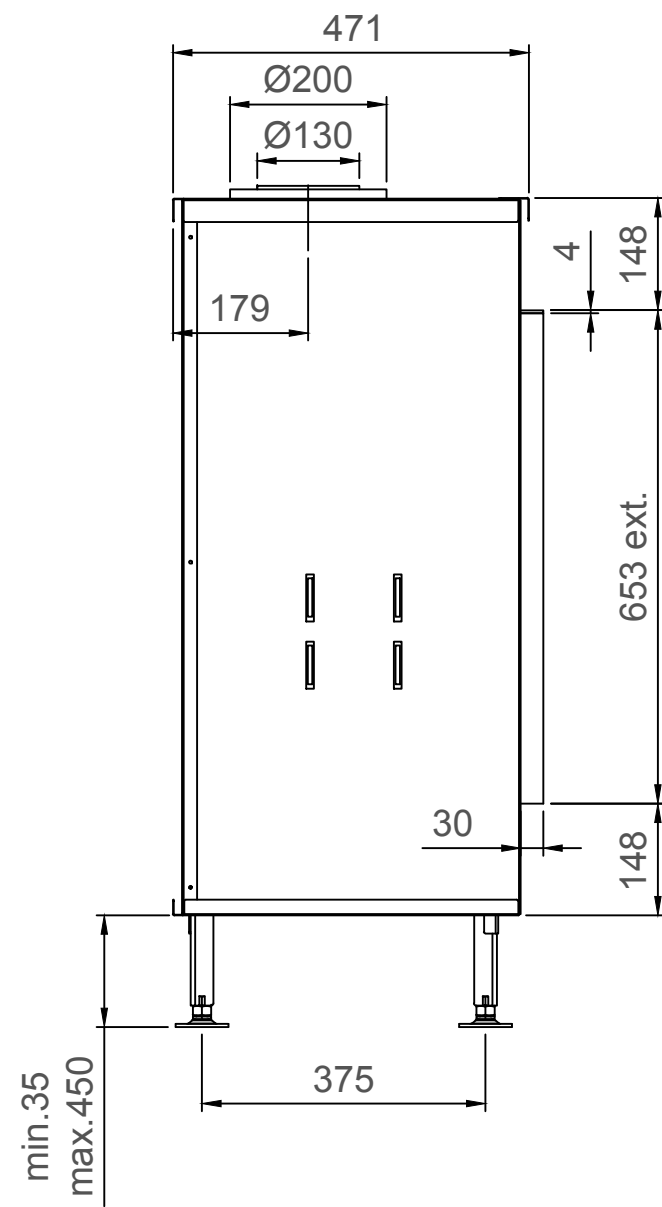

True Vision 850V - Diamond - TV - Type 1 - Coverframe

True Vision 850V - Diamond - TV - Type 2 - 30mm

True Vision 850V - Diamond - TV - Type 2 - 60mm

True Vision 850V - Diamond - TV - Type 2 - 90mm

True Vision 850V - Diamond - TV - Type 3 - 30mm

True Vision 850V - Diamond - TV - Type 3 - 60mm

True Vision 850V - Diamond - TV - Type 3 - 90mm

True Vision 850V - Diamond - TV - Type 4 - 30mm

True Vision 850V - Diamond - TV - Type 4 - 60mm

True Vision 850V - Diamond - TV - Type 4 - 90mm