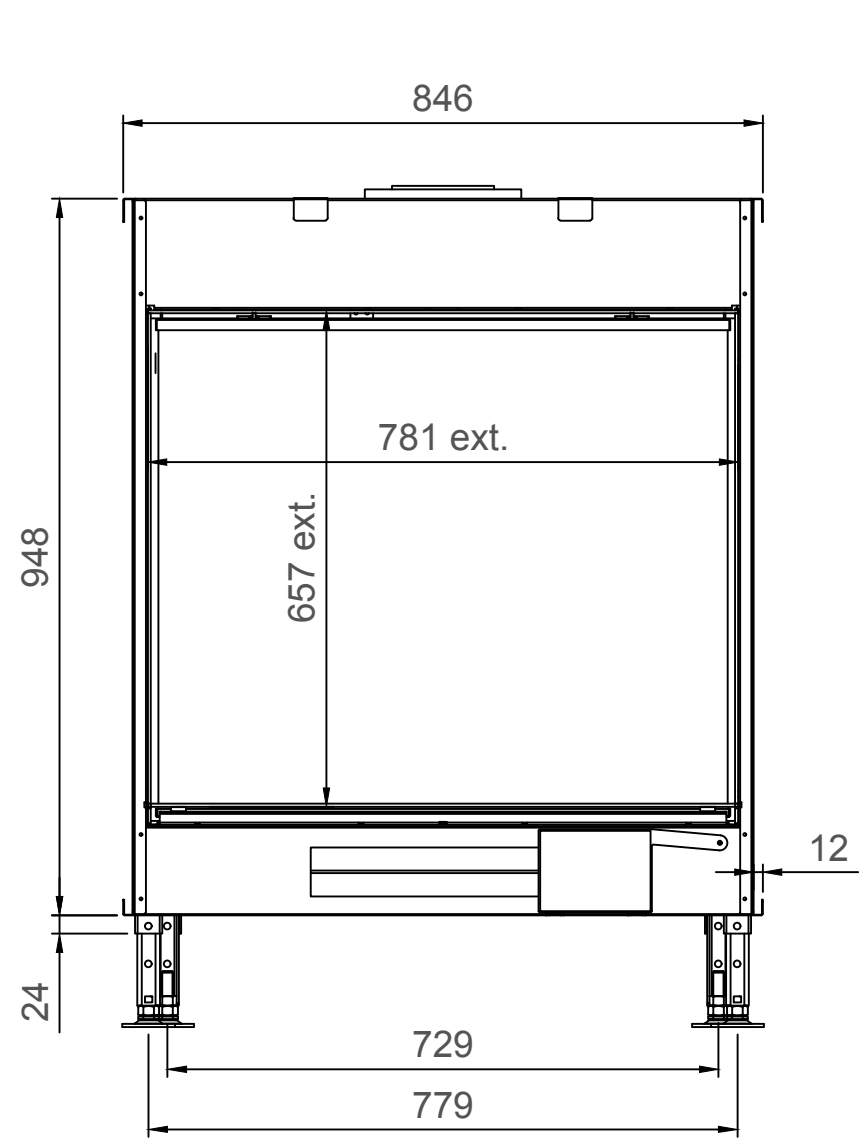

True Vision 850V - Diamond - TV - Type 1 - Coverframe

True Vision 850V - Diamond - TV - Type 2 - 30mm

True Vision 850V - Diamond - TV - Type 2 - 60mm

True Vision 850V - Diamond - TV - Type 2 - 90mm

True Vision 850V - Diamond - TV - Type 3 - 30mm

True Vision 850V - Diamond - TV - Type 3 - 60mm

True Vision 850V - Diamond - TV - Type 3 - 90mm

True Vision 850V - Diamond - TV - Type 4 - 30mm

True Vision 850V - Diamond - TV - Type 4 - 60mm

True Vision 850V - Diamond - TV - Type 4 - 90mm