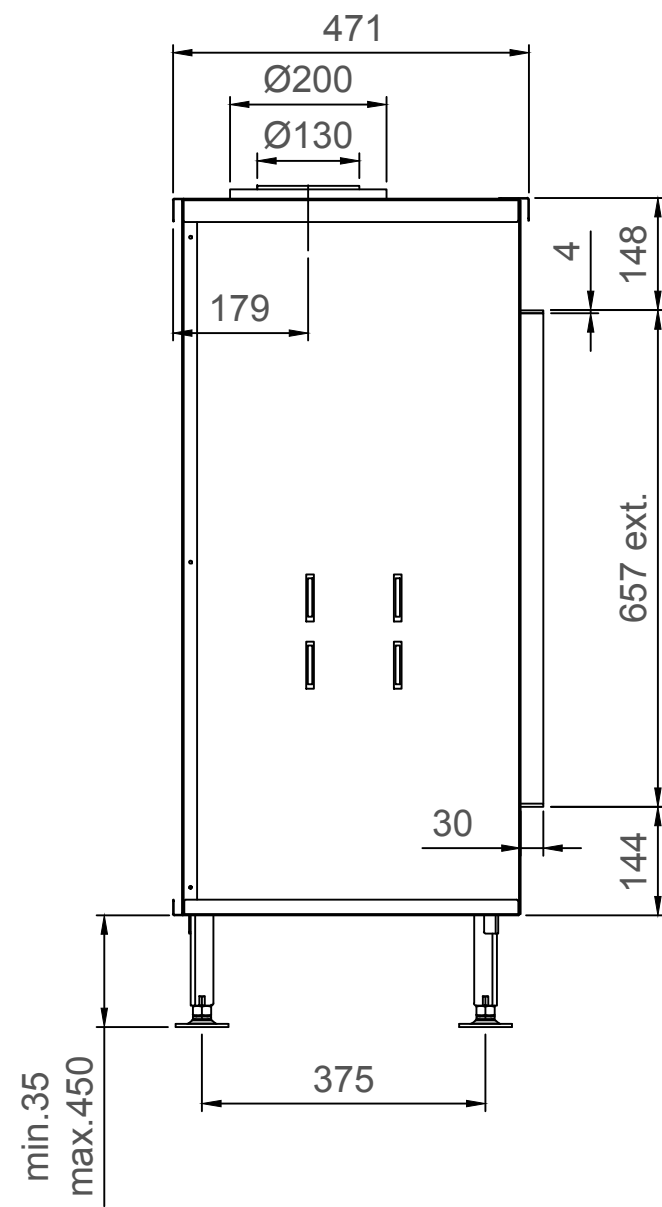

True Vision 850V - Diamond - TV - Type 1 - Coverframe

True Vision 850V - Diamond - TV - Type 2 - 30mm

True Vision 850V - Diamond - TV - Type 2 - 60mm

True Vision 850V - Diamond - TV - Type 2 - 90mm

True Vision 850V - Diamond - TV - Type 3 - 30mm

True Vision 850V - Diamond - TV - Type 3 - 60mm

True Vision 850V - Diamond - TV - Type 3 - 90mm

True Vision 850V - Diamond - TV - Type 4 - 30mm

True Vision 850V - Diamond - TV - Type 4 - 60mm

True Vision 850V - Diamond - TV - Type 4 - 90mm