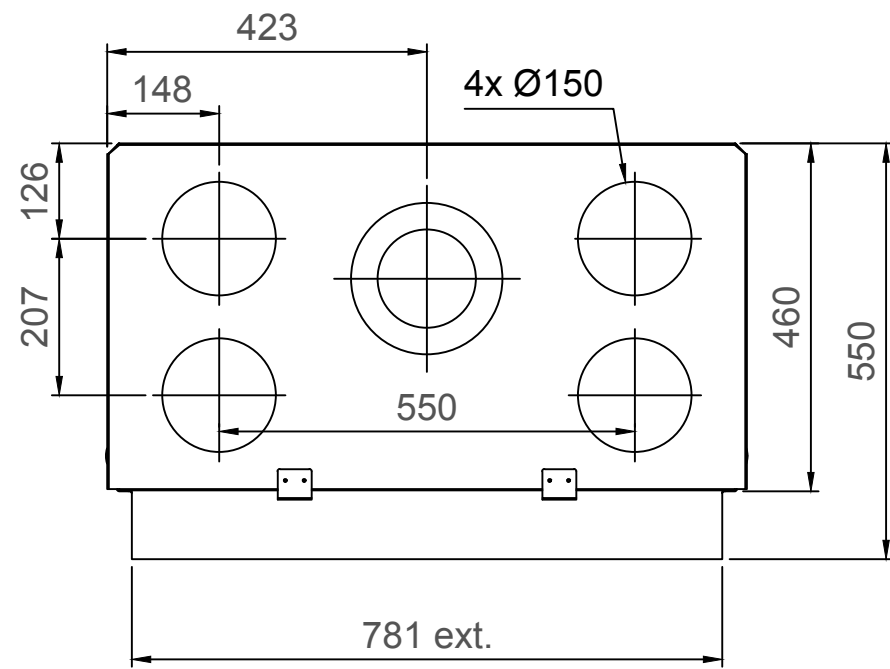

True Vision 850V - Diamond - TV - Type 3 - 60mm

True Vision 850V - Diamond - TV - Type 3 - 90mm

True Vision 850V - Diamond - TV - Type 4 - 30mm

True Vision 850V - Diamond - TV - Type 4 - 60mm

True Vision 850V - Diamond - TV - Type 4 - 90mm