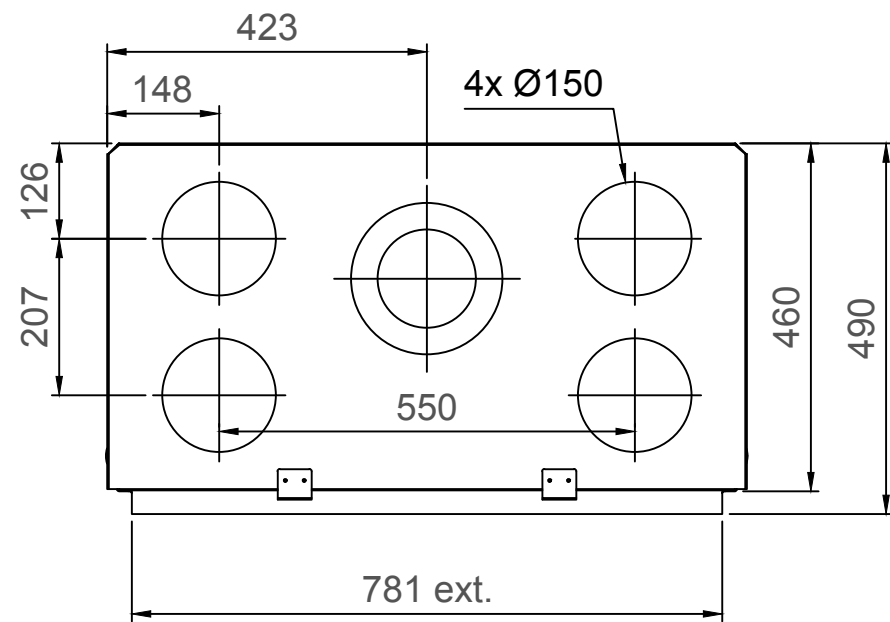

True Vision 850V - Diamond - TV - Type 1 - Coverframe

True Vision 850V - Diamond - TV - Type 2 - 30mm

True Vision 850V - Diamond - TV - Type 2 - 60mm

True Vision 850V - Diamond - TV - Type 2 - 90mm

True Vision 850V - Diamond - TV - Type 3 - 30mm

True Vision 850V - Diamond - TV - Type 3 - 60mm

True Vision 850V - Diamond - TV - Type 3 - 90mm

True Vision 850V - Diamond - TV - Type 4 - 30mm

True Vision 850V - Diamond - TV - Type 4 - 60mm

True Vision 850V - Diamond - TV - Type 4 - 90mm