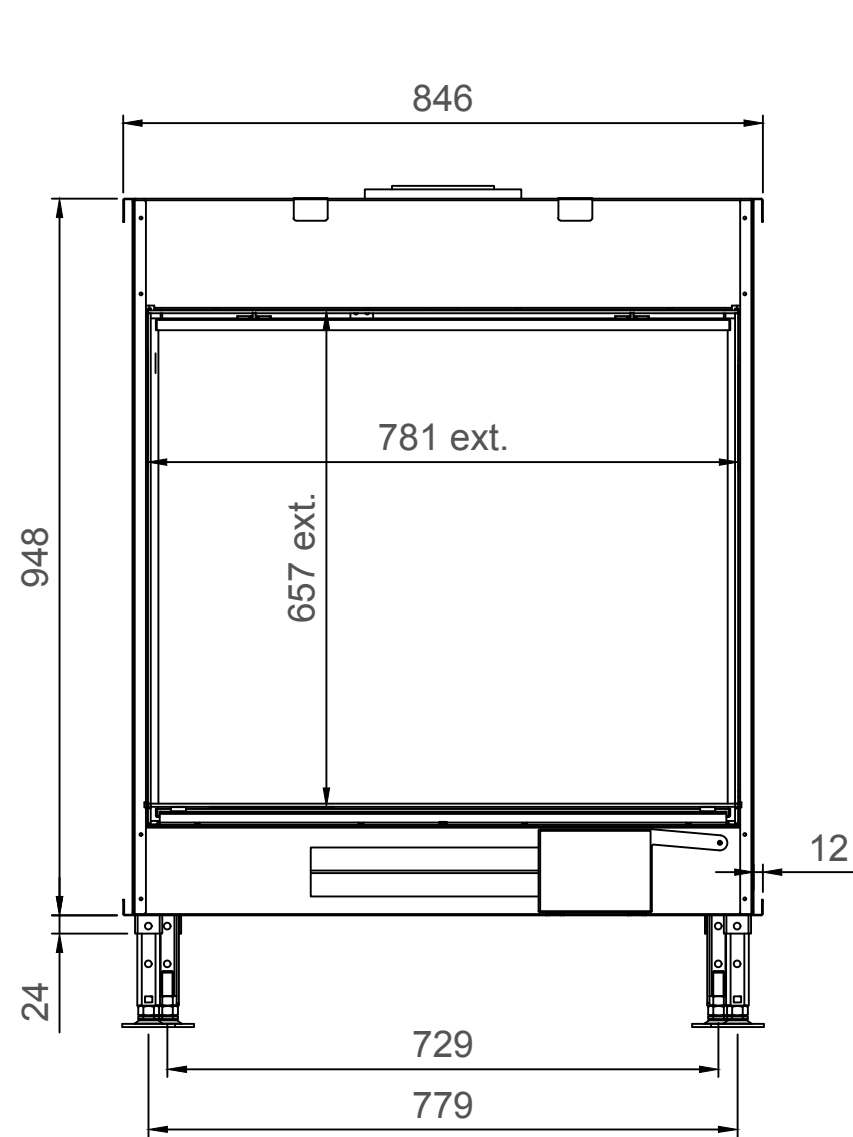

True Vision 850V - Diamond - TV - Type 1 - Coverframe

True Vision 850V - Diamond - TV - Type 2 - 30mm

True Vision 850V - Diamond - TV - Type 2 - 60mm

True Vision 850V - Diamond - TV - Type 2 - 90mm

True Vision 850V - Diamond - TV - Type 3 - 30mm

True Vision 850V - Diamond - TV - Type 3 - 60mm

True Vision 850V - Diamond - TV - Type 3 - 90mm

True Vision 850V - Diamond - TV - Type 4 - 30mm

True Vision 850V - Diamond - TV - Type 4 - 60mm

True Vision 850V - Diamond - TV - Type 4 - 90mm