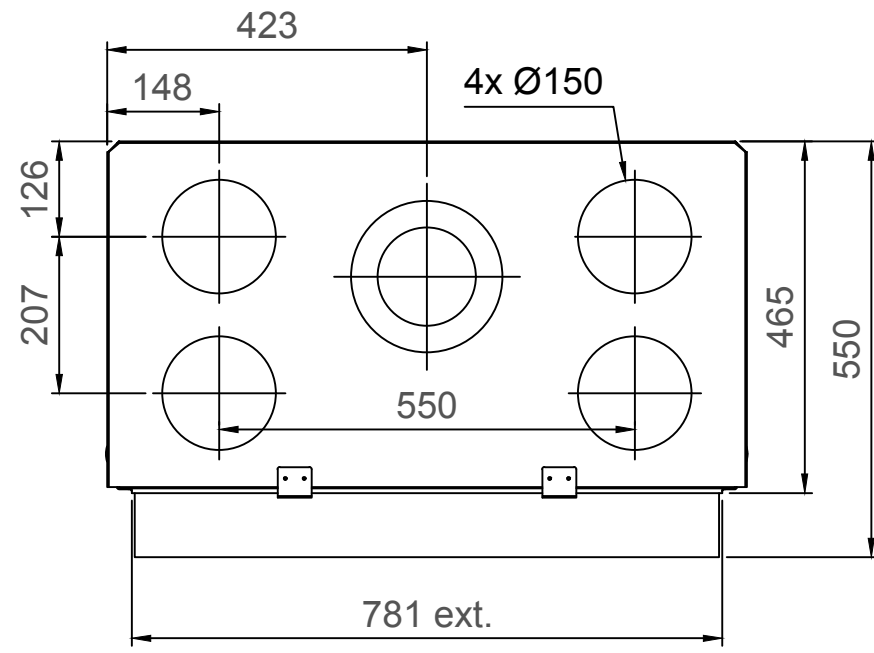

True Vision 850V - Diamond - TV - Type 1 - Coverframe

True Vision 850V - Diamond - TV - Type 2 - 30mm

True Vision 850V - Diamond - TV - Type 2 - 60mm

True Vision 850V - Diamond - TV - Type 2 - 90mm

True Vision 850V - Diamond - TV - Type 3 - 30mm

True Vision 850V - Diamond - TV - Type 3 - 60mm

True Vision 850V - Diamond - TV - Type 3 - 90mm

True Vision 850V - Diamond - TV - Type 4 - 30mm

True Vision 850V - Diamond - TV - Type 4 - 60mm

True Vision 850V - Diamond - TV - Type 4 - 90mm