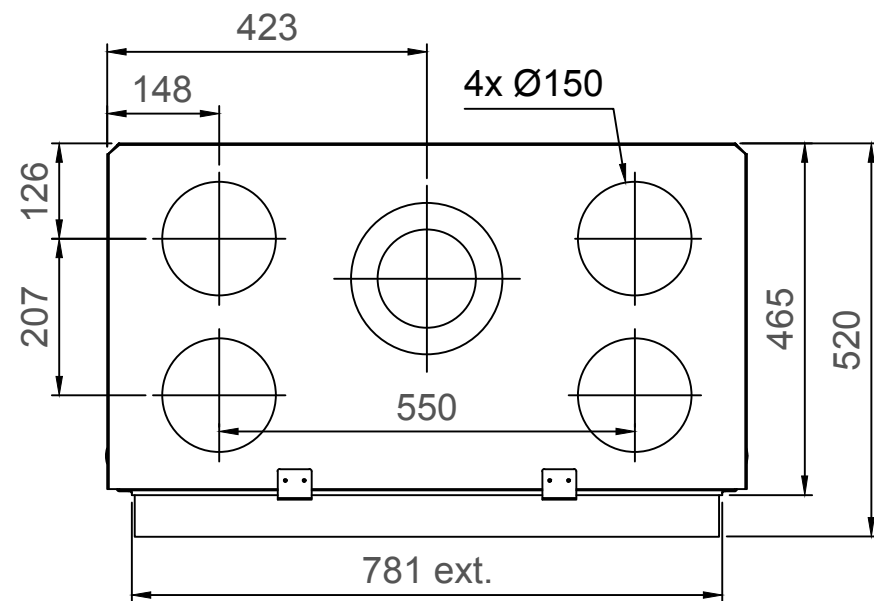

True Vision 850V - Diamond - TV - Type 1 - Coverframe

True Vision 850V - Diamond - TV - Type 2 - 30mm

True Vision 850V - Diamond - TV - Type 2 - 60mm

True Vision 850V - Diamond - TV - Type 2 - 90mm

True Vision 850V - Diamond - TV - Type 3 - 30mm

True Vision 850V - Diamond - TV - Type 3 - 60mm

True Vision 850V - Diamond - TV - Type 3 - 90mm

True Vision 850V - Diamond - TV - Type 4 - 30mm

True Vision 850V - Diamond - TV - Type 4 - 60mm

True Vision 850V - Diamond - TV - Type 4 - 90mm