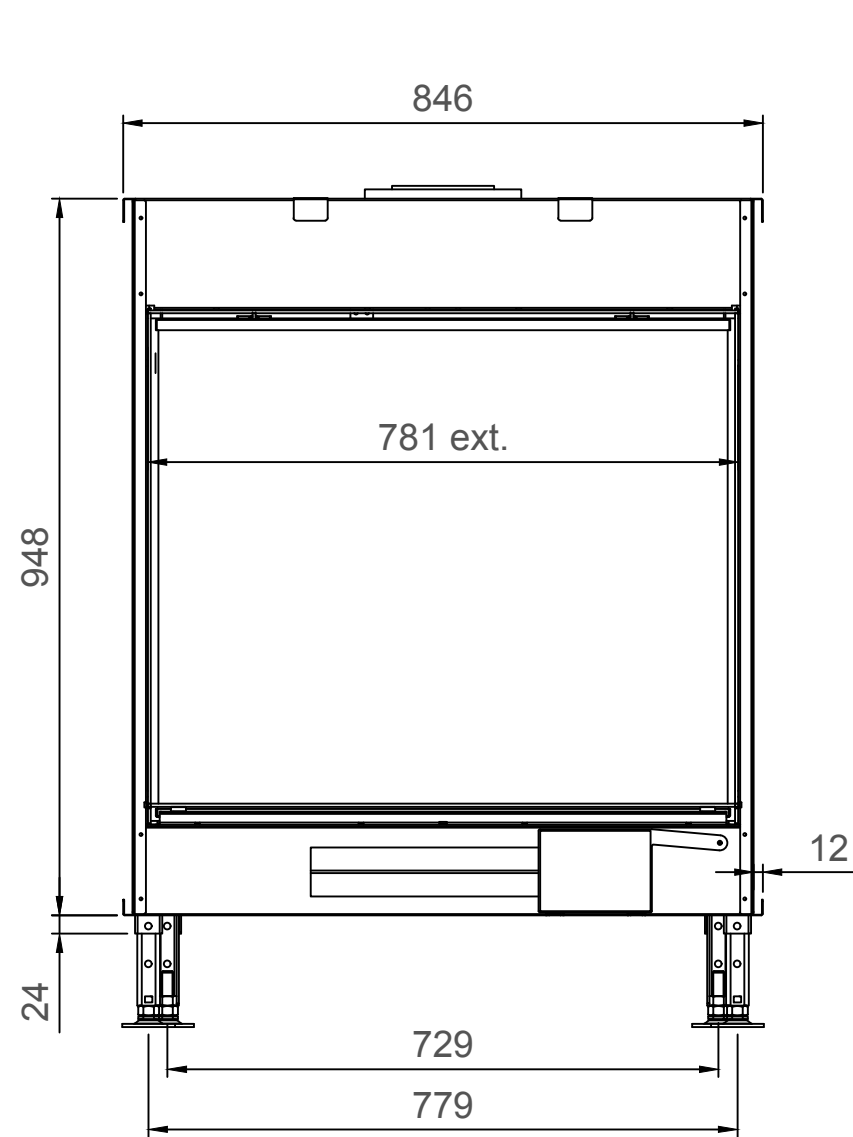

True Vision 850V - Diamond - TV - Type 1 - Coverframe

True Vision 850V - Diamond - TV - Type 2 - 30mm

True Vision 850V - Diamond - TV - Type 2 - 60mm

True Vision 850V - Diamond - TV - Type 2 - 90mm

True Vision 850V - Diamond - TV - Type 3 - 30mm

True Vision 850V - Diamond - TV - Type 3 - 60mm

True Vision 850V - Diamond - TV - Type 3 - 90mm

True Vision 850V - Diamond - TV - Type 4 - 30mm

True Vision 850V - Diamond - TV - Type 4 - 60mm

True Vision 850V - Diamond - TV - Type 4 - 90mm