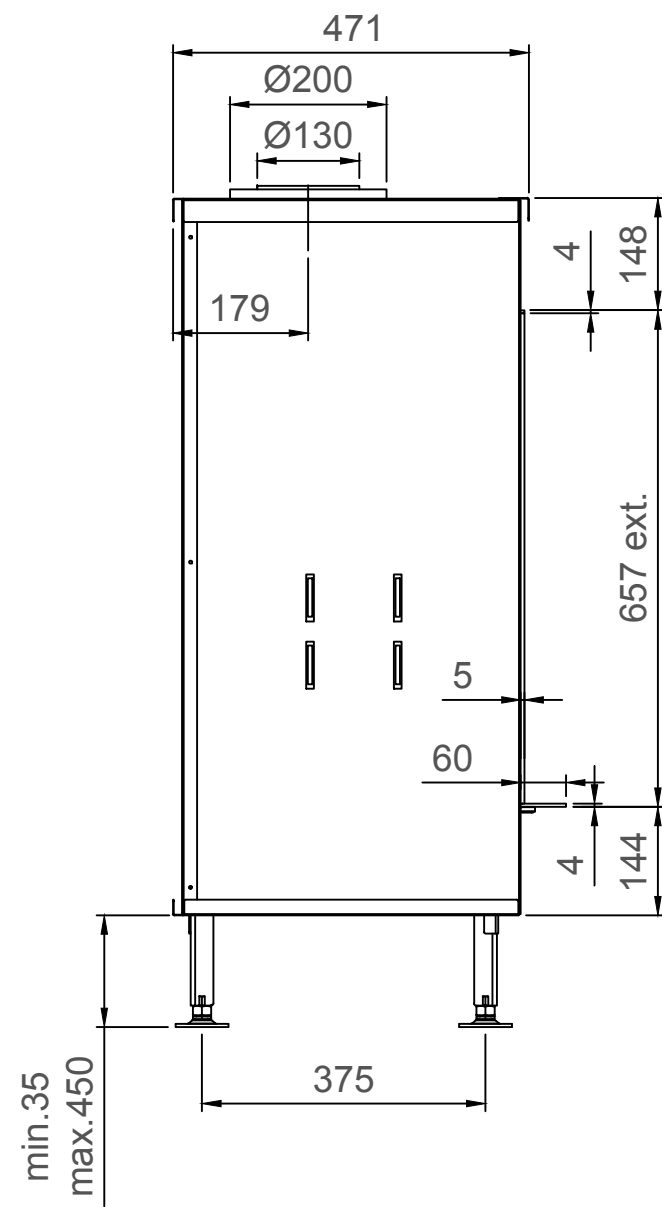

True Vision 850V - Diamond - TV - Type 1 - Coverframe

True Vision 850V - Diamond - TV - Type 2 - 30mm

True Vision 850V - Diamond - TV - Type 2 - 60mm

True Vision 850V - Diamond - TV - Type 2 - 90mm

True Vision 850V - Diamond - TV - Type 3 - 30mm

True Vision 850V - Diamond - TV - Type 3 - 60mm

True Vision 850V - Diamond - TV - Type 3 - 90mm

True Vision 850V - Diamond - TV - Type 4 - 30mm

True Vision 850V - Diamond - TV - Type 4 - 60mm

True Vision 850V - Diamond - TV - Type 4 - 90mm