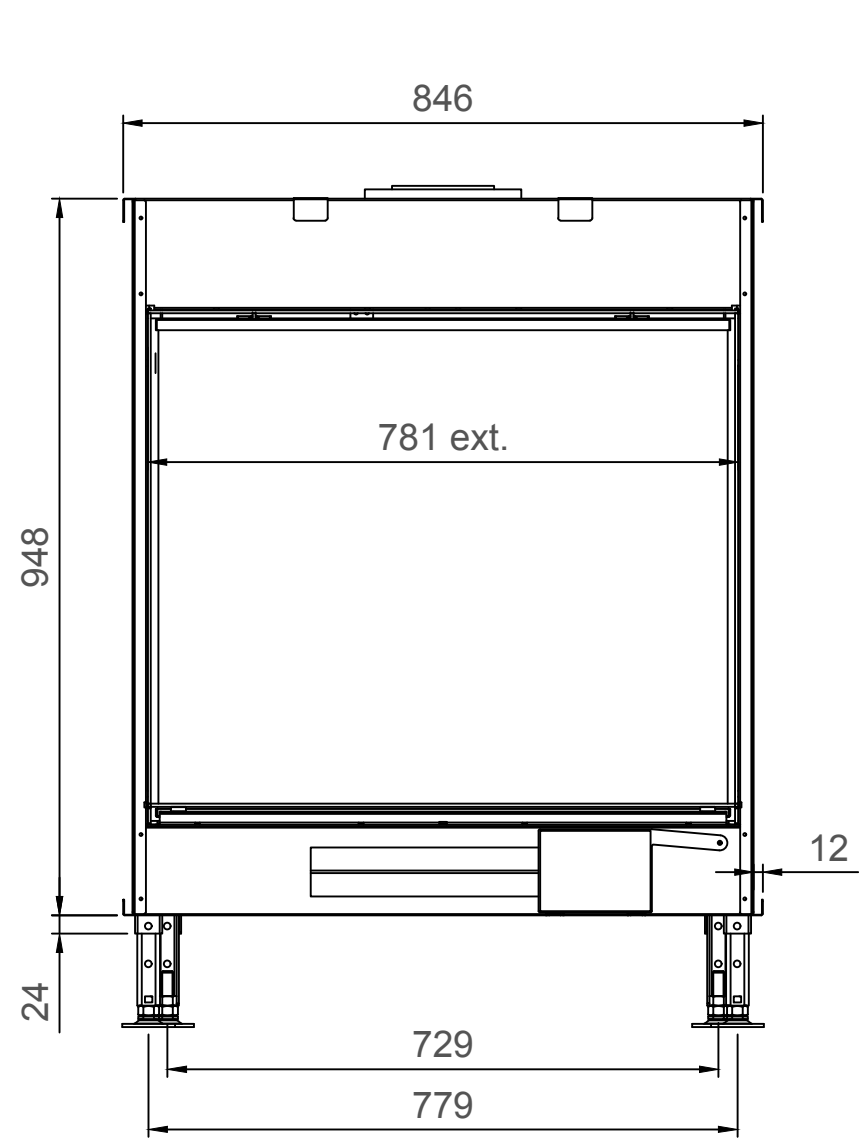

True Vision 850V - Diamond - TV - Type 1 - Coverframe

True Vision 850V - Diamond - TV - Type 2 - 30mm

True Vision 850V - Diamond - TV - Type 2 - 60mm

True Vision 850V - Diamond - TV - Type 2 - 90mm

True Vision 850V - Diamond - TV - Type 3 - 30mm

True Vision 850V - Diamond - TV - Type 3 - 60mm

True Vision 850V - Diamond - TV - Type 3 - 90mm

True Vision 850V - Diamond - TV - Type 4 - 30mm

True Vision 850V - Diamond - TV - Type 4 - 60mm

True Vision 850V - Diamond - TV - Type 4 - 90mm