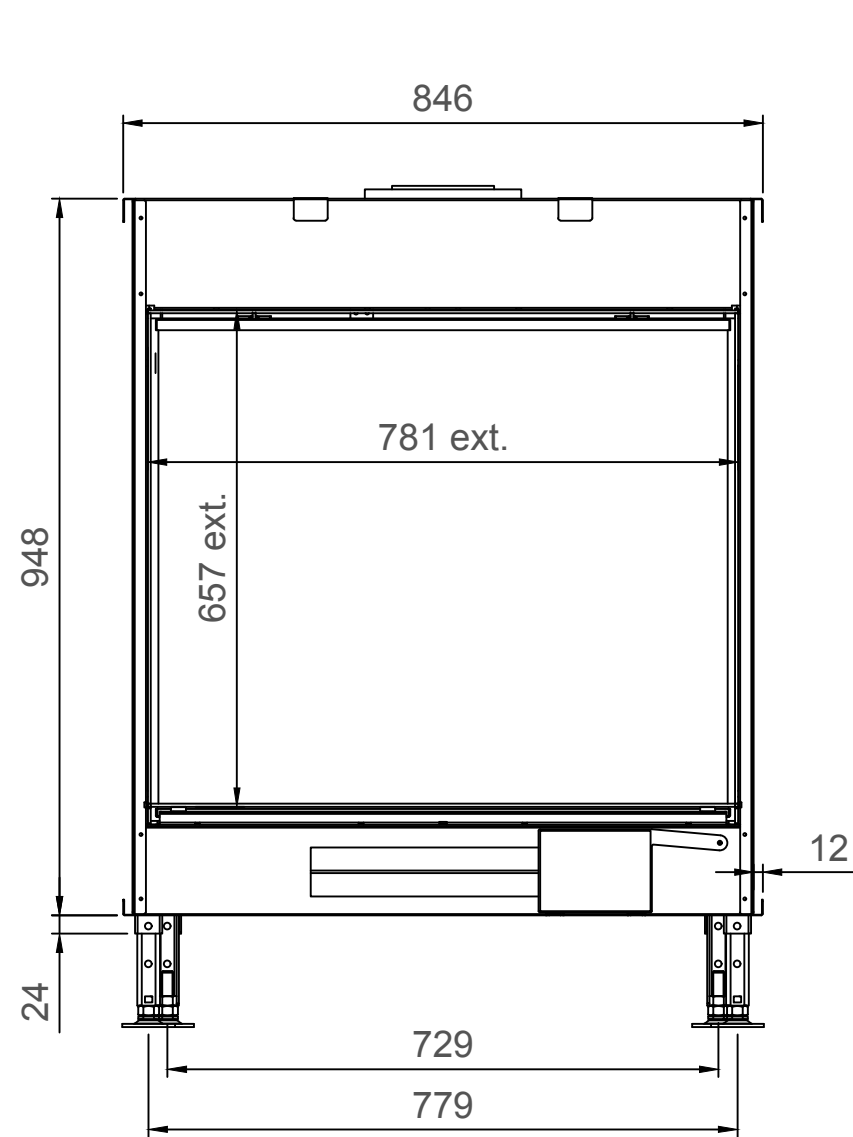

True Vision 850V - Diamond - TV - Type 3 - 60mm

True Vision 850V - Diamond - TV - Type 3 - 90mm

True Vision 850V - Diamond - TV - Type 4 - 30mm

True Vision 850V - Diamond - TV - Type 4 - 60mm

True Vision 850V - Diamond - TV - Type 4 - 90mm