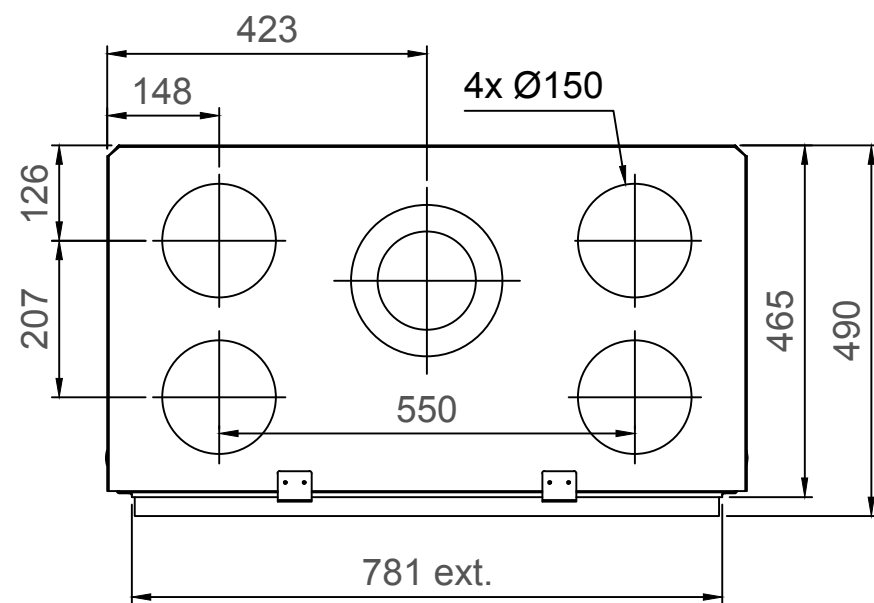

True Vision 850V - Diamond - TV - Type 1 - Coverframe

True Vision 850V - Diamond - TV - Type 2 - 30mm

True Vision 850V - Diamond - TV - Type 2 - 60mm

True Vision 850V - Diamond - TV - Type 2 - 90mm

True Vision 850V - Diamond - TV - Type 3 - 30mm

True Vision 850V - Diamond - TV - Type 3 - 60mm

True Vision 850V - Diamond - TV - Type 3 - 90mm

True Vision 850V - Diamond - TV - Type 4 - 30mm

True Vision 850V - Diamond - TV - Type 4 - 60mm

True Vision 850V - Diamond - TV - Type 4 - 90mm