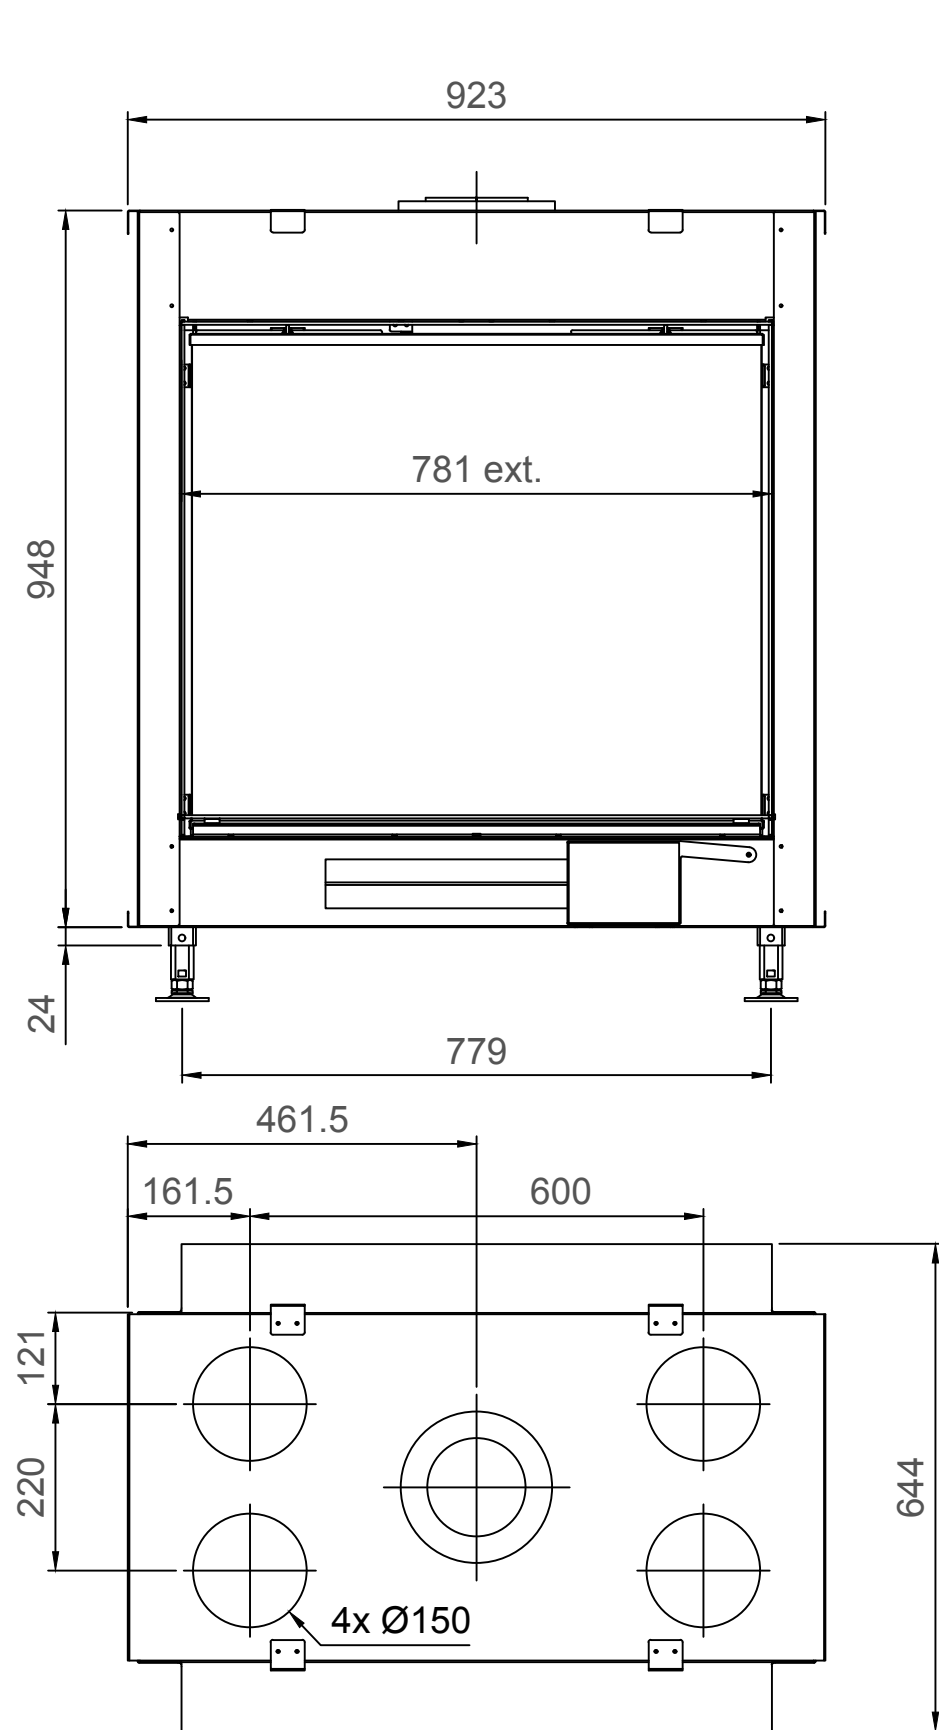

True Vision 850V - Diamond - TV - Type 1 - Coverframe

True Vision 850V - Diamond - TV - Type 2 - 30mm

True Vision 850V - Diamond - TV - Type 2 - 60mm

True Vision 850V - Diamond - TV - Type 2 - 90mm

True Vision 850V - Diamond - TV - Type 3 - 30mm

True Vision 850V - Diamond - TV - Type 3 - 60mm

True Vision 850V - Diamond - TV - Type 3 - 90mm

True Vision 850V - Diamond - TV - Type 4 - 30mm

True Vision 850V - Diamond - TV - Type 4 - 60mm

True Vision 850V - Diamond - TV - Type 4 - 90mm