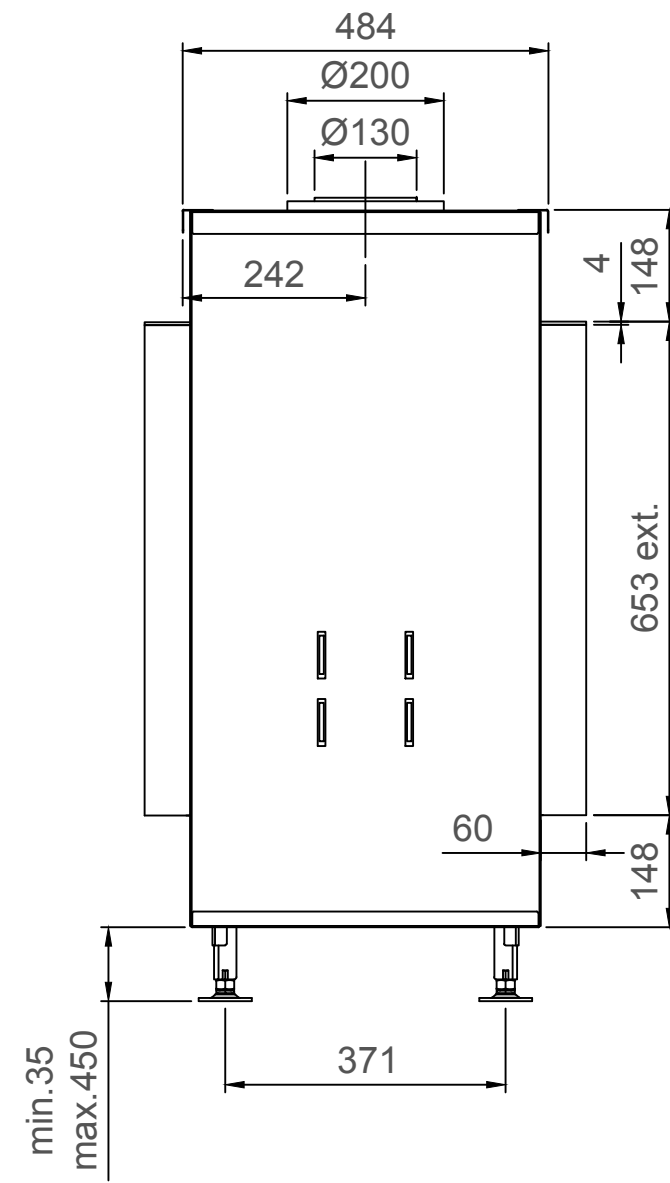

True Vision 850V - Diamond - TV - Type 1 - Coverframe

True Vision 850V - Diamond - TV - Type 2 - 30mm

True Vision 850V - Diamond - TV - Type 2 - 60mm

True Vision 850V - Diamond - TV - Type 2 - 90mm

True Vision 850V - Diamond - TV - Type 3 - 30mm

True Vision 850V - Diamond - TV - Type 3 - 60mm

True Vision 850V - Diamond - TV - Type 3 - 90mm

True Vision 850V - Diamond - TV - Type 4 - 30mm

True Vision 850V - Diamond - TV - Type 4 - 60mm

True Vision 850V - Diamond - TV - Type 4 - 90mm