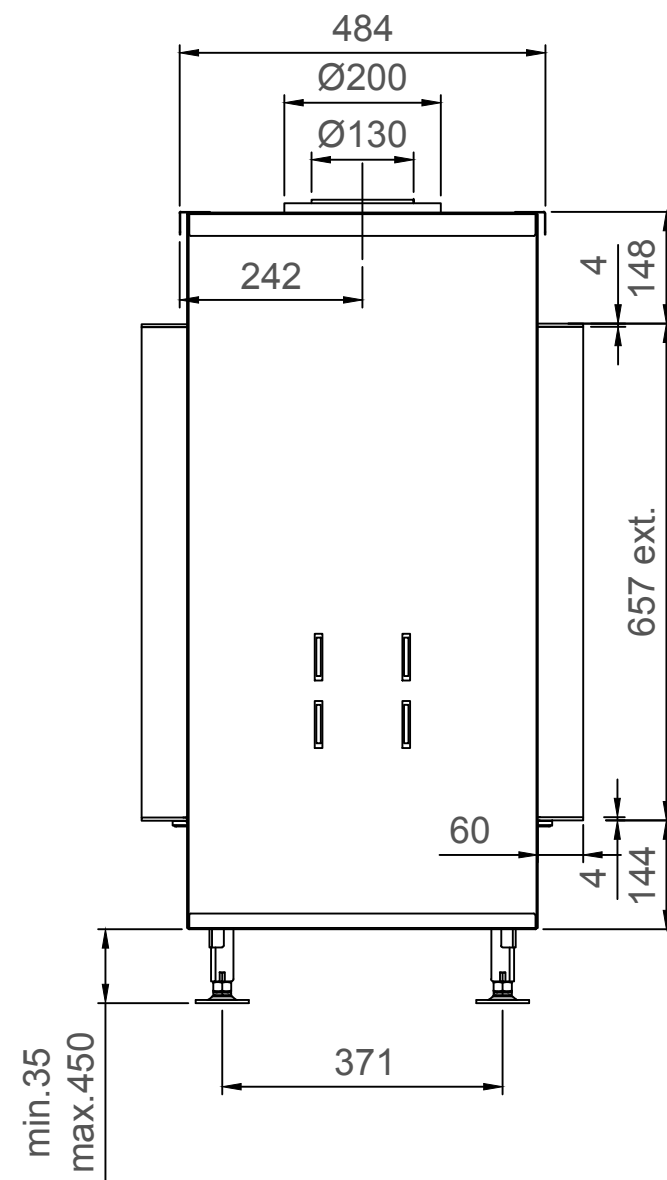

True Vision 850V - Diamond - TV - Type 3 - 60mm

True Vision 850V - Diamond - TV - Type 3 - 90mm

True Vision 850V - Diamond - TV - Type 4 - 30mm

True Vision 850V - Diamond - TV - Type 4 - 60mm

True Vision 850V - Diamond - TV - Type 4 - 90mm