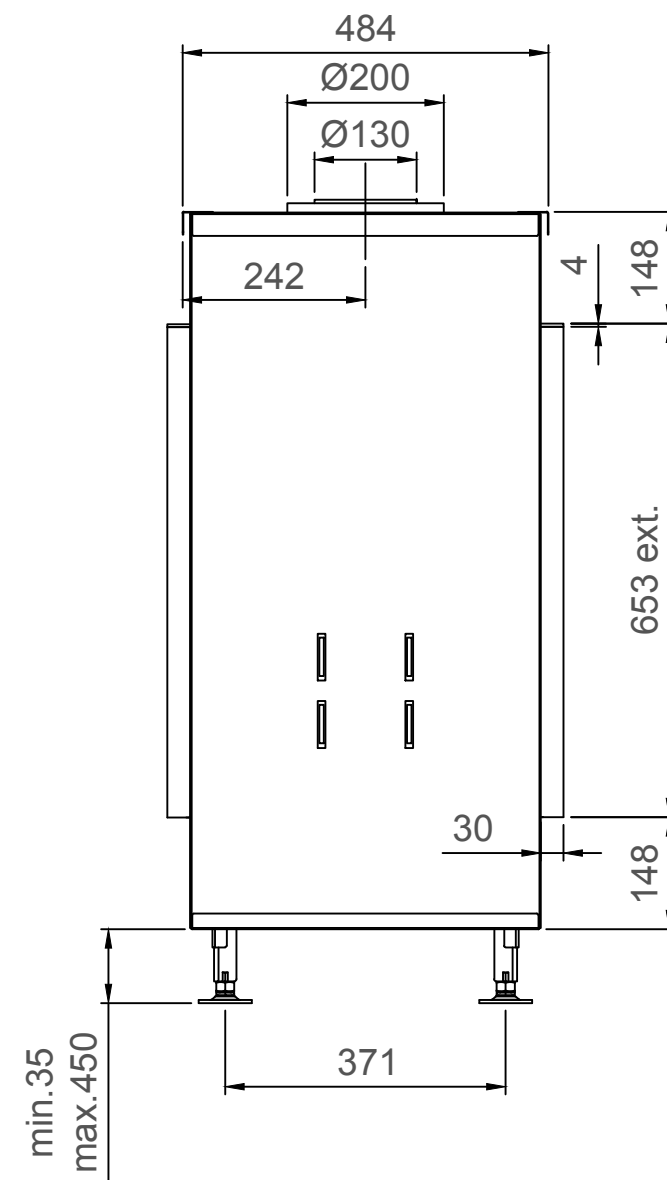

True Vision 850V - Diamond - TV - Type 1 - Coverframe

True Vision 850V - Diamond - TV - Type 2 - 30mm

True Vision 850V - Diamond - TV - Type 2 - 60mm

True Vision 850V - Diamond - TV - Type 2 - 90mm

True Vision 850V - Diamond - TV - Type 3 - 30mm

True Vision 850V - Diamond - TV - Type 3 - 60mm

True Vision 850V - Diamond - TV - Type 3 - 90mm

True Vision 850V - Diamond - TV - Type 4 - 30mm

True Vision 850V - Diamond - TV - Type 4 - 60mm

True Vision 850V - Diamond - TV - Type 4 - 90mm