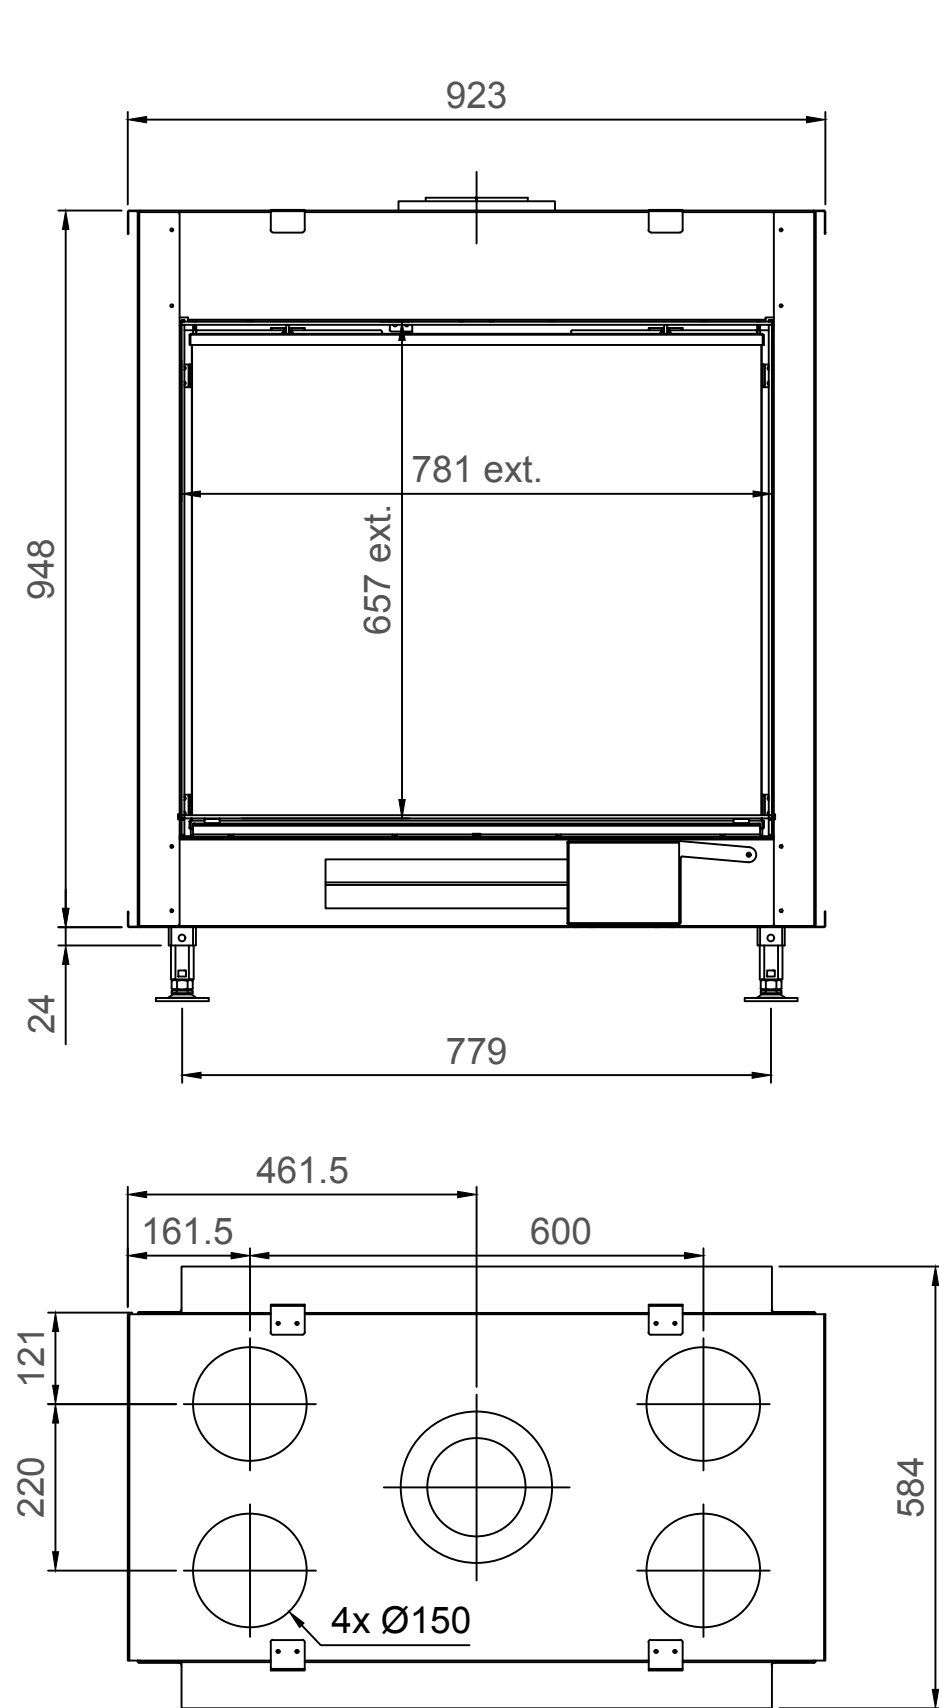

True Vision 850V - Diamond - TV - Type 1 - Coverframe

True Vision 850V - Diamond - TV - Type 2 - 30mm

True Vision 850V - Diamond - TV - Type 2 - 60mm

True Vision 850V - Diamond - TV - Type 2 - 90mm

True Vision 850V - Diamond - TV - Type 3 - 30mm

True Vision 850V - Diamond - TV - Type 3 - 60mm

True Vision 850V - Diamond - TV - Type 3 - 90mm

True Vision 850V - Diamond - TV - Type 4 - 30mm

True Vision 850V - Diamond - TV - Type 4 - 60mm

True Vision 850V - Diamond - TV - Type 4 - 90mm