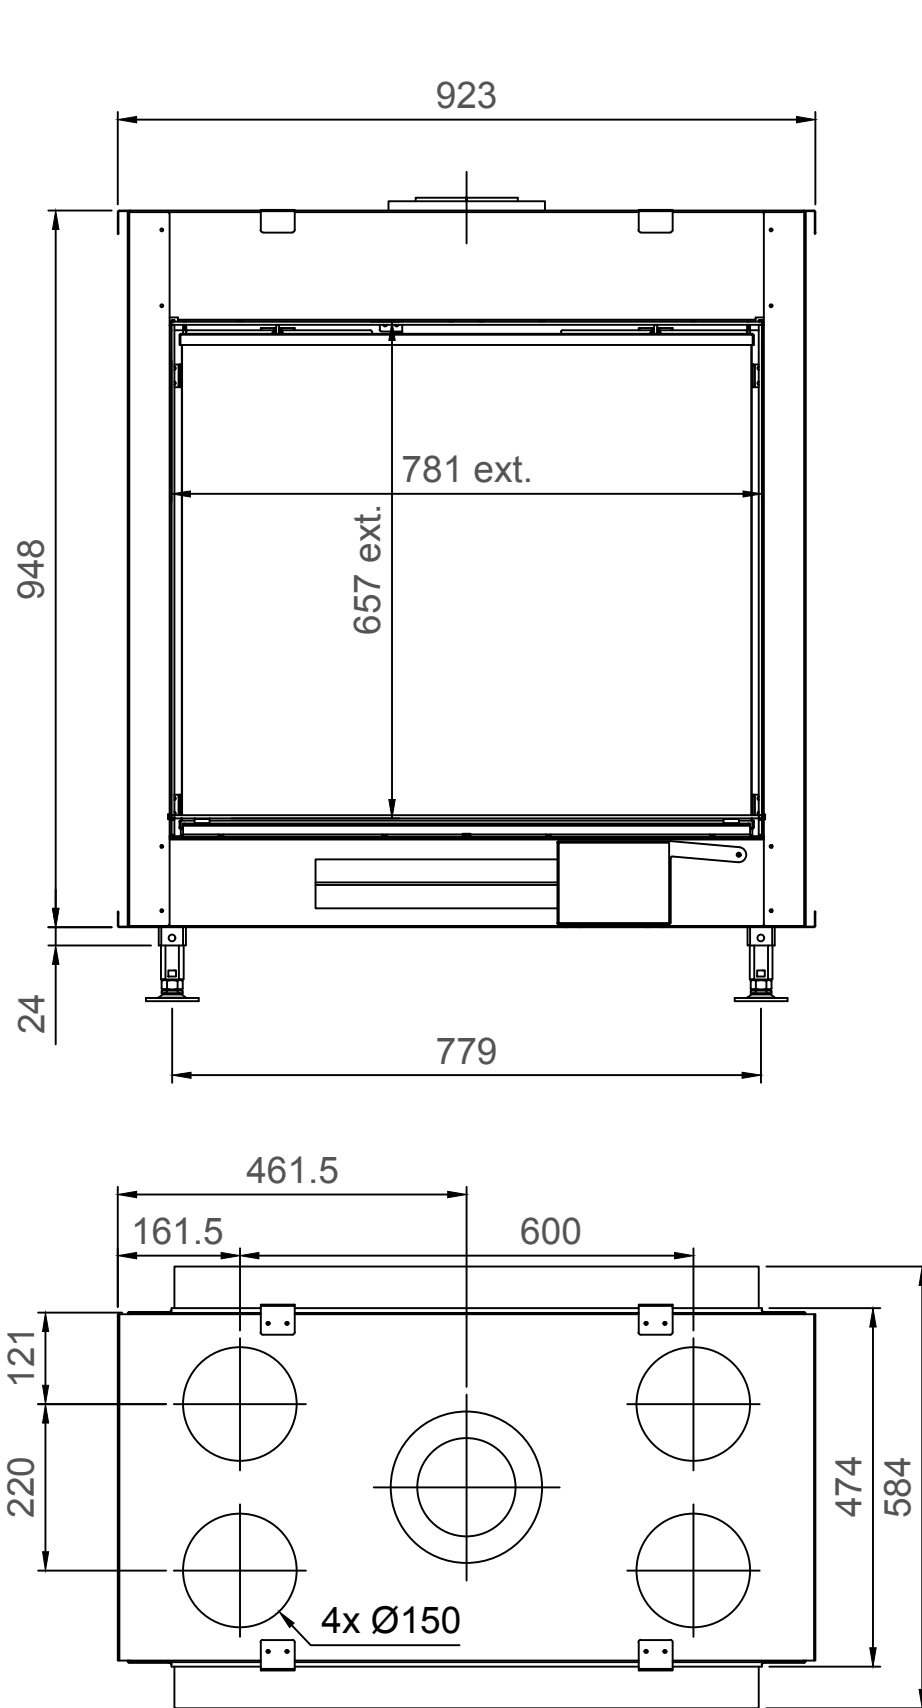

True Vision 850V - Diamond - TV - Type 1 - Coverframe

True Vision 850V - Diamond - TV - Type 2 - 30mm

True Vision 850V - Diamond - TV - Type 2 - 60mm

True Vision 850V - Diamond - TV - Type 2 - 90mm

True Vision 850V - Diamond - TV - Type 3 - 30mm

True Vision 850V - Diamond - TV - Type 3 - 60mm

True Vision 850V - Diamond - TV - Type 3 - 90mm

True Vision 850V - Diamond - TV - Type 4 - 30mm

True Vision 850V - Diamond - TV - Type 4 - 60mm

True Vision 850V - Diamond - TV - Type 4 - 90mm