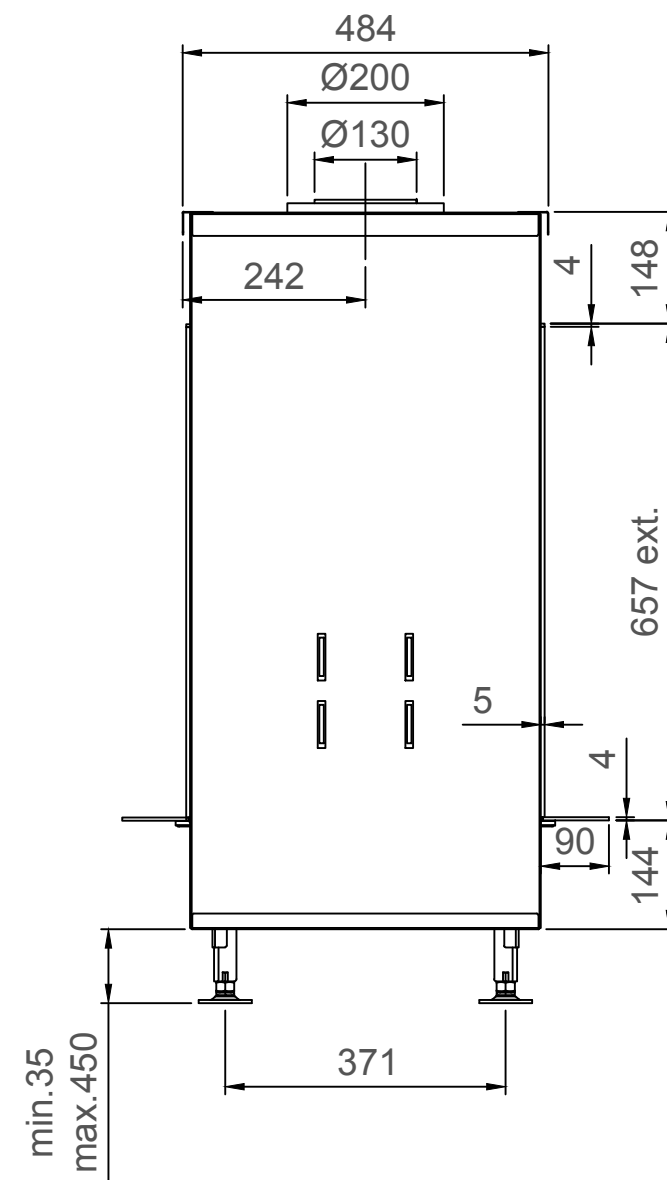

True Vision 850V - Diamond - TV - Type 1 - Coverframe

True Vision 850V - Diamond - TV - Type 2 - 30mm

True Vision 850V - Diamond - TV - Type 2 - 60mm

True Vision 850V - Diamond - TV - Type 2 - 90mm

True Vision 850V - Diamond - TV - Type 3 - 30mm

True Vision 850V - Diamond - TV - Type 3 - 60mm

True Vision 850V - Diamond - TV - Type 3 - 90mm

True Vision 850V - Diamond - TV - Type 4 - 30mm

True Vision 850V - Diamond - TV - Type 4 - 60mm

True Vision 850V - Diamond - TV - Type 4 - 90mm