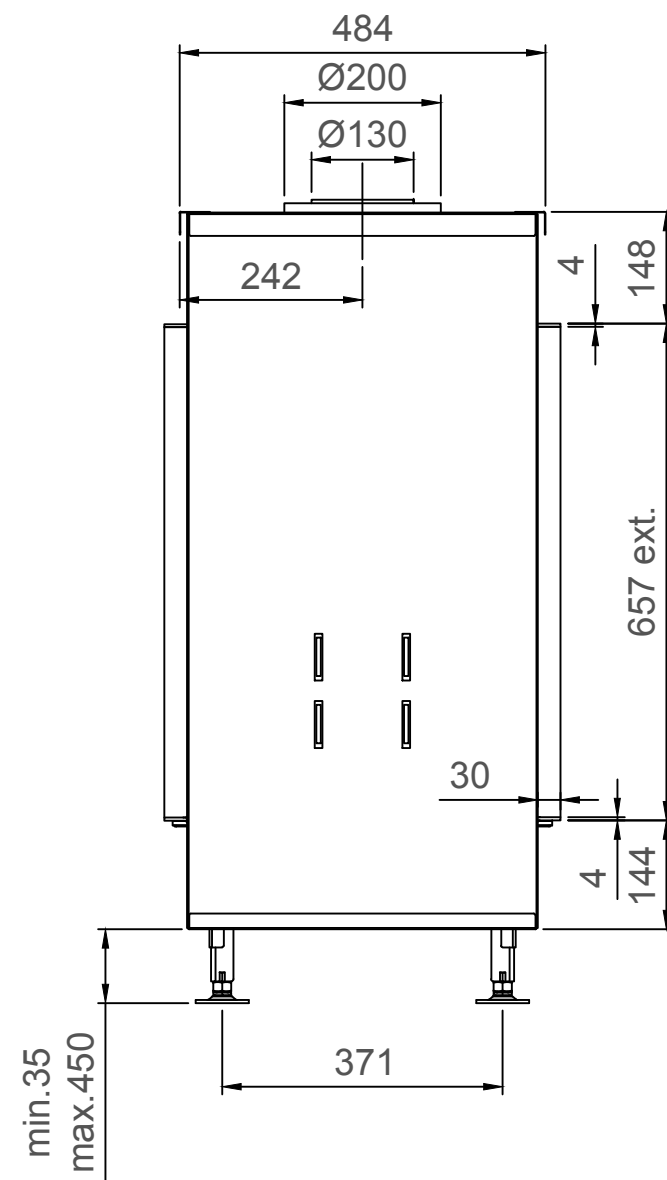

True Vision 850V - Diamond - TV - Type 1 - Coverframe

True Vision 850V - Diamond - TV - Type 2 - 30mm

True Vision 850V - Diamond - TV - Type 2 - 60mm

True Vision 850V - Diamond - TV - Type 2 - 90mm

True Vision 850V - Diamond - TV - Type 3 - 30mm

True Vision 850V - Diamond - TV - Type 3 - 60mm

True Vision 850V - Diamond - TV - Type 3 - 90mm

True Vision 850V - Diamond - TV - Type 4 - 30mm

True Vision 850V - Diamond - TV - Type 4 - 60mm

True Vision 850V - Diamond - TV - Type 4 - 90mm