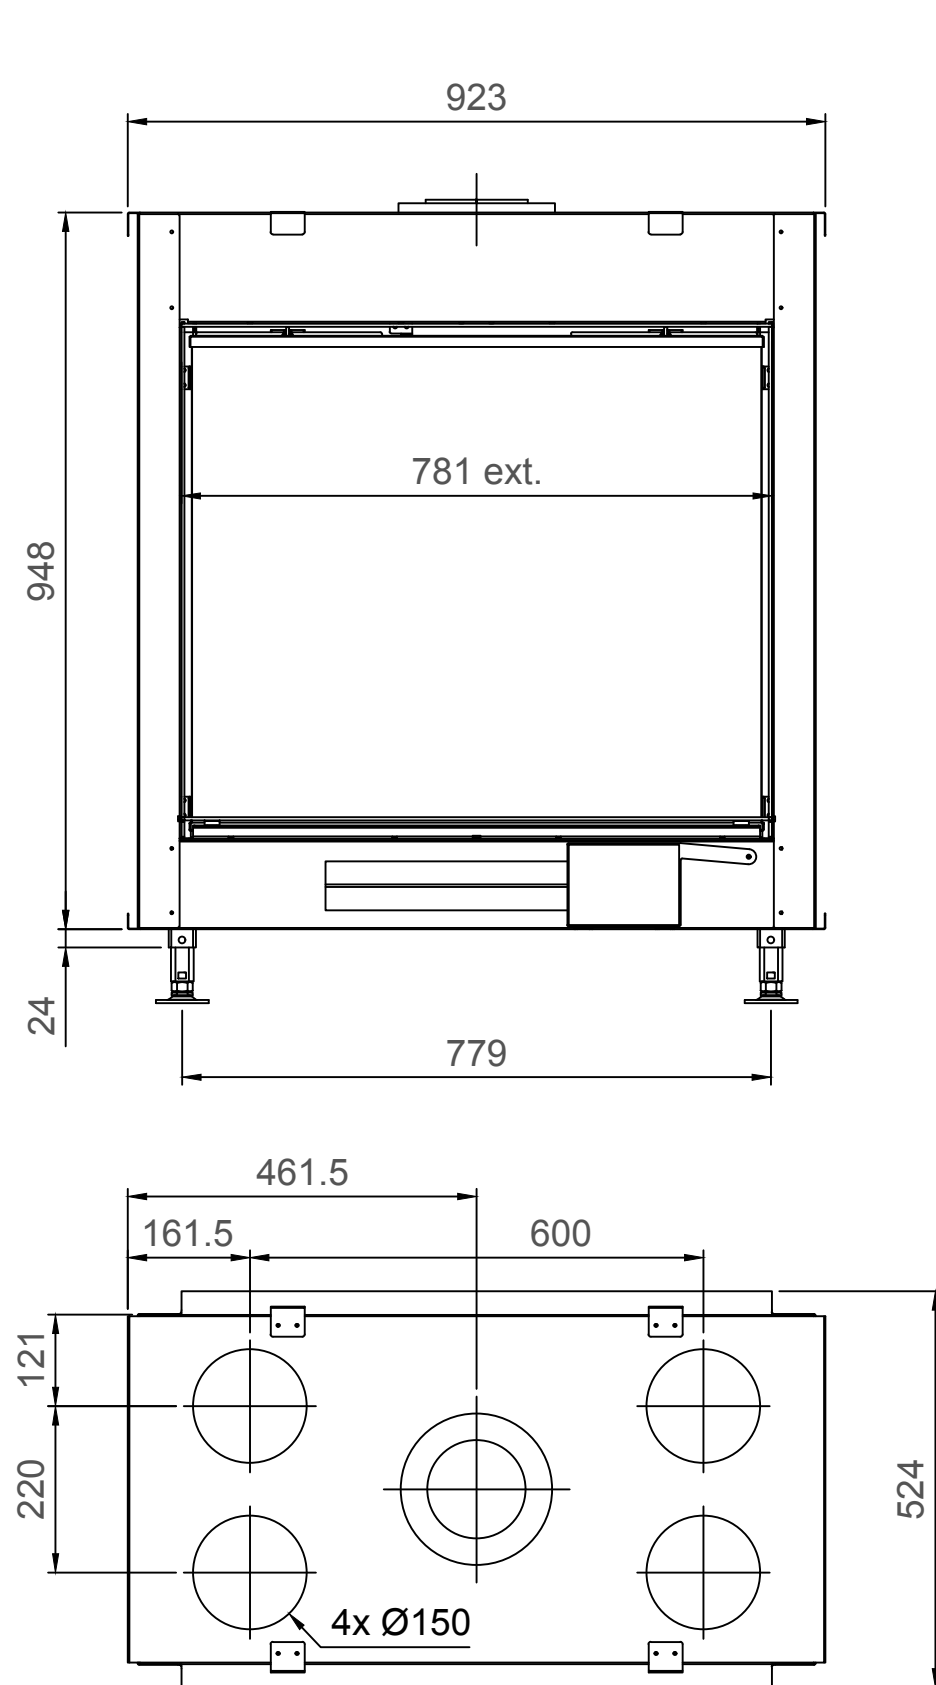

True Vision 850V - Diamond - TV - Type 1 - Coverframe

True Vision 850V - Diamond - TV - Type 2 - 30mm

True Vision 850V - Diamond - TV - Type 2 - 60mm

True Vision 850V - Diamond - TV - Type 2 - 90mm

True Vision 850V - Diamond - TV - Type 3 - 30mm

True Vision 850V - Diamond - TV - Type 3 - 60mm

True Vision 850V - Diamond - TV - Type 3 - 90mm

True Vision 850V - Diamond - TV - Type 4 - 30mm

True Vision 850V - Diamond - TV - Type 4 - 60mm

True Vision 850V - Diamond - TV - Type 4 - 90mm