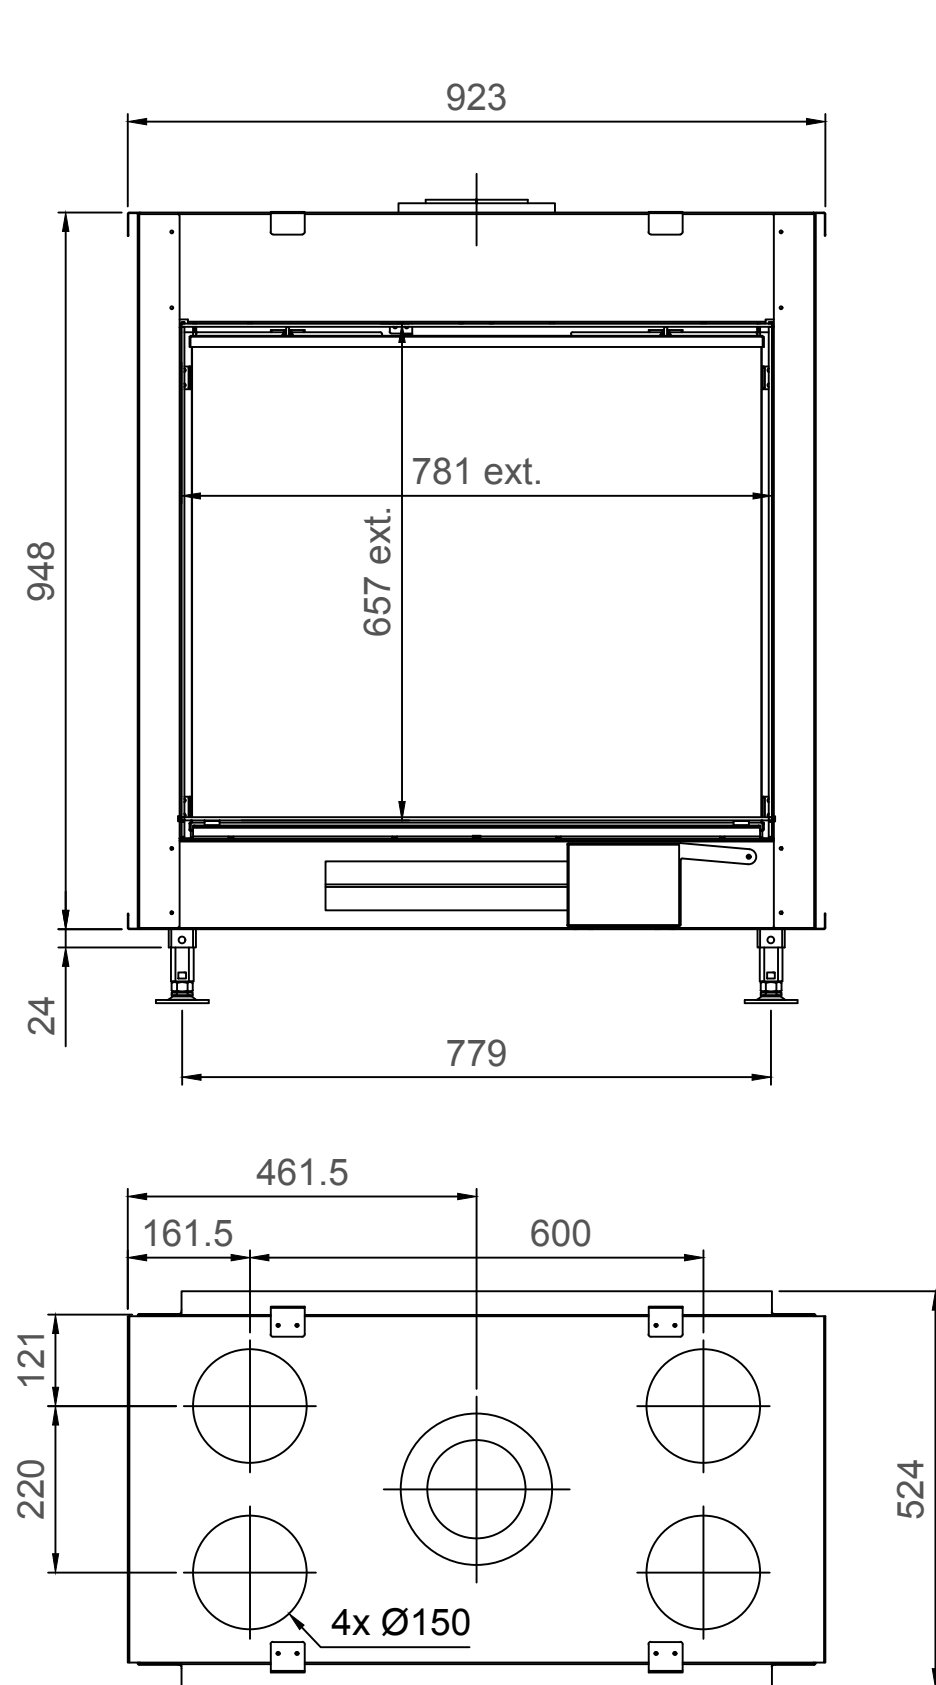

True Vision 850V - Diamond - TV - Type 1 - Coverframe

True Vision 850V - Diamond - TV - Type 2 - 30mm

True Vision 850V - Diamond - TV - Type 2 - 60mm

True Vision 850V - Diamond - TV - Type 2 - 90mm

True Vision 850V - Diamond - TV - Type 3 - 30mm

True Vision 850V - Diamond - TV - Type 3 - 60mm

True Vision 850V - Diamond - TV - Type 3 - 90mm

True Vision 850V - Diamond - TV - Type 4 - 30mm

True Vision 850V - Diamond - TV - Type 4 - 60mm

True Vision 850V - Diamond - TV - Type 4 - 90mm