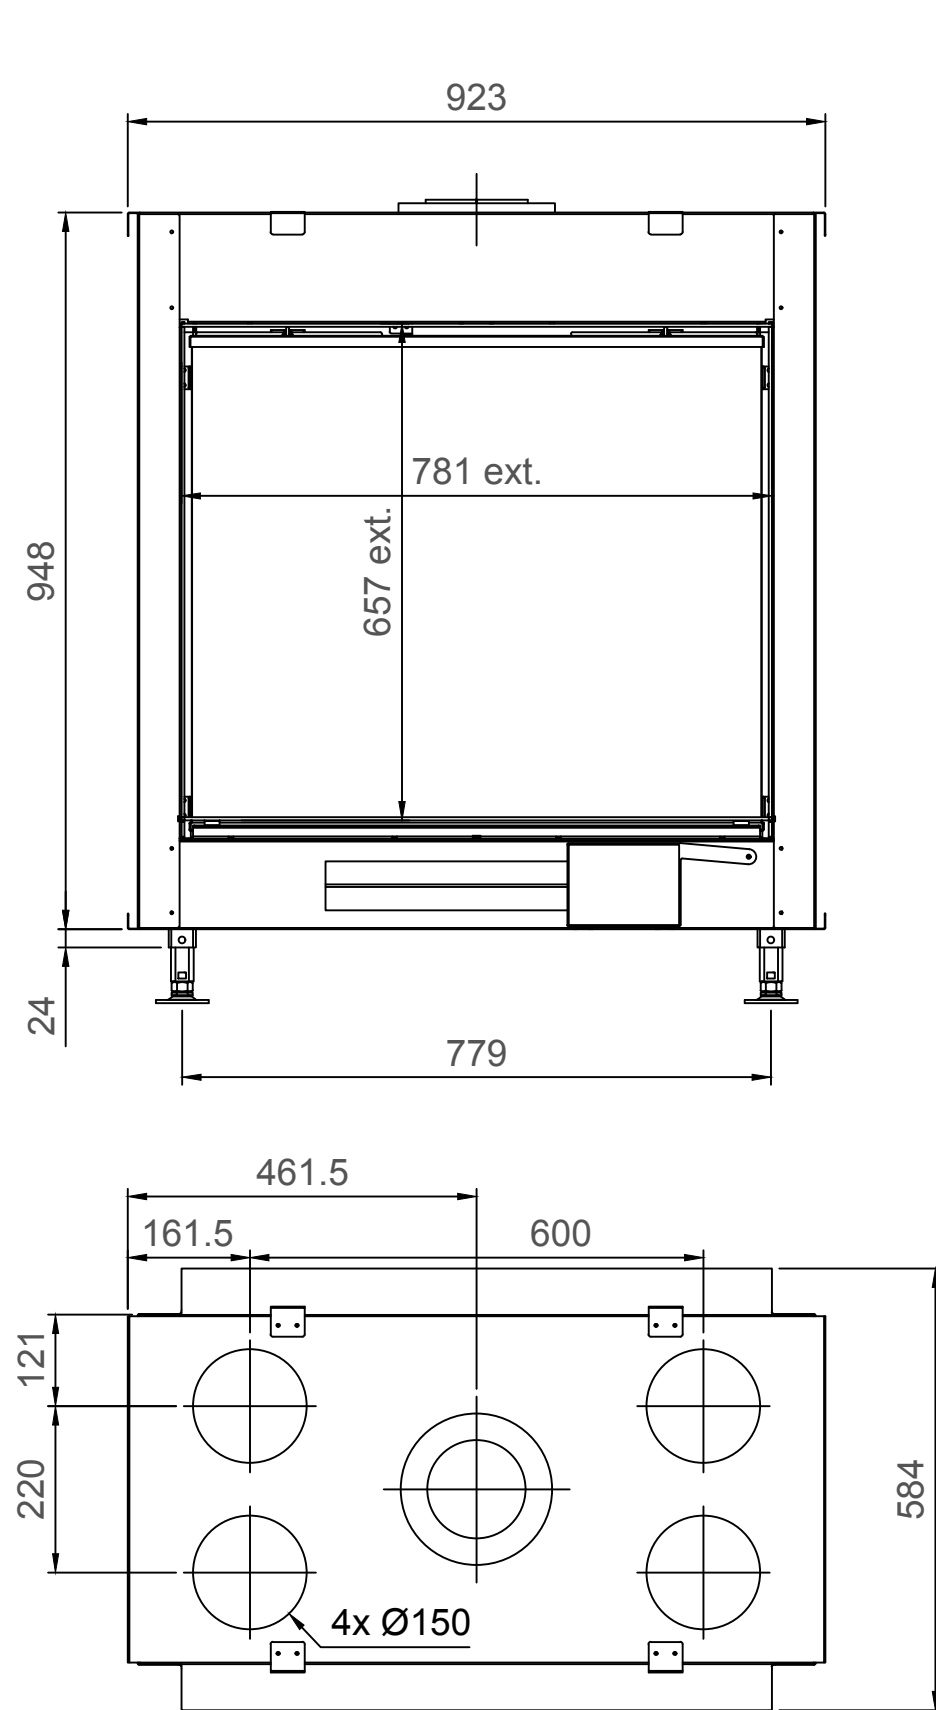

True Vision 850V - Diamond - TV - Type 3 - 60mm

True Vision 850V - Diamond - TV - Type 3 - 90mm

True Vision 850V - Diamond - TV - Type 4 - 30mm

True Vision 850V - Diamond - TV - Type 4 - 60mm

True Vision 850V - Diamond - TV - Type 4 - 90mm