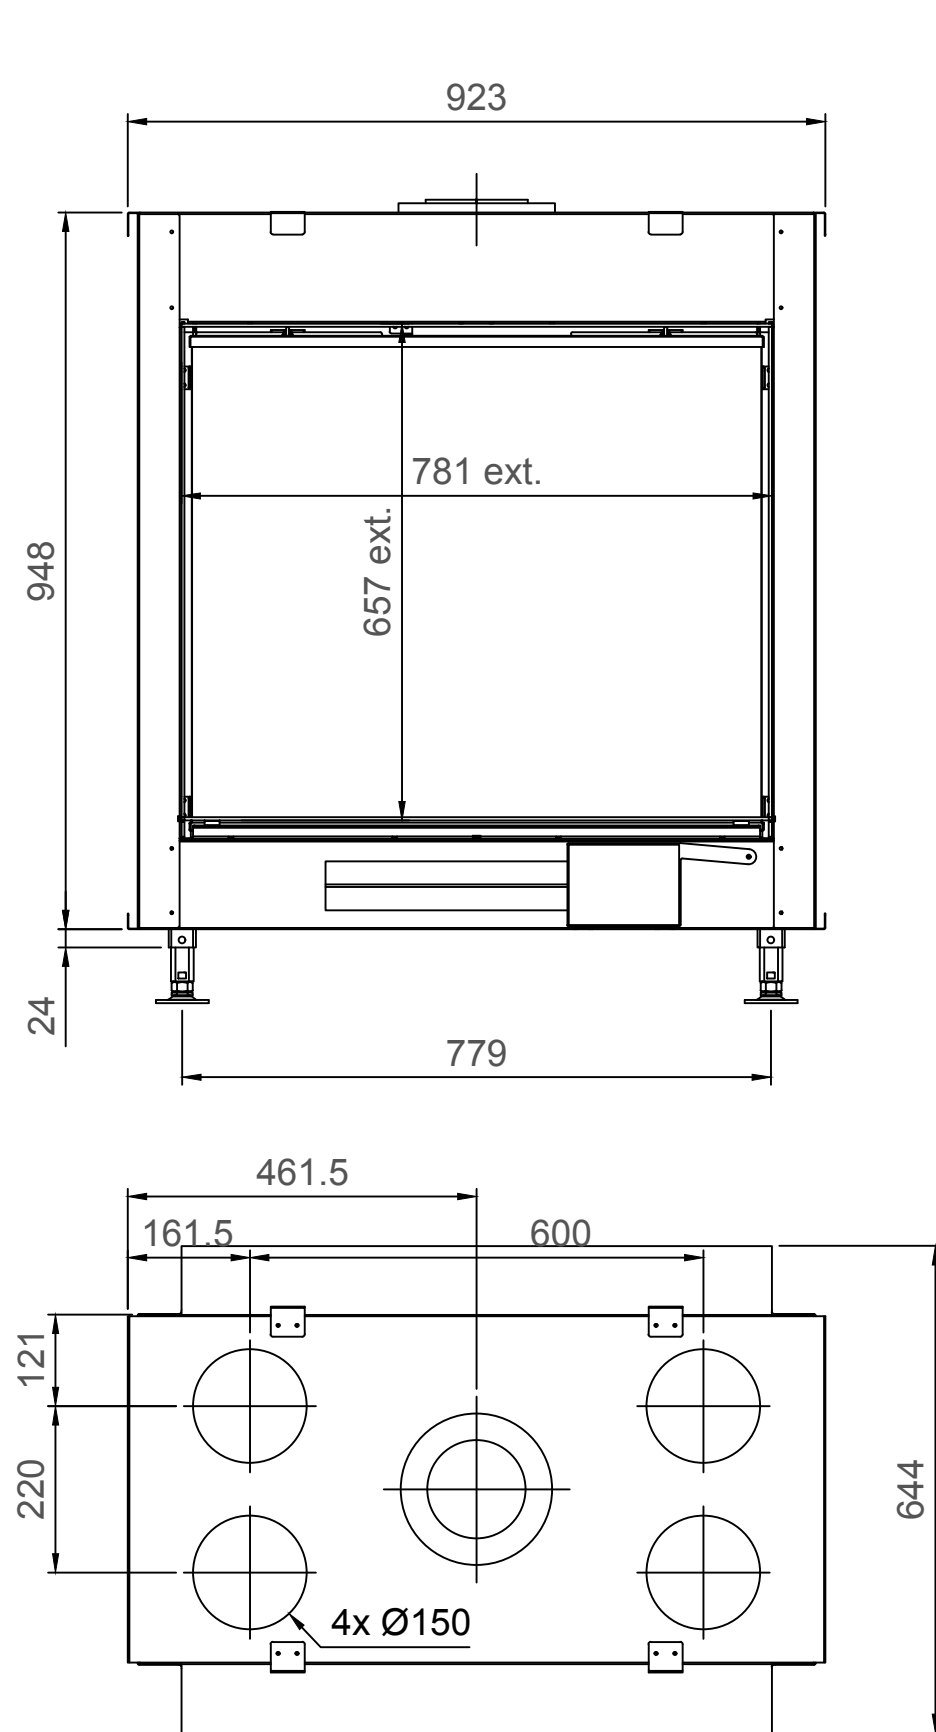

True Vision 850V - Diamond - TV - Type 3 - 60mm

True Vision 850V - Diamond - TV - Type 3 - 90mm

True Vision 850V - Diamond - TV - Type 4 - 30mm

True Vision 850V - Diamond - TV - Type 4 - 60mm

True Vision 850V - Diamond - TV - Type 4 - 90mm