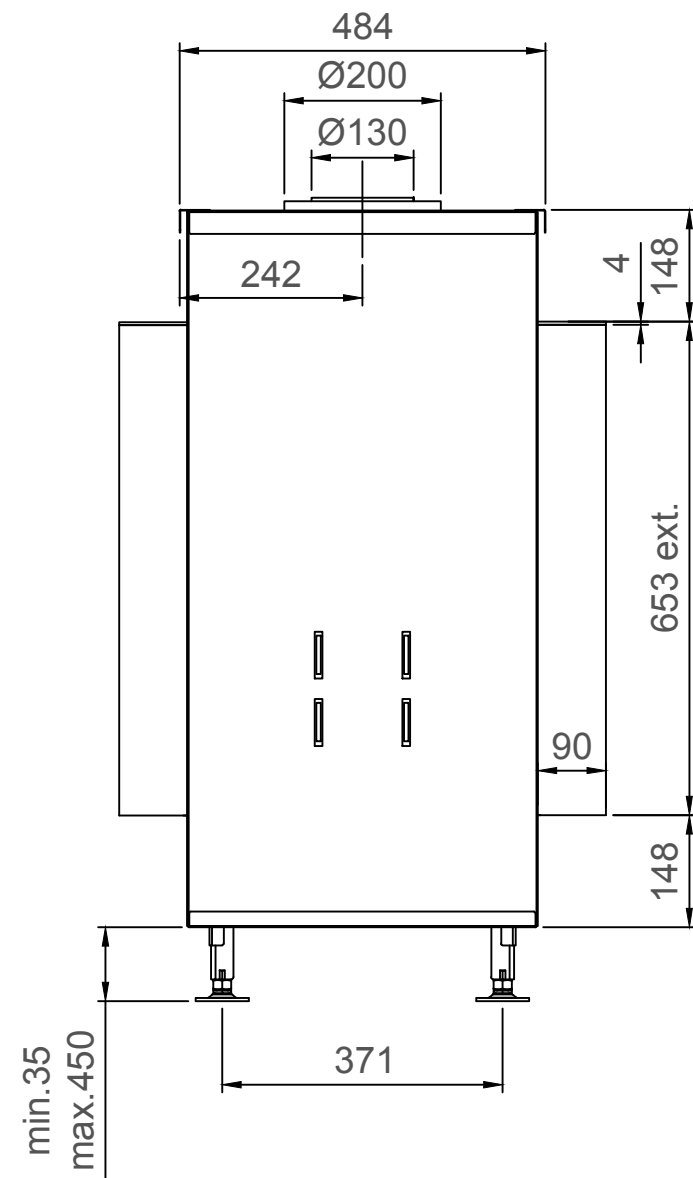

True Vision 850V - Diamond - TV - Type 1 - Coverframe

True Vision 850V - Diamond - TV - Type 2 - 30mm

True Vision 850V - Diamond - TV - Type 2 - 60mm

True Vision 850V - Diamond - TV - Type 2 - 90mm

True Vision 850V - Diamond - TV - Type 3 - 30mm

True Vision 850V - Diamond - TV - Type 3 - 60mm

True Vision 850V - Diamond - TV - Type 3 - 90mm

True Vision 850V - Diamond - TV - Type 4 - 30mm

True Vision 850V - Diamond - TV - Type 4 - 60mm

True Vision 850V - Diamond - TV - Type 4 - 90mm