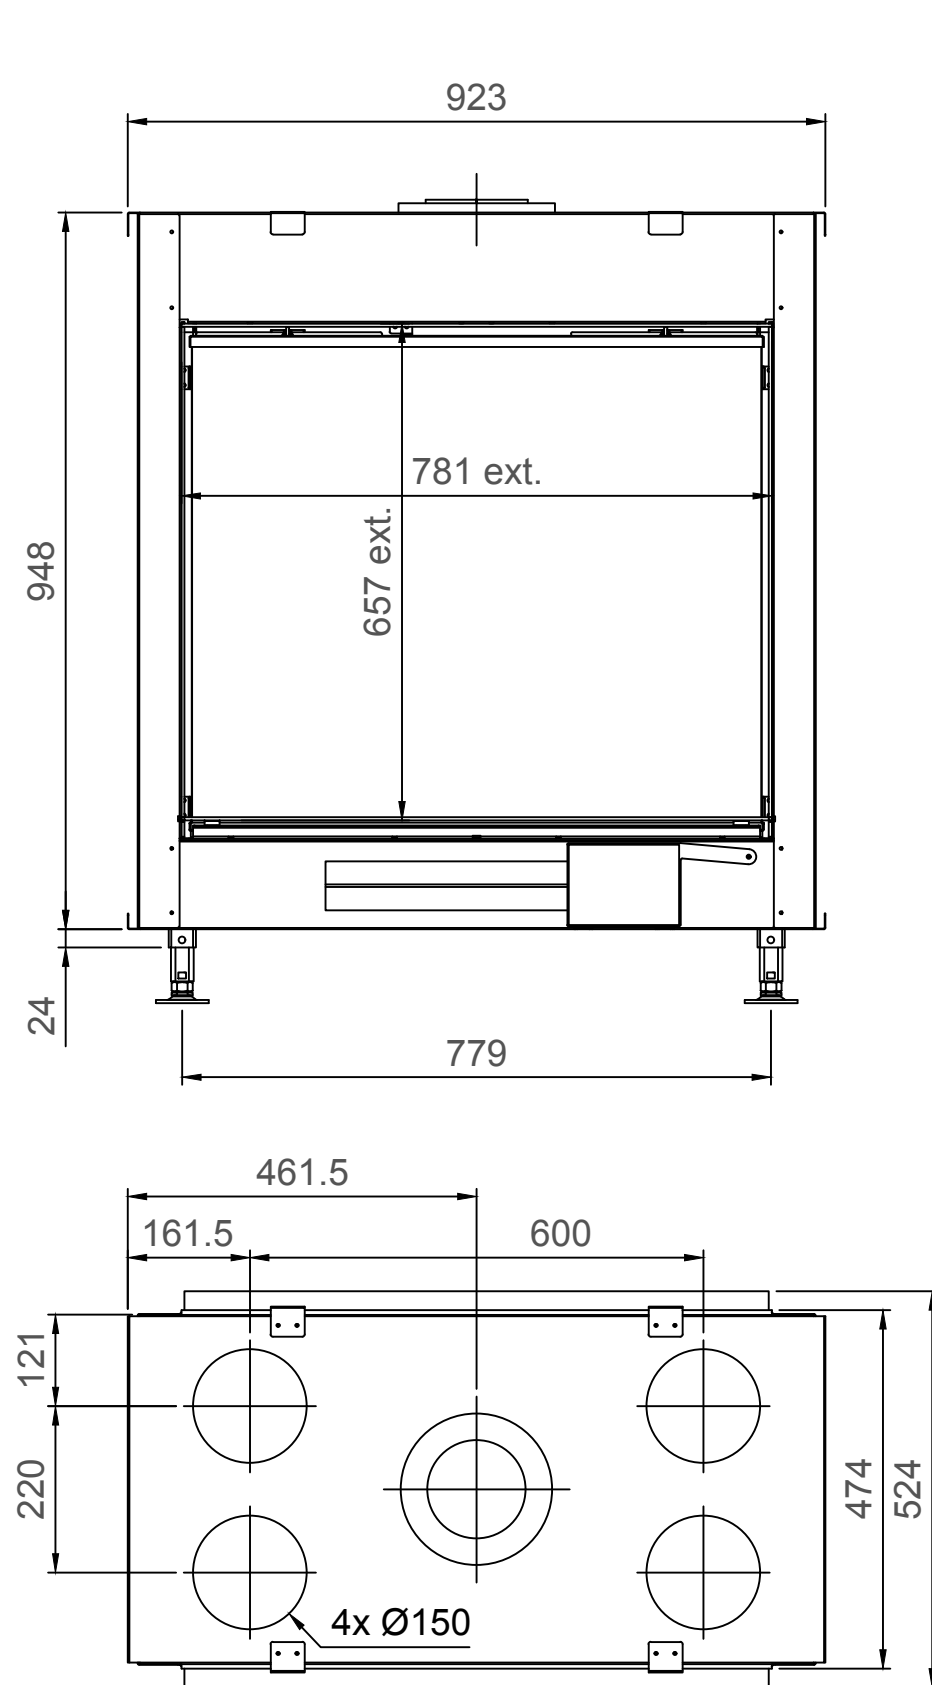

True Vision 850V - Diamond - TV - Type 1 - Coverframe

True Vision 850V - Diamond - TV - Type 2 - 30mm

True Vision 850V - Diamond - TV - Type 2 - 60mm

True Vision 850V - Diamond - TV - Type 2 - 90mm

True Vision 850V - Diamond - TV - Type 3 - 30mm

True Vision 850V - Diamond - TV - Type 3 - 60mm

True Vision 850V - Diamond - TV - Type 3 - 90mm

True Vision 850V - Diamond - TV - Type 4 - 30mm

True Vision 850V - Diamond - TV - Type 4 - 60mm

True Vision 850V - Diamond - TV - Type 4 - 90mm