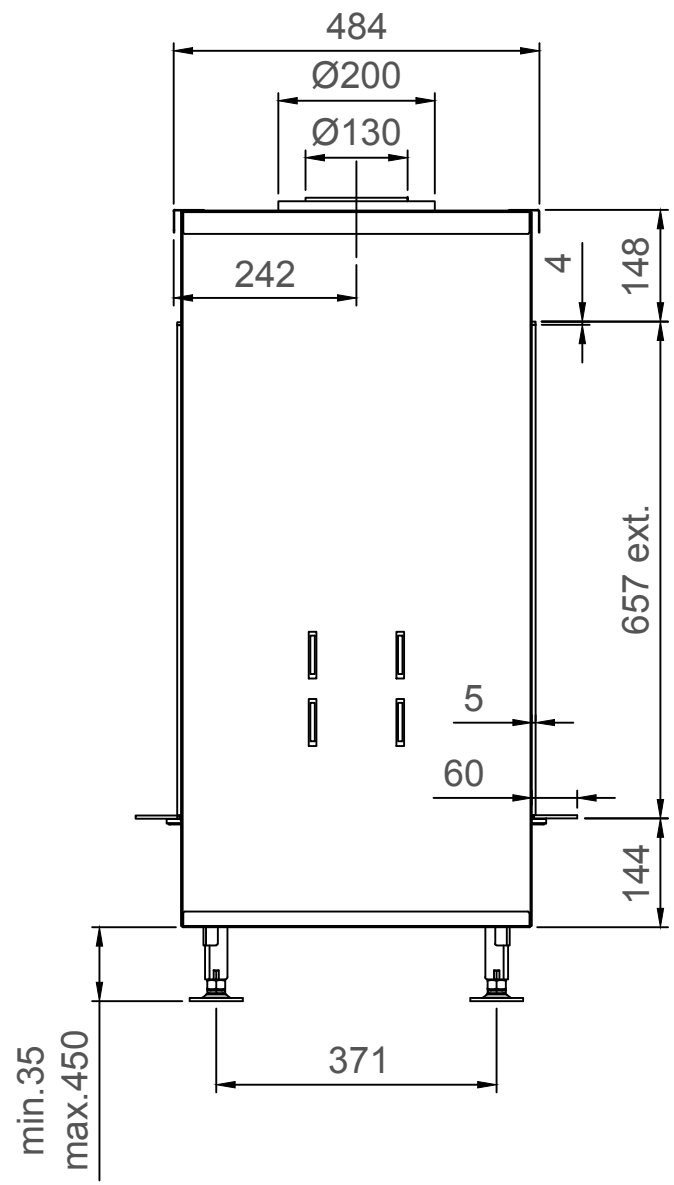

True Vision 850V - Diamond - TV - Type 1 - Coverframe

True Vision 850V - Diamond - TV - Type 2 - 30mm

True Vision 850V - Diamond - TV - Type 2 - 60mm

True Vision 850V - Diamond - TV - Type 2 - 90mm

True Vision 850V - Diamond - TV - Type 3 - 30mm

True Vision 850V - Diamond - TV - Type 3 - 60mm

True Vision 850V - Diamond - TV - Type 3 - 90mm

True Vision 850V - Diamond - TV - Type 4 - 30mm

True Vision 850V - Diamond - TV - Type 4 - 60mm

True Vision 850V - Diamond - TV - Type 4 - 90mm