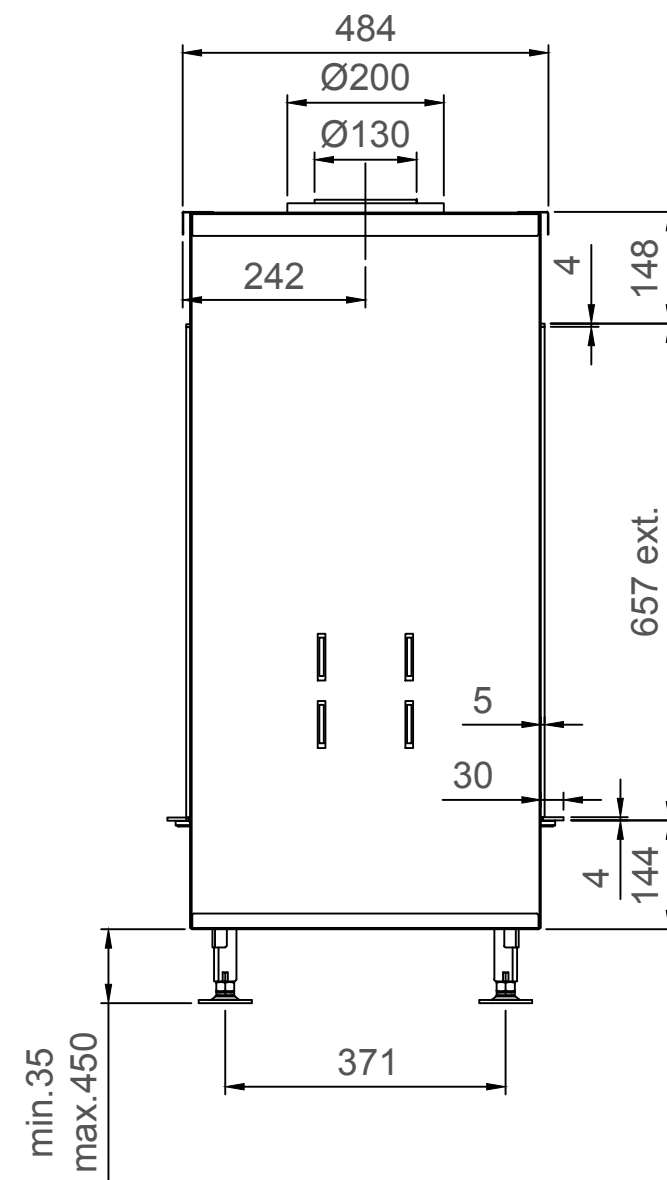

True Vision 850V - Diamond - TV - Type 1 - Coverframe

True Vision 850V - Diamond - TV - Type 2 - 30mm

True Vision 850V - Diamond - TV - Type 2 - 60mm

True Vision 850V - Diamond - TV - Type 2 - 90mm

True Vision 850V - Diamond - TV - Type 3 - 30mm

True Vision 850V - Diamond - TV - Type 3 - 60mm

True Vision 850V - Diamond - TV - Type 3 - 90mm

True Vision 850V - Diamond - TV - Type 4 - 30mm

True Vision 850V - Diamond - TV - Type 4 - 60mm

True Vision 850V - Diamond - TV - Type 4 - 90mm