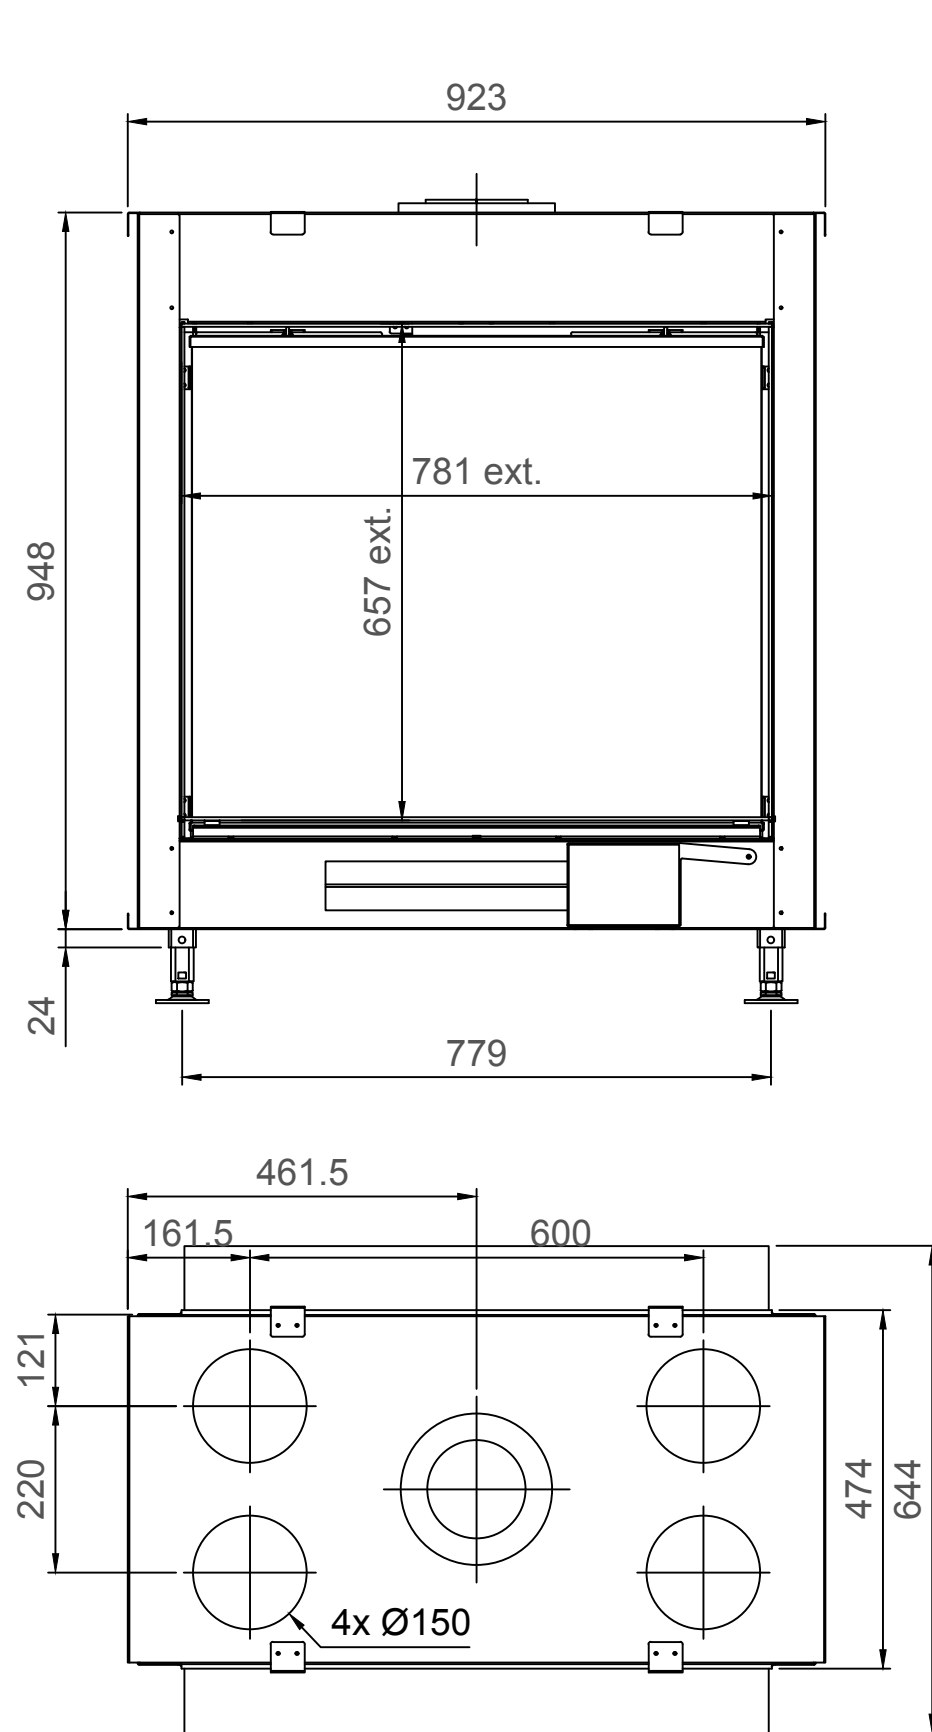

True Vision 850V - Diamond - TV - Type 1 - Coverframe

True Vision 850V - Diamond - TV - Type 2 - 30mm

True Vision 850V - Diamond - TV - Type 2 - 60mm

True Vision 850V - Diamond - TV - Type 2 - 90mm

True Vision 850V - Diamond - TV - Type 3 - 30mm

True Vision 850V - Diamond - TV - Type 3 - 60mm

True Vision 850V - Diamond - TV - Type 3 - 90mm

True Vision 850V - Diamond - TV - Type 4 - 30mm

True Vision 850V - Diamond - TV - Type 4 - 60mm

True Vision 850V - Diamond - TV - Type 4 - 90mm