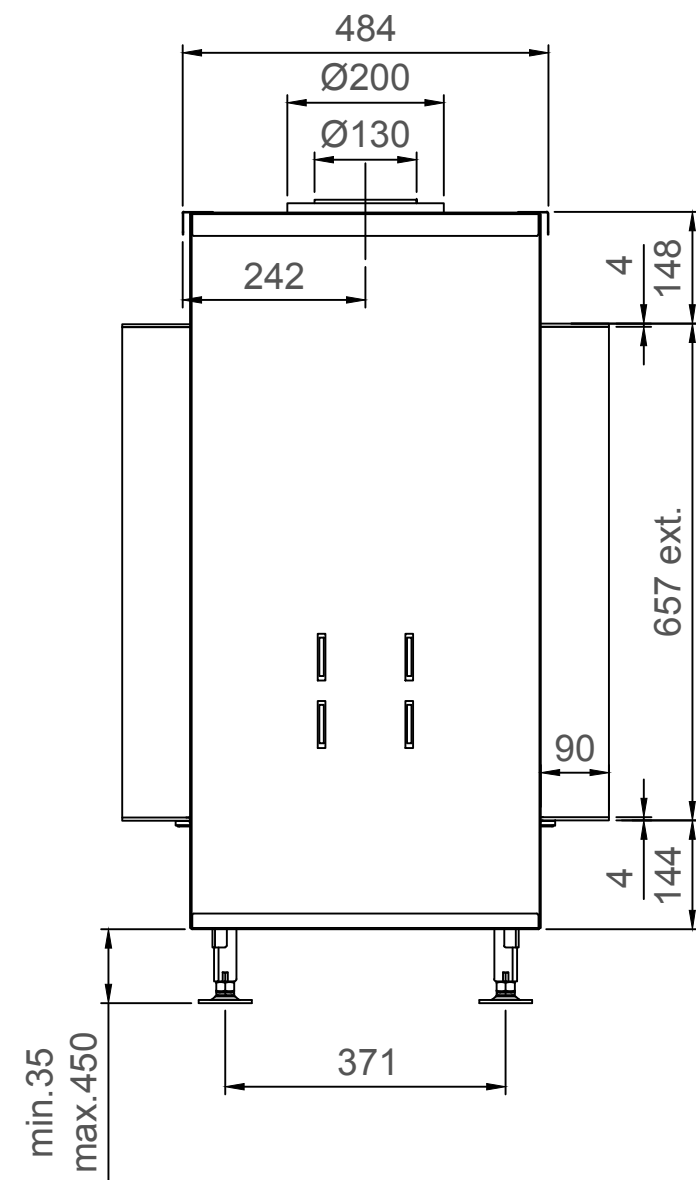

True Vision 850V - Diamond - TV - Type 3 - 60mm

True Vision 850V - Diamond - TV - Type 3 - 90mm

True Vision 850V - Diamond - TV - Type 4 - 30mm

True Vision 850V - Diamond - TV - Type 4 - 60mm

True Vision 850V - Diamond - TV - Type 4 - 90mm