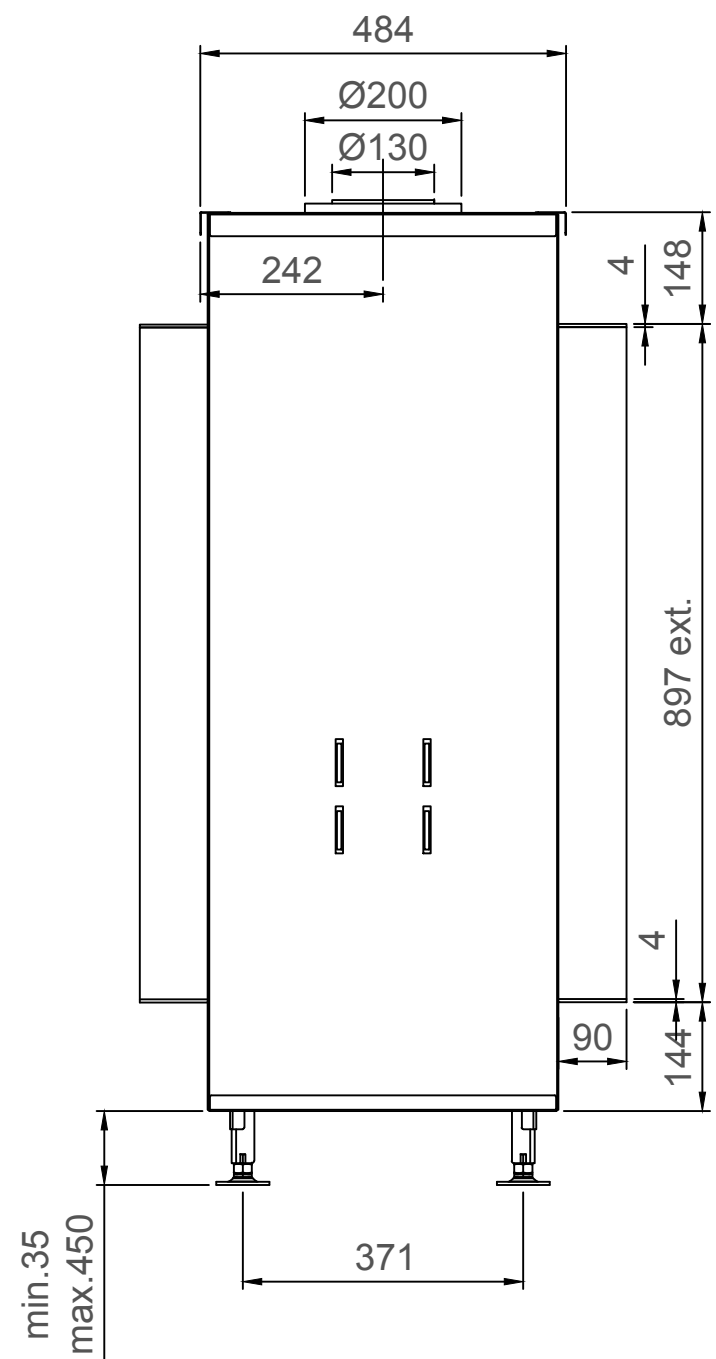

True Vision 550DV - Diamond - TV - Type 1 - Coverframe

True Vision 550DV - Diamond - TV - Type 2 - 30mm

True Vision 550DV - Diamond - TV - Type 2 - 60mm

True Vision 550DV - Diamond - TV - Type 2 - 90mm

True Vision 550DV - Diamond - TV - Type 3 - 30mm

True Vision 550DV - Diamond - TV - Type 3 - 60mm

True Vision 550DV - Diamond - TV - Type 3 - 90mm

True Vision 550DV - Diamond - TV - Type 4 - 30mm

True Vision 550DV - Diamond - TV - Type 4 - 60mm

True Vision 550DV - Diamond - TV - Type 4 - 90mm