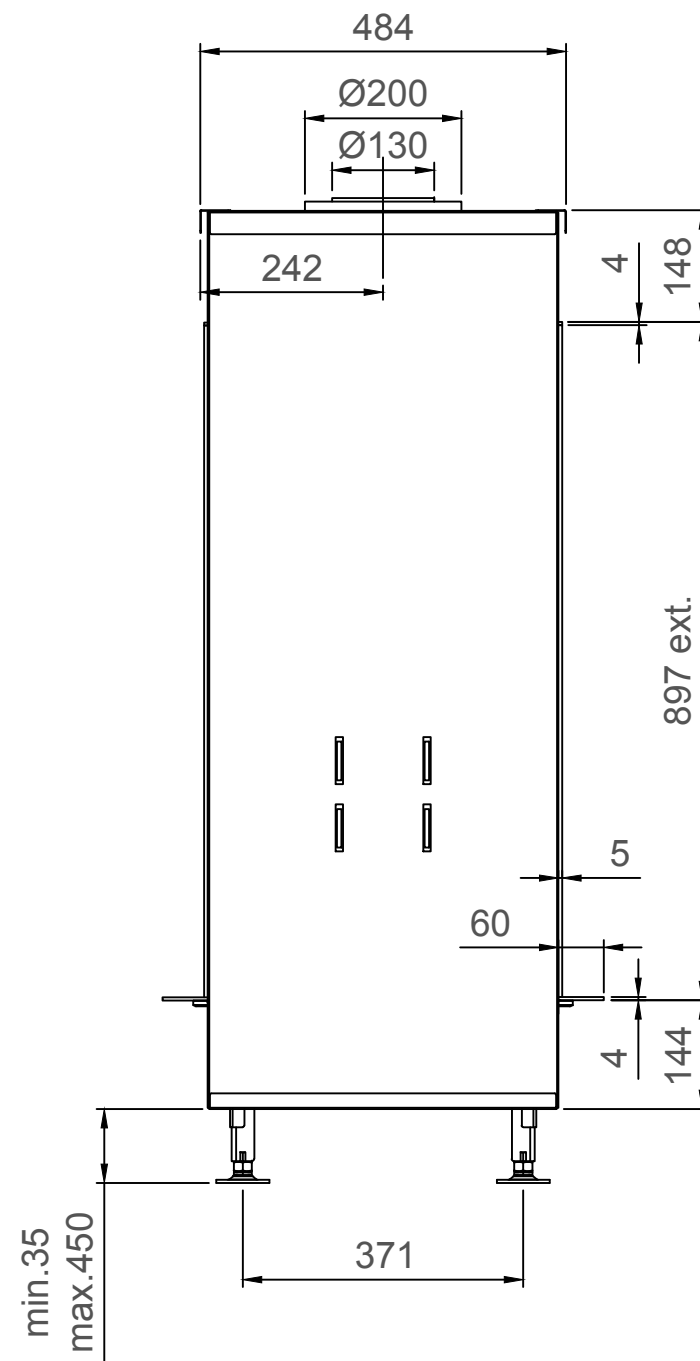

True Vision 550DV - Diamond - TV - Type 1 - Coverframe

True Vision 550DV - Diamond - TV - Type 2 - 30mm

True Vision 550DV - Diamond - TV - Type 2 - 60mm

True Vision 550DV - Diamond - TV - Type 2 - 90mm

True Vision 550DV - Diamond - TV - Type 3 - 30mm

True Vision 550DV - Diamond - TV - Type 3 - 60mm

True Vision 550DV - Diamond - TV - Type 3 - 90mm

True Vision 550DV - Diamond - TV - Type 4 - 30mm

True Vision 550DV - Diamond - TV - Type 4 - 60mm

True Vision 550DV - Diamond - TV - Type 4 - 90mm