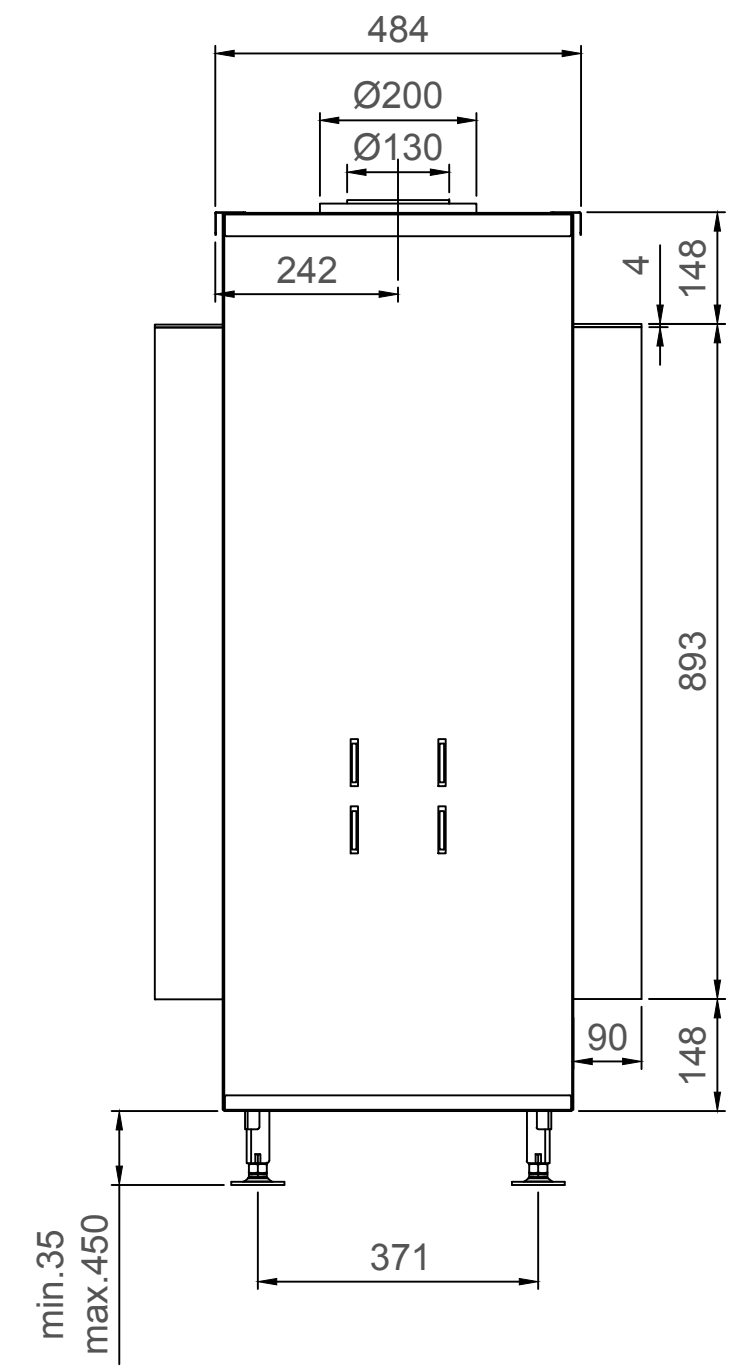

True Vision 550DV - Diamond - TV - Type 1 - Coverframe

True Vision 550DV - Diamond - TV - Type 2 - 30mm

True Vision 550DV - Diamond - TV - Type 2 - 60mm

True Vision 550DV - Diamond - TV - Type 2 - 90mm

True Vision 550DV - Diamond - TV - Type 3 - 30mm

True Vision 550DV - Diamond - TV - Type 3 - 60mm

True Vision 550DV - Diamond - TV - Type 3 - 90mm

True Vision 550DV - Diamond - TV - Type 4 - 30mm

True Vision 550DV - Diamond - TV - Type 4 - 60mm

True Vision 550DV - Diamond - TV - Type 4 - 90mm