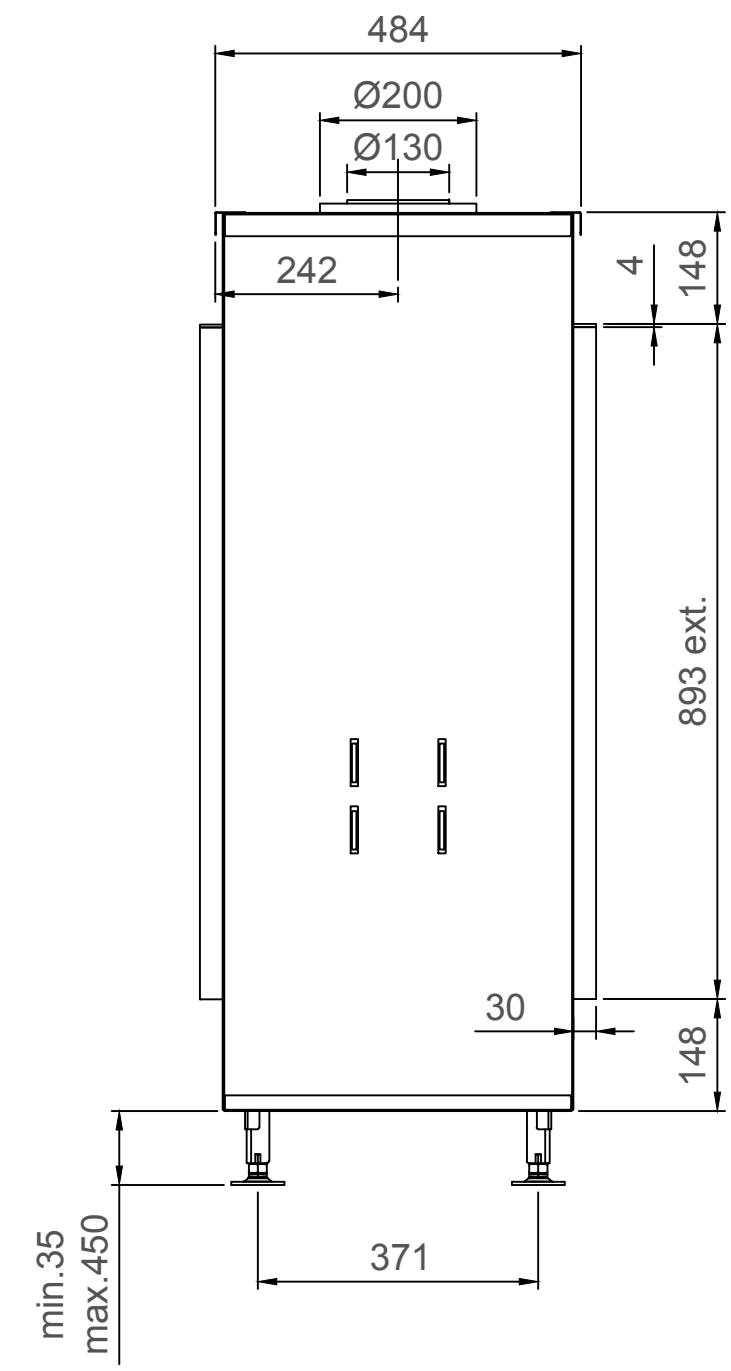

True Vision 550DV - Diamond - TV - Type 1 - Coverframe

True Vision 550DV - Diamond - TV - Type 2 - 30mm

True Vision 550DV - Diamond - TV - Type 2 - 60mm

True Vision 550DV - Diamond - TV - Type 2 - 90mm

True Vision 550DV - Diamond - TV - Type 3 - 30mm

True Vision 550DV - Diamond - TV - Type 3 - 60mm

True Vision 550DV - Diamond - TV - Type 3 - 90mm

True Vision 550DV - Diamond - TV - Type 4 - 30mm

True Vision 550DV - Diamond - TV - Type 4 - 60mm

True Vision 550DV - Diamond - TV - Type 4 - 90mm