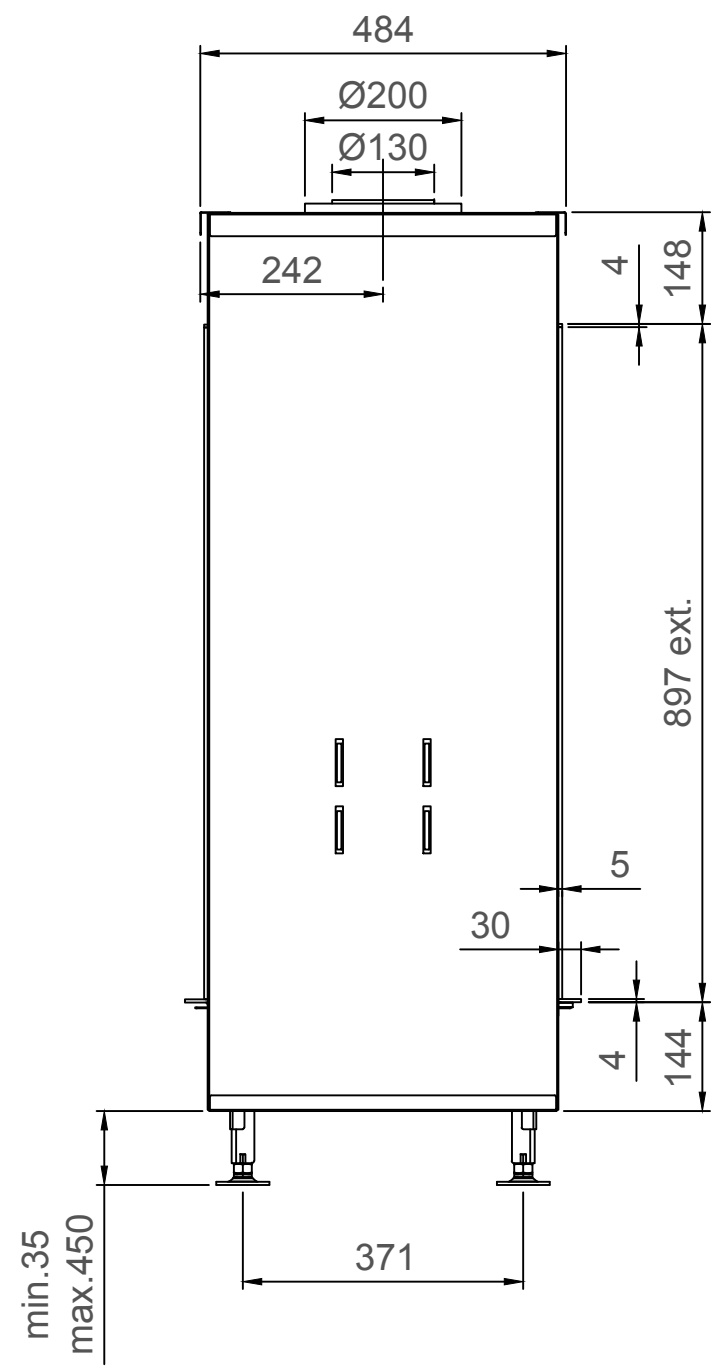

True Vision 550DV - Diamond - TV - Type 1 - Coverframe

True Vision 550DV - Diamond - TV - Type 2 - 30mm

True Vision 550DV - Diamond - TV - Type 2 - 60mm

True Vision 550DV - Diamond - TV - Type 2 - 90mm

True Vision 550DV - Diamond - TV - Type 3 - 30mm

True Vision 550DV - Diamond - TV - Type 3 - 60mm

True Vision 550DV - Diamond - TV - Type 3 - 90mm

True Vision 550DV - Diamond - TV - Type 4 - 30mm

True Vision 550DV - Diamond - TV - Type 4 - 60mm

True Vision 550DV - Diamond - TV - Type 4 - 90mm