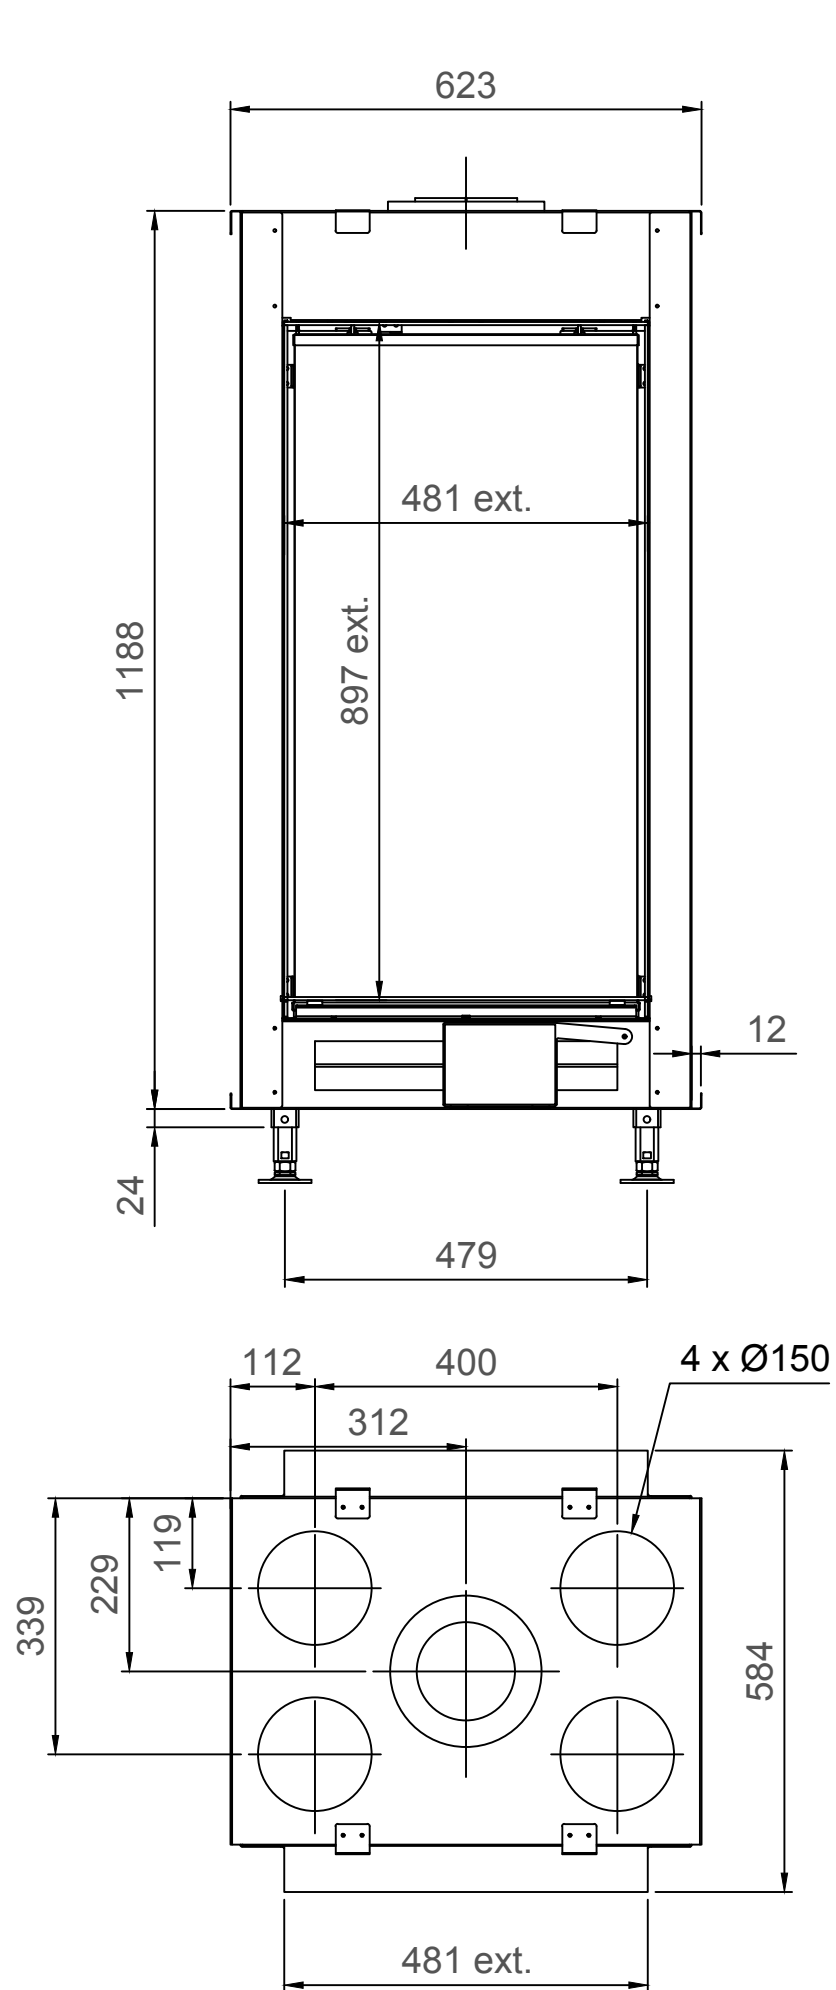

True Vision 550DV - Diamond - TV - Type 1 - Coverframe

True Vision 550DV - Diamond - TV - Type 2 - 30mm

True Vision 550DV - Diamond - TV - Type 2 - 60mm

True Vision 550DV - Diamond - TV - Type 2 - 90mm

True Vision 550DV - Diamond - TV - Type 3 - 30mm

True Vision 550DV - Diamond - TV - Type 3 - 60mm

True Vision 550DV - Diamond - TV - Type 3 - 90mm

True Vision 550DV - Diamond - TV - Type 4 - 30mm

True Vision 550DV - Diamond - TV - Type 4 - 60mm

True Vision 550DV - Diamond - TV - Type 4 - 90mm