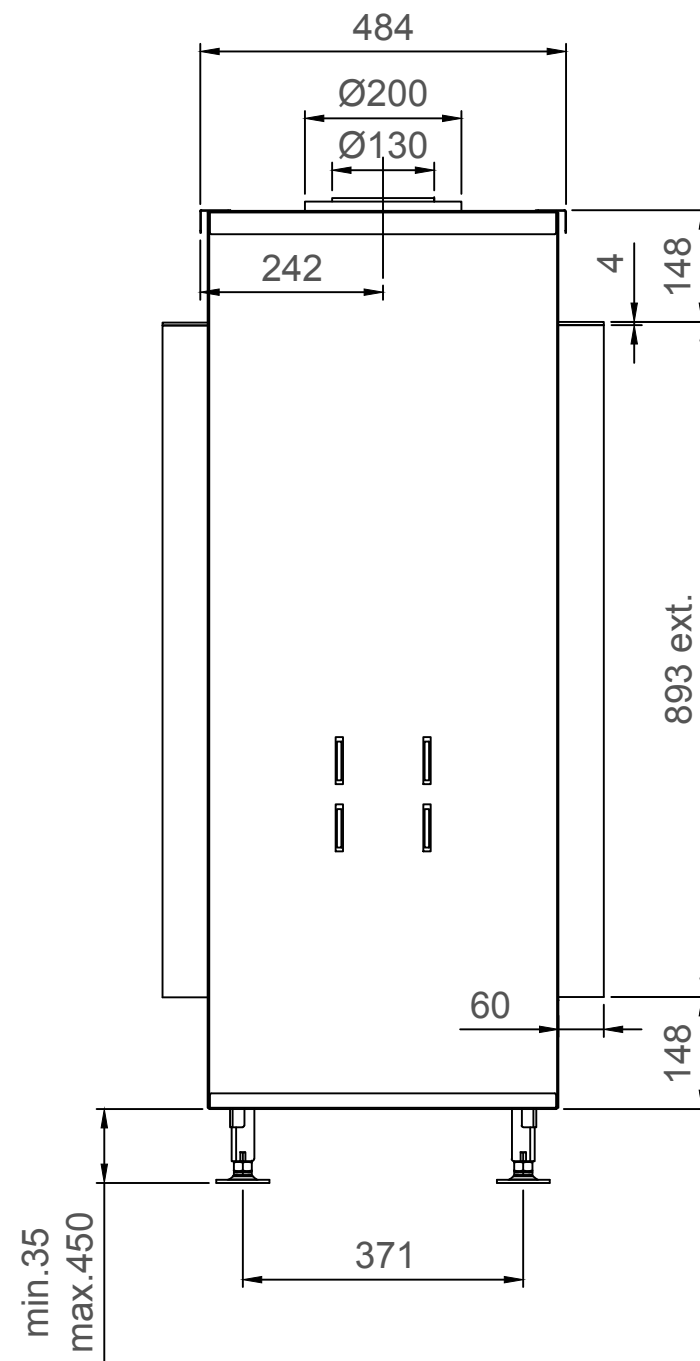

True Vision 550DV - Diamond - TV - Type 1 - Coverframe

True Vision 550DV - Diamond - TV - Type 2 - 30mm

True Vision 550DV - Diamond - TV - Type 2 - 60mm

True Vision 550DV - Diamond - TV - Type 2 - 90mm

True Vision 550DV - Diamond - TV - Type 3 - 30mm

True Vision 550DV - Diamond - TV - Type 3 - 60mm

True Vision 550DV - Diamond - TV - Type 3 - 90mm

True Vision 550DV - Diamond - TV - Type 4 - 30mm

True Vision 550DV - Diamond - TV - Type 4 - 60mm

True Vision 550DV - Diamond - TV - Type 4 - 90mm