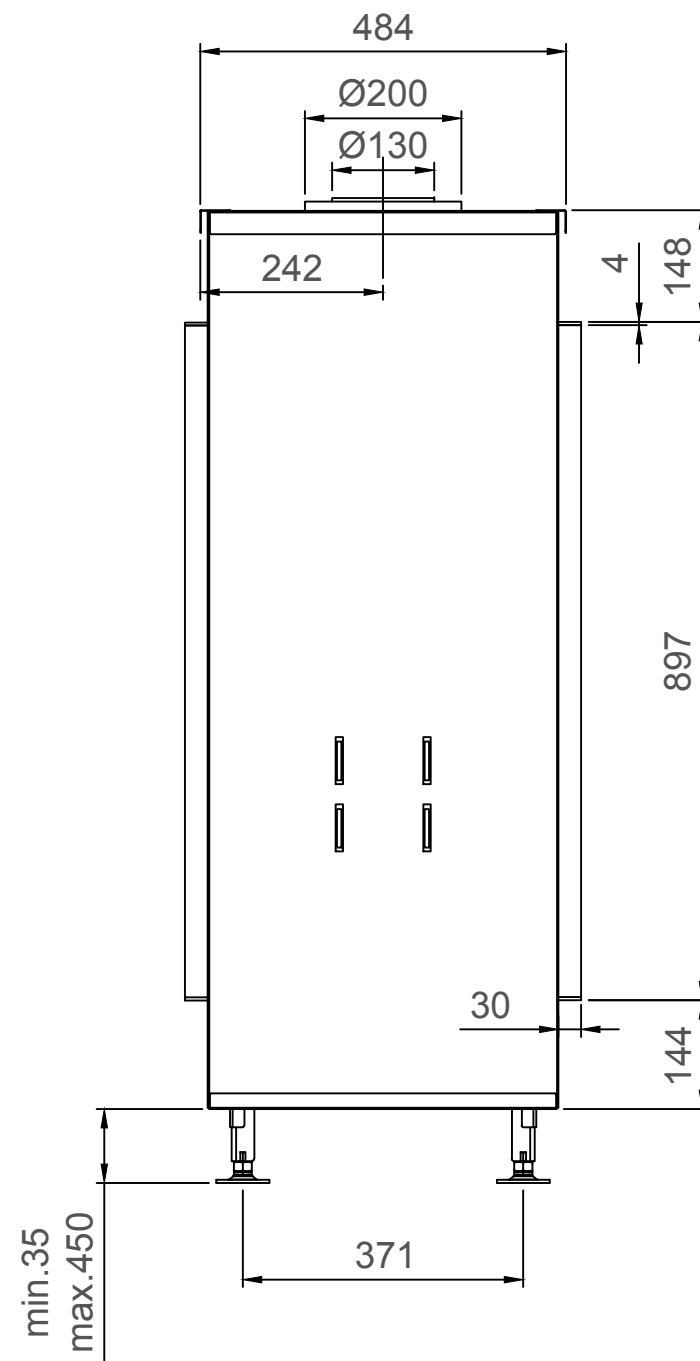

True Vision 550DV - Diamond - TV - Type 1 - Coverframe

True Vision 550DV - Diamond - TV - Type 2 - 30mm

True Vision 550DV - Diamond - TV - Type 2 - 60mm

True Vision 550DV - Diamond - TV - Type 2 - 90mm

True Vision 550DV - Diamond - TV - Type 3 - 30mm

True Vision 550DV - Diamond - TV - Type 3 - 60mm

True Vision 550DV - Diamond - TV - Type 3 - 90mm

True Vision 550DV - Diamond - TV - Type 4 - 30mm

True Vision 550DV - Diamond - TV - Type 4 - 60mm

True Vision 550DV - Diamond - TV - Type 4 - 90mm