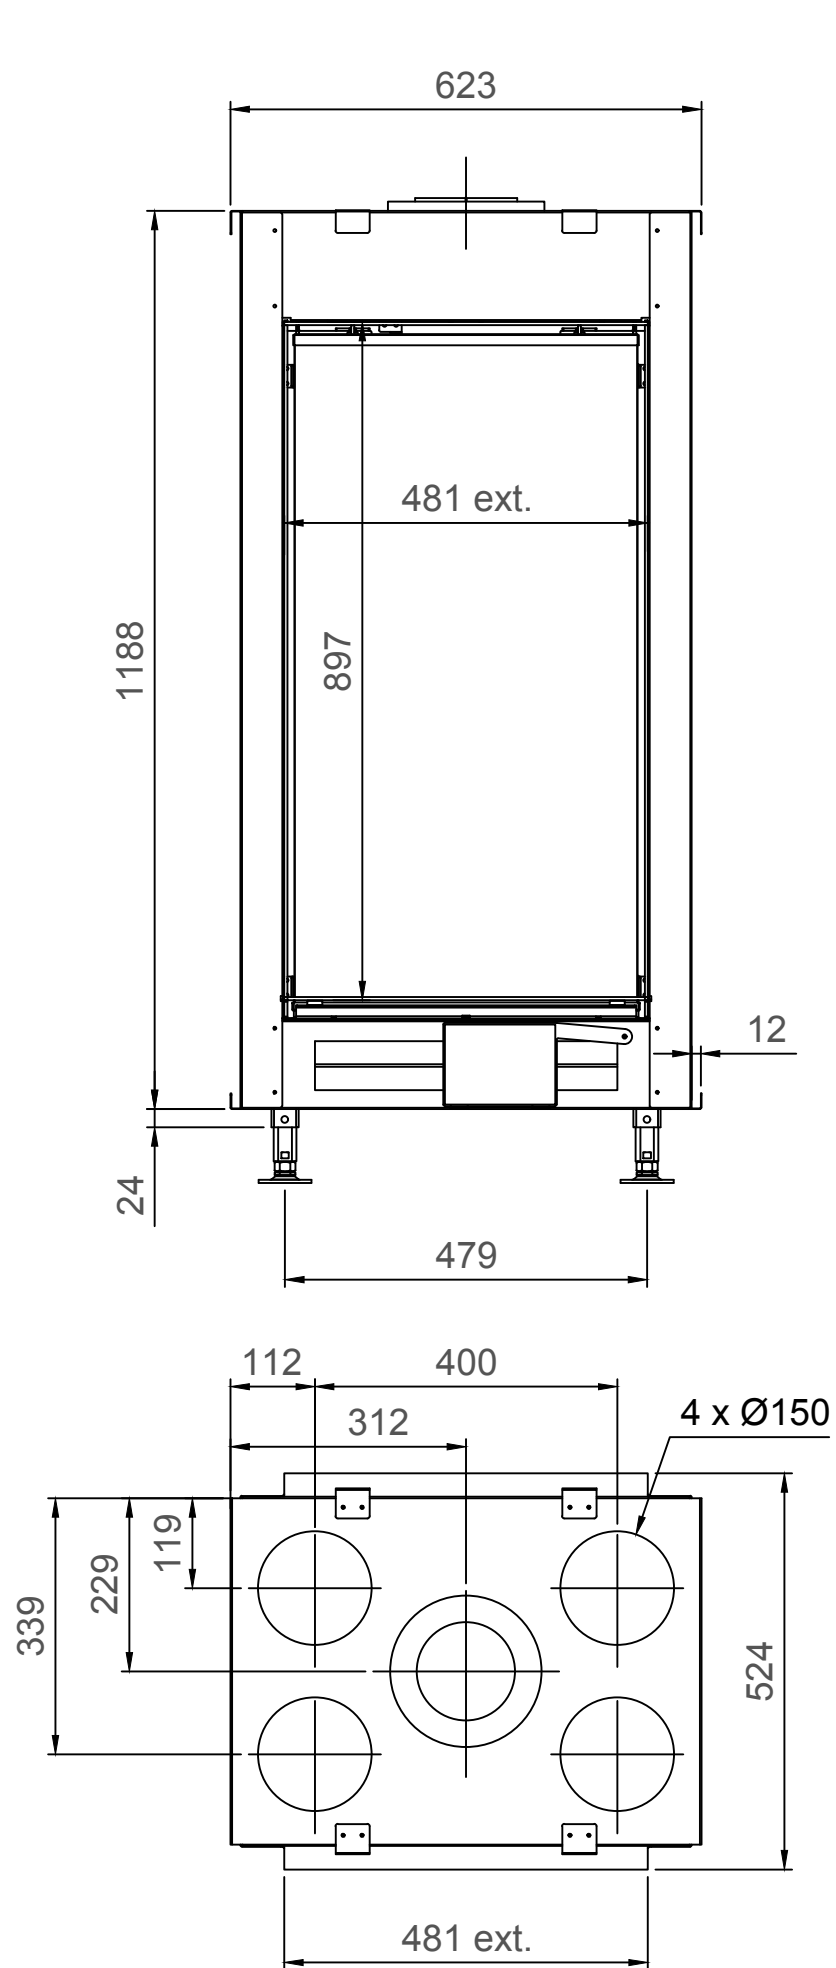

True Vision 550DV - Diamond - TV - Type 1 - Coverframe

True Vision 550DV - Diamond - TV - Type 2 - 30mm

True Vision 550DV - Diamond - TV - Type 2 - 60mm

True Vision 550DV - Diamond - TV - Type 2 - 90mm

True Vision 550DV - Diamond - TV - Type 3 - 30mm

True Vision 550DV - Diamond - TV - Type 3 - 60mm

True Vision 550DV - Diamond - TV - Type 3 - 90mm

True Vision 550DV - Diamond - TV - Type 4 - 30mm

True Vision 550DV - Diamond - TV - Type 4 - 60mm

True Vision 550DV - Diamond - TV - Type 4 - 90mm