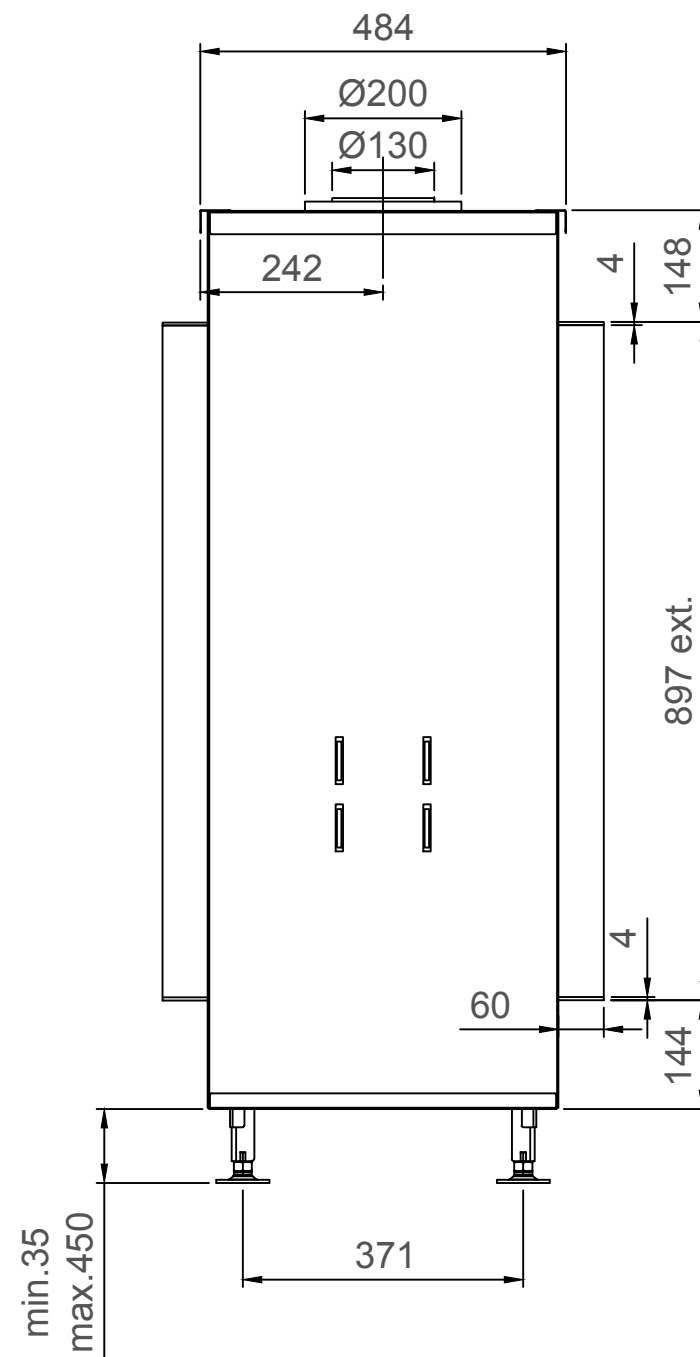

True Vision 550DV - Diamond - TV - Type 1 - Coverframe

True Vision 550DV - Diamond - TV - Type 2 - 30mm

True Vision 550DV - Diamond - TV - Type 2 - 60mm

True Vision 550DV - Diamond - TV - Type 2 - 90mm

True Vision 550DV - Diamond - TV - Type 3 - 30mm

True Vision 550DV - Diamond - TV - Type 3 - 60mm

True Vision 550DV - Diamond - TV - Type 3 - 90mm

True Vision 550DV - Diamond - TV - Type 4 - 30mm

True Vision 550DV - Diamond - TV - Type 4 - 60mm

True Vision 550DV - Diamond - TV - Type 4 - 90mm