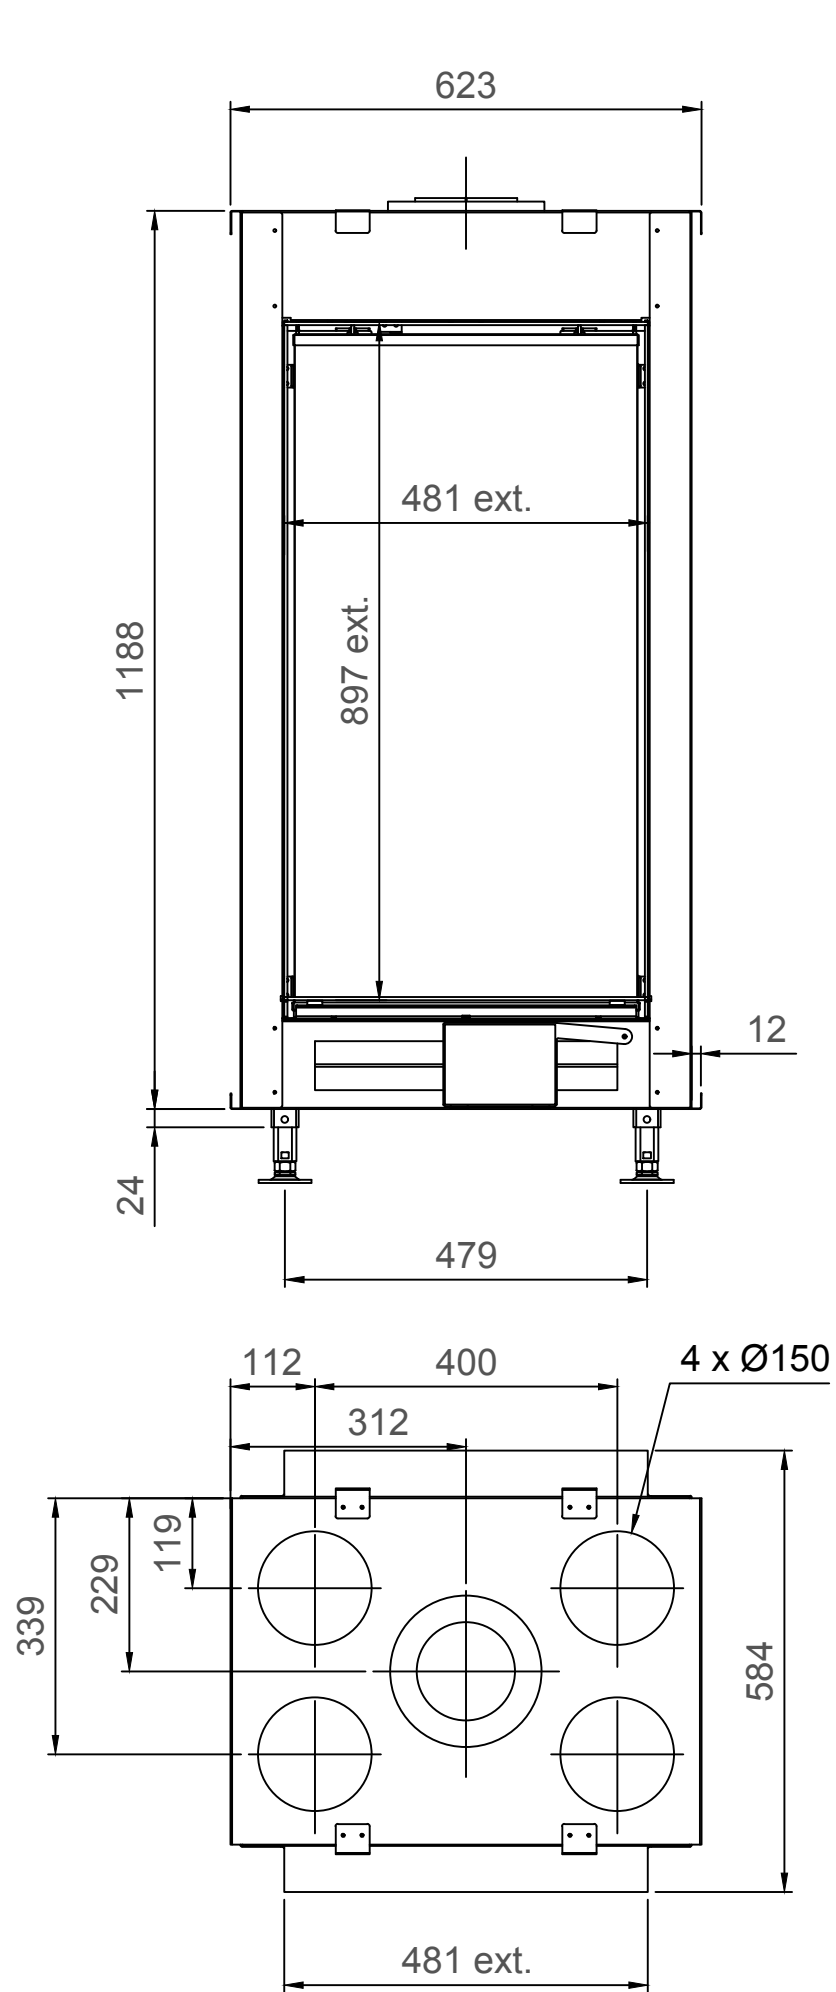

True Vision 550DV - Diamond - TV - Type 1 - Coverframe

True Vision 550DV - Diamond - TV - Type 2 - 30mm

True Vision 550DV - Diamond - TV - Type 2 - 60mm

True Vision 550DV - Diamond - TV - Type 2 - 90mm

True Vision 550DV - Diamond - TV - Type 3 - 30mm

True Vision 550DV - Diamond - TV - Type 3 - 60mm

True Vision 550DV - Diamond - TV - Type 3 - 90mm

True Vision 550DV - Diamond - TV - Type 4 - 30mm

True Vision 550DV - Diamond - TV - Type 4 - 60mm

True Vision 550DV - Diamond - TV - Type 4 - 90mm