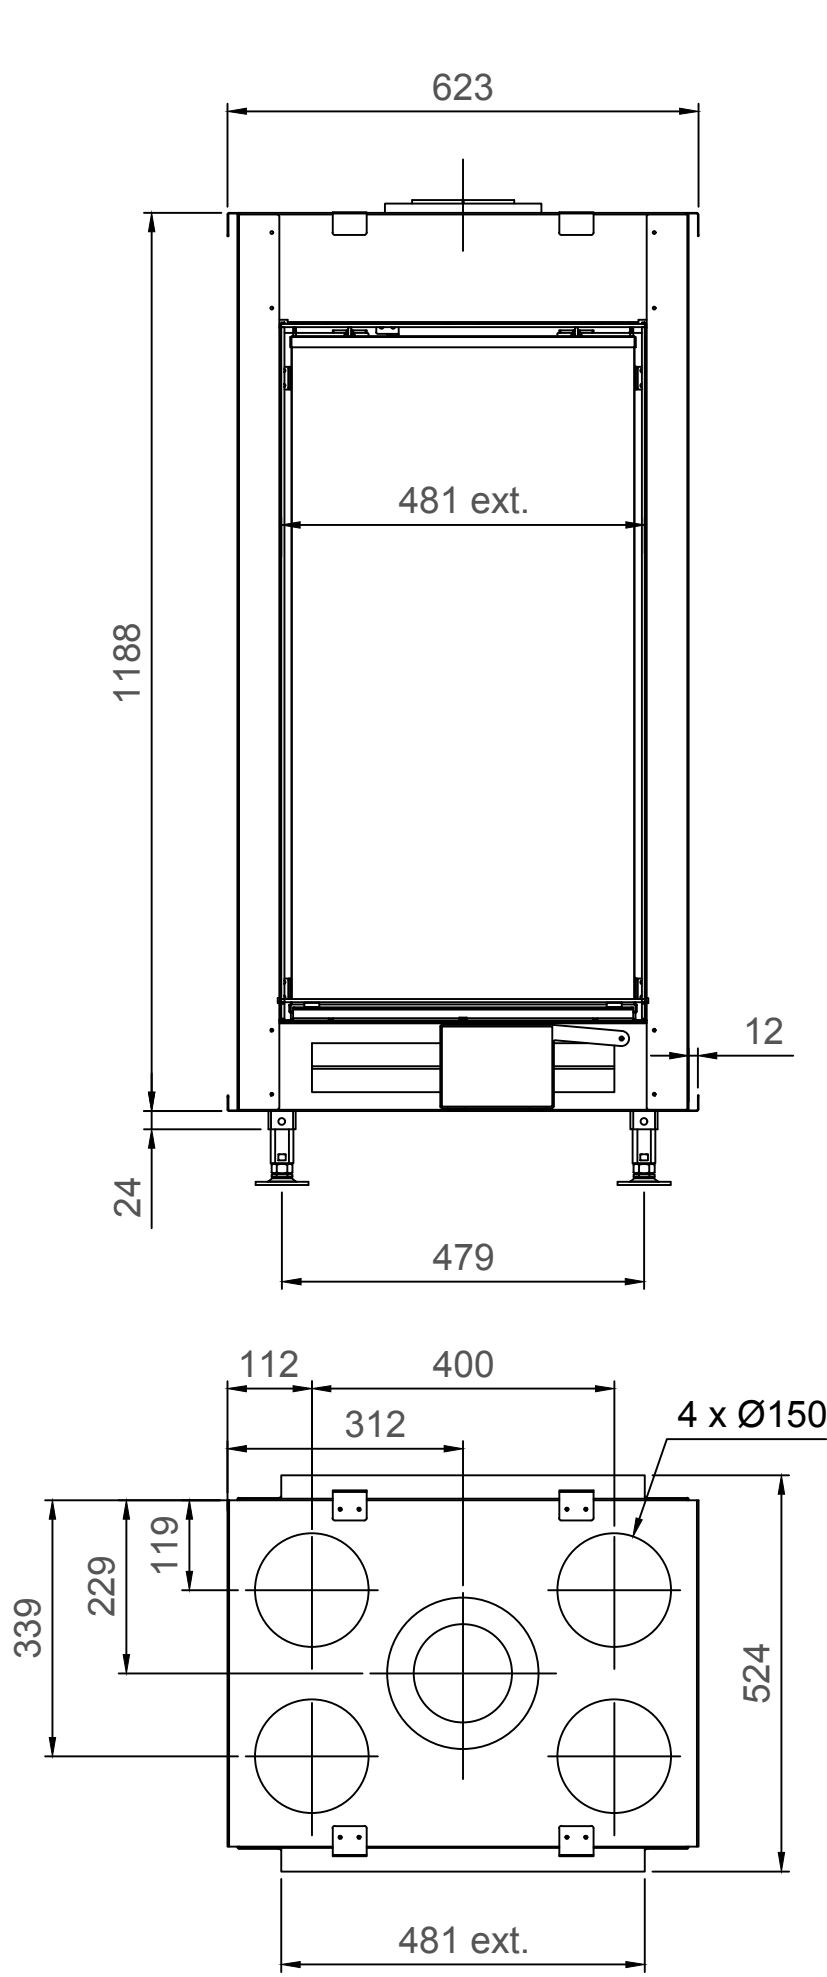

True Vision 550DV - Diamond - TV - Type 1 - Coverframe

True Vision 550DV - Diamond - TV - Type 2 - 30mm

True Vision 550DV - Diamond - TV - Type 2 - 60mm

True Vision 550DV - Diamond - TV - Type 2 - 90mm

True Vision 550DV - Diamond - TV - Type 3 - 30mm

True Vision 550DV - Diamond - TV - Type 3 - 60mm

True Vision 550DV - Diamond - TV - Type 3 - 90mm

True Vision 550DV - Diamond - TV - Type 4 - 30mm

True Vision 550DV - Diamond - TV - Type 4 - 60mm

True Vision 550DV - Diamond - TV - Type 4 - 90mm