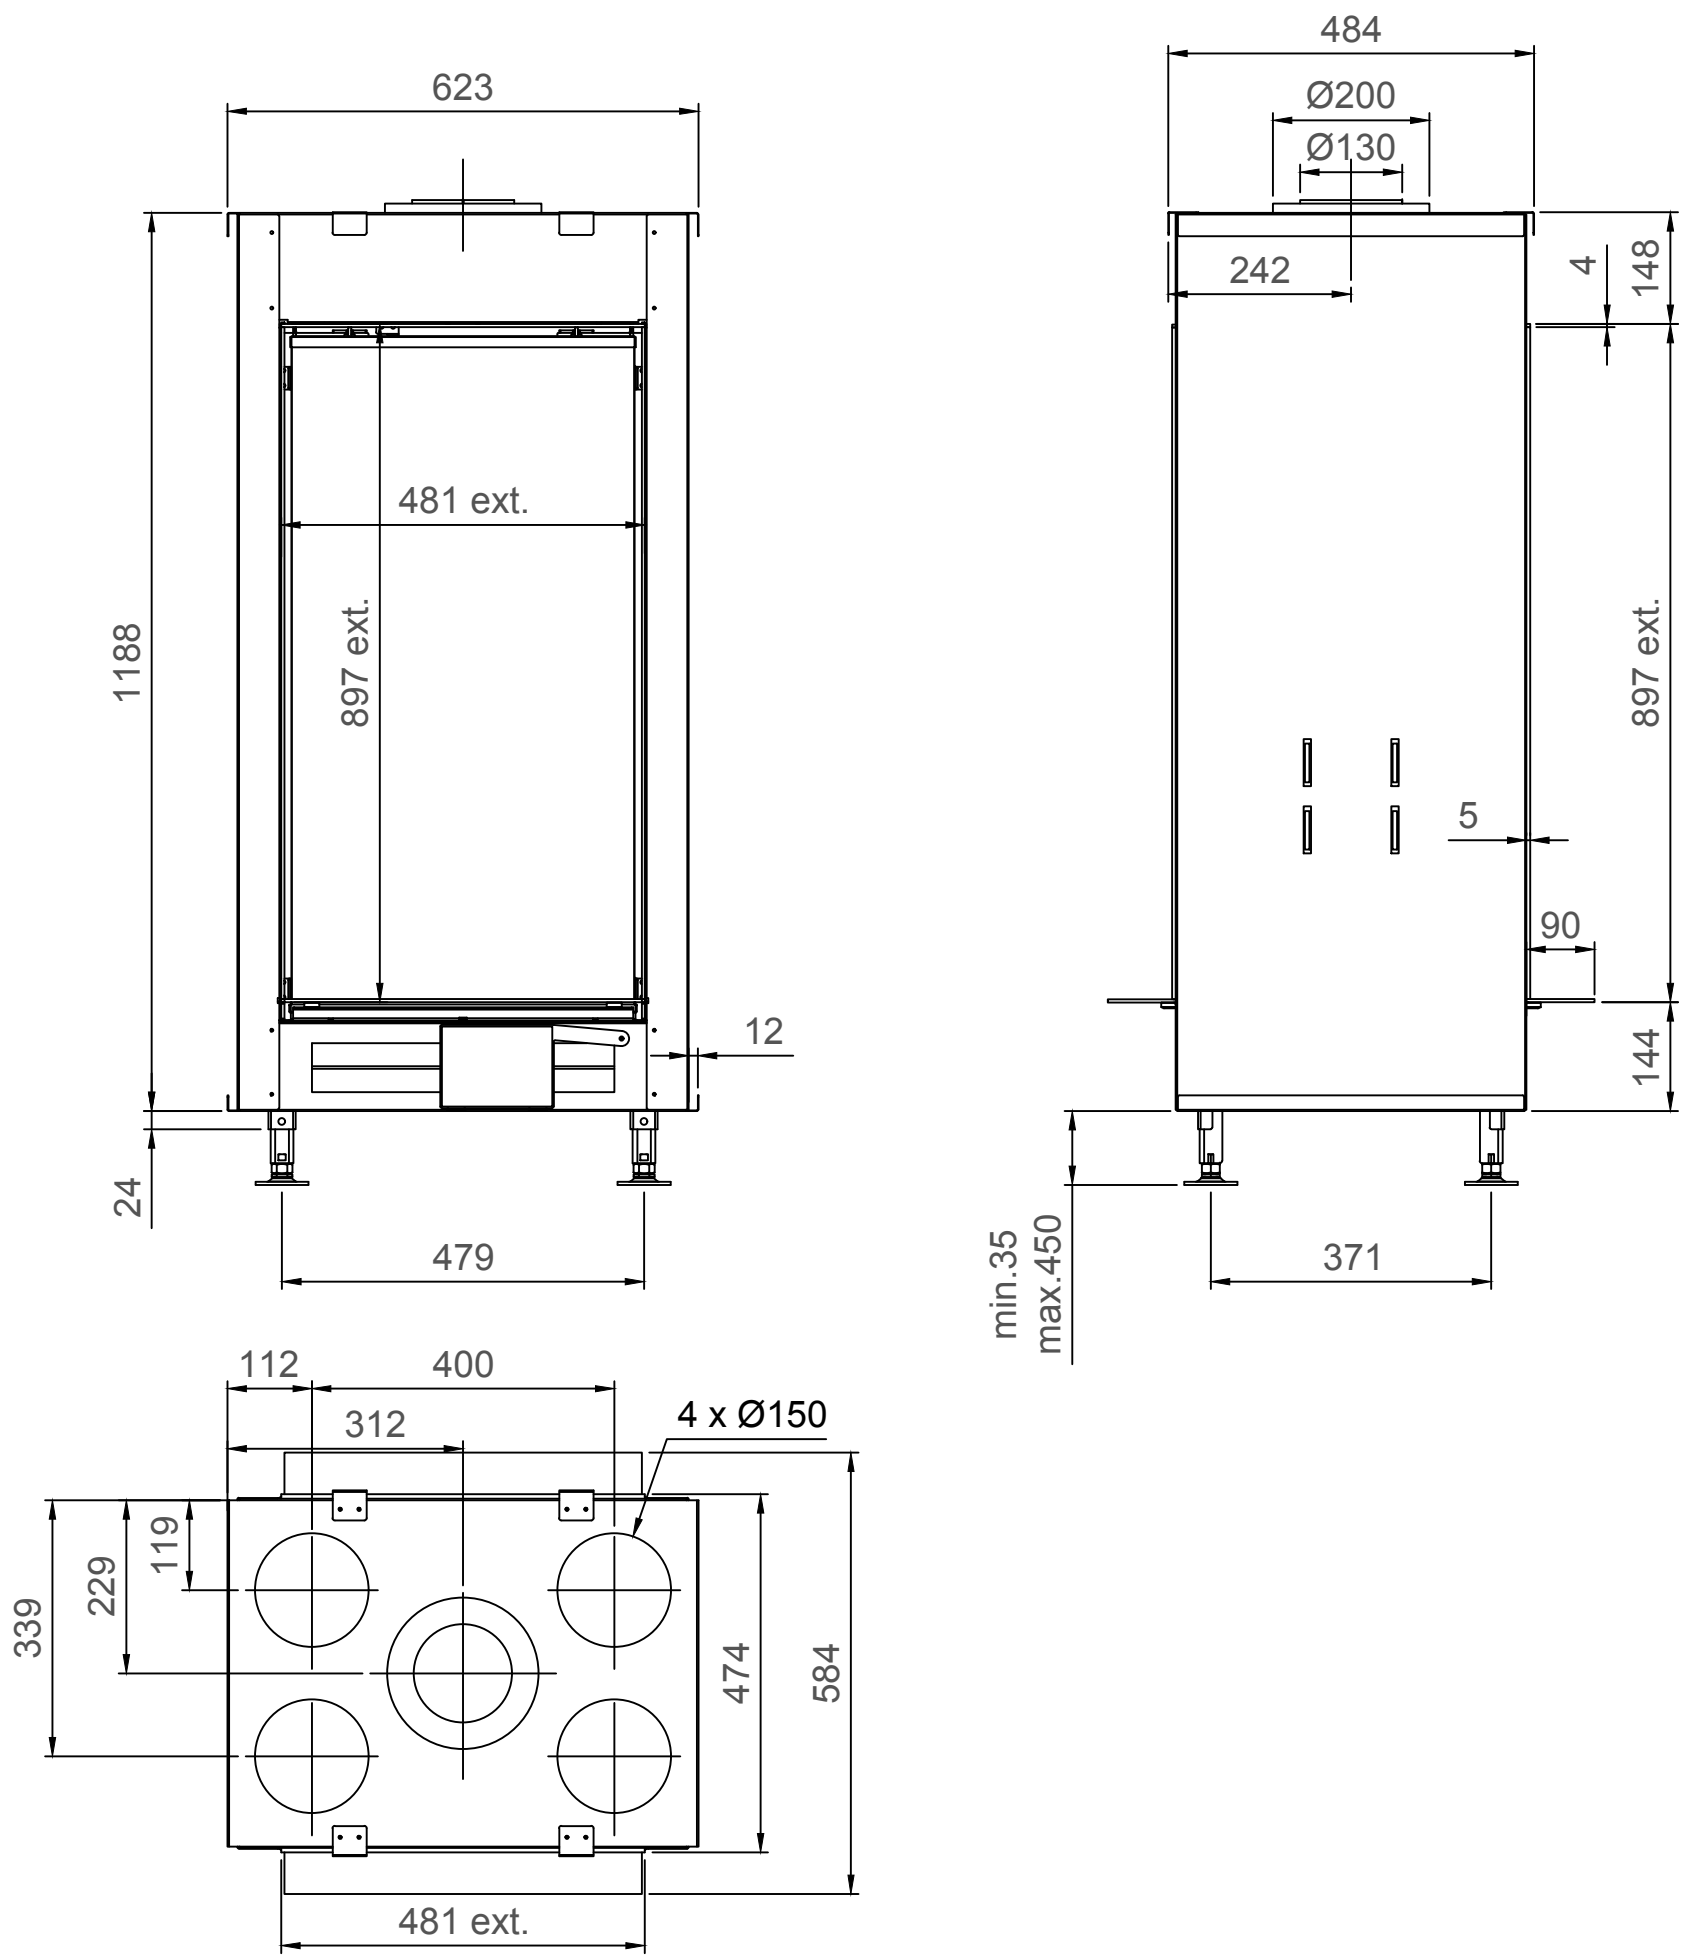

True Vision 550DV - Diamond - TV - Type 1 - Coverframe

True Vision 550DV - Diamond - TV - Type 2 - 30mm

True Vision 550DV - Diamond - TV - Type 2 - 60mm

True Vision 550DV - Diamond - TV - Type 2 - 90mm

True Vision 550DV - Diamond - TV - Type 3 - 30mm

True Vision 550DV - Diamond - TV - Type 3 - 60mm

True Vision 550DV - Diamond - TV - Type 3 - 90mm

True Vision 550DV - Diamond - TV - Type 4 - 30mm

True Vision 550DV - Diamond - TV - Type 4 - 60mm

True Vision 550DV - Diamond - TV - Type 4 - 90mm