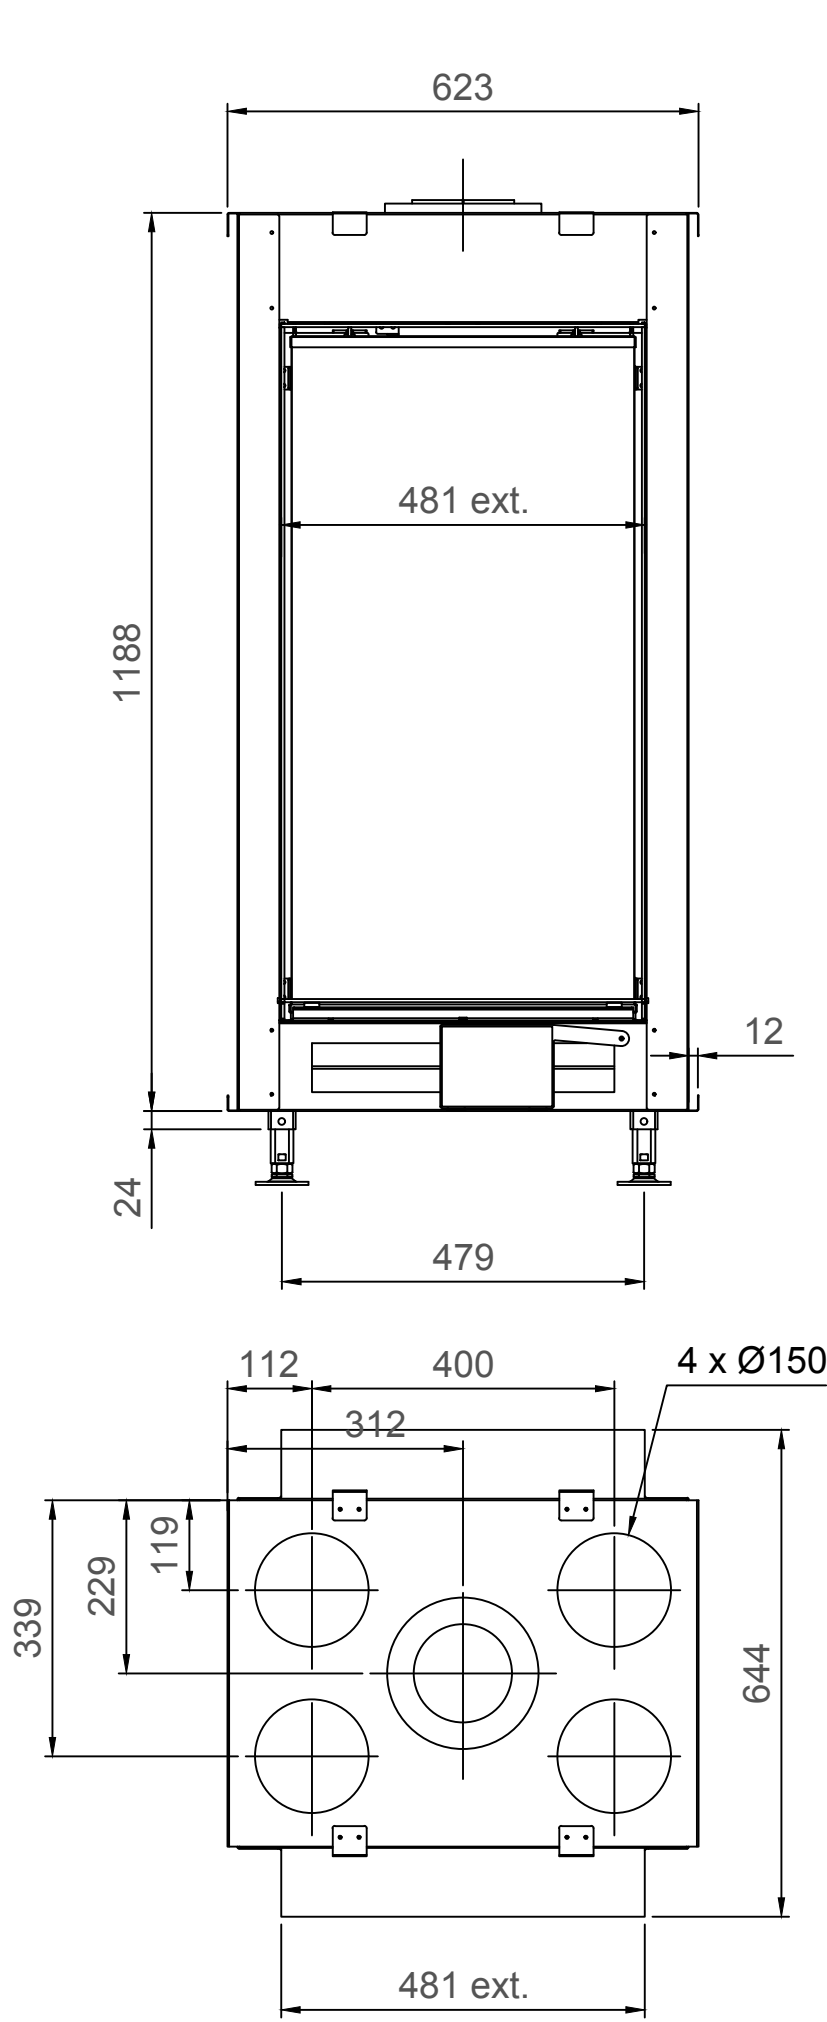

True Vision 550DV - Diamond - TV - Type 1 - Coverframe

True Vision 550DV - Diamond - TV - Type 2 - 30mm

True Vision 550DV - Diamond - TV - Type 2 - 60mm

True Vision 550DV - Diamond - TV - Type 2 - 90mm

True Vision 550DV - Diamond - TV - Type 3 - 30mm

True Vision 550DV - Diamond - TV - Type 3 - 60mm

True Vision 550DV - Diamond - TV - Type 3 - 90mm

True Vision 550DV - Diamond - TV - Type 4 - 30mm

True Vision 550DV - Diamond - TV - Type 4 - 60mm

True Vision 550DV - Diamond - TV - Type 4 - 90mm