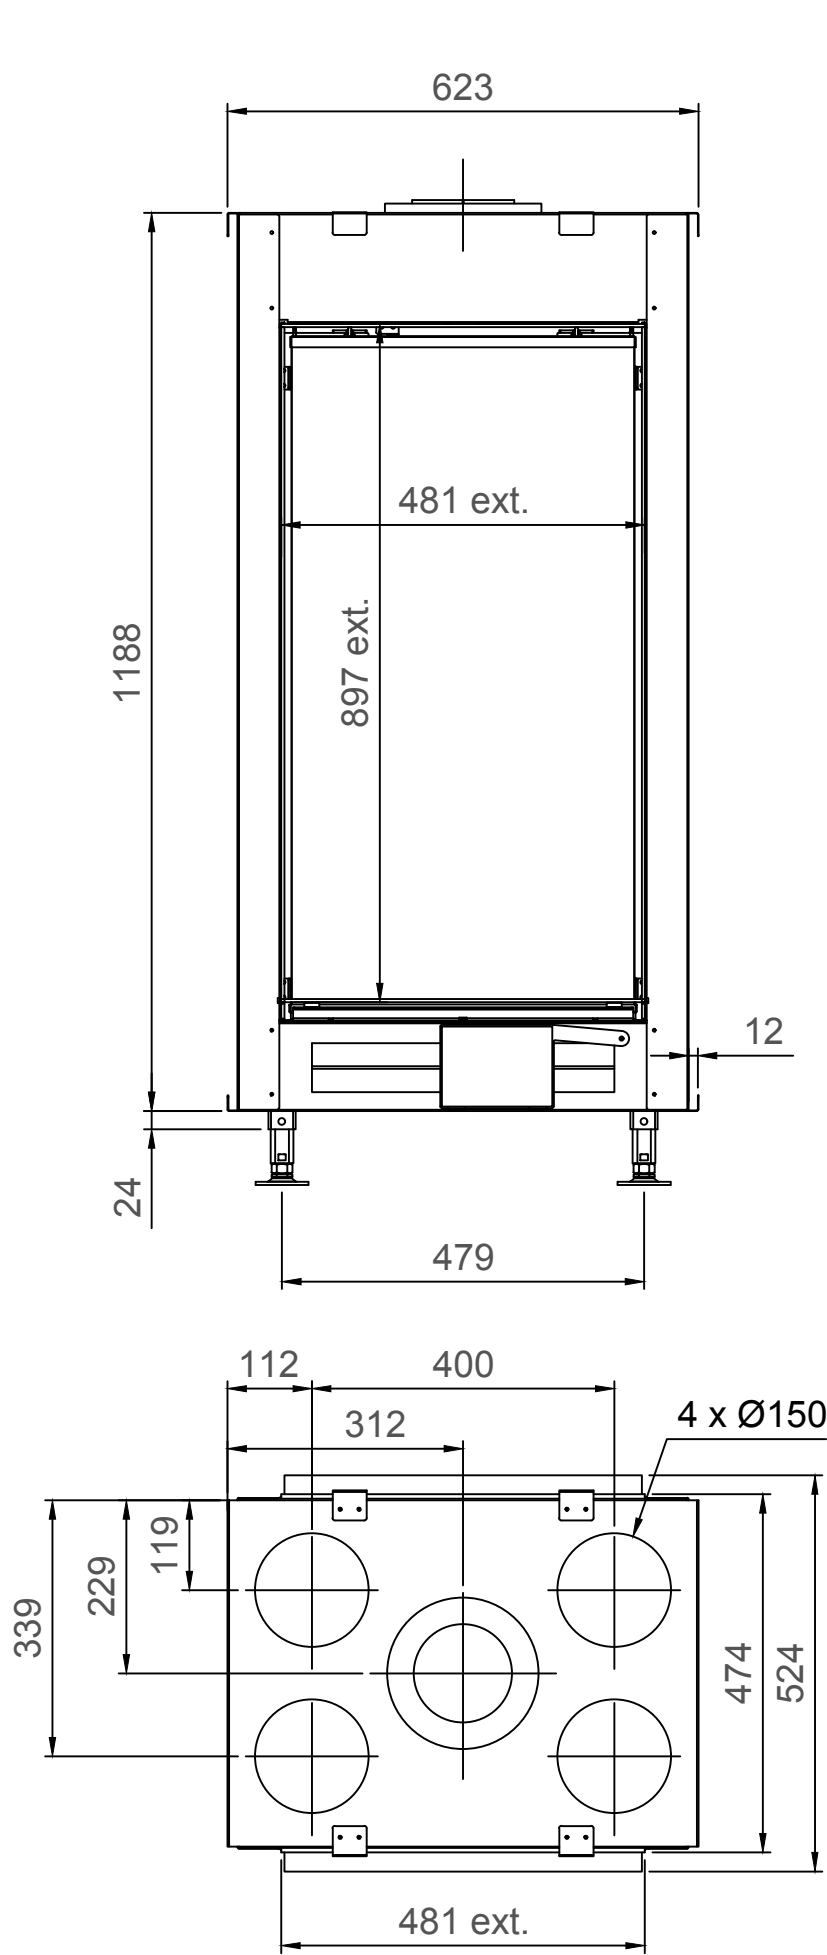

True Vision 550DV - Diamond - TV - Type 1 - Coverframe

True Vision 550DV - Diamond - TV - Type 2 - 30mm

True Vision 550DV - Diamond - TV - Type 2 - 60mm

True Vision 550DV - Diamond - TV - Type 2 - 90mm

True Vision 550DV - Diamond - TV - Type 3 - 30mm

True Vision 550DV - Diamond - TV - Type 3 - 60mm

True Vision 550DV - Diamond - TV - Type 3 - 90mm

True Vision 550DV - Diamond - TV - Type 4 - 30mm

True Vision 550DV - Diamond - TV - Type 4 - 60mm

True Vision 550DV - Diamond - TV - Type 4 - 90mm