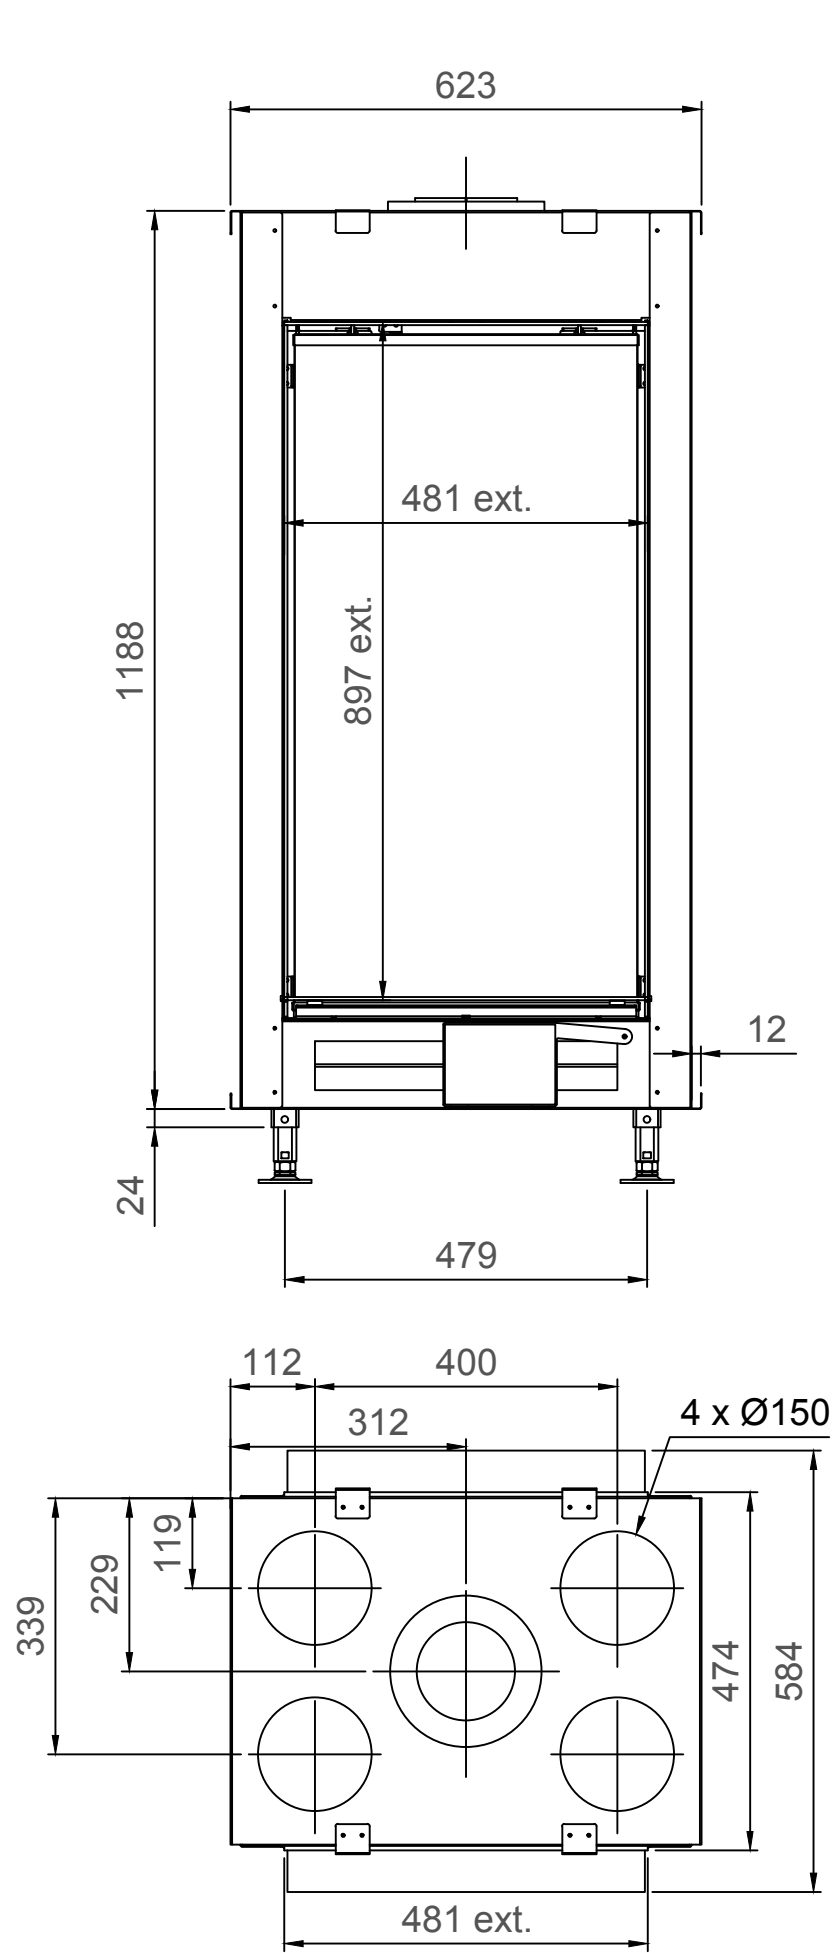

True Vision 550DV - Diamond - TV - Type 1 - Coverframe

True Vision 550DV - Diamond - TV - Type 2 - 30mm

True Vision 550DV - Diamond - TV - Type 2 - 60mm

True Vision 550DV - Diamond - TV - Type 2 - 90mm

True Vision 550DV - Diamond - TV - Type 3 - 30mm

True Vision 550DV - Diamond - TV - Type 3 - 60mm

True Vision 550DV - Diamond - TV - Type 3 - 90mm

True Vision 550DV - Diamond - TV - Type 4 - 30mm

True Vision 550DV - Diamond - TV - Type 4 - 60mm

True Vision 550DV - Diamond - TV - Type 4 - 90mm