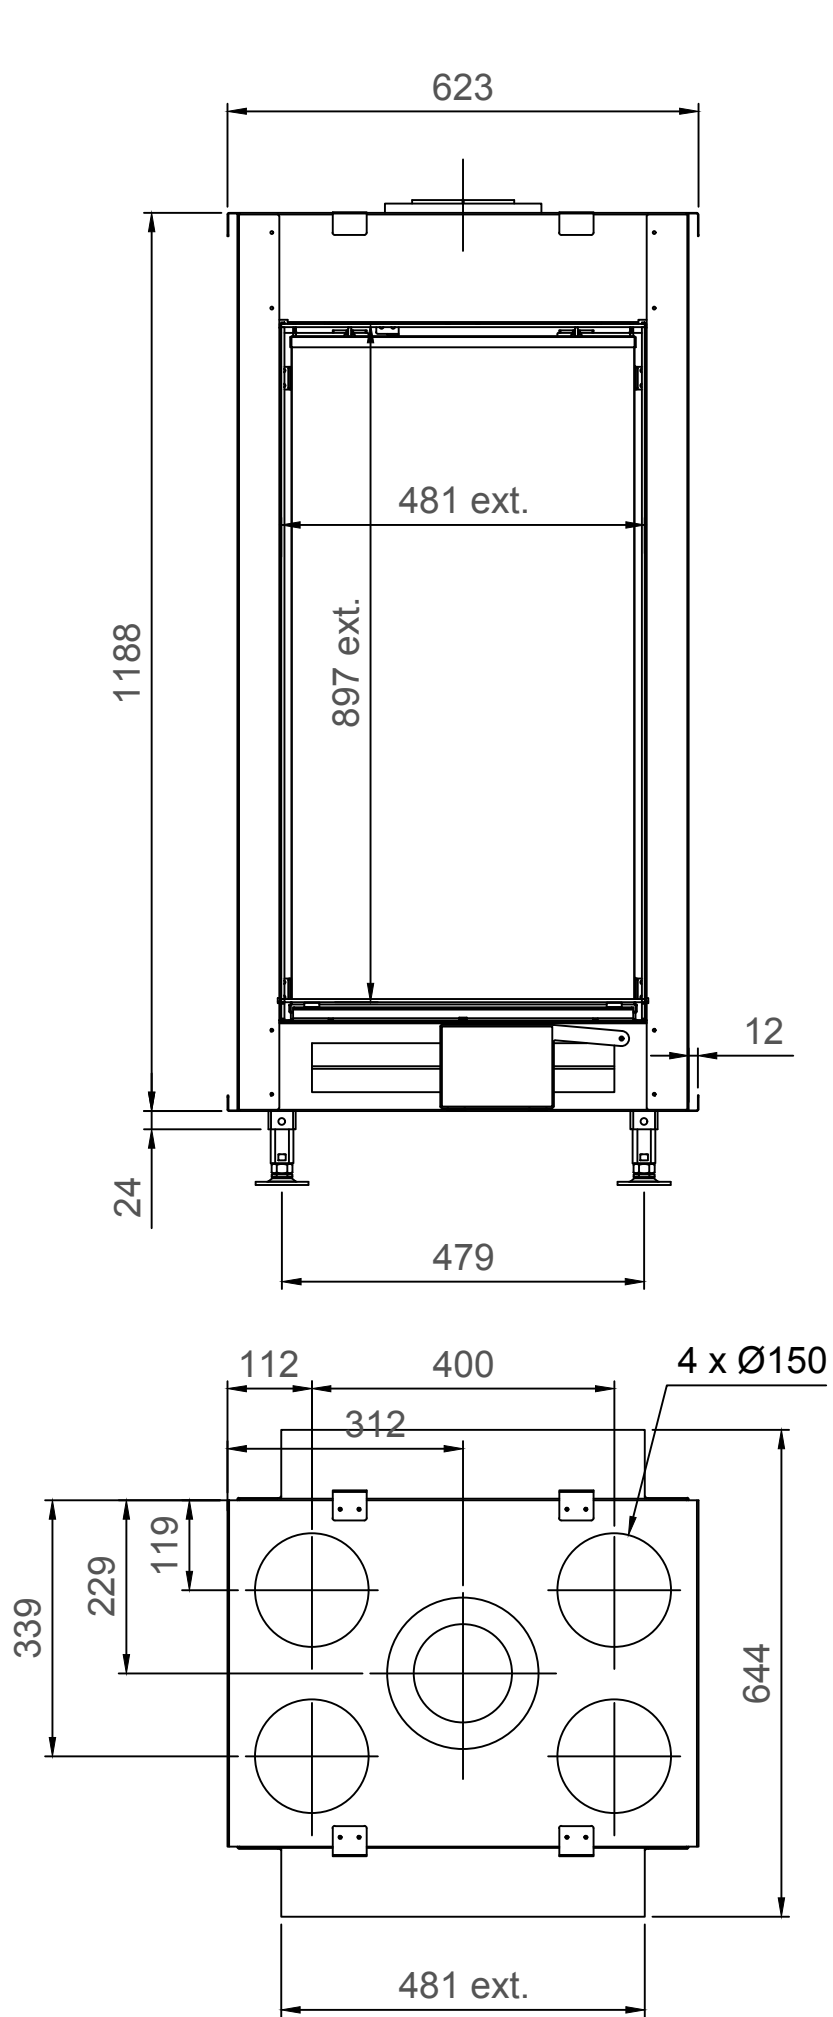

True Vision 550DV - Diamond - TV - Type 1 - Coverframe

True Vision 550DV - Diamond - TV - Type 2 - 30mm

True Vision 550DV - Diamond - TV - Type 2 - 60mm

True Vision 550DV - Diamond - TV - Type 2 - 90mm

True Vision 550DV - Diamond - TV - Type 3 - 30mm

True Vision 550DV - Diamond - TV - Type 3 - 60mm

True Vision 550DV - Diamond - TV - Type 3 - 90mm

True Vision 550DV - Diamond - TV - Type 4 - 30mm

True Vision 550DV - Diamond - TV - Type 4 - 60mm

True Vision 550DV - Diamond - TV - Type 4 - 90mm