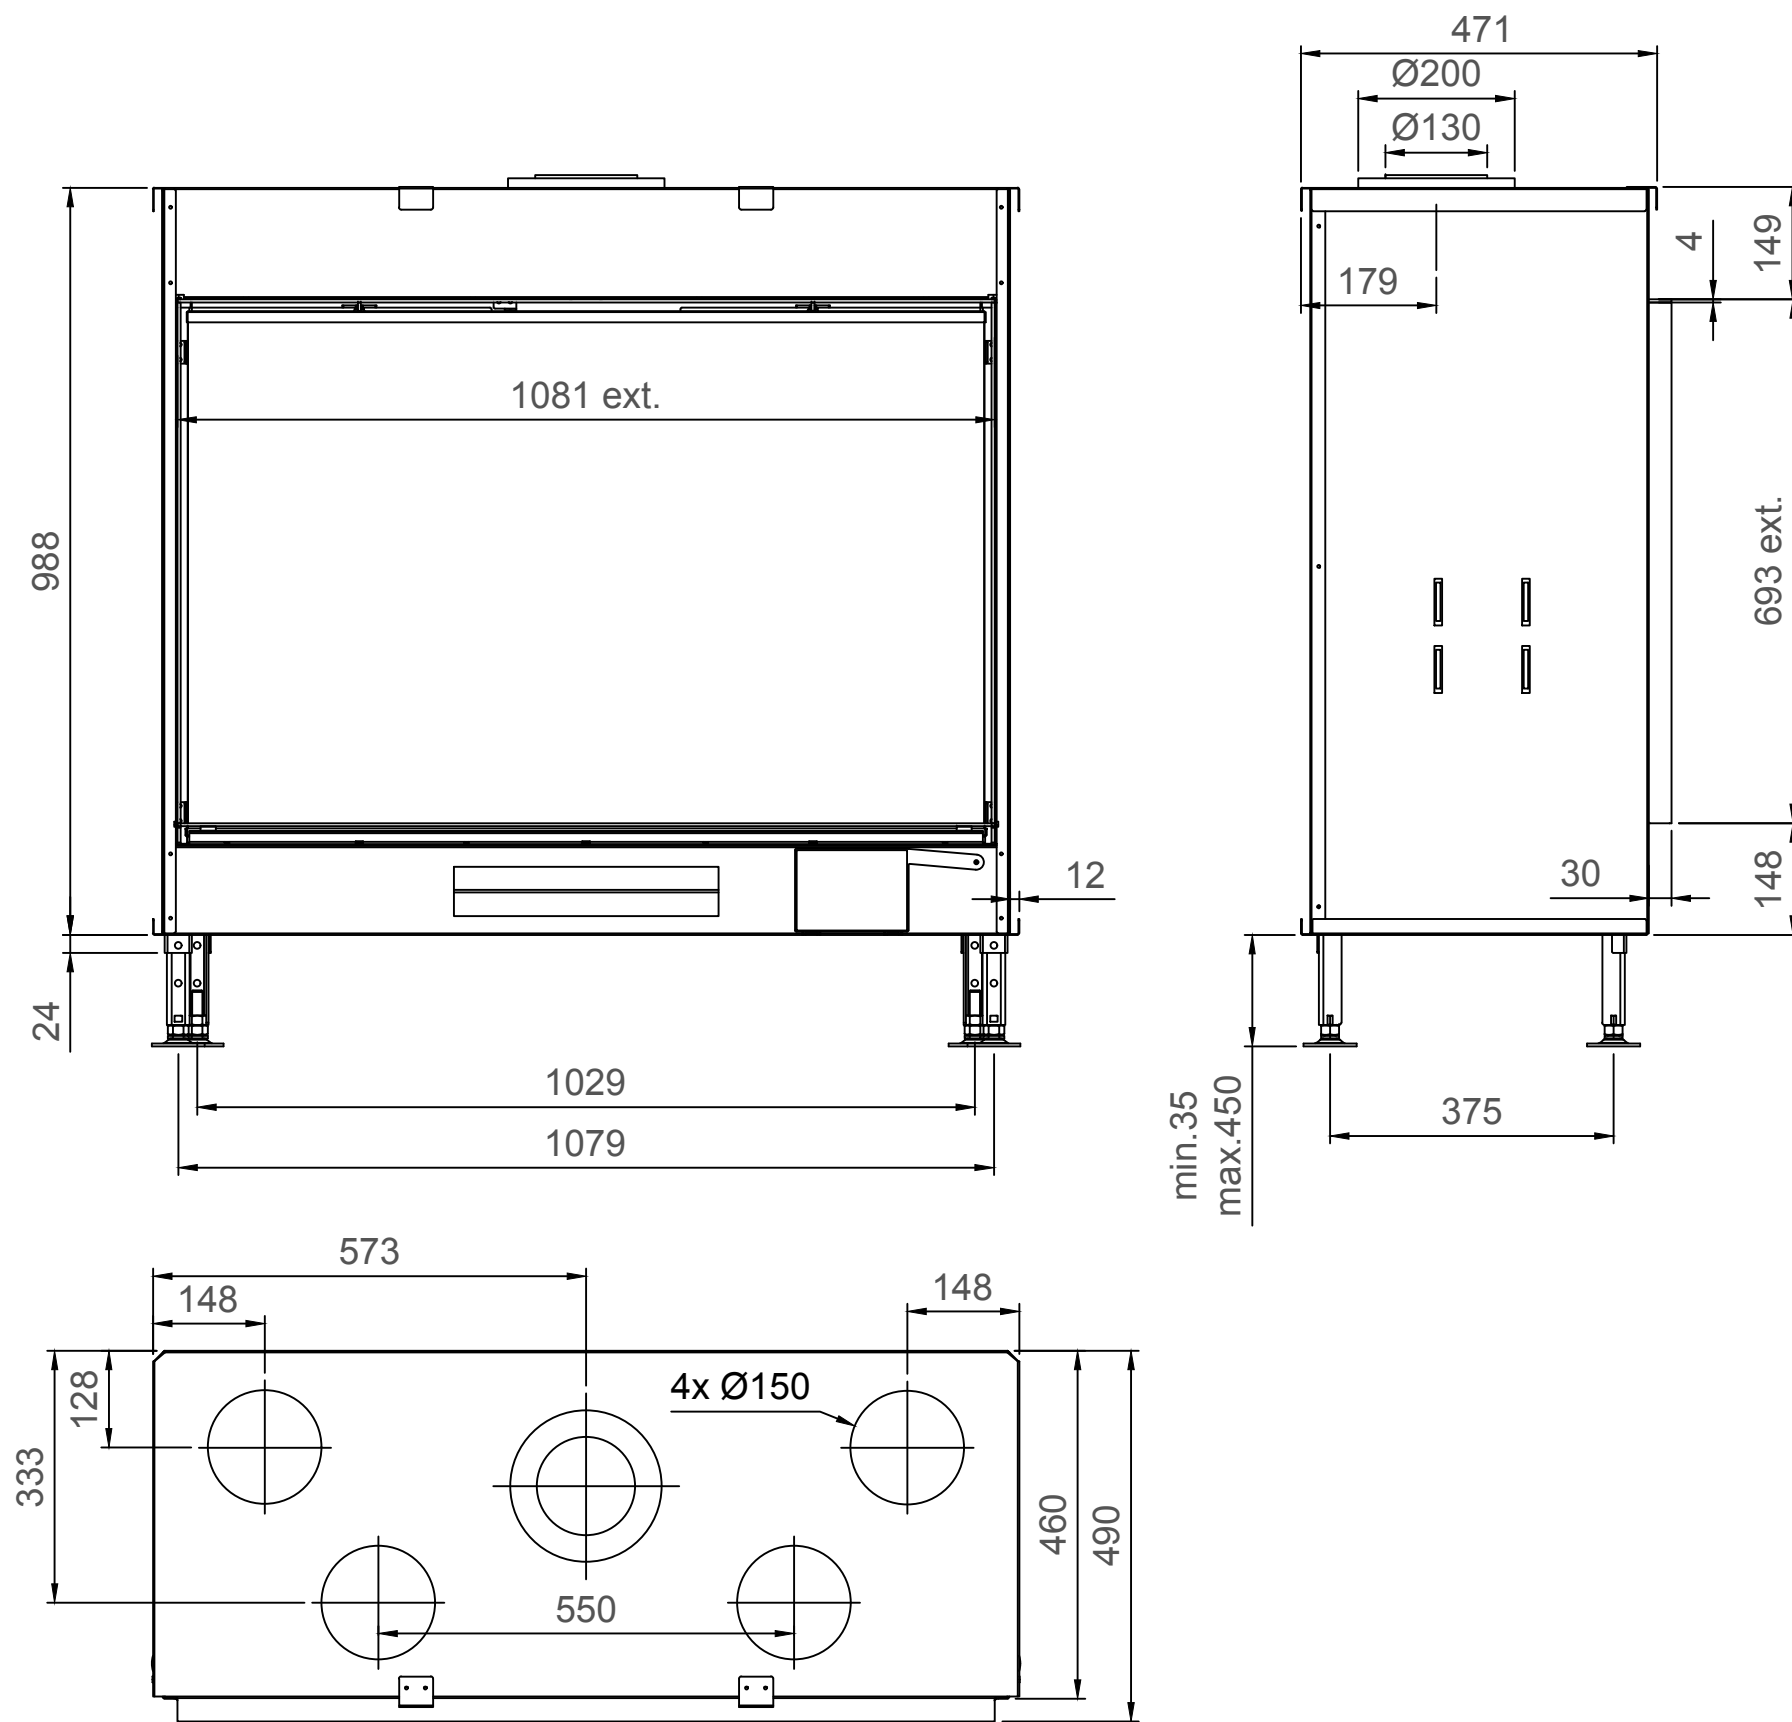

True Vision 1150V - Diamond - TV - Type 1 - Coverframe

True Vision 1150V - Diamond - TV - Type 2 - 30mm

True Vision 1150V - Diamond - TV - Type 2 - 60mm

True Vision 1150V - Diamond - TV - Type 2 - 90mm

True Vision 1150V - Diamond - TV - Type 3 - 30mm

True Vision 1150V - Diamond - TV - Type 3 - 60mm

True Vision 1150V - Diamond - TV - Type 3 - 90mm

True Vision 1150V - Diamond - TV - Type 4 - 30mm

True Vision 1150V - Diamond - TV - Type 4 - 60mm

True Vision 1150V - Diamond - TV - Type 4 - 90mm