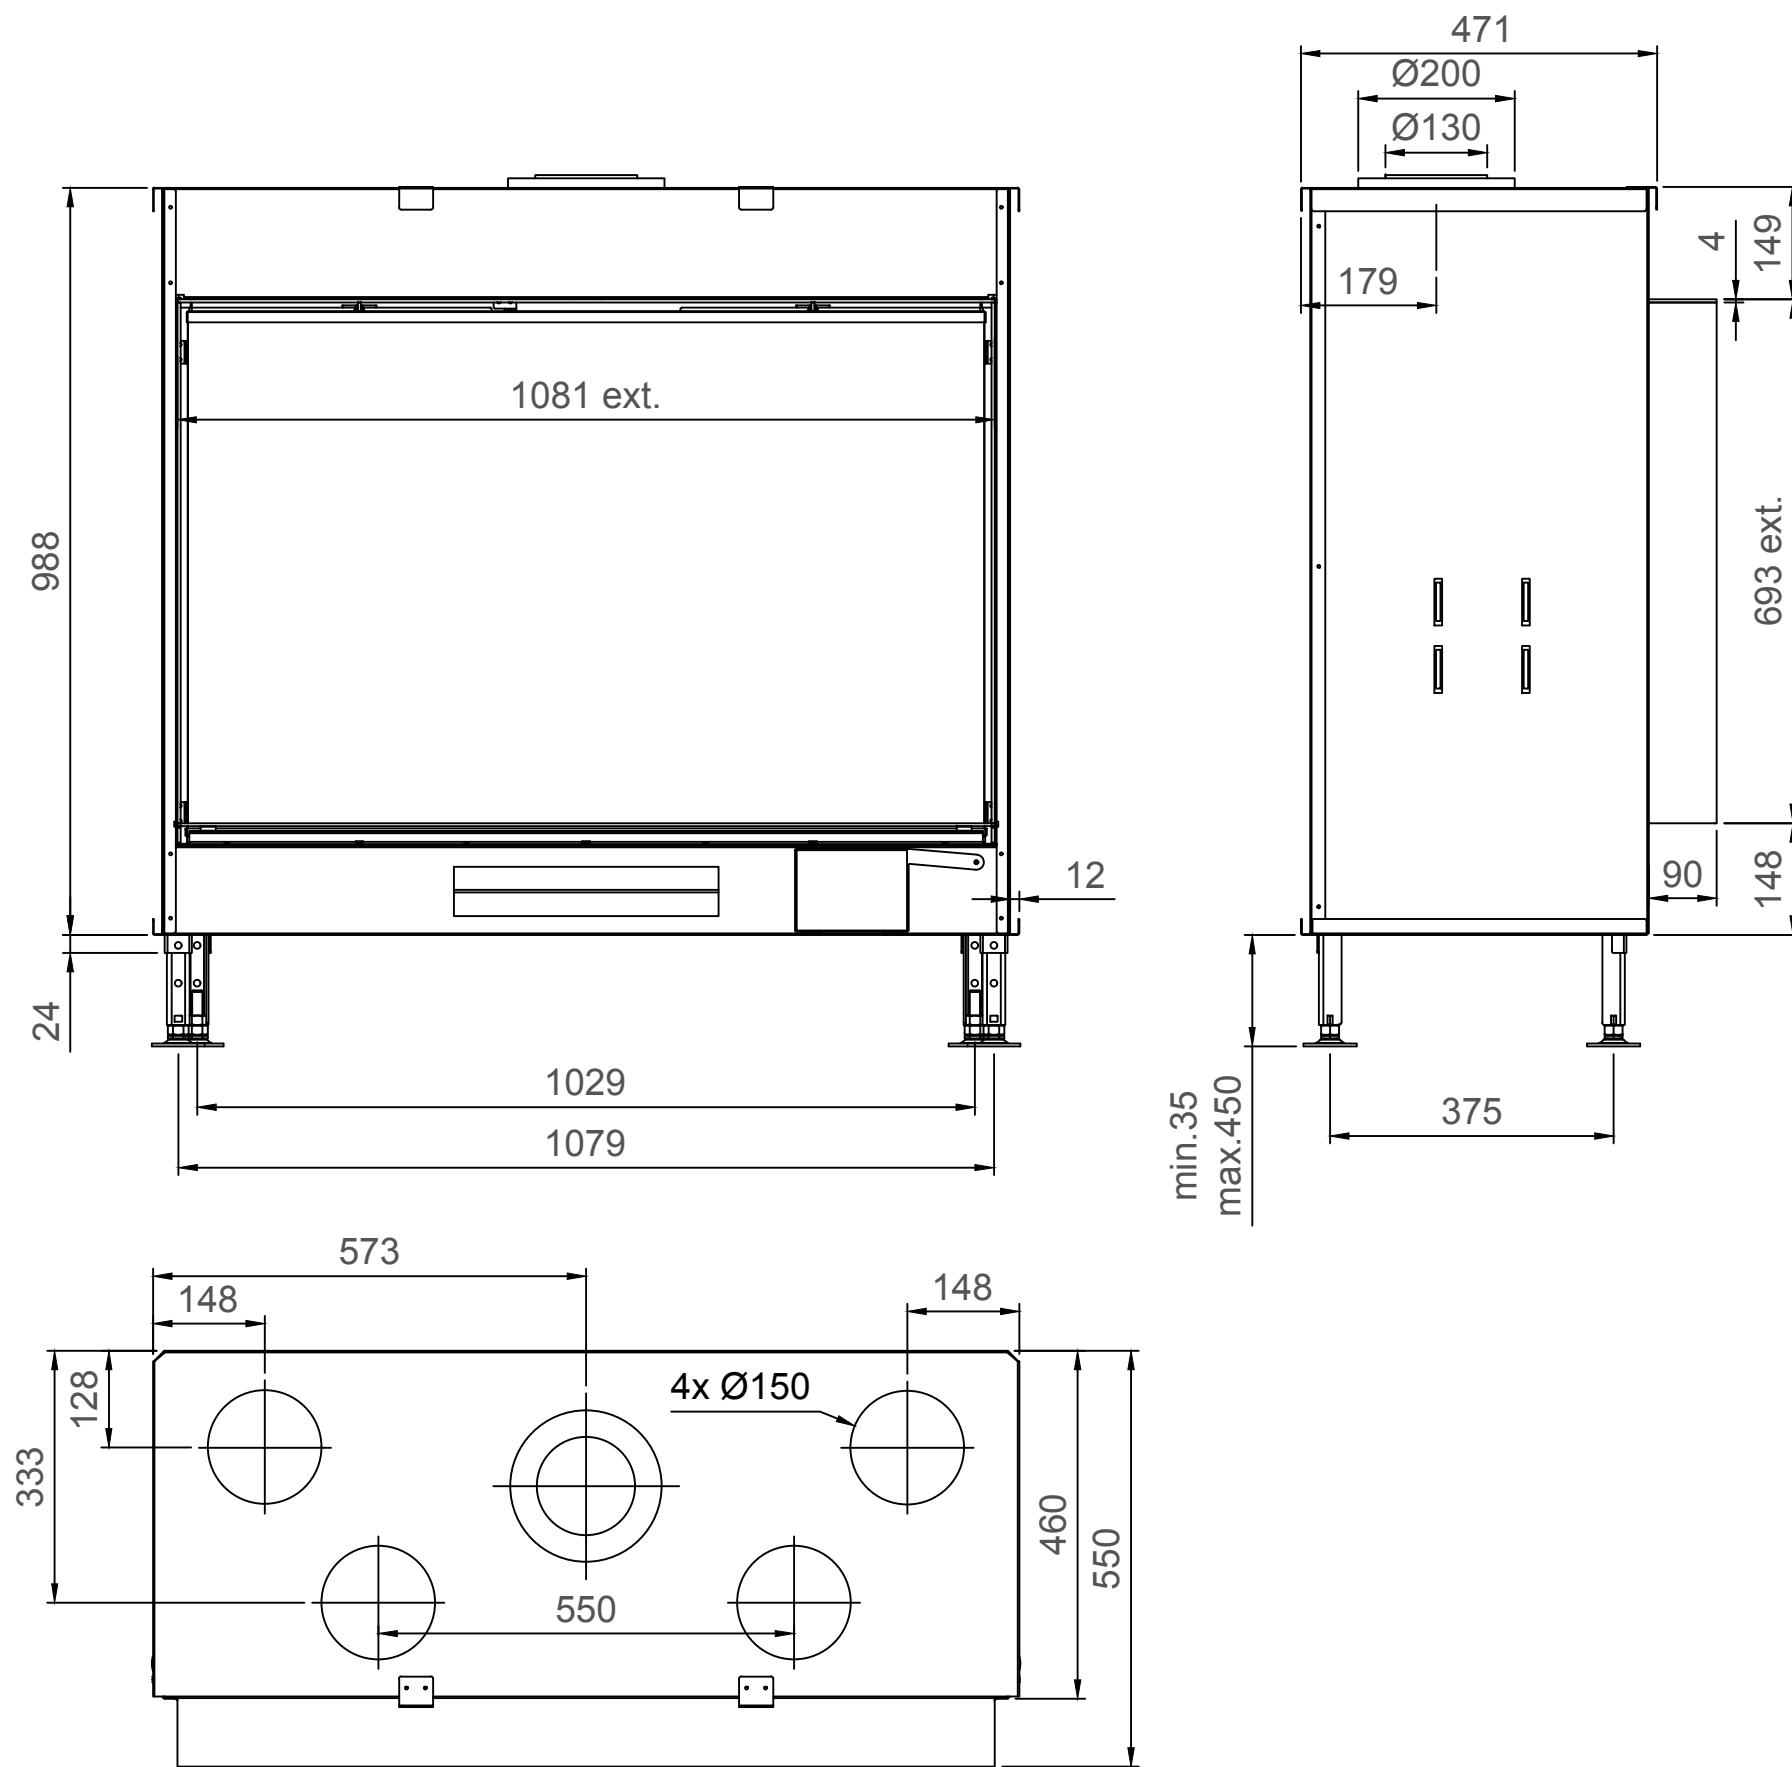

True Vision 1150V - Diamond - TV - Type 1 - Coverframe

True Vision 1150V - Diamond - TV - Type 2 - 30mm

True Vision 1150V - Diamond - TV - Type 2 - 60mm

True Vision 1150V - Diamond - TV - Type 2 - 90mm

True Vision 1150V - Diamond - TV - Type 3 - 30mm

True Vision 1150V - Diamond - TV - Type 3 - 60mm

True Vision 1150V - Diamond - TV - Type 3 - 90mm

True Vision 1150V - Diamond - TV - Type 4 - 30mm

True Vision 1150V - Diamond - TV - Type 4 - 60mm

True Vision 1150V - Diamond - TV - Type 4 - 90mm