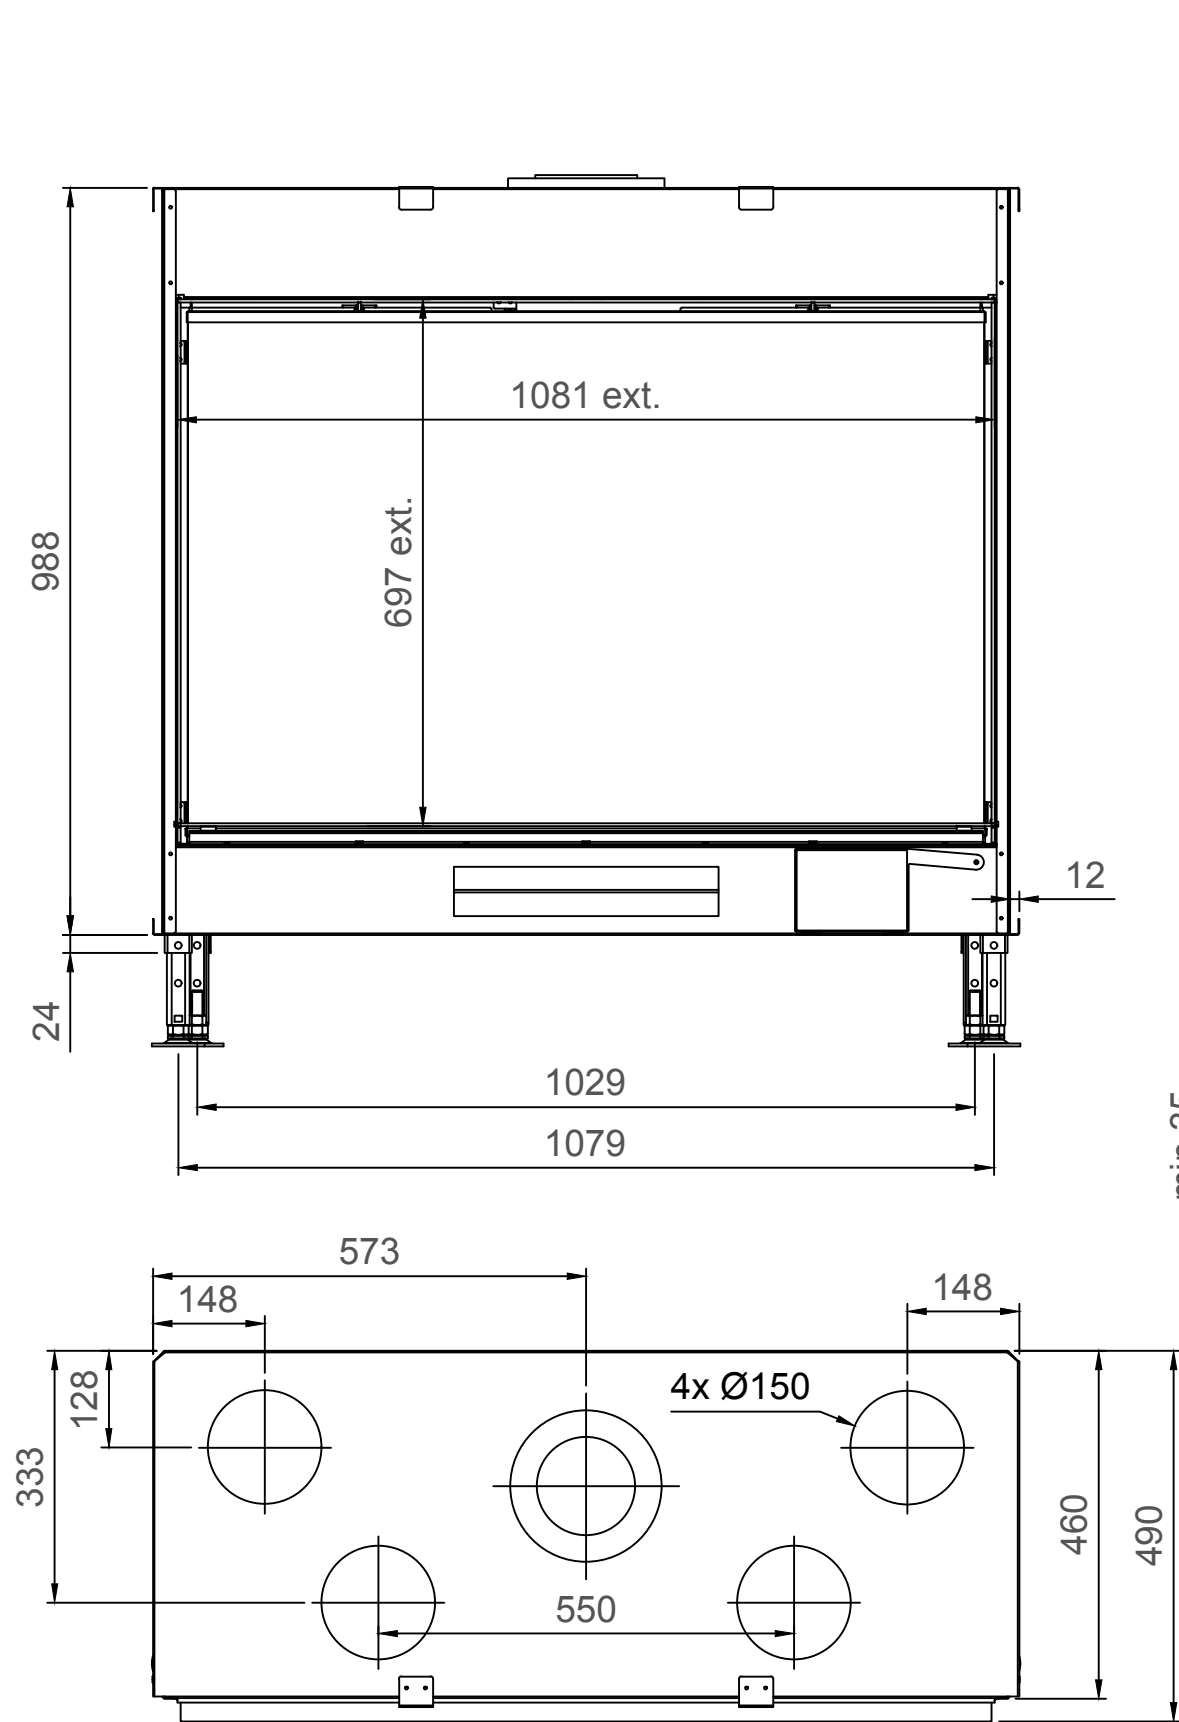

True Vision 1150V - Diamond - TV - Type 1 - Coverframe

True Vision 1150V - Diamond - TV - Type 2 - 30mm

True Vision 1150V - Diamond - TV - Type 2 - 60mm

True Vision 1150V - Diamond - TV - Type 2 - 90mm

True Vision 1150V - Diamond - TV - Type 3 - 30mm

True Vision 1150V - Diamond - TV - Type 3 - 60mm

True Vision 1150V - Diamond - TV - Type 3 - 90mm

True Vision 1150V - Diamond - TV - Type 4 - 30mm

True Vision 1150V - Diamond - TV - Type 4 - 60mm

True Vision 1150V - Diamond - TV - Type 4 - 90mm