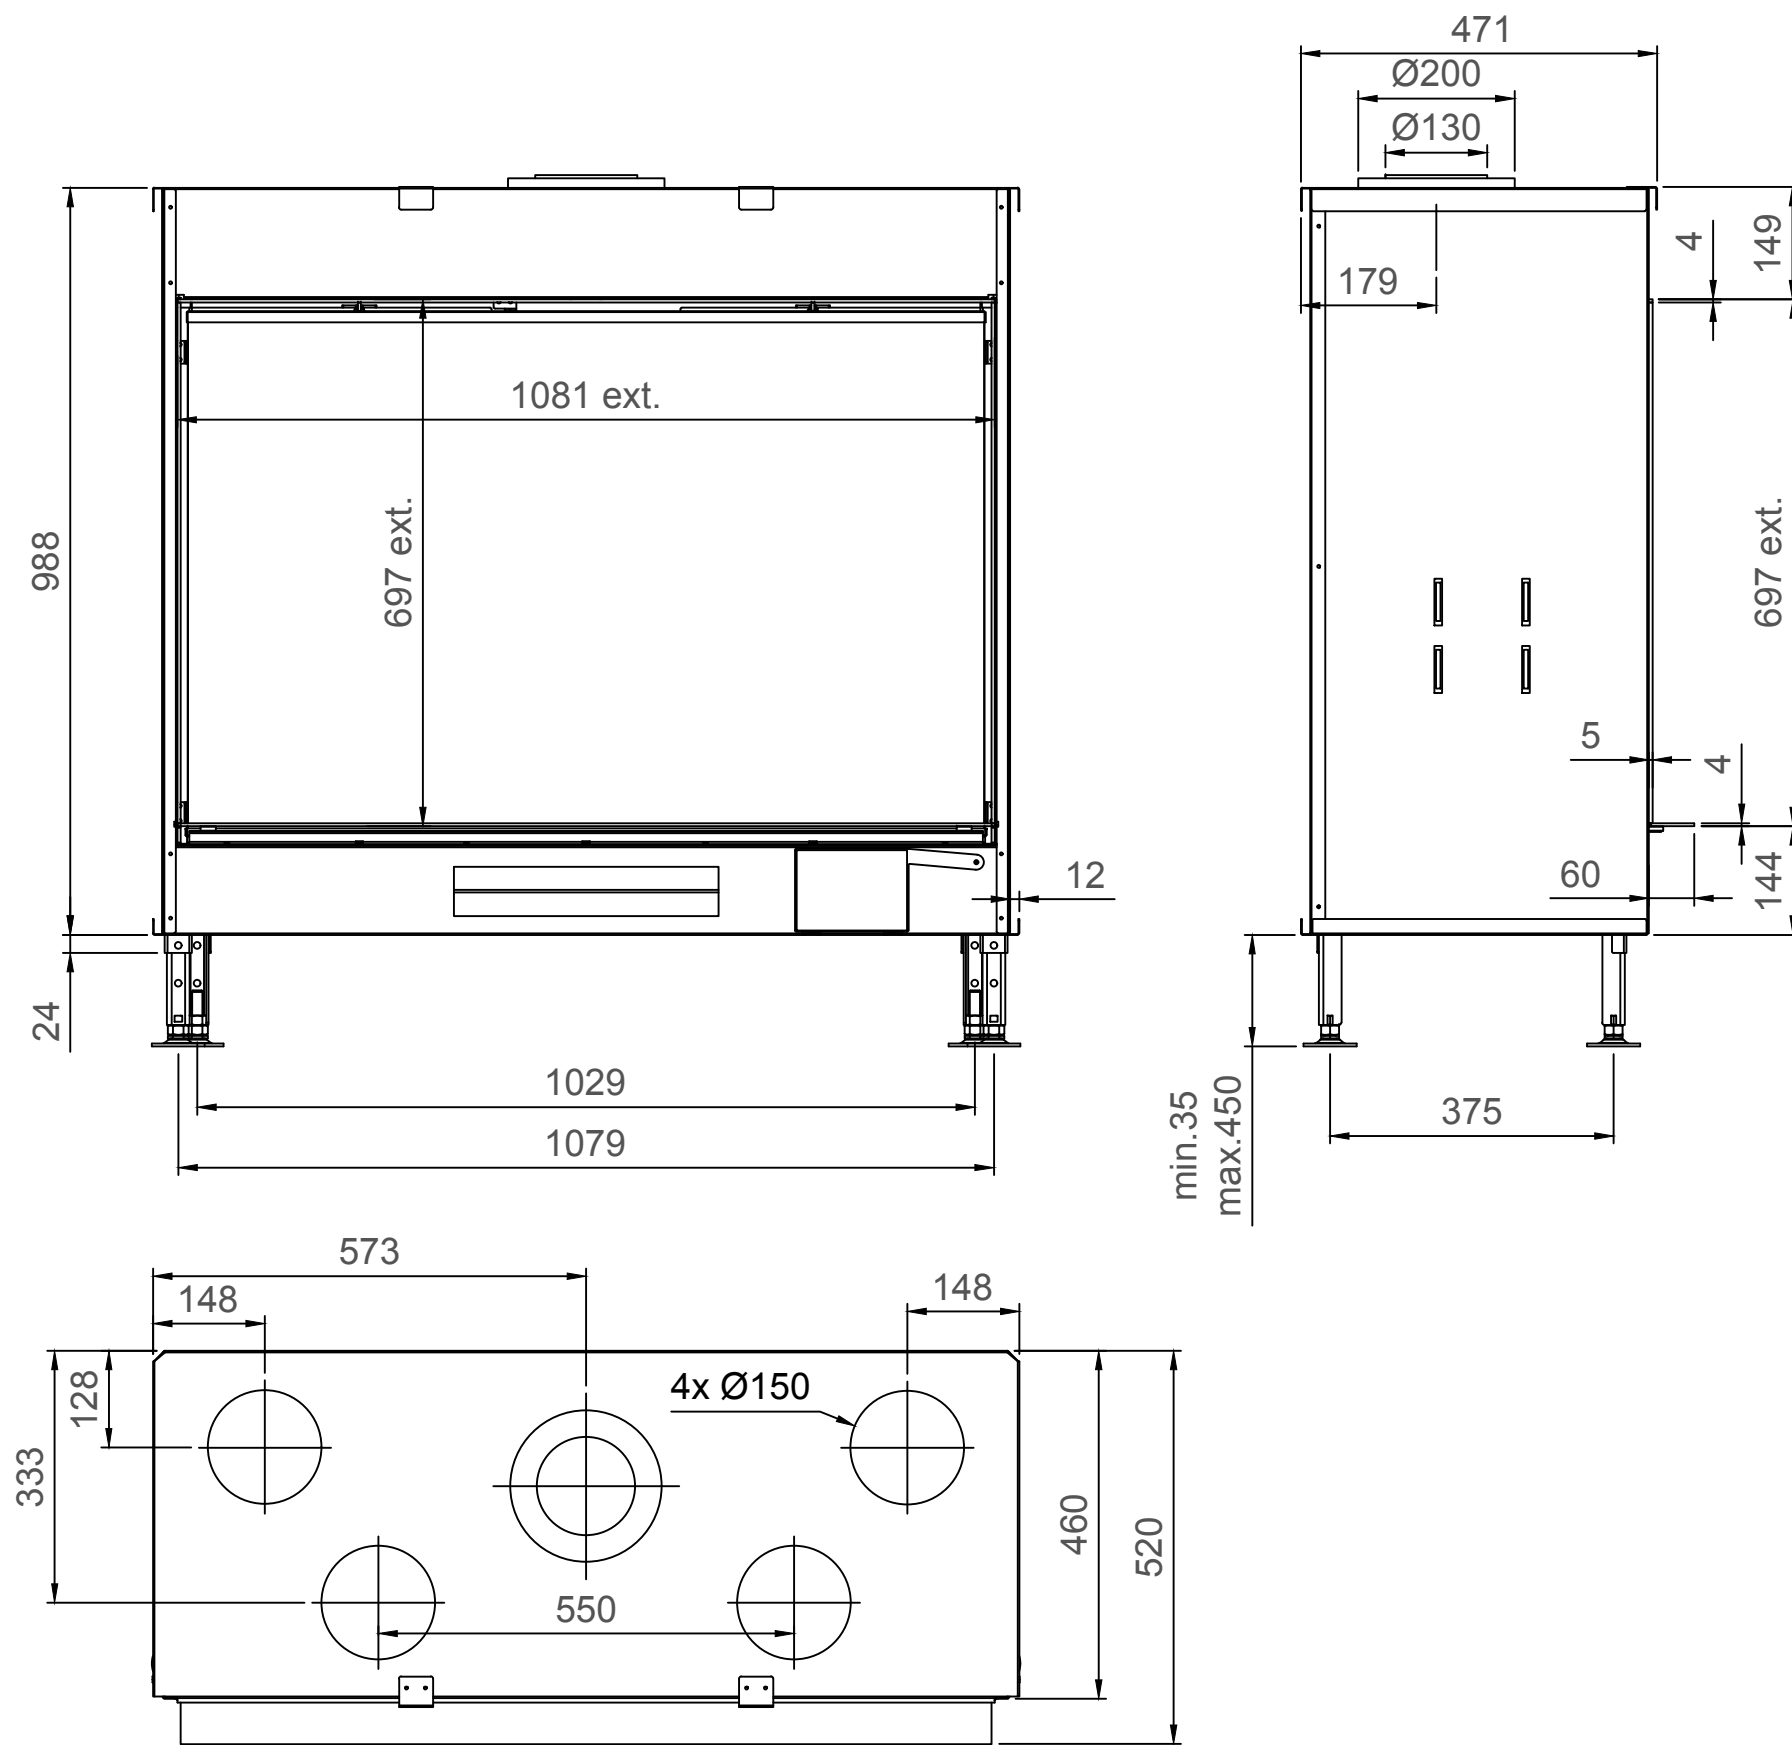

True Vision 1150V - Diamond - TV - Type 1 - Coverframe

True Vision 1150V - Diamond - TV - Type 2 - 30mm

True Vision 1150V - Diamond - TV - Type 2 - 60mm

True Vision 1150V - Diamond - TV - Type 2 - 90mm

True Vision 1150V - Diamond - TV - Type 3 - 30mm

True Vision 1150V - Diamond - TV - Type 3 - 60mm

True Vision 1150V - Diamond - TV - Type 3 - 90mm

True Vision 1150V - Diamond - TV - Type 4 - 30mm

True Vision 1150V - Diamond - TV - Type 4 - 60mm

True Vision 1150V - Diamond - TV - Type 4 - 90mm