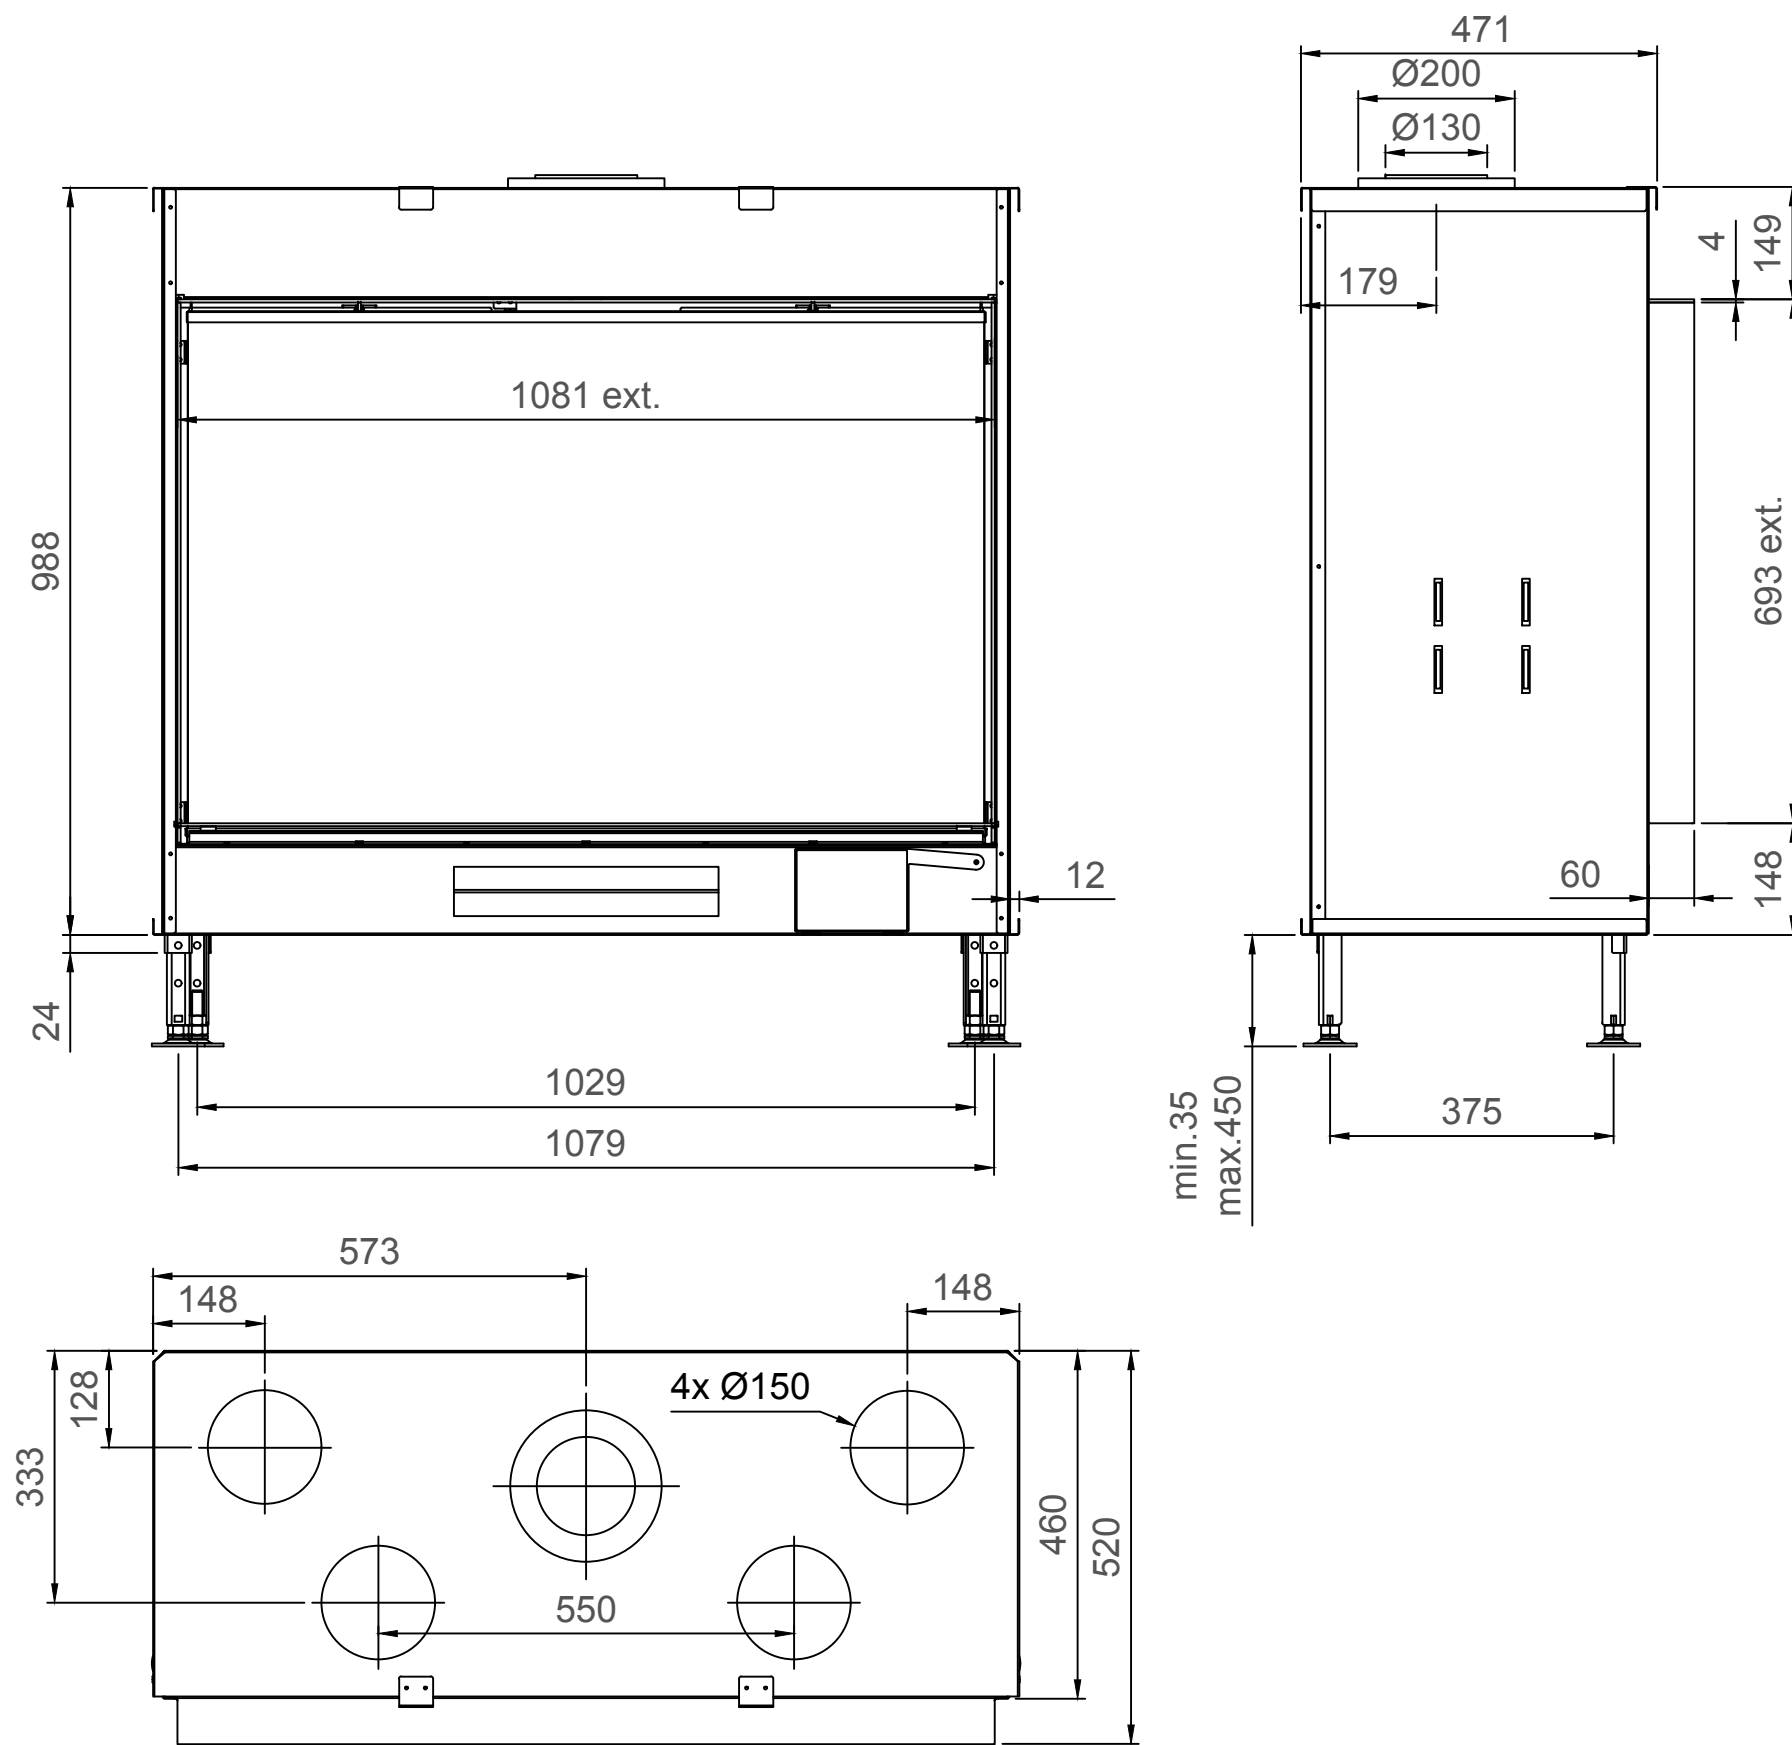

True Vision 1150V - Diamond - TV - Type 1 - Coverframe

True Vision 1150V - Diamond - TV - Type 2 - 30mm

True Vision 1150V - Diamond - TV - Type 2 - 60mm

True Vision 1150V - Diamond - TV - Type 2 - 90mm

True Vision 1150V - Diamond - TV - Type 3 - 30mm

True Vision 1150V - Diamond - TV - Type 3 - 60mm

True Vision 1150V - Diamond - TV - Type 3 - 90mm

True Vision 1150V - Diamond - TV - Type 4 - 30mm

True Vision 1150V - Diamond - TV - Type 4 - 60mm

True Vision 1150V - Diamond - TV - Type 4 - 90mm