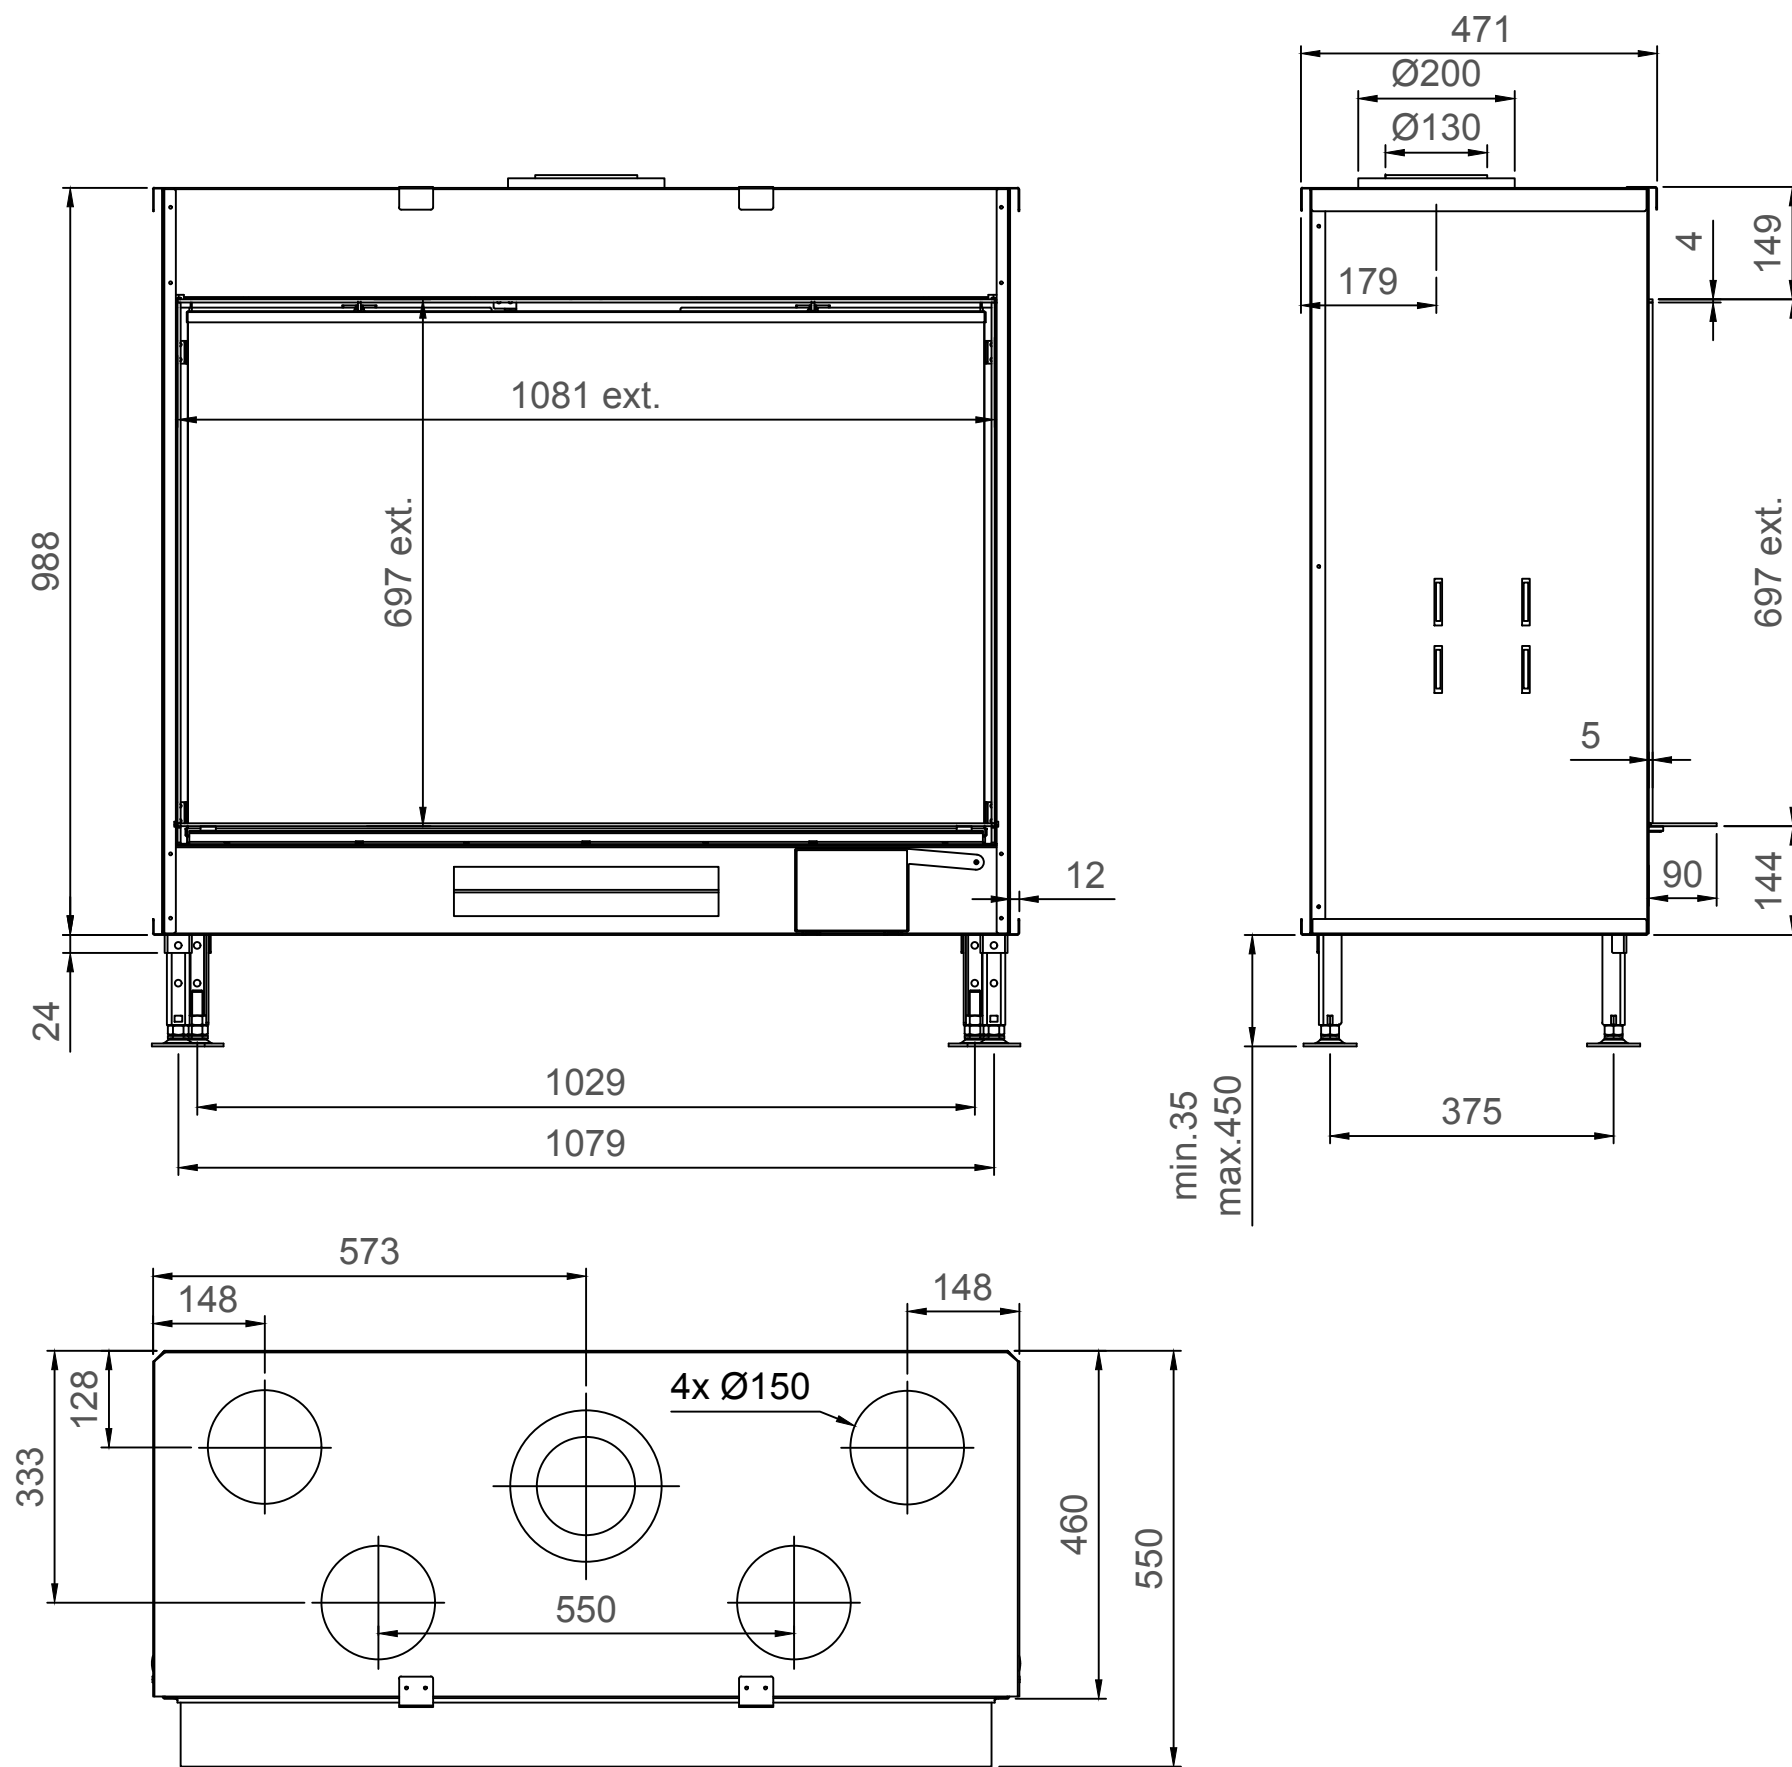

True Vision 1150V - Diamond - TV - Type 1 - Coverframe

True Vision 1150V - Diamond - TV - Type 2 - 30mm

True Vision 1150V - Diamond - TV - Type 2 - 60mm

True Vision 1150V - Diamond - TV - Type 2 - 90mm

True Vision 1150V - Diamond - TV - Type 3 - 30mm

True Vision 1150V - Diamond - TV - Type 3 - 60mm

True Vision 1150V - Diamond - TV - Type 3 - 90mm

True Vision 1150V - Diamond - TV - Type 4 - 30mm

True Vision 1150V - Diamond - TV - Type 4 - 60mm

True Vision 1150V - Diamond - TV - Type 4 - 90mm