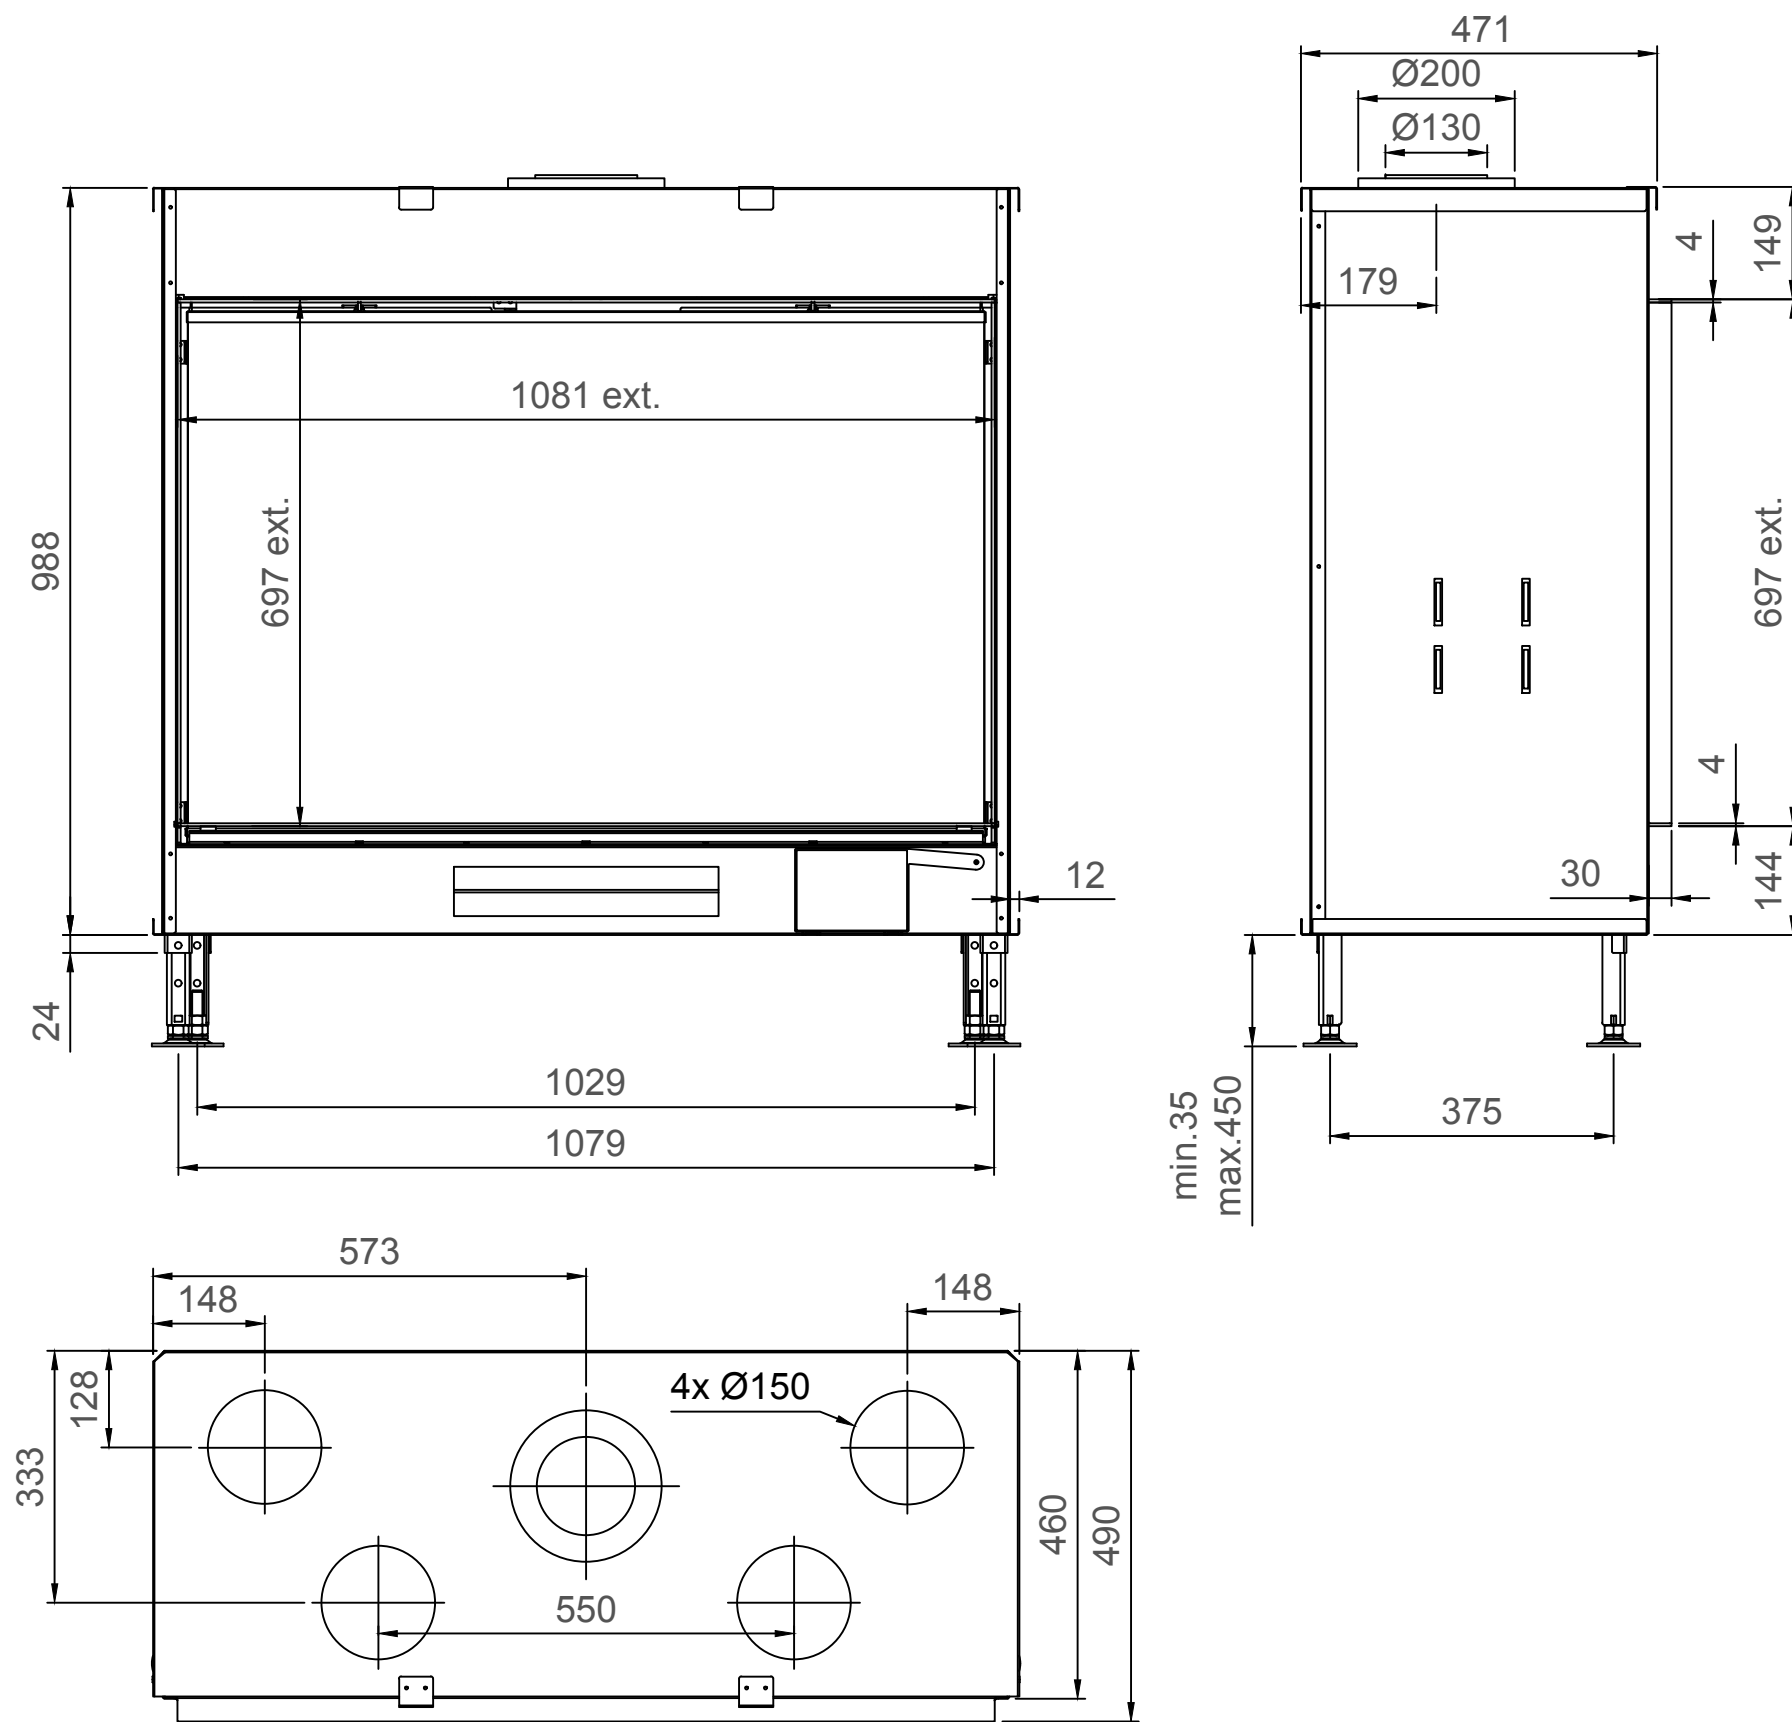

True Vision 1150V - Diamond - TV - Type 1 - Coverframe

True Vision 1150V - Diamond - TV - Type 2 - 30mm

True Vision 1150V - Diamond - TV - Type 2 - 60mm

True Vision 1150V - Diamond - TV - Type 2 - 90mm

True Vision 1150V - Diamond - TV - Type 3 - 30mm

True Vision 1150V - Diamond - TV - Type 3 - 60mm

True Vision 1150V - Diamond - TV - Type 3 - 90mm

True Vision 1150V - Diamond - TV - Type 4 - 30mm

True Vision 1150V - Diamond - TV - Type 4 - 60mm

True Vision 1150V - Diamond - TV - Type 4 - 90mm