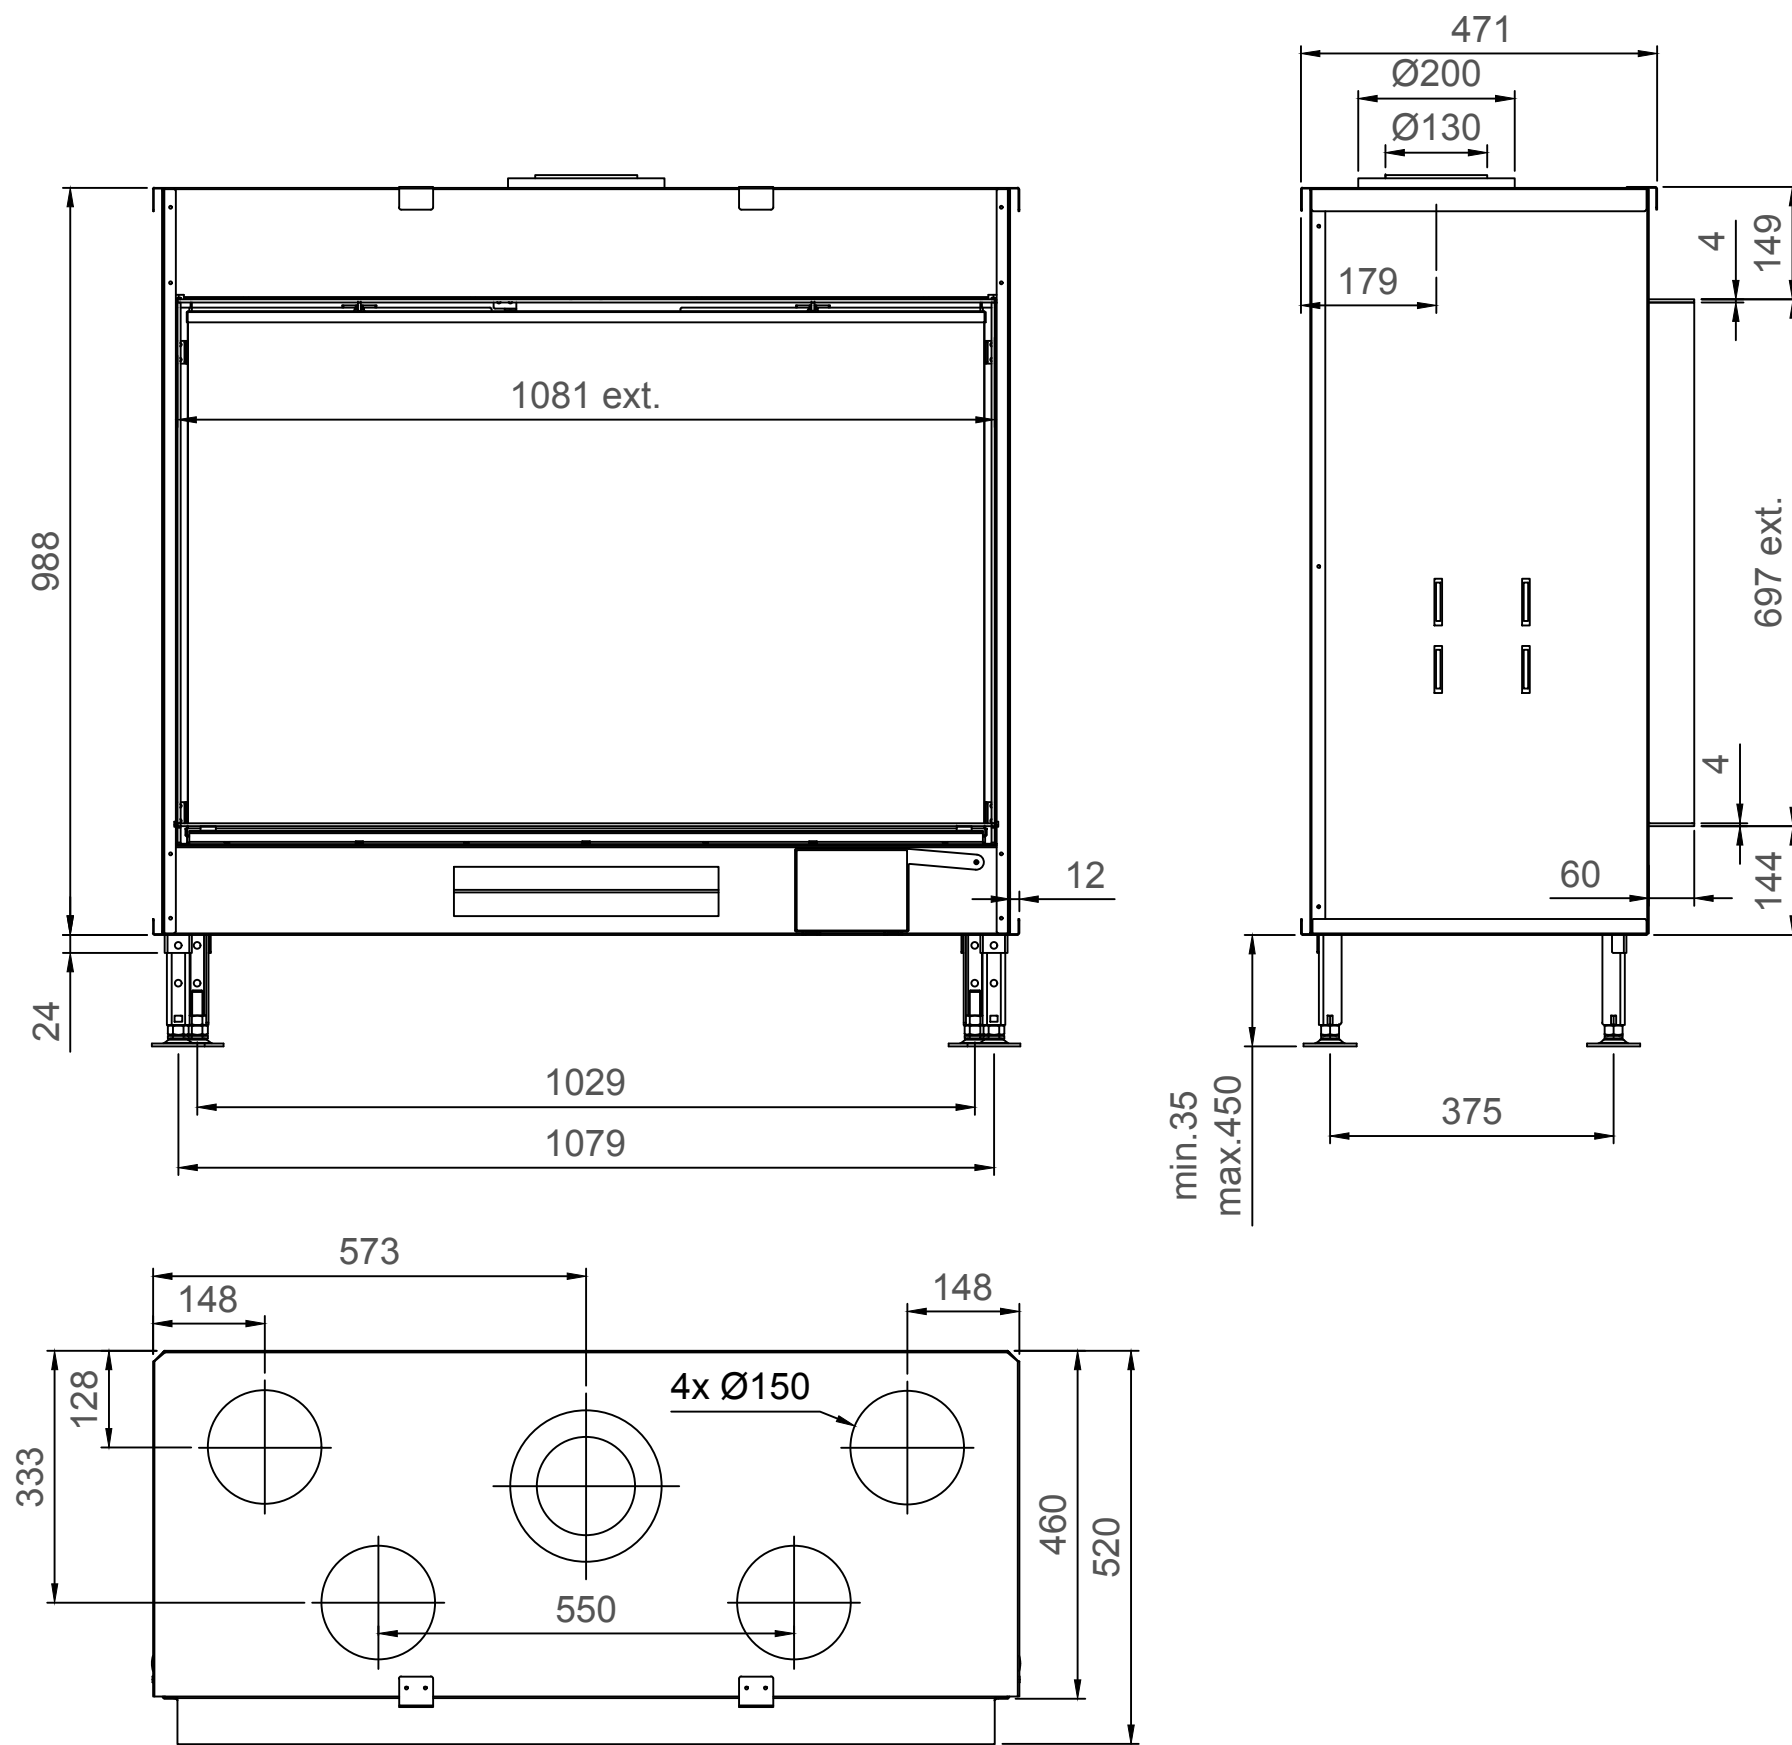

True Vision 1150V - Diamond - TV - Type 3 - 60mm

True Vision 1150V - Diamond - TV - Type 3 - 90mm

True Vision 1150V - Diamond - TV - Type 4 - 30mm

True Vision 1150V - Diamond - TV - Type 4 - 60mm

True Vision 1150V - Diamond - TV - Type 4 - 90mm