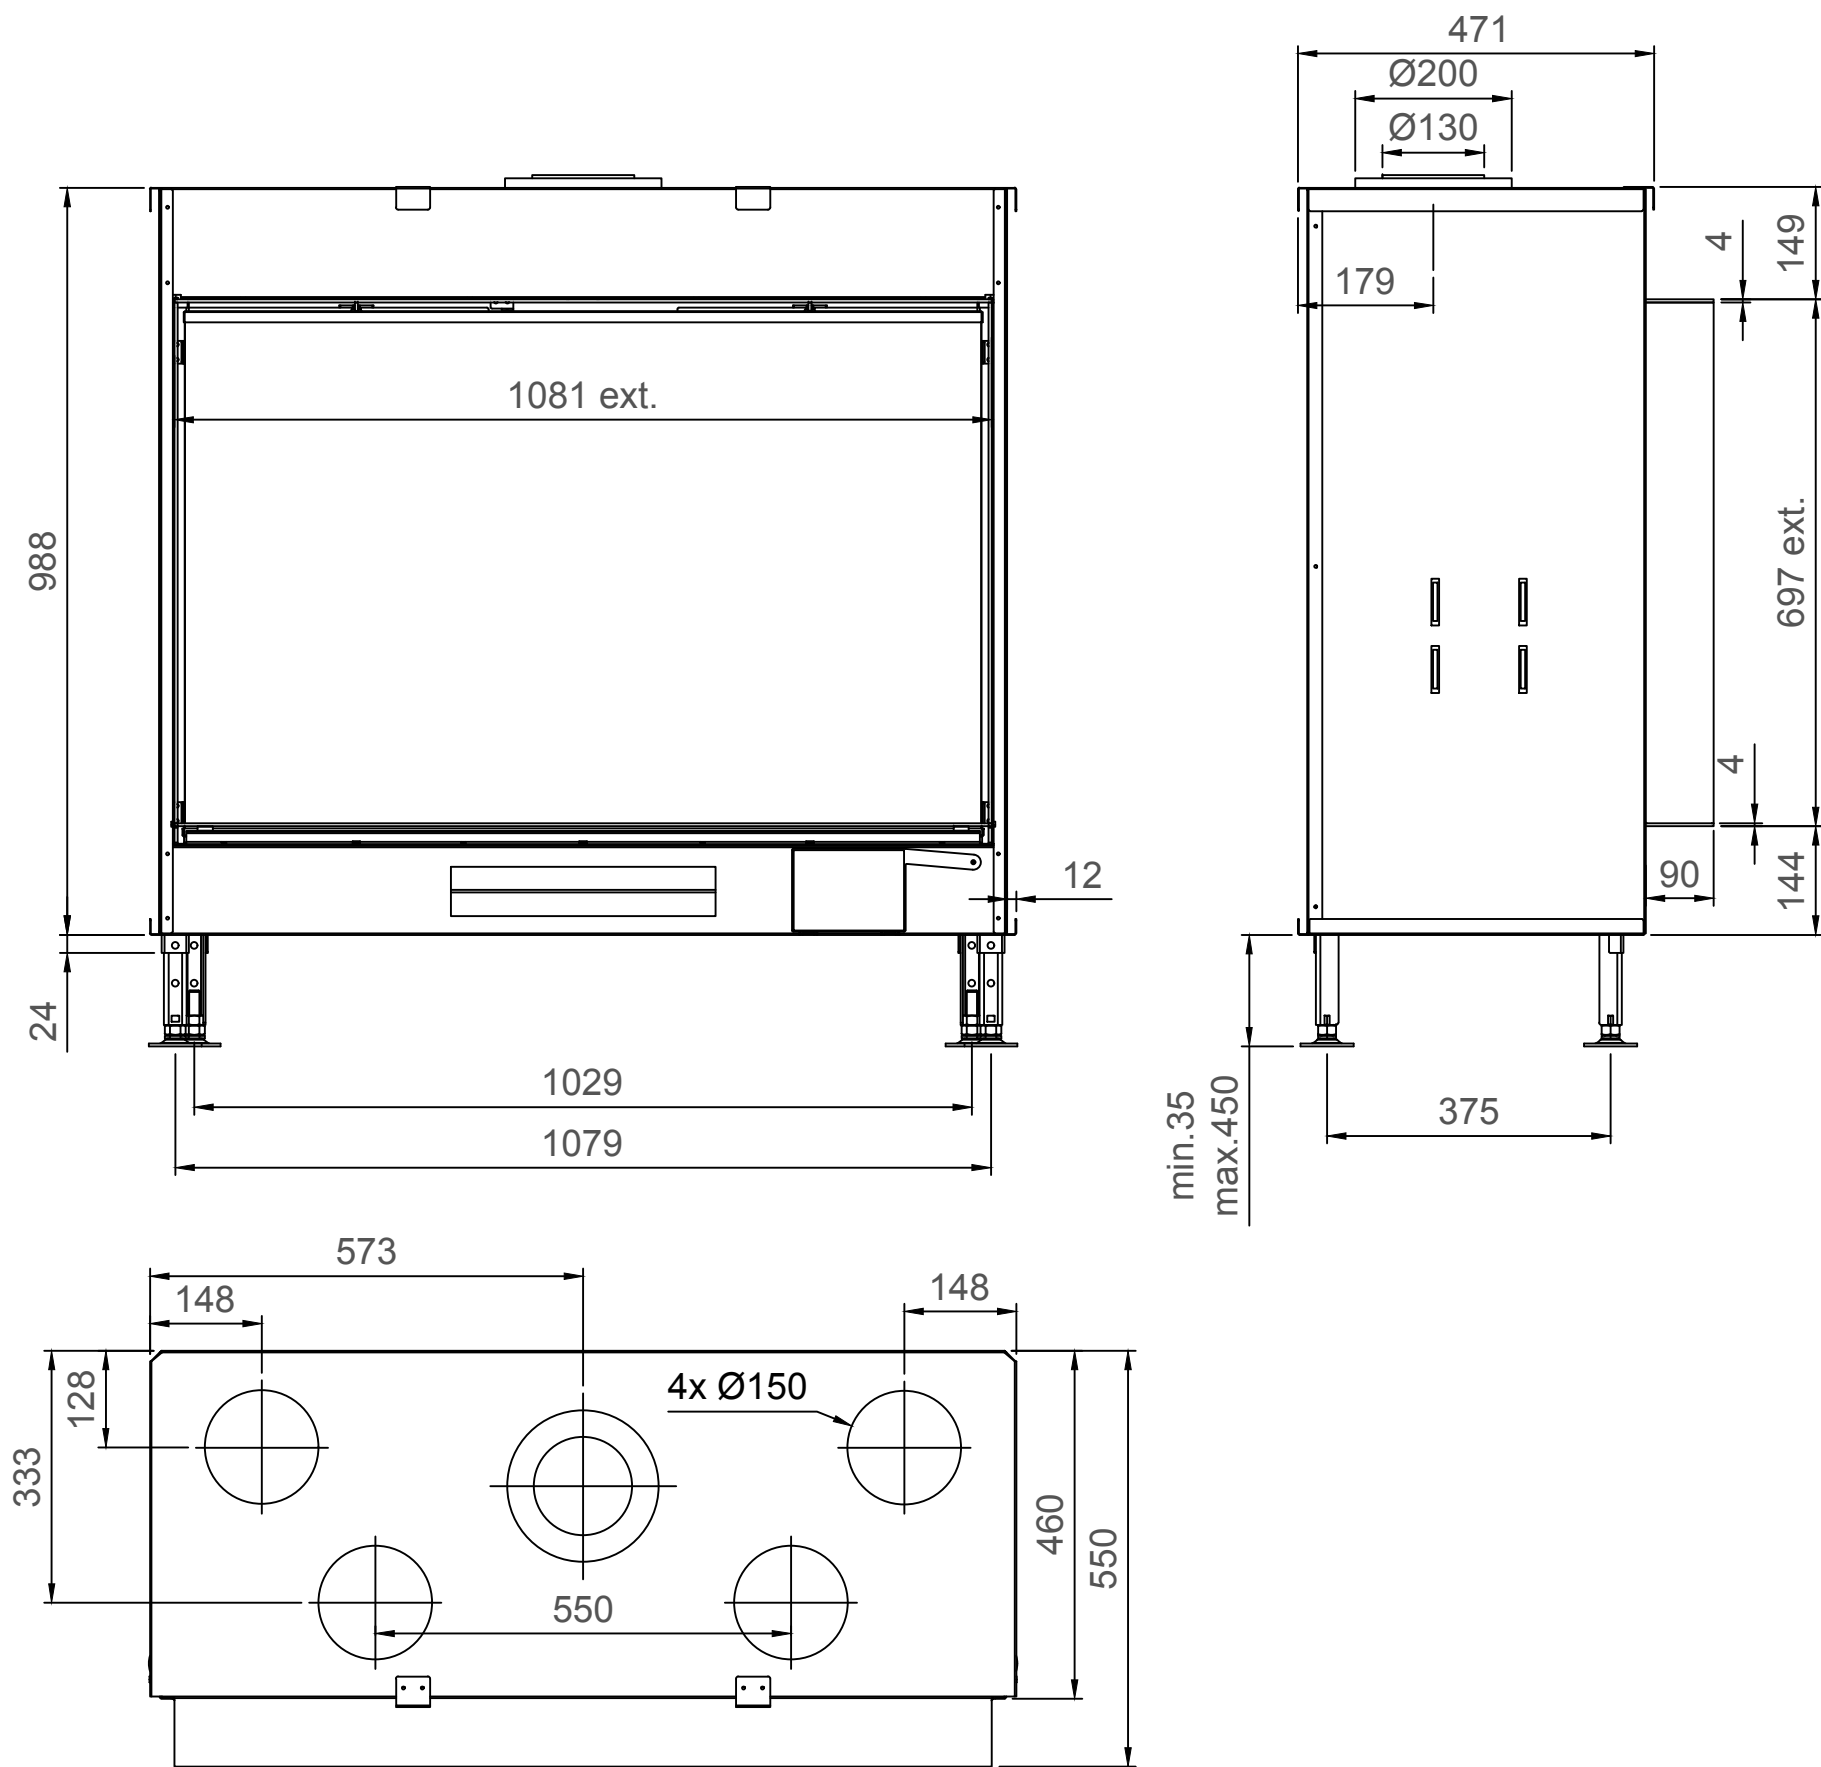

True Vision 1150V - Diamond - TV - Type 3 - 60mm

True Vision 1150V - Diamond - TV - Type 3 - 90mm

True Vision 1150V - Diamond - TV - Type 4 - 30mm

True Vision 1150V - Diamond - TV - Type 4 - 60mm

True Vision 1150V - Diamond - TV - Type 4 - 90mm