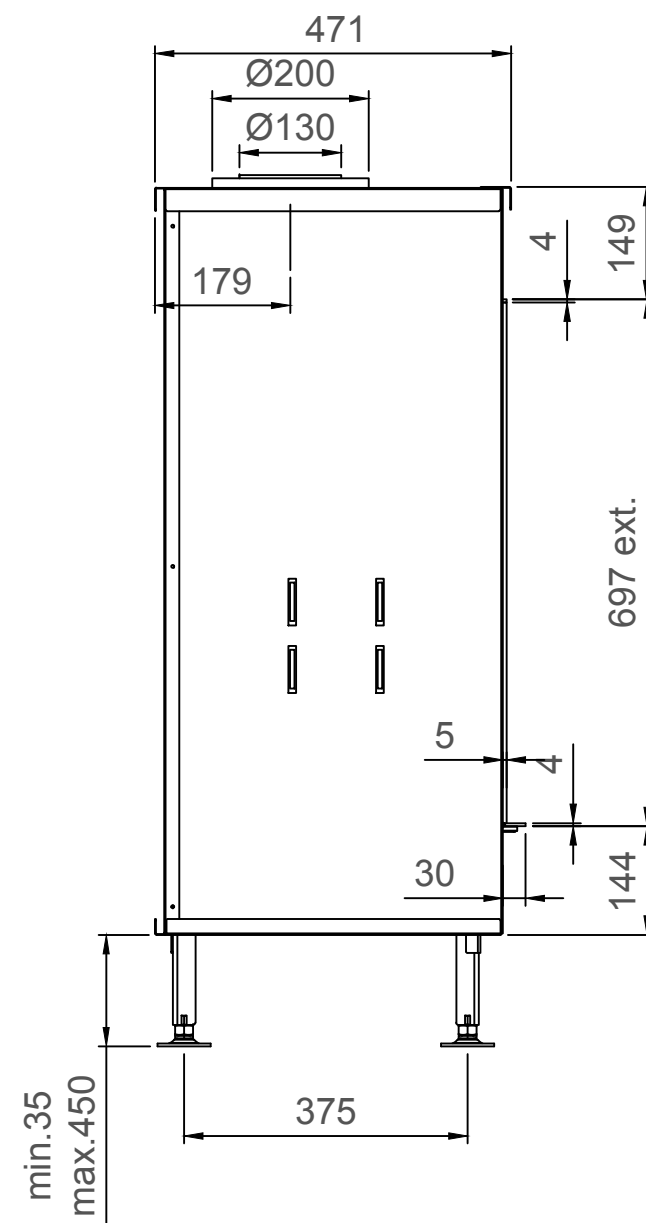

True Vision 1150V - Diamond - TV - Type 1 - Coverframe

True Vision 1150V - Diamond - TV - Type 2 - 30mm

True Vision 1150V - Diamond - TV - Type 2 - 60mm

True Vision 1150V - Diamond - TV - Type 2 - 90mm

True Vision 1150V - Diamond - TV - Type 3 - 30mm

True Vision 1150V - Diamond - TV - Type 3 - 60mm

True Vision 1150V - Diamond - TV - Type 3 - 90mm

True Vision 1150V - Diamond - TV - Type 4 - 30mm

True Vision 1150V - Diamond - TV - Type 4 - 60mm

True Vision 1150V - Diamond - TV - Type 4 - 90mm