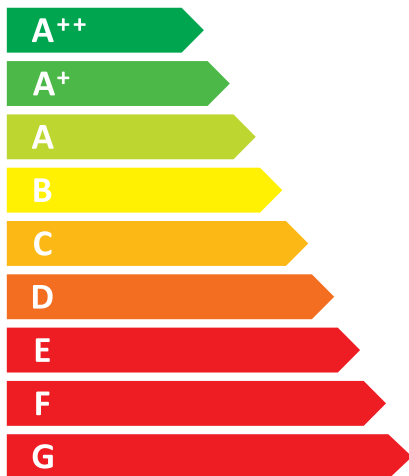

# ENERG

енергия · ενεργεια

Y

IJA

IE

IA

**JOLLY MEC**

**PADDY 8 kW**

**A<sup>+</sup>**

**8,2**  
kW

ENERGIA · ЕНЕРГИЯ · ΕΝΕΡΓΕΙΑ · ENERGIJA · ENERGY · ENERGIE · ENERGI

2015/1186