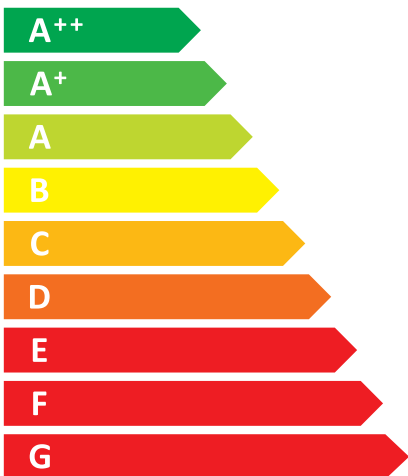

ENERG

енергия · ενεργεια

Y

IJA

IE

IA

JOLLY MEC

PADDY 13,5 kW

A⁺

13,5
kW

ENERGIA · ЕНЕРГИЯ · ΕΝΕΡΓΕΙΑ · ENERGIJA · ENERGY · ENERGIE · ENERGI

2015/1186