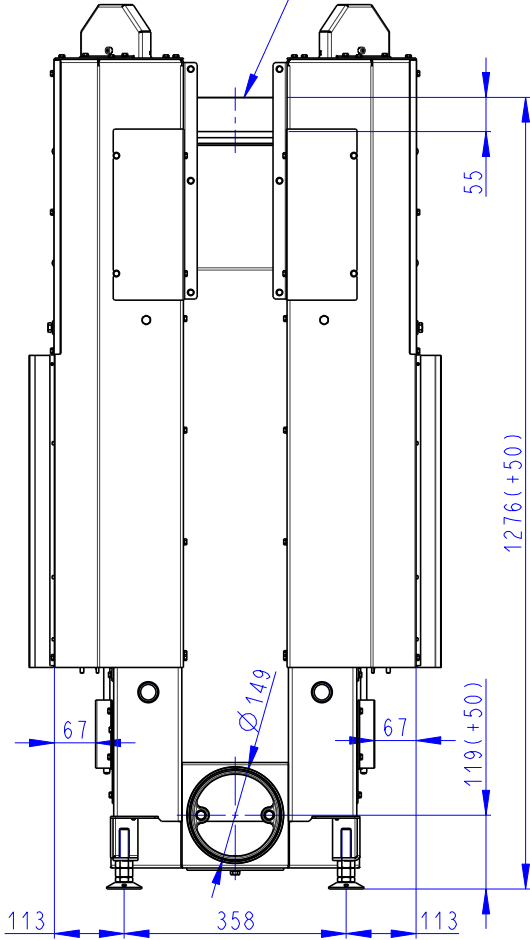

Rozměry v mm  
 Maße in mm  
 Dimensions in mm

# Heat 892LF01

335kg

Litínový odvod kouře  
 Cast iron spigot  
 Der gusseiserne Rauchabgang

Centrální přívod vzduchu  
 Central air inlet  
 Zentralluftzufuhr

Primární a sekundární vzduch  
 Primary and secondary air  
 Primärluft und Sekundärluft