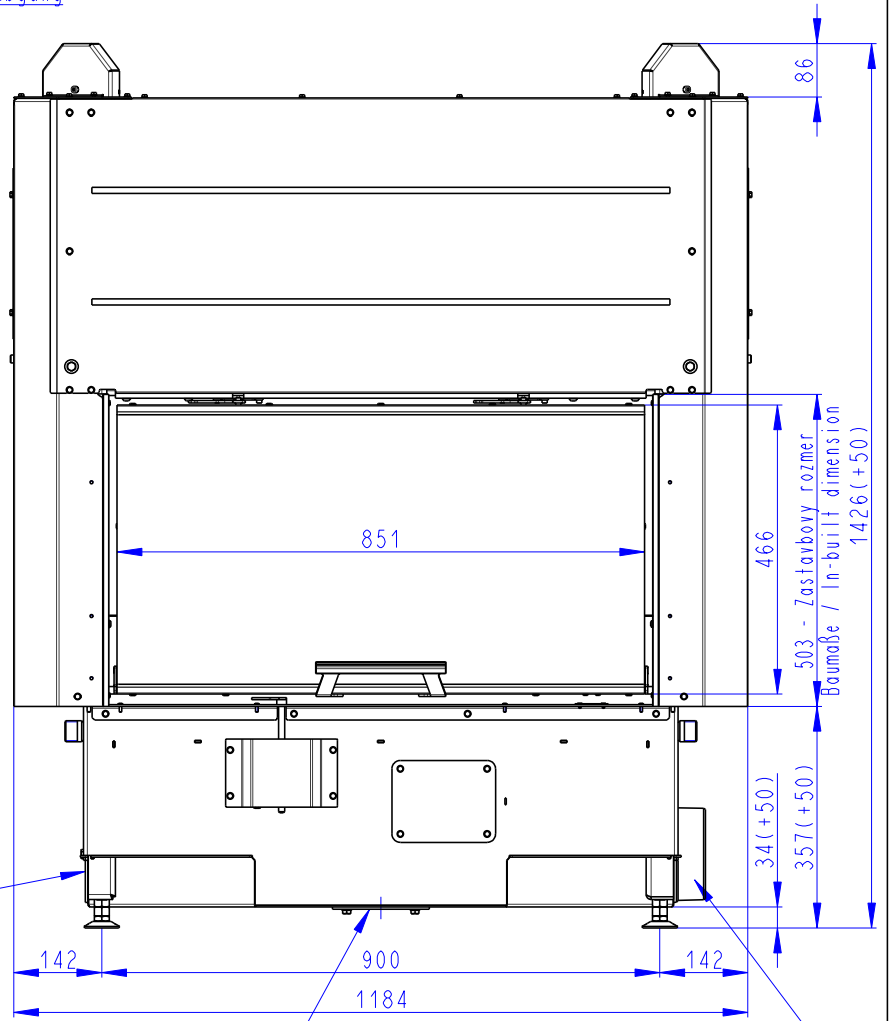

Rozměry v mm  
 Maße in mm  
 Dimensions in mm

# Heat 892LF01

335kg

Litínový odvod kouře  
 Cast iron spigot  
 Der gusseiserne Rauchabgang

Centrální přívod vzduchu  
 Central air inlet  
 Zentralluftzufuhr

Primární a sekundární vzduch  
 Primary and secondary air  
 Primärluft und Sekundärluft