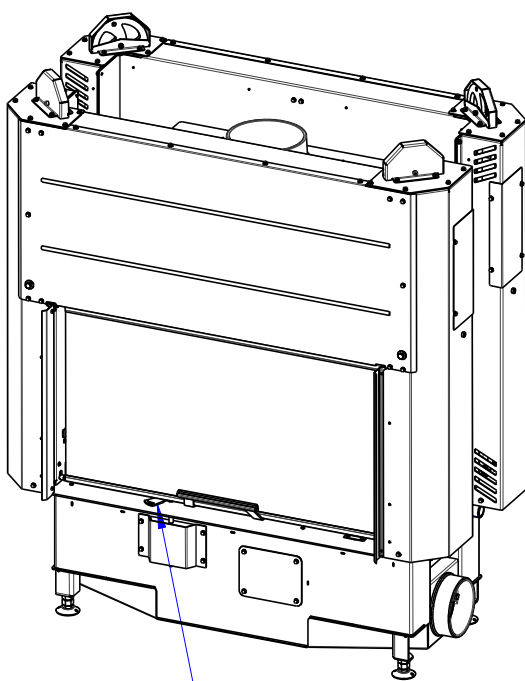

# Heat 892LF01

335kg

Litínový odvod kouře  
 Cast iron spigot  
 Der gusseiserne Rauchabgang

Centrální přívod vzduchu  
 Central air inlet  
 Zentralluftzufuhr

Primární a sekundární vzduch  
 Primary and secondary air  
 Primärluft und Sekundärluft