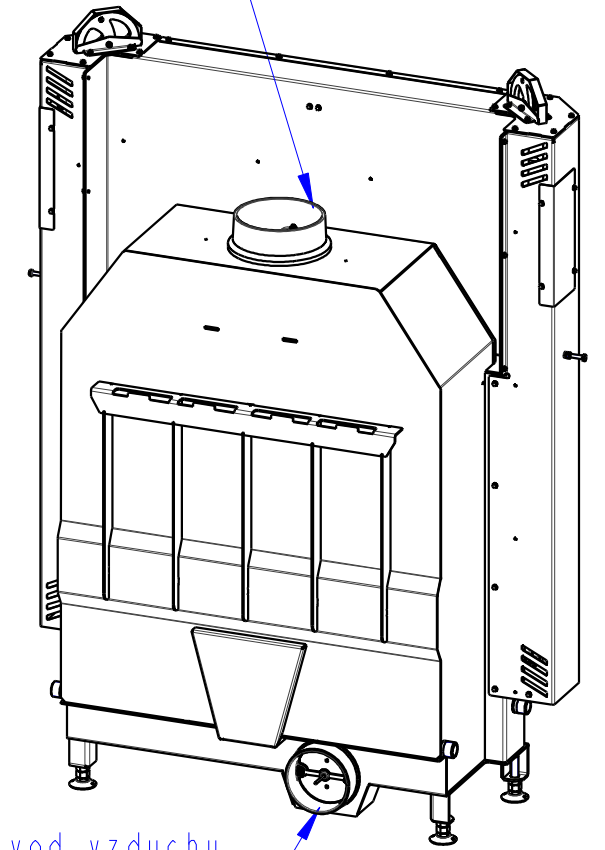

Rozmery v mm  
 Maße in mm  
 Dimensions in mm

802LJ01

Litínový odvod kouře  
 Cast iron spigot  
 Der gusseiserne Rauchabgang

315kg

Centralni privod vzduchu  
 Central air inlet  
 Zentralluftzufuhr

Primarni a sekundarni vzduch  
 Primary and secondary air  
 Primärluft und Sekundärluft