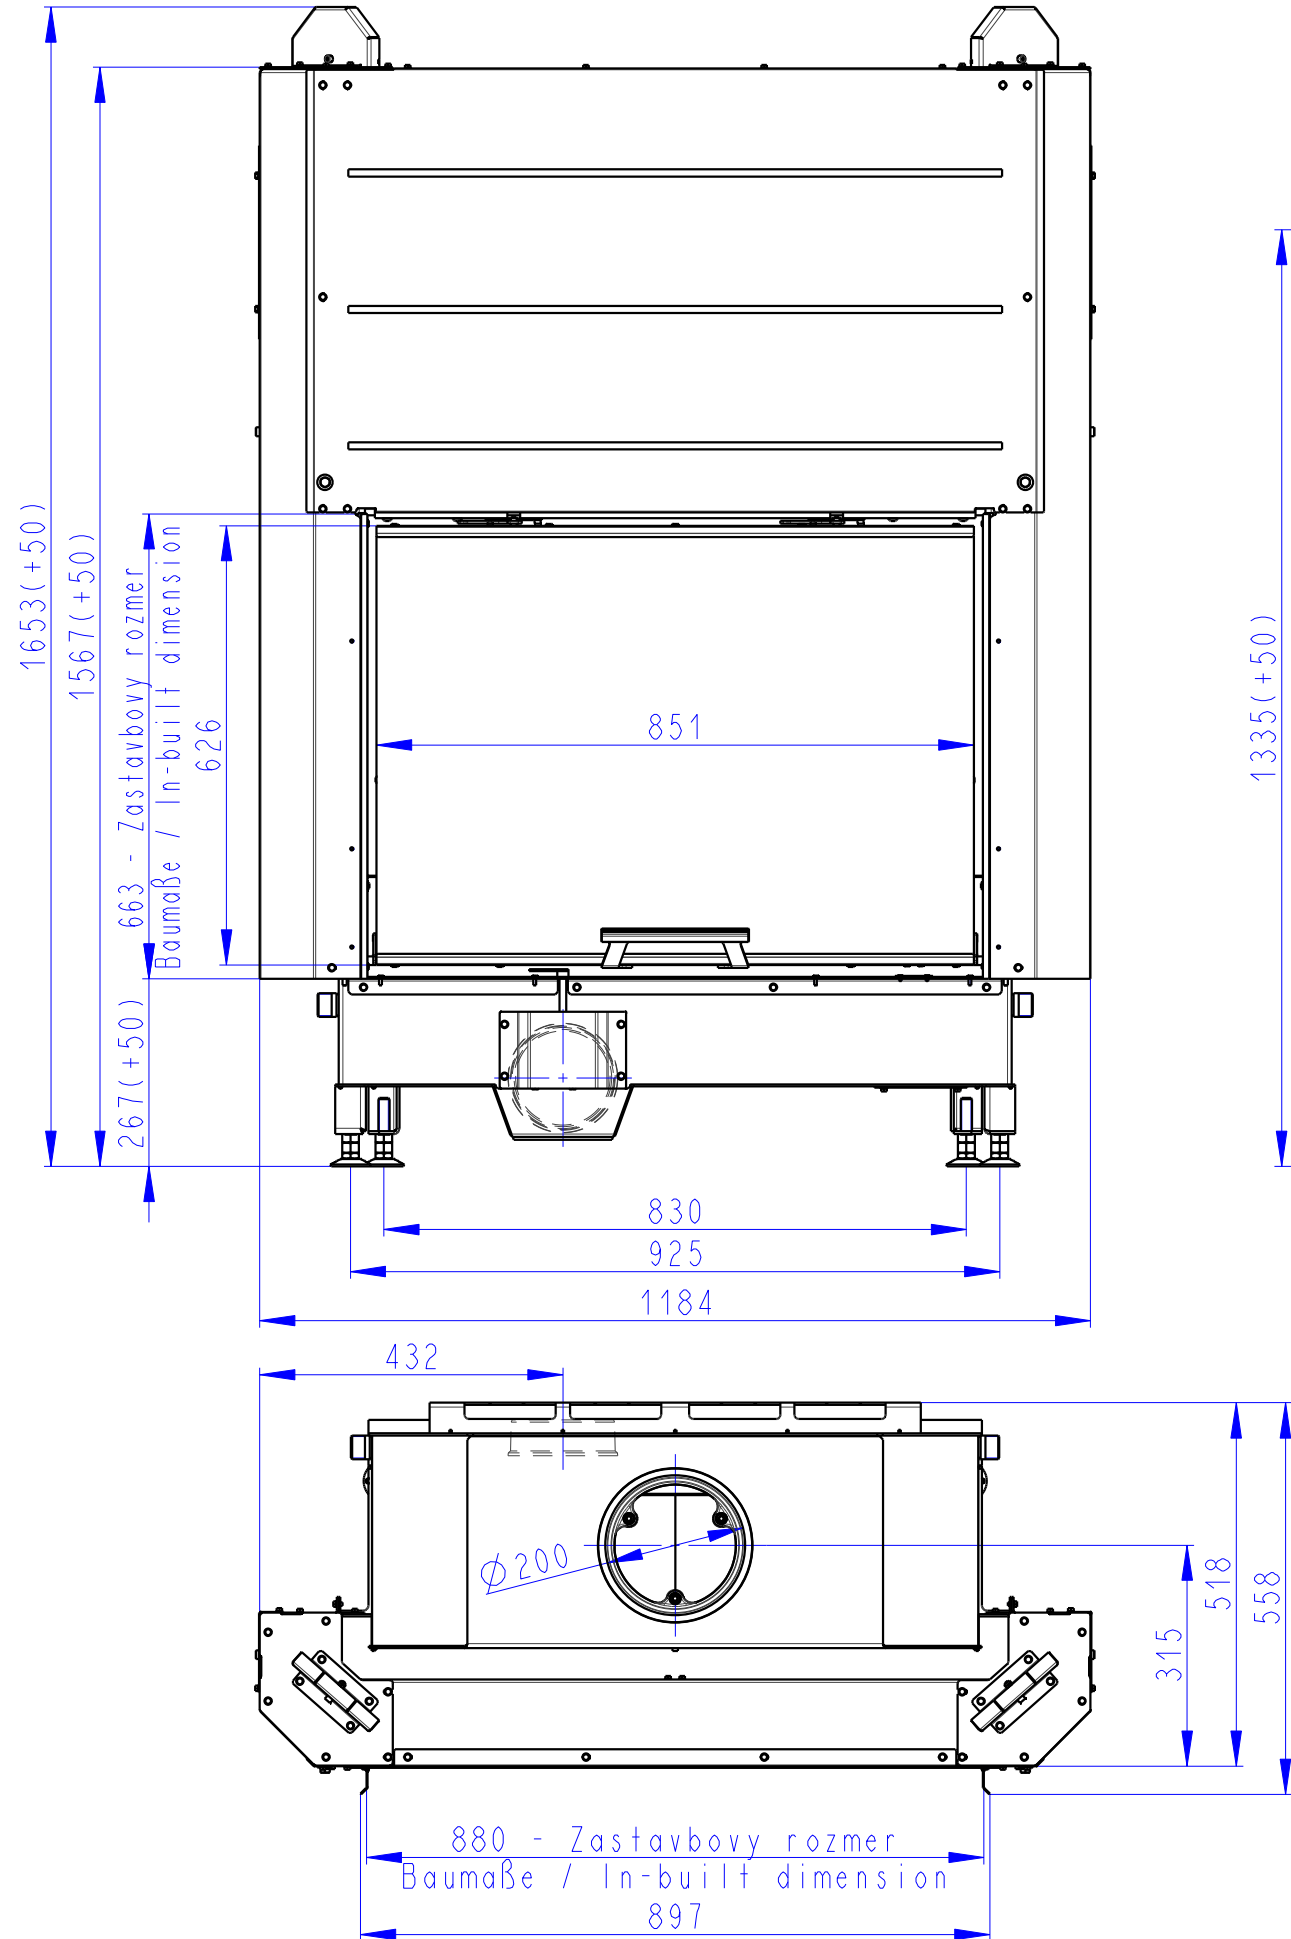

Rozmery v mm  
 Maße in mm  
 Dimensions in mm

802LJ01

Litínový odvod kouře  
 Cast iron spigot  
 Der gusseiserne Rauchabgang

315kg

Centralni privod vzduchu  
 Central air inlet  
 Zentralluftzufuhr

Primarni a sekundarni vzduch  
 Primary and secondary air  
 Primärluft und Sekundärluft