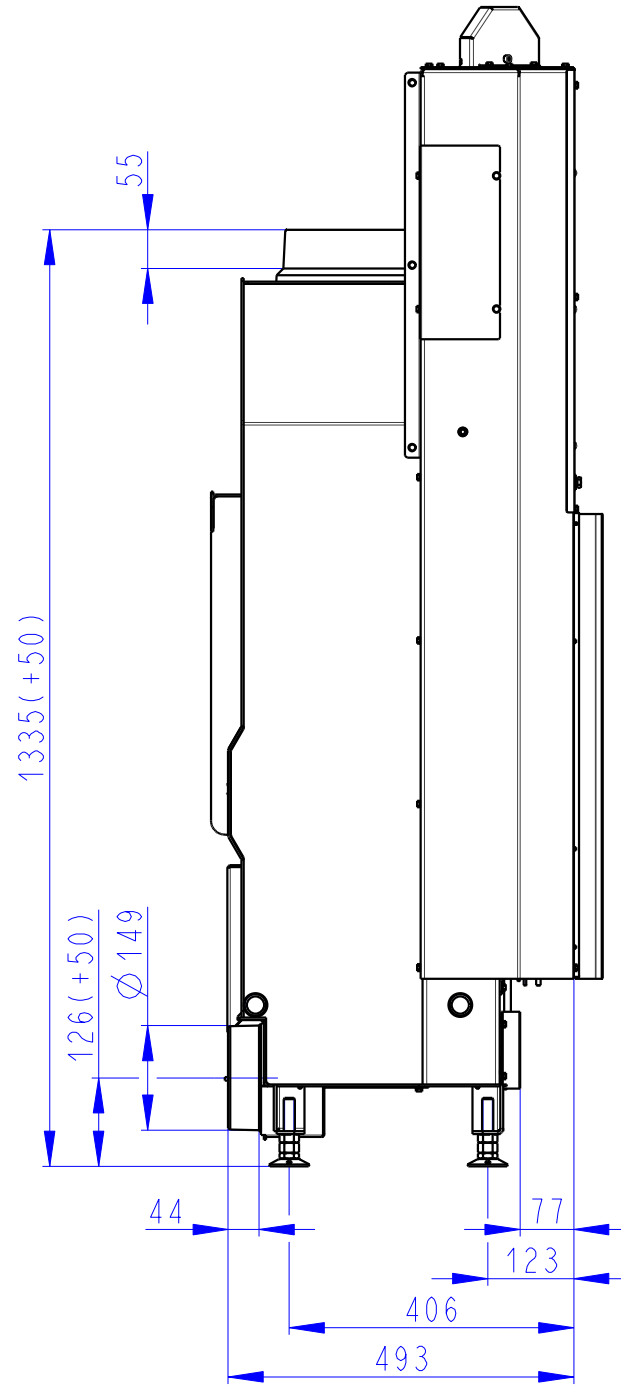

Rozmery v mm  
 Maße in mm  
 Dimensions in mm

802LJ01

Litínový odvod kouře  
 Cast iron spigot  
 Der gusseiserne Rauchabgang

315kg

Centralni privod vzduchu  
 Central air inlet  
 Zentralluftzufuhr

Primarni a sekundarni vzduch  
 Primary and secondary air  
 Primärluft und Sekundärluft