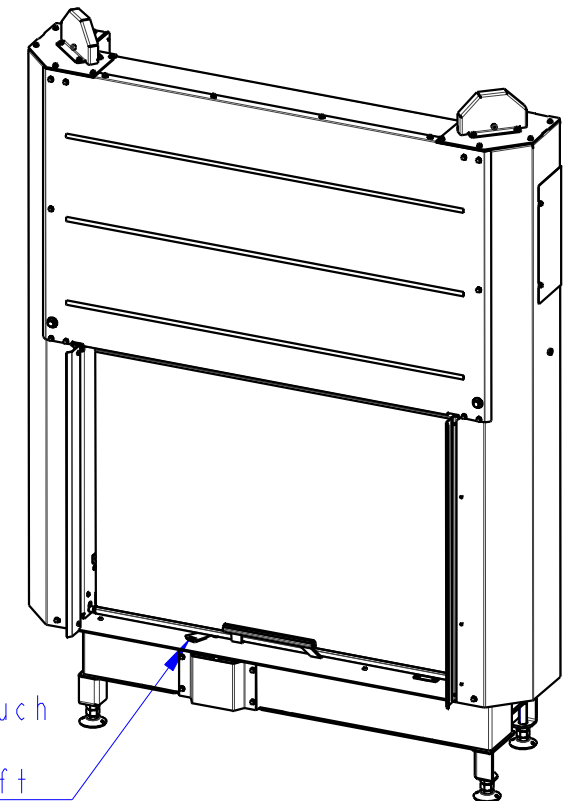

Rozmery v mm  
 Maße in mm  
 Dimensions in mm

802LJ01

Litínový odvod kouře  
 Cast iron spigot  
 Der gusseiserne Rauchabgang

315kg

Centralni privod vzduchu  
 Central air inlet  
 Zentralluftzufuhr

Primarni a sekundarni vzduch  
 Primary and secondary air  
 Primärluft und Sekundärluft