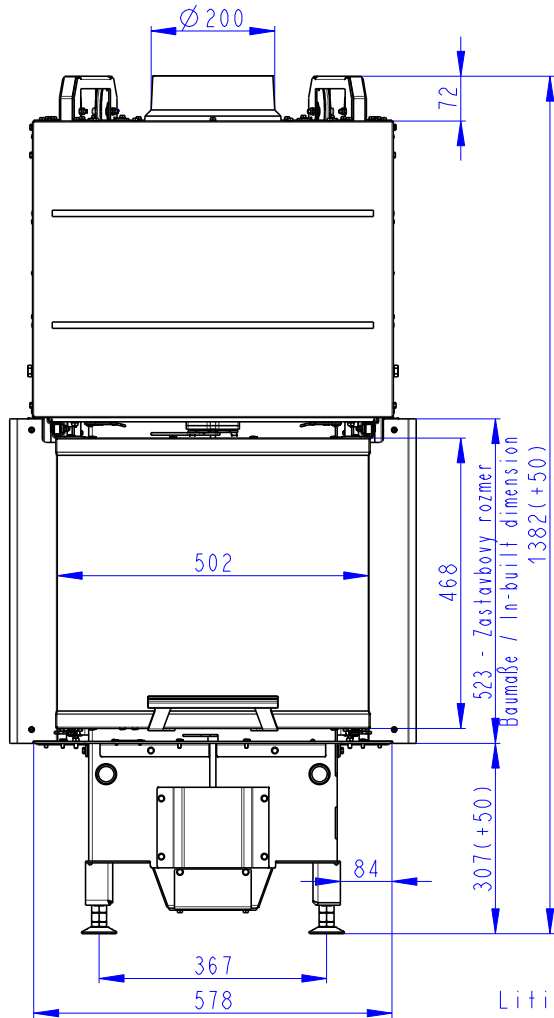

Rozměry v mm
Maße in mm
Dimensions in mm

882LG21
240kg

Litvinový odvod kouře
Cast iron spigot
Der gusseiserne Rauchabgang

Centralni privod vzduchu
Central air inlet
Zentralluftzufuhr

Primární a sekundární vzduch
Primärluft und Sekundärluft
Primary and secondary air