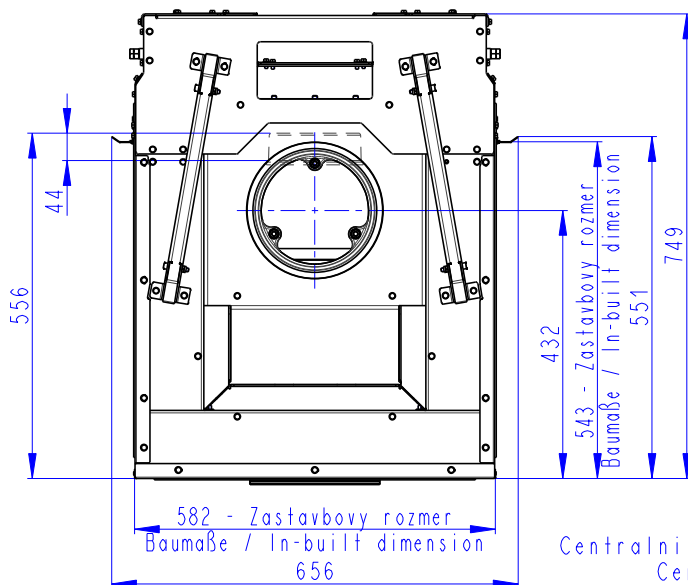

Rozměry v mm
Maße in mm
Dimensions in mm

882LG21
240kg

Litvinový odvod kouře
Cast iron spigot
Der gusseiserne Rauchabgang

Centralni privod vzduchu
Central air inlet
Zentralluftzufuhr

Primární a sekundární vzduch
Primärluft und Sekundärluft
Primary and secondary air