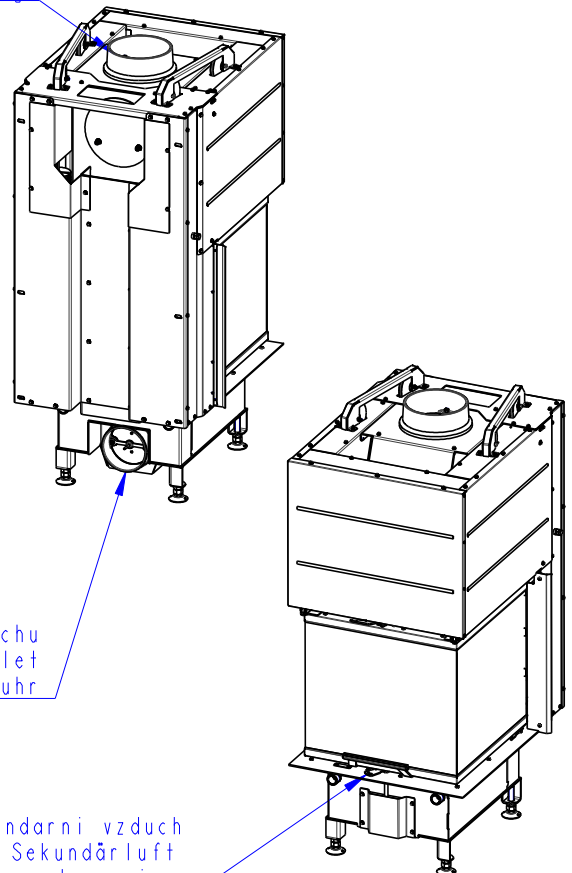

Rozměry v mm
Maße in mm
Dimensions in mm

882LG21
240kg

Litvinový odvod kouře
Cast iron spigot
Der gusseiserne Rauchabgang

Centralni privod vzduchu
Central air inlet
Zentralluftzufuhr

Primární a sekundární vzduch
Primärluft und Sekundärluft
Primary and secondary air