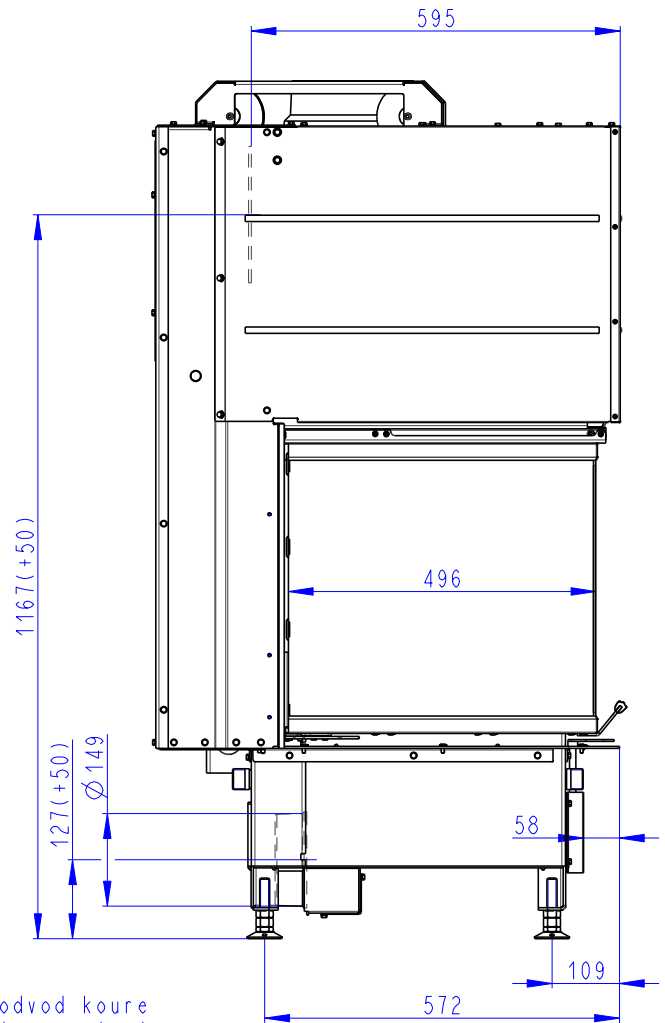

Rozměry v mm
Maße in mm
Dimensions in mm

882LG21
240kg

Litvinový odvod kouře
Cast iron spigot
Der gusseiserne Rauchabgang

Centralni privod vzduchu
Central air inlet
Zentralluftzufuhr

Primární a sekundární vzduch
Primärluft und Sekundärluft
Primary and secondary air