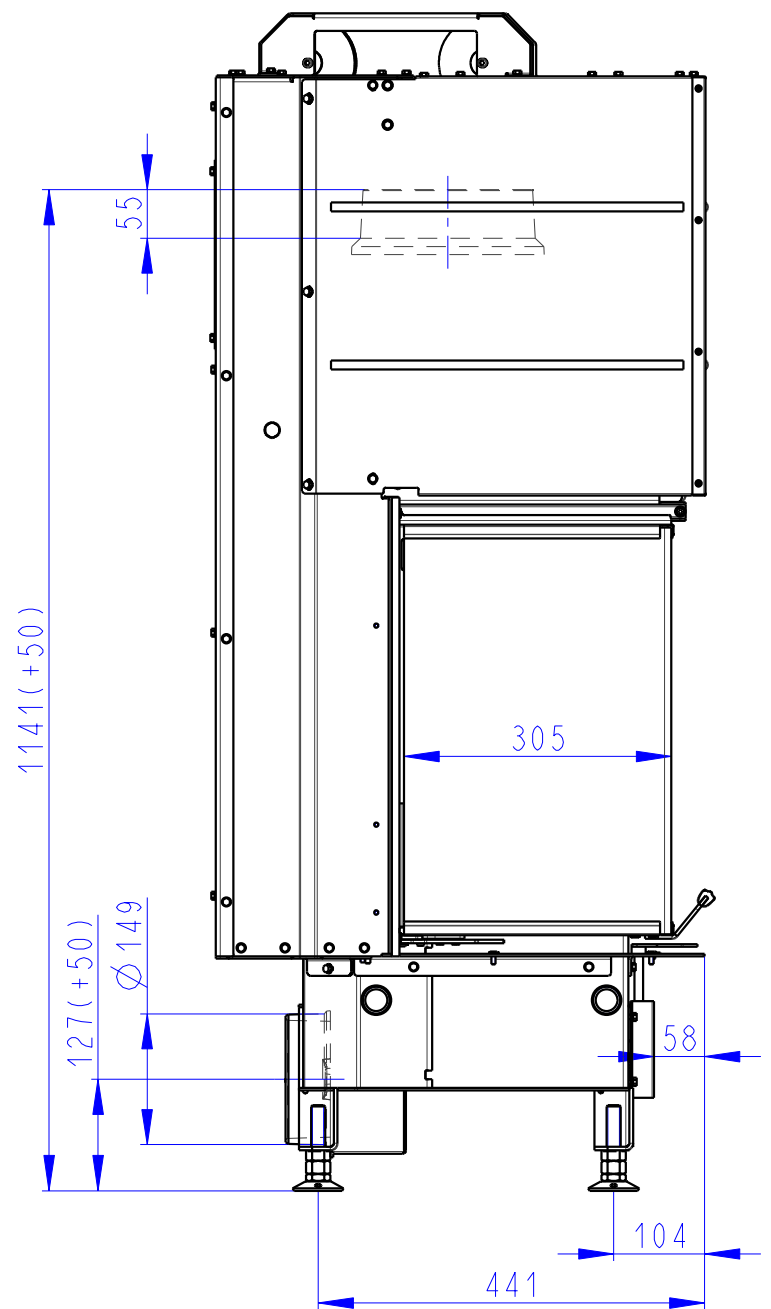

Rozmery v mm
 Maße in mm
 Dimensions in mm

832LJ01

245 kg

Litvinový odvod koure
 Cast iron spigot
 Der gusseiserne Rauchabgang

Centralni privod vzduchu
 Central air inlet
 Zentralluftzufuhr

Primarni a sekundarni vzduch
 Primärluft und Sekundärluft
 Primary and secondary air