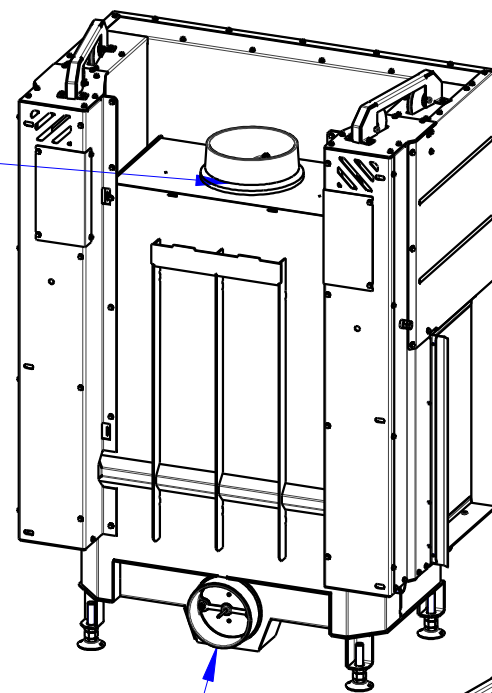

Rozmery v mm
 Maße in mm
 Dimensions in mm

832LJ01

245 kg

Litvinový odvod koure
 Cast iron spigot
 Der gusseiserne Rauchabgang

Centralni privod vzduchu
 Central air inlet
 Zentralluftzufuhr

Primarni a sekundarni vzduch
 Primärluft und Sekundärluft
 Primary and secondary air