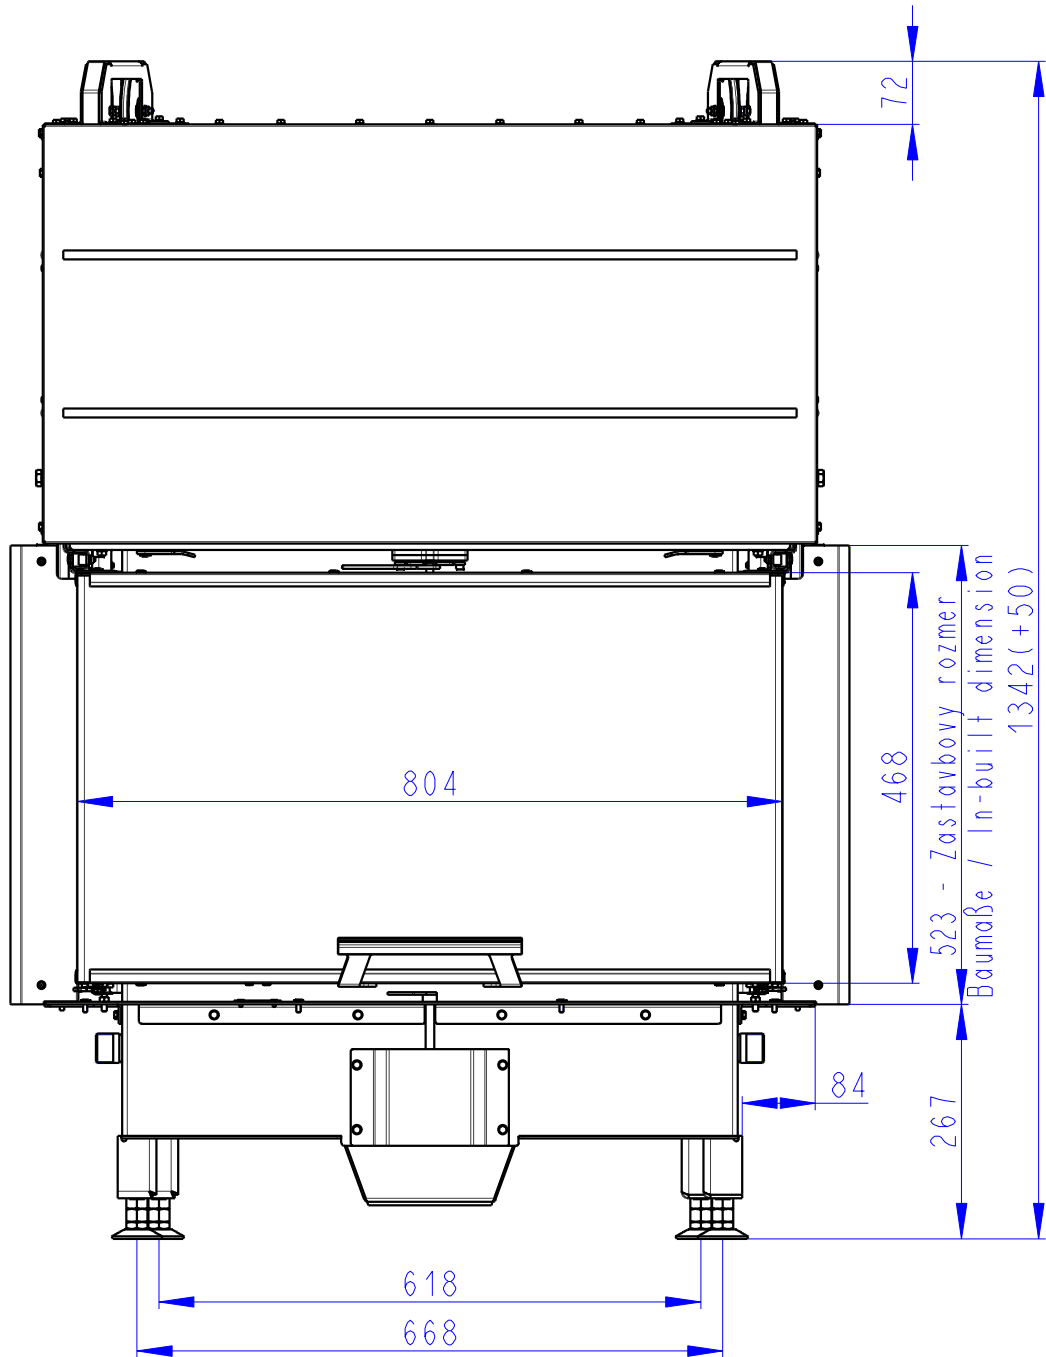

Rozmery v mm
 Maße in mm
 Dimensions in mm

832LJ01

245 kg

Litvinový odvod koure
 Cast iron spigot
 Der gusseiserne Rauchabgang

Centralni privod vzduchu
 Central air inlet
 Zentralluftzufuhr

Primarni a sekundarni vzduch
 Primärluft und Sekundärluft
 Primary and secondary air