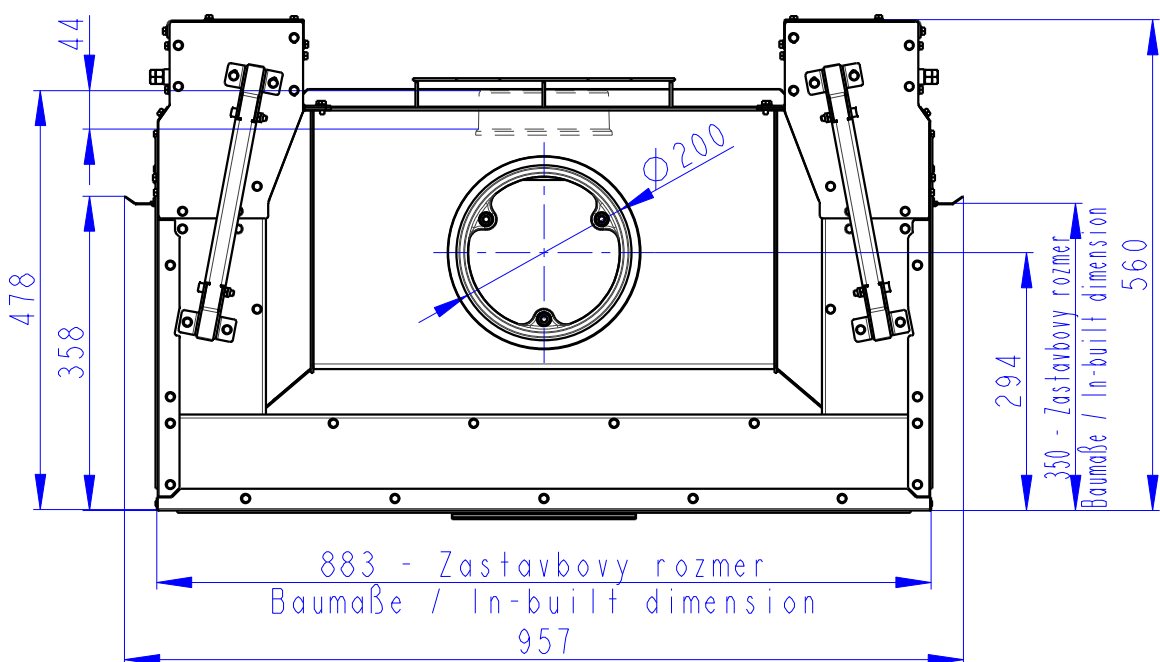

Rozmery v mm
 Maße in mm
 Dimensions in mm

832LJ01

245 kg

Litvinový odvod koure
 Cast iron spigot
 Der gusseiserne Rauchabgang

Centralni privod vzduchu
 Central air inlet
 Zentralluftzufuhr

Primarni a sekundarni vzduch
 Primärluft und Sekundärluft
 Primary and secondary air