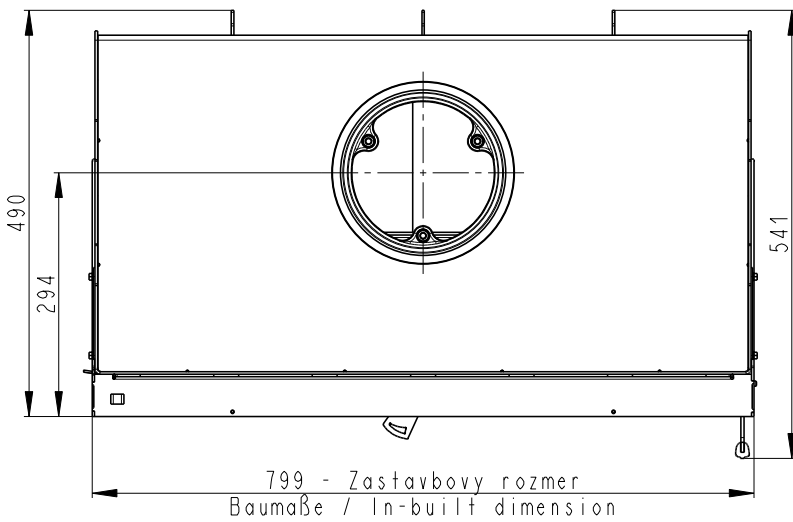

Rozměry v mm
 Maße in mm
 Dimensions in mm

70X01

186 kg

Litinovy odvod koure
 Cast iron spigot
 Der gusseiserne Rauchabgang

Primarni a sekundarni vzduch
 Primärluft und Sekundärluft
 Primary and secondary air