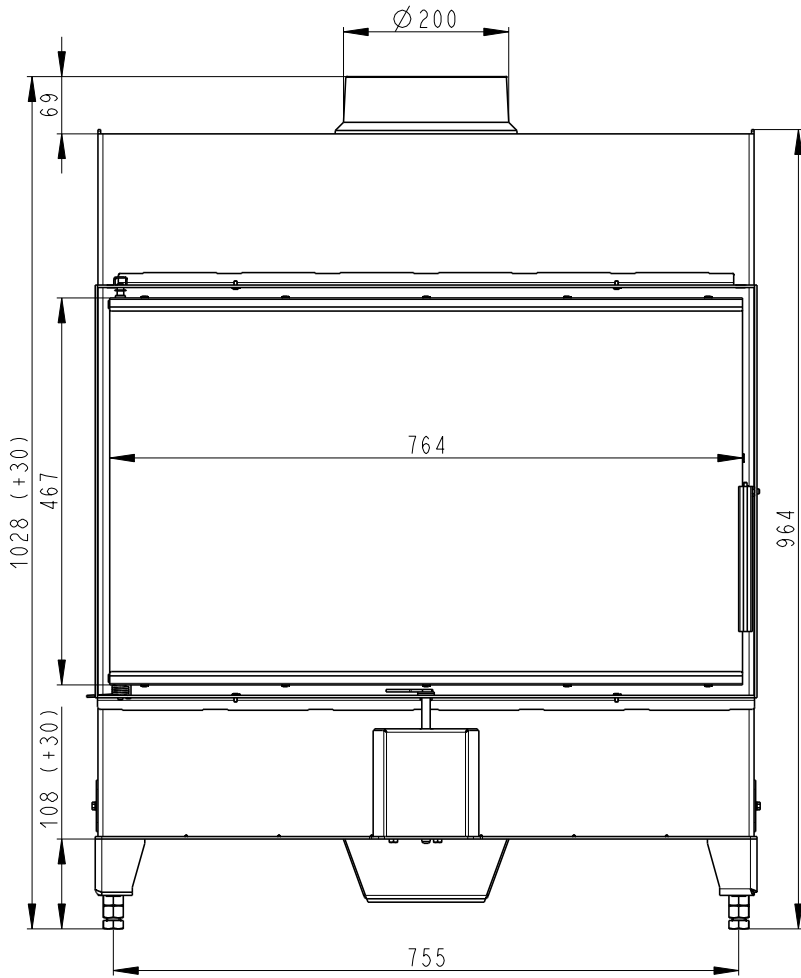

Rozměry v mm
 Maße in mm
 Dimensions in mm

70X01

186 kg

Litinovy odvod koure
 Cast iron spigot
 Der gusseiserne Rauchabgang

Primarni a sekundarni vzduch
 Primärluft und Sekundärluft
 Primary and secondary air