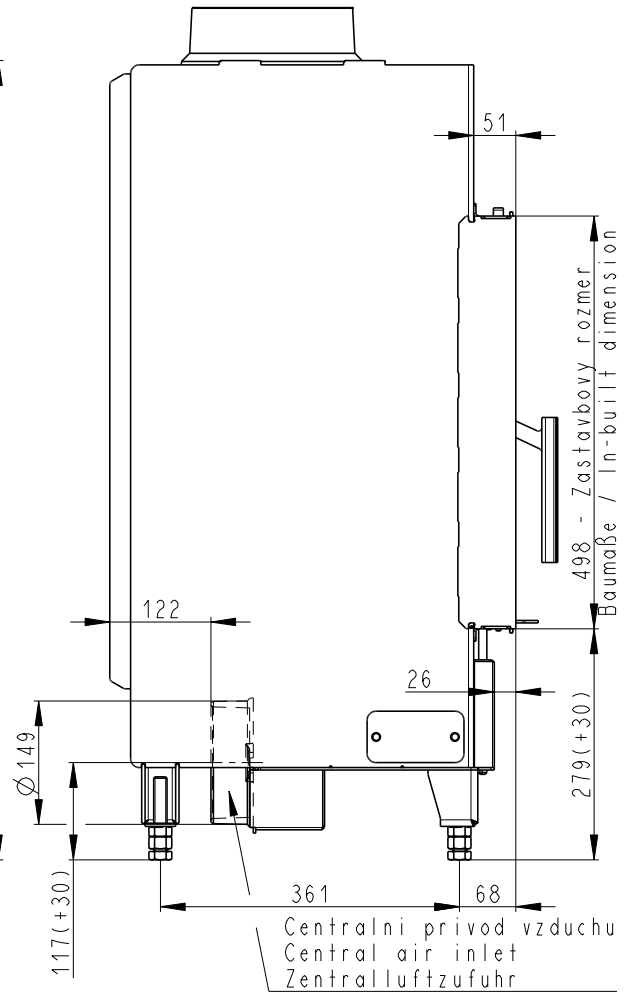

Rozměry v mm
 Maße in mm
 Dimensions in mm

70X01

186 kg

Litinovy odvod koure
 Cast iron spigot
 Der gusseiserne Rauchabgang

Primarni a sekundarni vzduch
 Primärluft und Sekundärluft
 Primary and secondary air