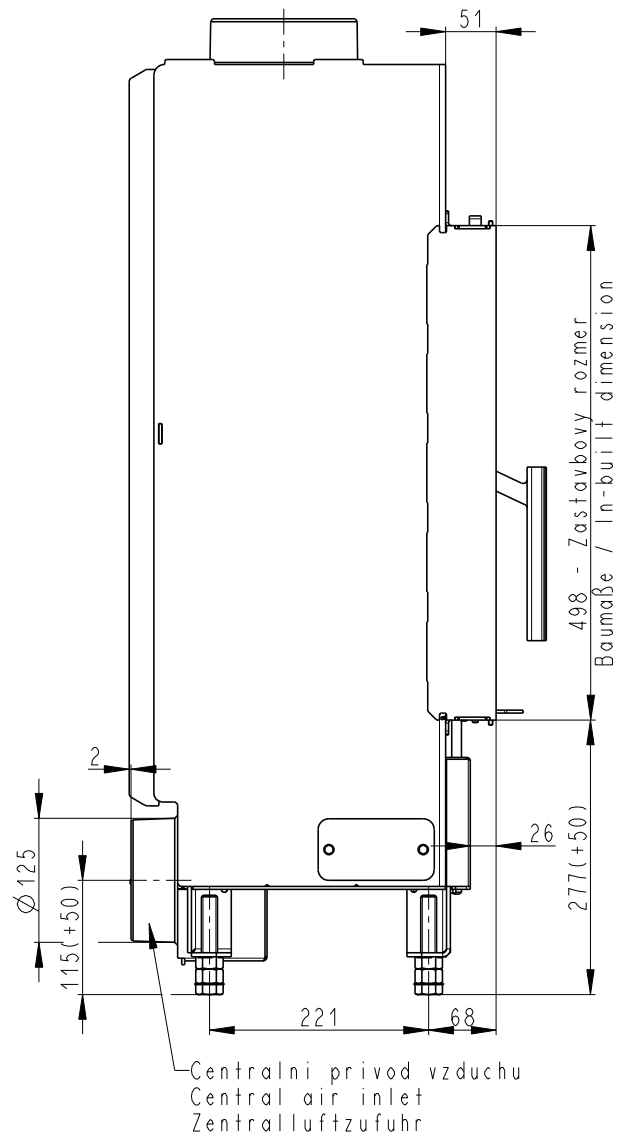

# Heat 70N13

120kg

Litiny odvod koure  
Cast iron spigot  
Der gusseiserne Rauchabgang