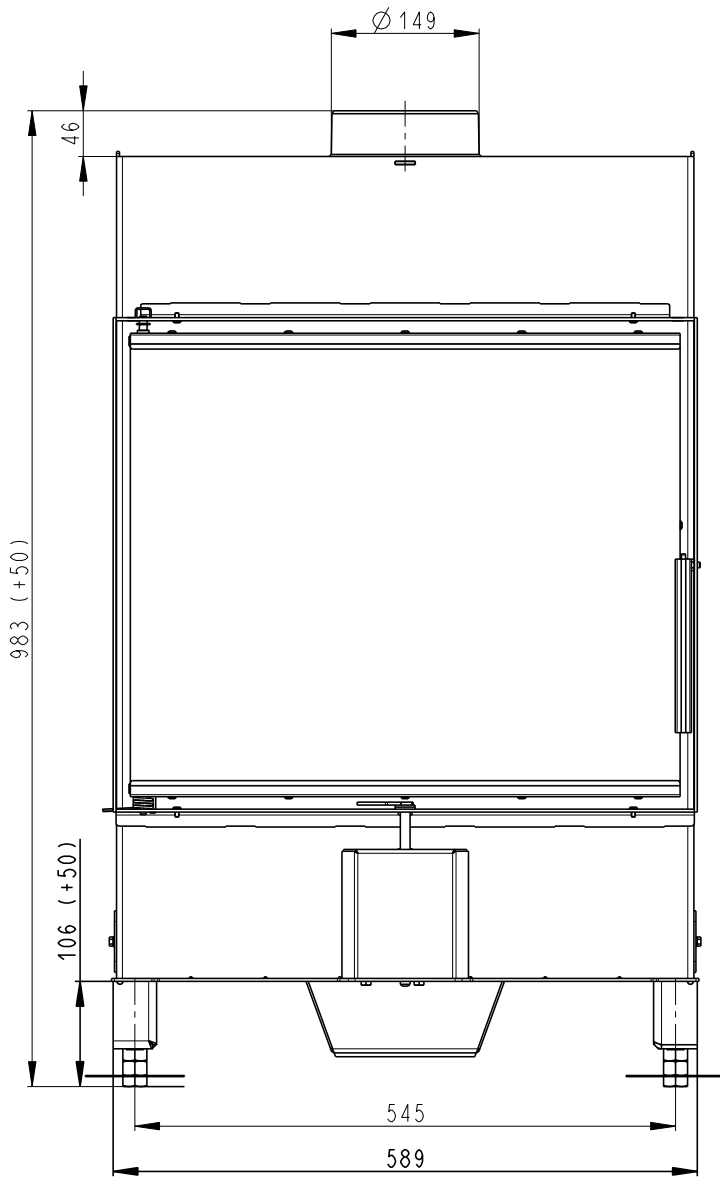

# Heat 70N13

120kg

Litiny odvod koure  
Cast iron spigot  
Der gusseiserne Rauchabgang