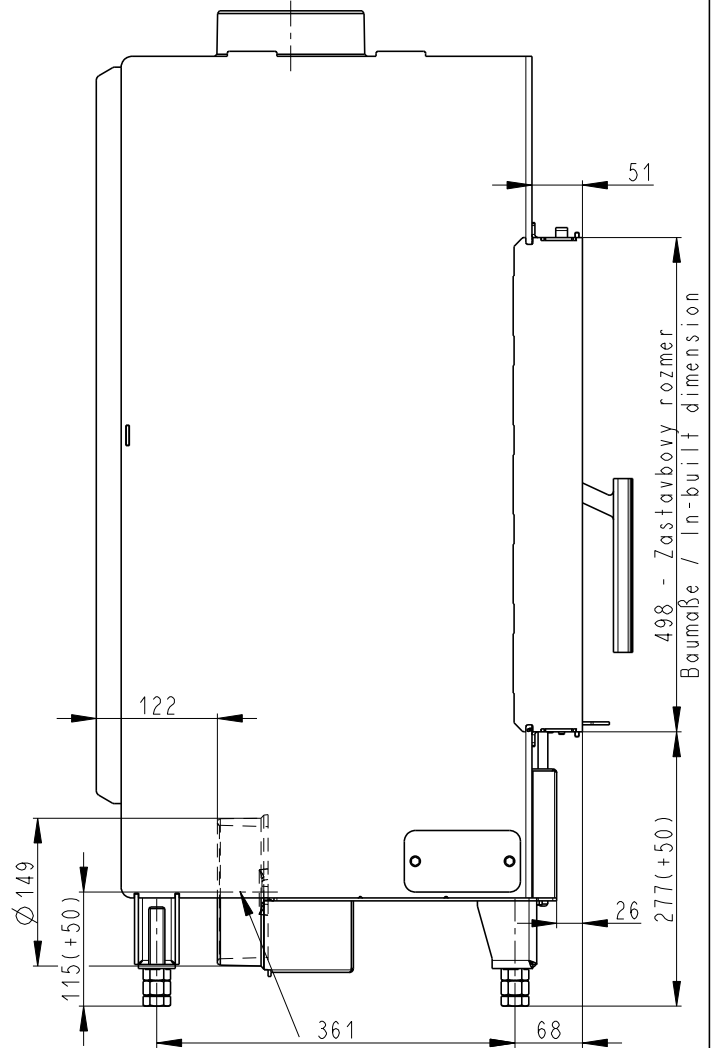

Rozměry v mm  
 Maße in mm  
 Dimensions in mm

**70N01**

150kg

Centralni privod vzduchu  
 Central air inlet  
 Zentralluftzufuhr

Litinový odvod kouře  
 Cast iron spigot  
 Der gusseiserne Rauchabgang

Primarni a sekundarni vzduch  
 Primärluft und Sekundärluft  
 Primary and secondary air