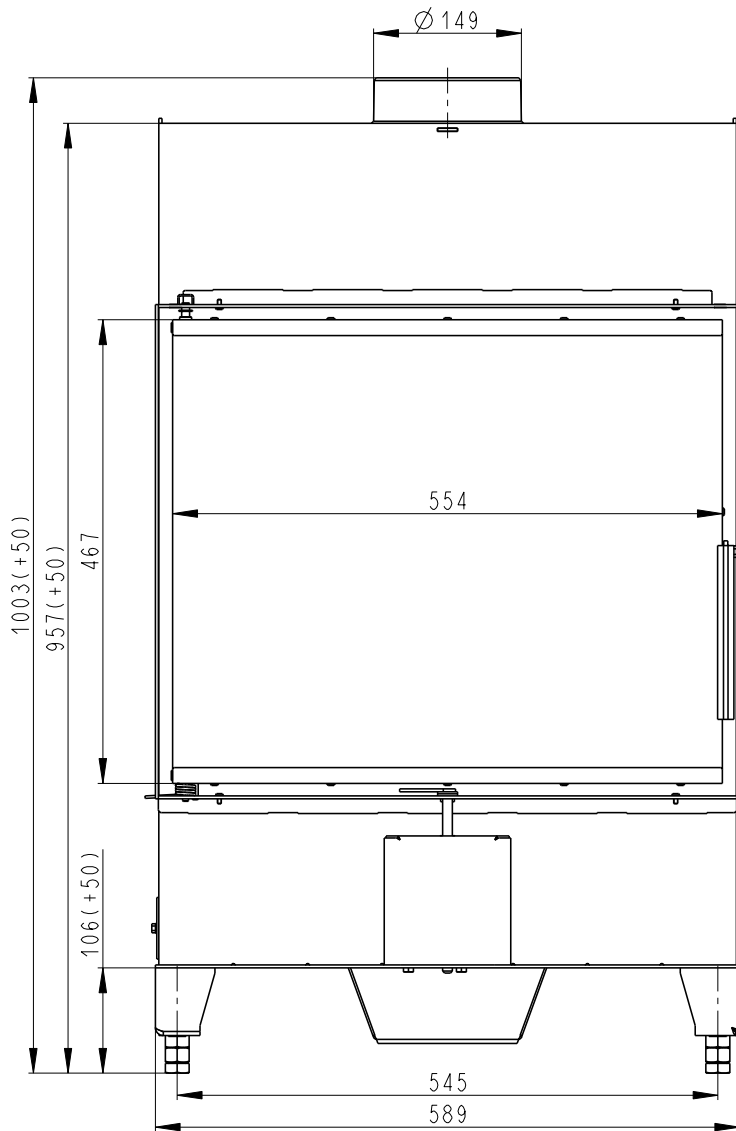

Rozměry v mm  
 Maße in mm  
 Dimensions in mm

**70N01**

150kg

Centralni privod vzduchu  
 Central air inlet  
 Zentralluftzufuhr

Litinový odvod kouře  
 Cast iron spigot  
 Der gusseiserne Rauchabgang

Primarni a sekundarni vzduch  
 Primärluft und Sekundärluft  
 Primary and secondary air