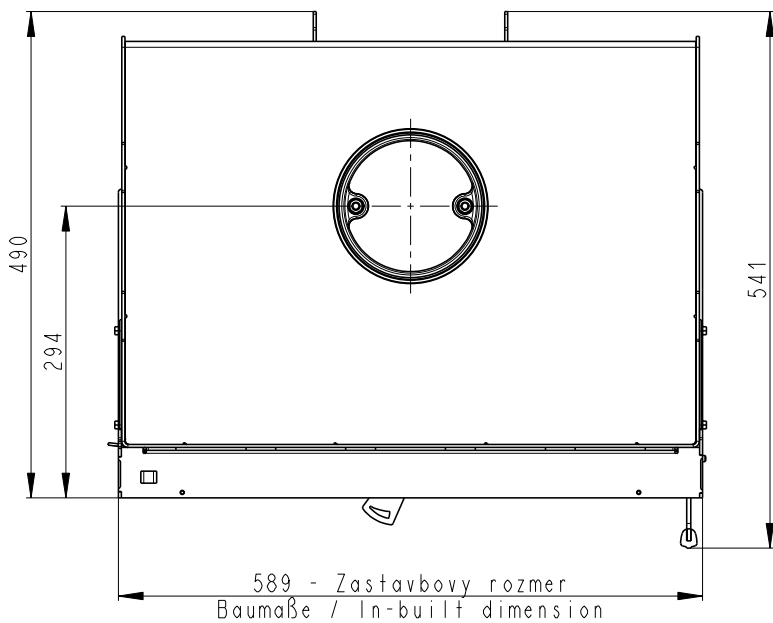

Rozměry v mm  
 Maße in mm  
 Dimensions in mm

**70N01**

150kg

Centralni privod vzduchu  
 Central air inlet  
 Zentralluftzufuhr

Litinový odvod kouře  
 Cast iron spigot  
 Der gusseiserne Rauchabgang

Primarni a sekundarni vzduch  
 Primärluft und Sekundärluft  
 Primary and secondary air