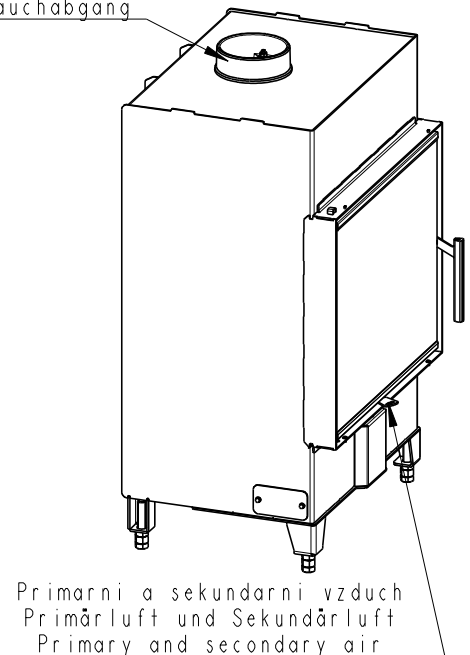

Rozměry v mm  
 Maße in mm  
 Dimensions in mm

**70N01**

150kg

Centralni privod vzduchu  
 Central air inlet  
 Zentralluftzufuhr

Litinový odvod kouře  
 Cast iron spigot  
 Der gusseiserne Rauchabgang

Primarni a sekundarni vzduch  
 Primärluft und Sekundärluft  
 Primary and secondary air