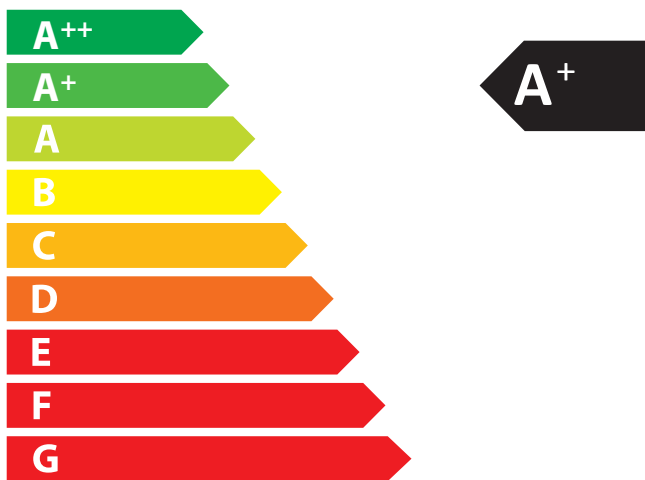

ENERG
енергия · ενεργεια

Nordic Fire

Torsby

7,81
kW

ENERGIA · ЕНЕРГИЯ · ΕΝΕΡΓΕΙΑ · ENERGIJA · ENERGY · ENERGIE · ENERGI

2015/1186