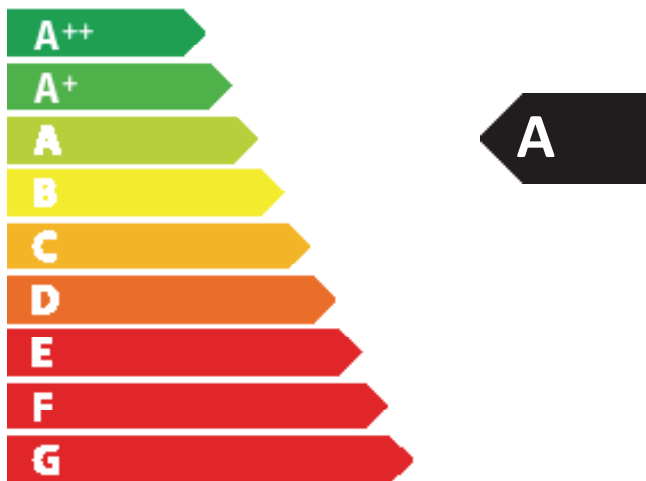

ENERG

енергия · ενεργεια

Gas Fire Front 90-60 PF2

Barbas

G25

9,2
kW

ENERGIA · ЕНЕРГИЯ · ΕΝΕΡΓΕΙΑ · ENERGIJA · ENERGY · ENERGIE · ENERGI

2015/1186