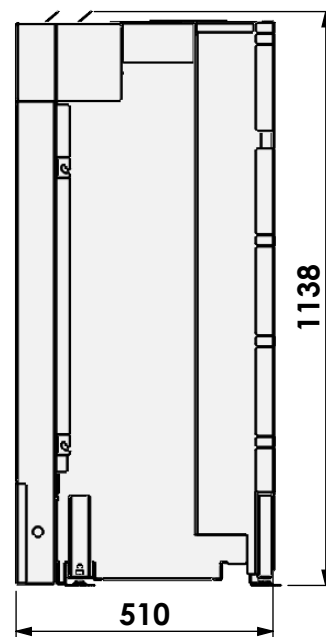

HD met convectiekast
HD with convection housing
HD avec caisse convection
HD mit konvektion Kasten

* = Gas

barbas

Barbas Bellfires B.V.
Hallenstraat 17
5531 AB Bladel
The Netherlands
www.barbasbellfires.com

Name: Gas Fire Front 110-75

Modifications reserved

Scale: 1:15
Unit: mm

Version: 0