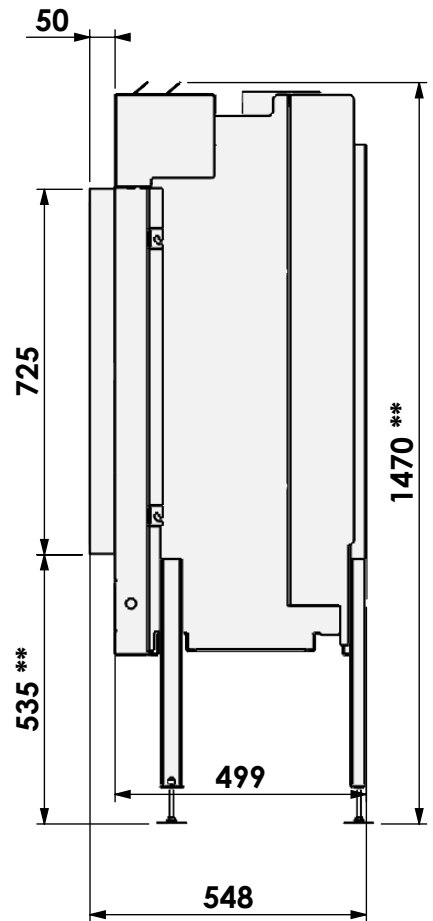

Floating Frame

* = Gas

barbas

Barbas Bellfires B.V.
Hallenstraat 17
5531 AB Bladel
The Netherlands
www.barbasbellfires.com

Name: Gas Fire Front 110-75

Modifications reserved

Scale: 1:15
Unit: mm

Version: 0

Floating Frame +

* = Gas

barbas

Barbas Bellfires B.V.
Hallenstraat 17
5531 AB Bladel
The Netherlands
www.barbasbellfires.com

Name: Gas Fire Front 110-75

Modifications reserved

Scale: 1:15
Unit: mm

Version: 0

Name: Gas Fire Front 110-75

Modifications reserved

Scale: 1:15
Unit: mm

Version: 0

HD met verlengde potenset
 HD with adjustable legs
 HD avec set de pieds réhaussés
 HD mit hohe Stellfüsse

* = Gas

** = Max