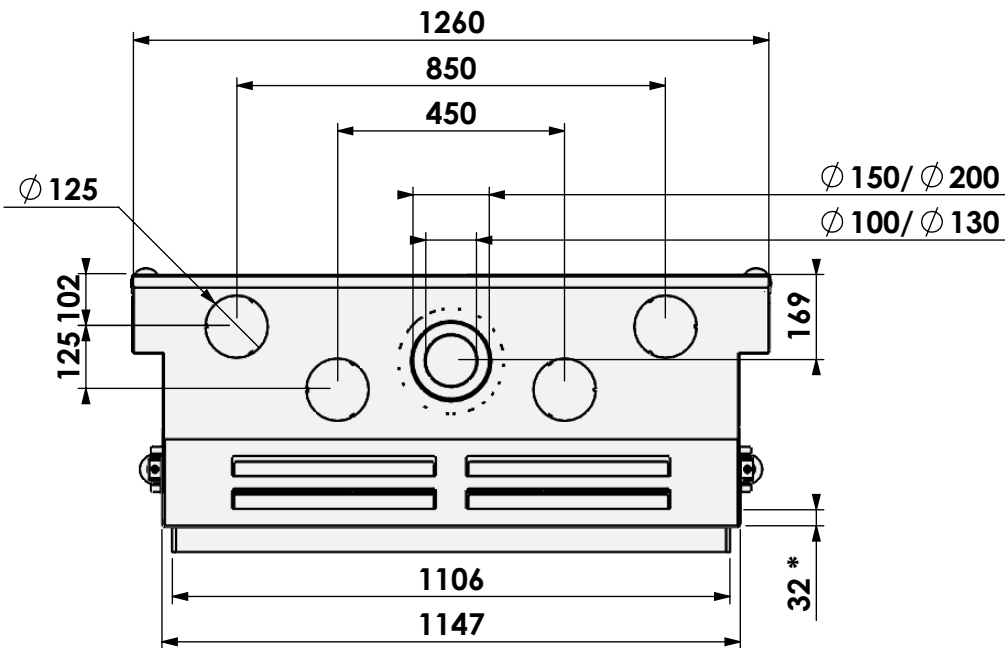

FF+ met convectiekast
FF+ with convection housing
FF+ avec caisse convection
FF+ mit konvektion Kasten

* = Gas

barbas

Barbas Bellfires B.V.
Hallenstraat 17
5531 AB Bladel
The Netherlands
www.barbasbellfires.com

Name: Gas Fire Front 110-75

Modifications reserved

Scale: 1:15
Unit: mm

Version: 0