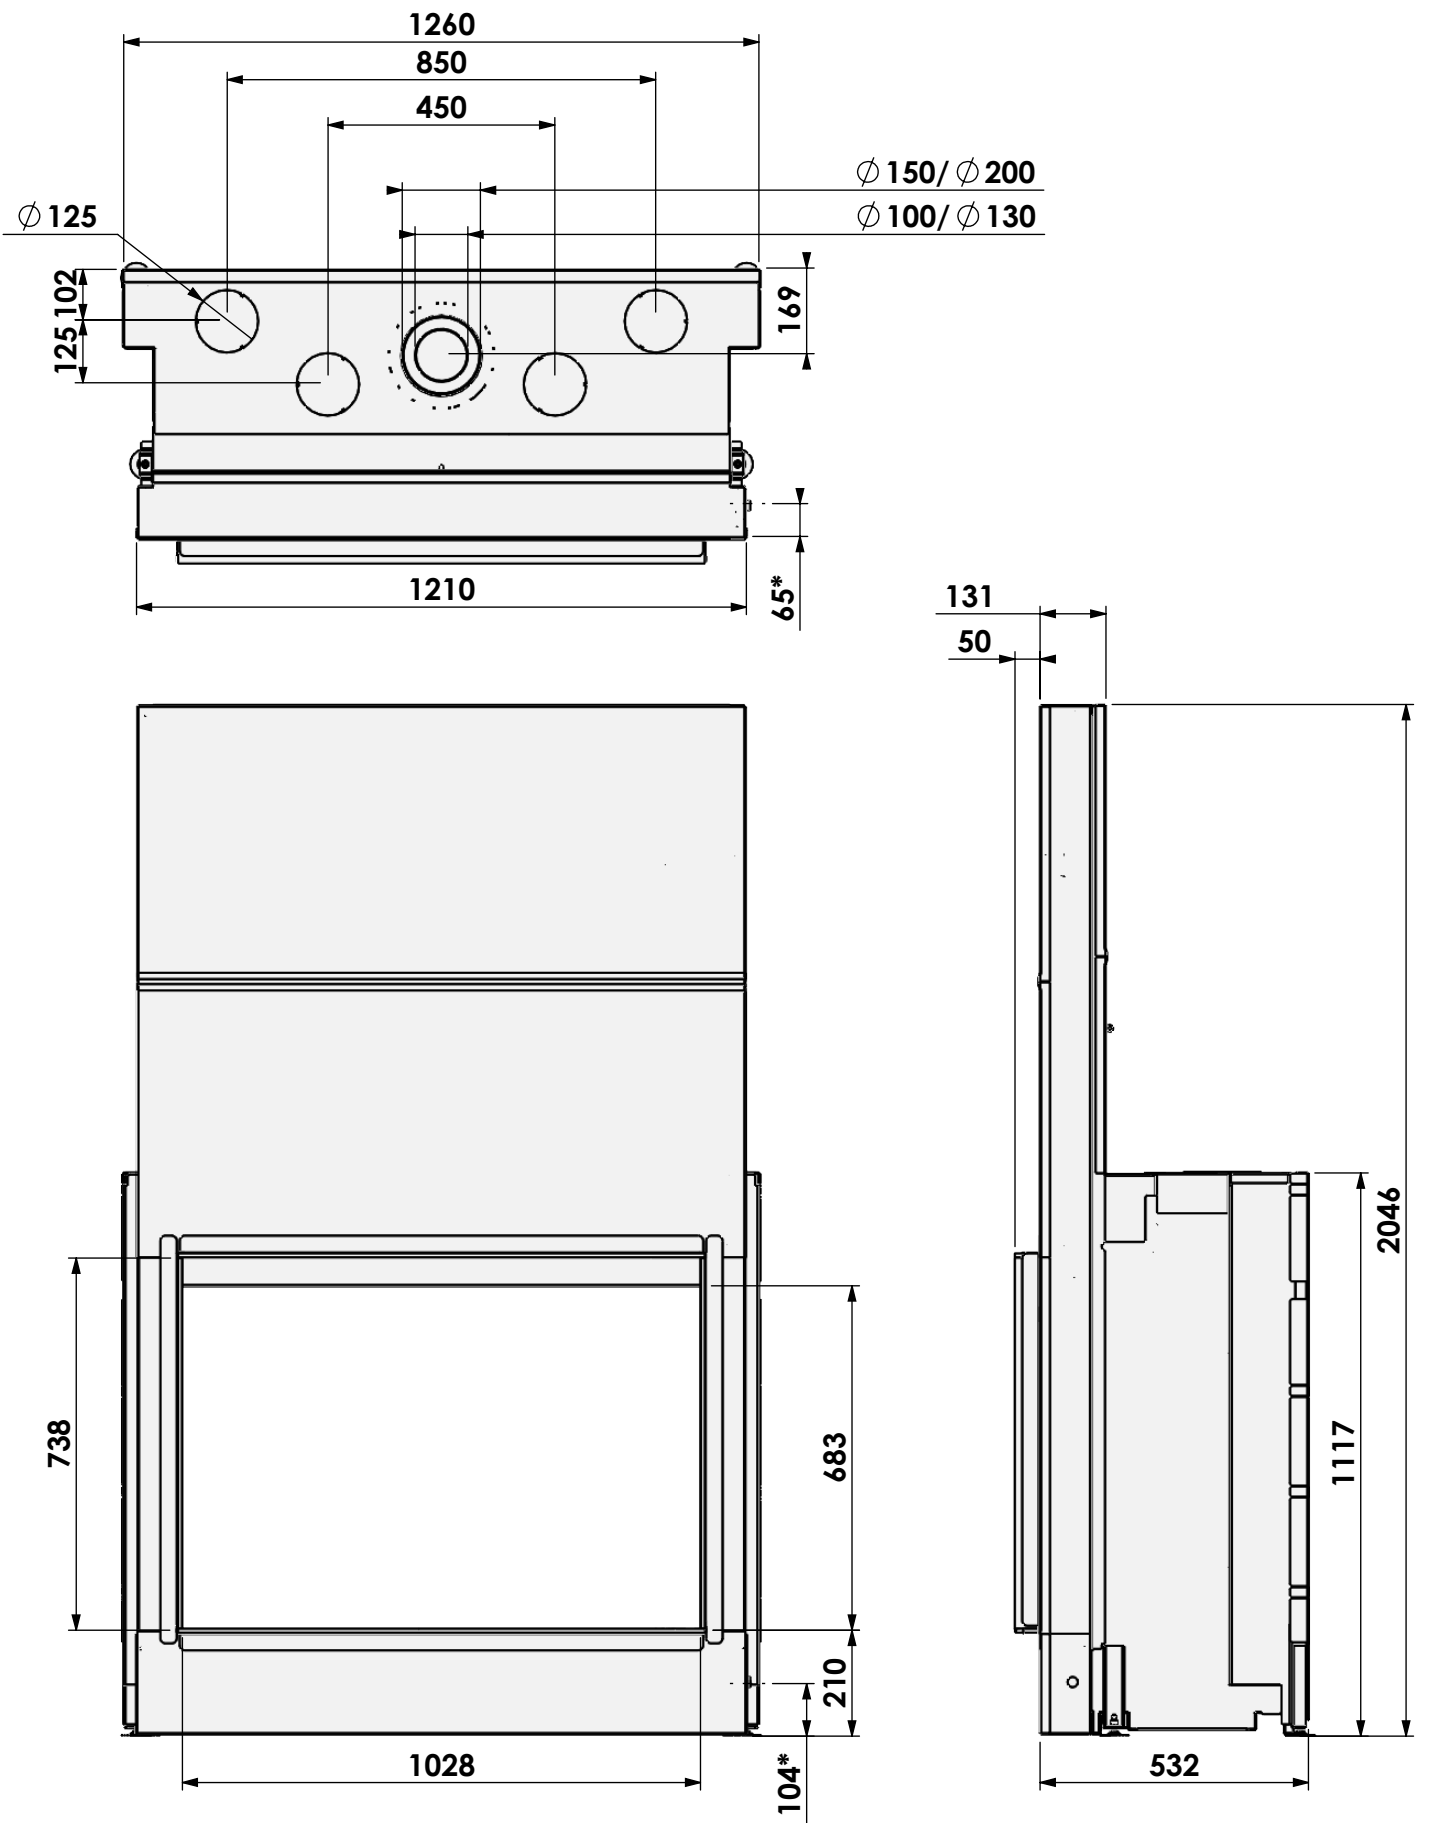

HD + vuurscherm en convectiekast
HD + with firescreen and convection housing
HD + avec écran de cheminée et caisse convection
HD + mit Kaminschirm und konvektion Kasten

* = Gas

barbas

Barbas Bellfires B.V.
Hallenstraat 17
5531 AB Bladel
The Netherlands
www.barbasbellfires.com

Name: Gas Fire Front 110-75

Modifications reserved

Scale: 1:20
Unit: mm

Version: 0