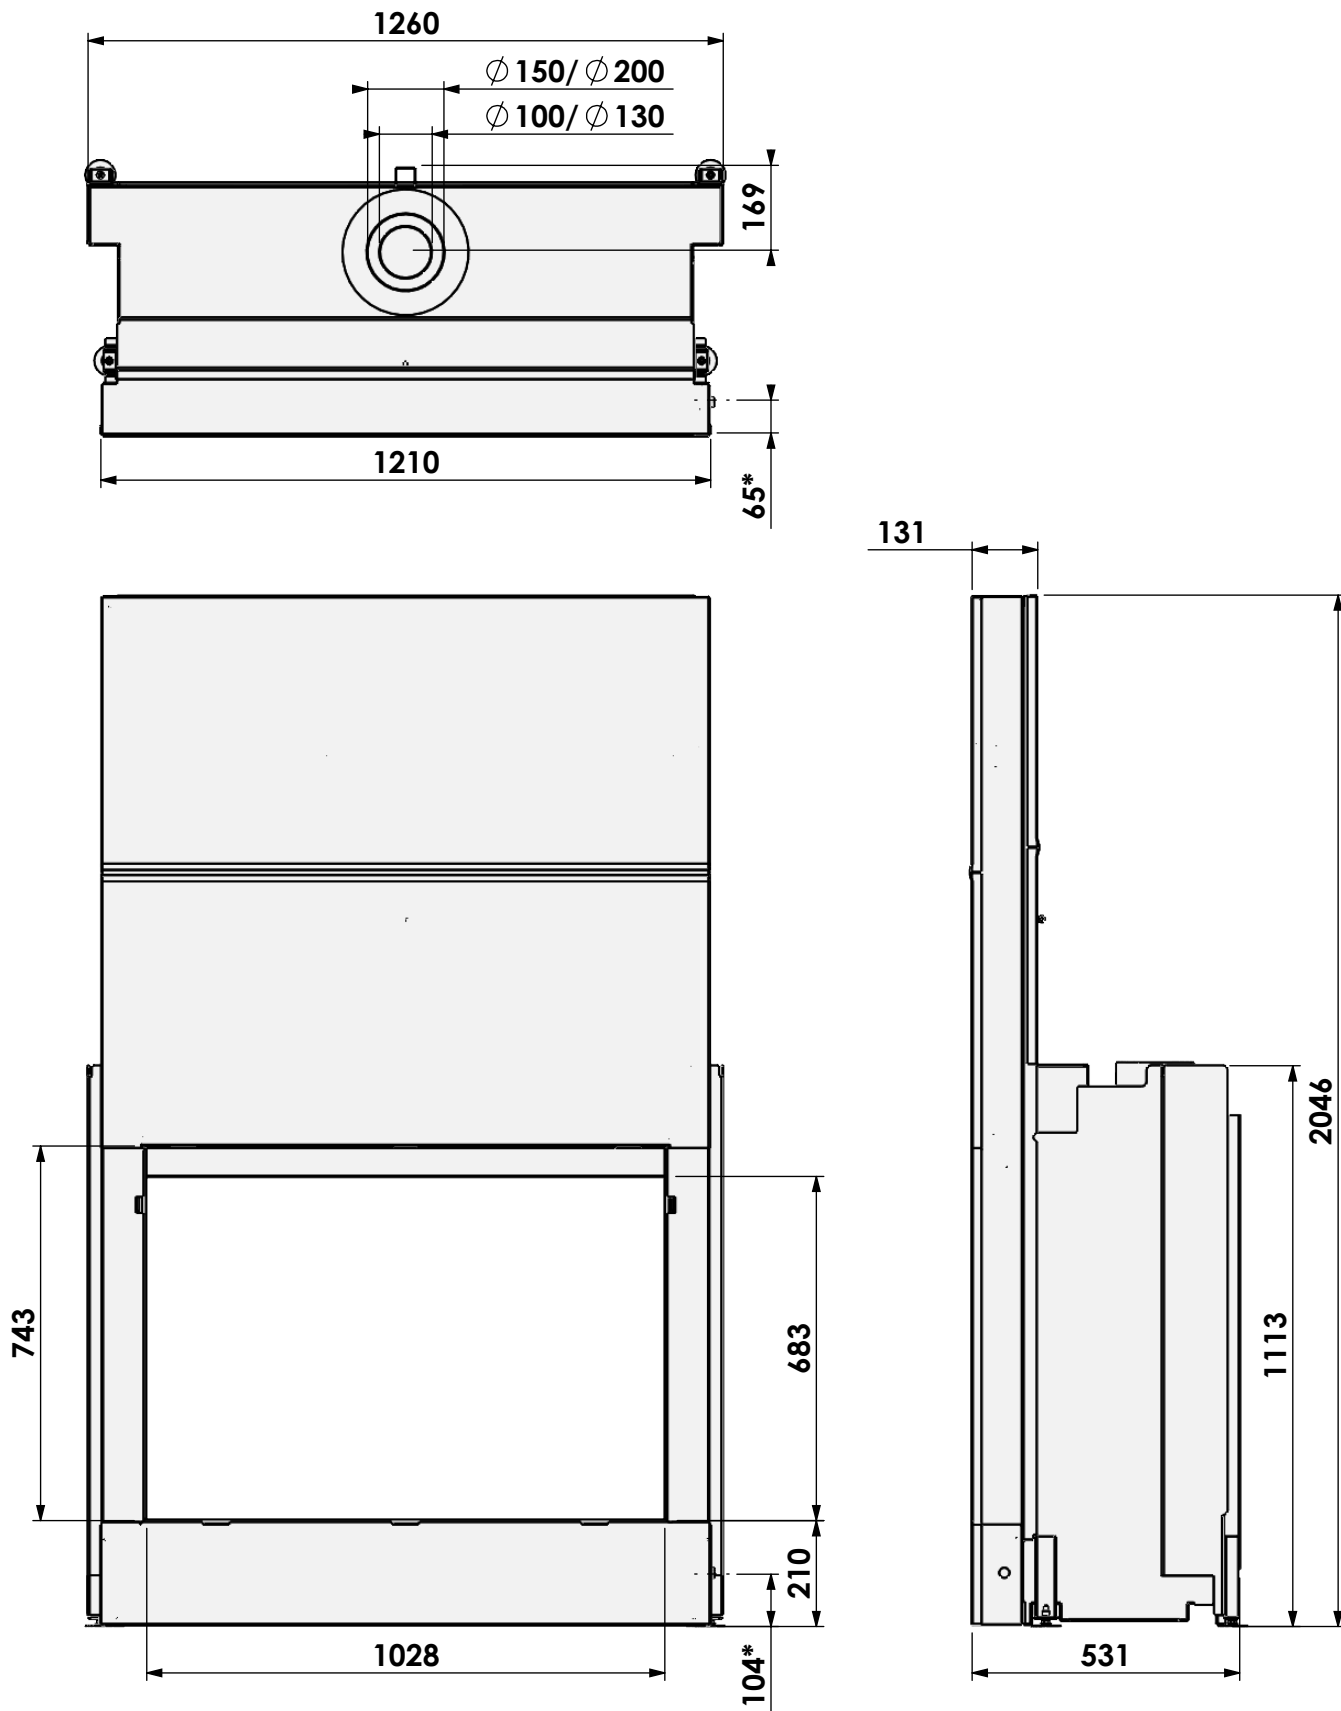

HD met vuurscherm
HD with firescreen
HD avec écran de cheminée
HD mit Kaminschirm

* = Gas

barbas

Barbas Bellfires B.V.
Hallenstraat 17
5531 AB Bladel
The Netherlands
www.barbasbellfires.com

Name: Gas Fire Front 110-75

Modifications reserved

Scale: 1:20
Unit: mm

Version: 0