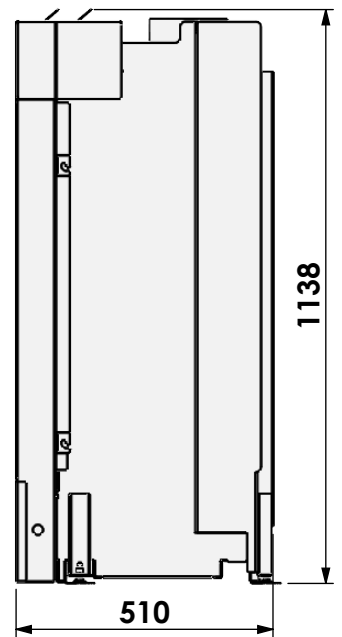

Name: Gas Fire Front 110-75

Modifications reserved

Scale: 1:15
 Unit: mm

Version: 0

FF+ met convectiekast
 FF+ with convection housing
 FF+ avec caisse convection
 FF+ mit konvektion Kasten

* = Gas

barbas

Barbas Bellfires B.V.
 Hallenstraat 17
 5531 AB Bladel
 The Netherlands
 www.barbasbellfires.com

Name: Gas Fire Front 110-75

Modifications reserved

Scale: 1:15
 Unit: mm

Version: 0

Hidden Door

* = Gas

barbas

Barbas Bellfires B.V.
Hallenstraat 17
5531 AB Bladel
The Netherlands
www.barbasbellfires.com