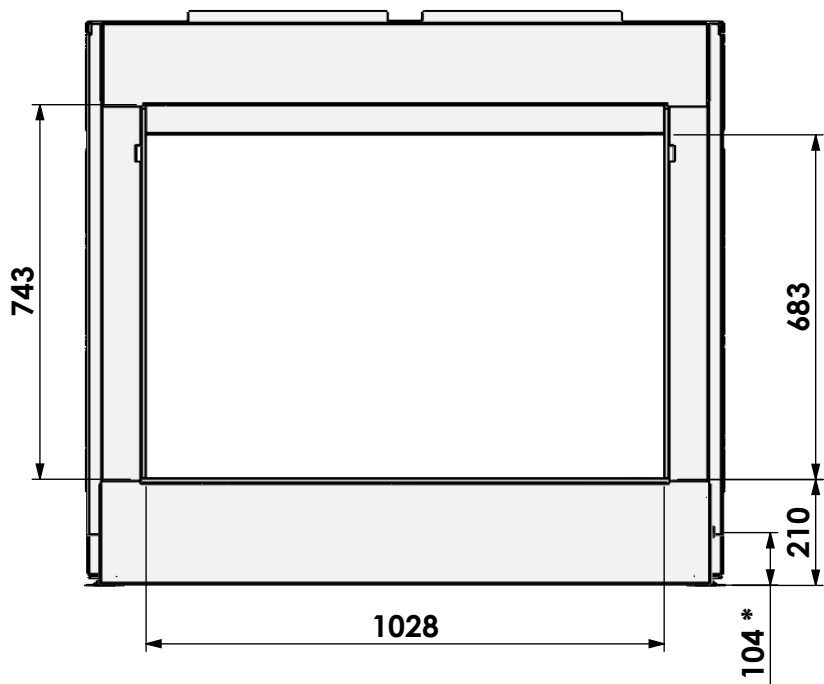

barbas

Barbas Bellfires B.V.
 Hallenstraat 17
 5531 AB Bladel
 The Netherlands
 www.barbasbellfires.com

Name: Gas Fire Front 110-75

Modifications reserved

Scale: 1:15
 Unit: mm

Version: 0

HD met convectiekast
 HD with convection housing
 HD avec caisse convection
 HD mit konvektion Kasten