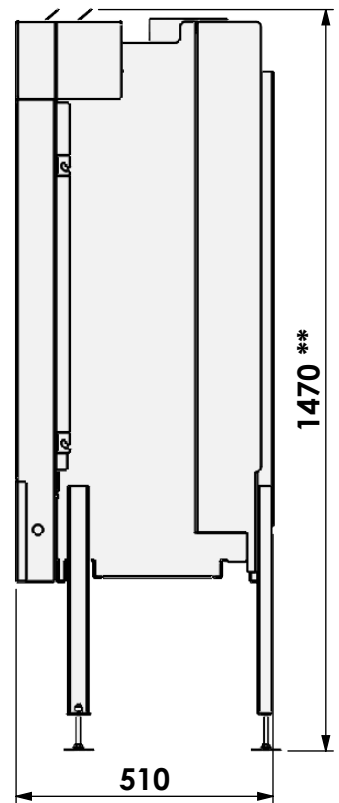

Name: Gas Fire Front 110-75

Modifications reserved

Scale: 1:15
Unit: mm

Version: 0

Hidden Door +

* = Gas

barbas

Barbas Bellfires B.V.
Hallenstraat 17
5531 AB Bladel
The Netherlands
www.barbasbellfires.com

Name: Gas Fire Front 110-75

Modifications reserved

Scale: 1:15
Unit: mm

Version: 0

HD met verlengde potenset
 HD with adjustable legs
 HD avec set de pieds réhaussés
 HD mit hohe Stellfüsse

* = Gas

** = Max