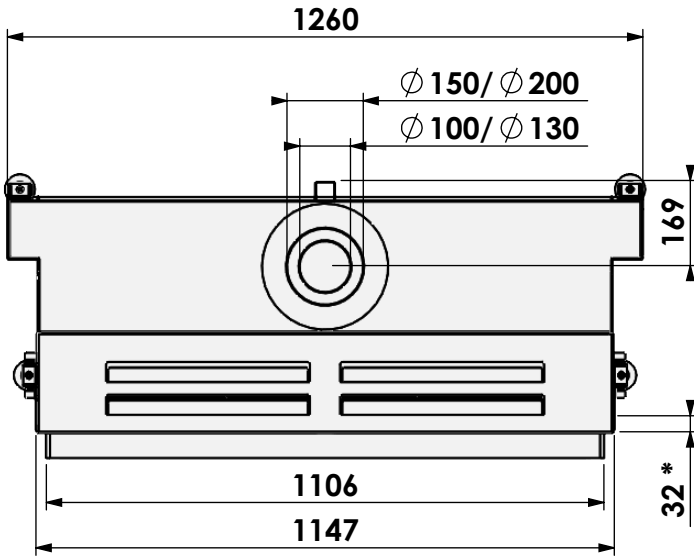

Floating Frame

* = Gas

barbas

Barbas Bellfires B.V.
Hallenstraat 17
5531 AB Bladel
The Netherlands
www.barbasbellfires.com

Name: Gas Fire Front 110-75

Modifications reserved

Scale: 1:15
Unit: mm

Version: 0

Floating Frame +

* = Gas

barbas

Barbas Bellfires B.V.
Hallenstraat 17
5531 AB Bladel
The Netherlands
www.barbasbellfires.com

Name: Gas Fire Front 110-75

Modifications reserved

Scale: 1:15
Unit: mm

Version: 0

Name: Gas Fire Front 110-75

Modifications reserved

Scale: 1:15
Unit: mm

Version: 0

HD met verlengde potenset
 HD with adjustable legs
 HD avec set de pieds réhaussés
 HD mit hohe Stellfüsse

* = Gas

** = Max