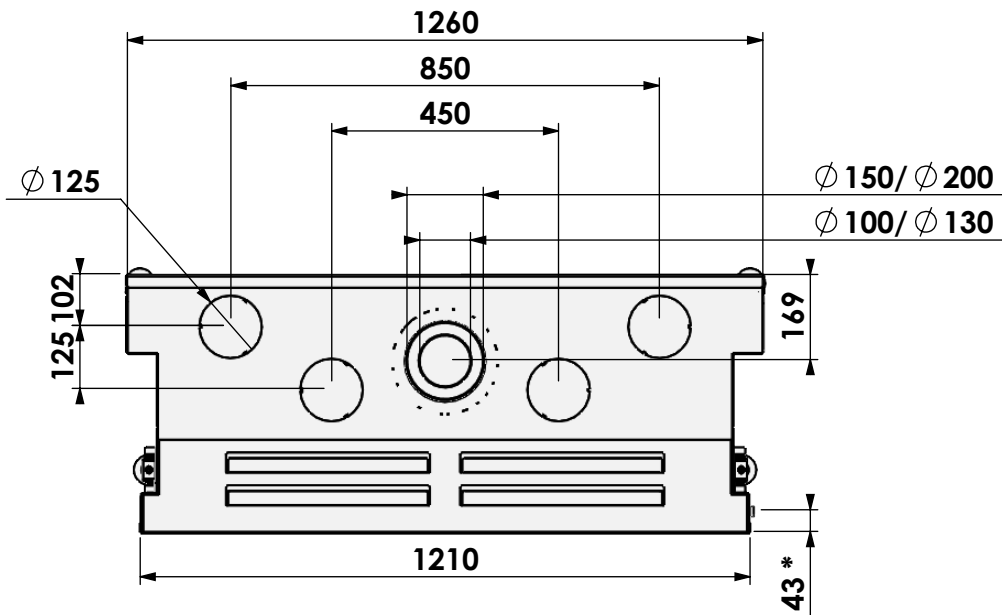

HD met convectiekast
HD with convection housing
HD avec caisse convection
HD mit konvektion Kasten

* = Gas

barbas

Barbas Bellfires B.V.
Hallenstraat 17
5531 AB Bladel
The Netherlands
www.barbasbellfires.com

Name: Gas Fire Front 110-75

Modifications reserved

Scale: 1:15
Unit: mm

Version: 0