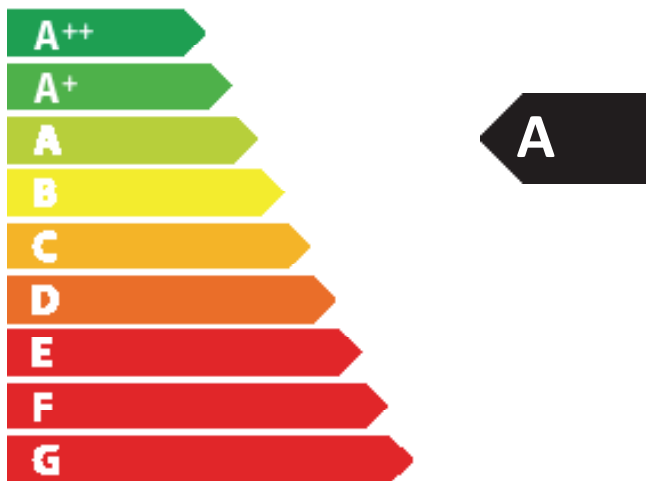

ENERG
енергия · ενεργεια

Gas Fire Front 110-75 PF2

Barbas

G25

9,2
kW

ENERGIA · ЕНЕРГИЯ · ΕΝΕΡΓΕΙΑ · ENERGIJA · ENERGY · ENERGIE · ENERGI

2015/1186