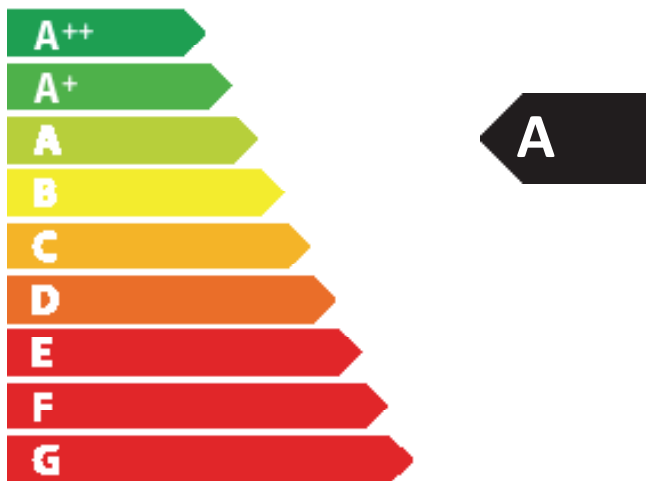

ENERG
енергия · ενεργεια

Gas Fire Panorama 90-70 PF2

Barbas

G25

9,2
kW

ENERGIA · ЕНЕРГИЯ · ΕΝΕΡΓΕΙΑ · ENERGIJA · ENERGY · ENERGIE · ENERGI

2015/1186