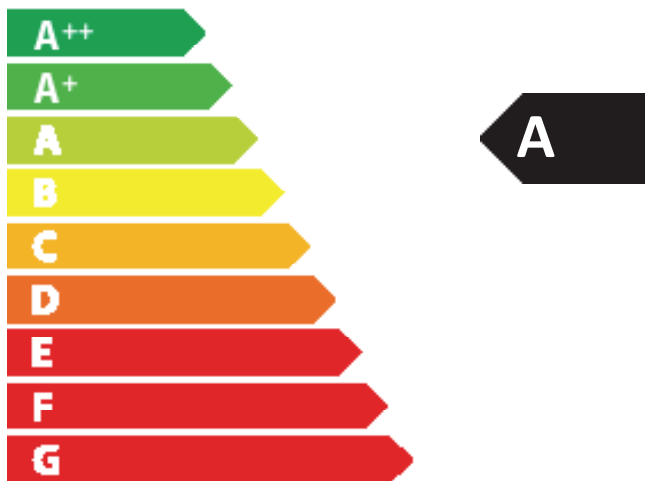

ENERG

енергия · ενεργεια

Gas Fire Panorama 70-70 PF2

Barbas

G25

9,2
kW

ENERGIA · ЕНЕРГИЯ · ΕΝΕΡΓΕΙΑ · ENERGIJA · ENERGY · ENERGIE · ENERGI

2015/1186