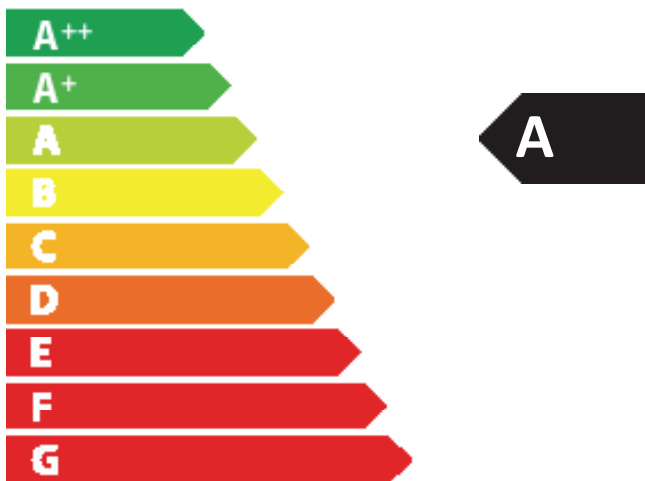

# ENERG

енергия · ενεργεια

## Gas Fire Panorama 110-70 PF2

Barbas

G25

9,2  
kW

ENERGIA · ЕНЕРГИЯ · ΕΝΕΡΓΕΙΑ · ENERGIJA · ENERGY · ENERGIE · ENERGI

2015/1186