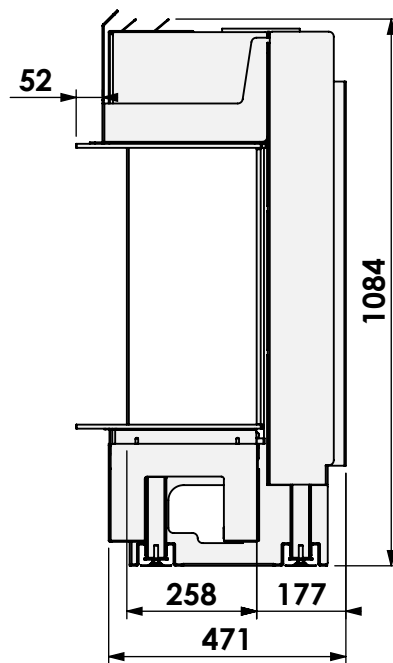

Kader 4 cm
 4 cm Frame
 Cadre 4 cm
 Rahmen 4 cm

barbas

Barbas Bellfires B.V.
 Hallenstraat 17
 5531 AB Bladel
 The Netherlands
www.barbasbellfires.com

Name: **Barbas Gas Fire Panorama 70-55**

Modifications reserved

Scale: **1:15**
 Unit: **mm**

Version: **0**

Kader 4 cm met convectiekast
 4 cm Frame with convection housing
 Cadre 4 cm avec caisse convection
 Rahmen 4 cm mit konvektion Kasten

barbas

Barbas Bellfires B.V.
 Hallenstraat 17
 5531 AB Bladel
 The Netherlands
www.barbasbellfires.com

Name: Barbas Gas Fire Panorama 70-55

Modifications reserved

Scale: 1:15
 Unit: mm

Version: 0

Kader 10 cm
 10 cm Frame
 Cadre 10 cm
 Rahmen 10 cm

barbas

Barbas Bellfires B.V.
 Hallenstraat 17
 5531 AB Bladel
 The Netherlands
 www.barbasbellfires.com

Name: Barbas Gas Fire Panorama 70-55

Modifications reserved

Scale: 1:15
 Unit: mm

Version: 0

Kader 10 cm met convectiekast
 10 cm Frame with convection housing
 Cadre 10 cm avec caisse convection
 Rahmen 10 cm mit konvektion Kasten