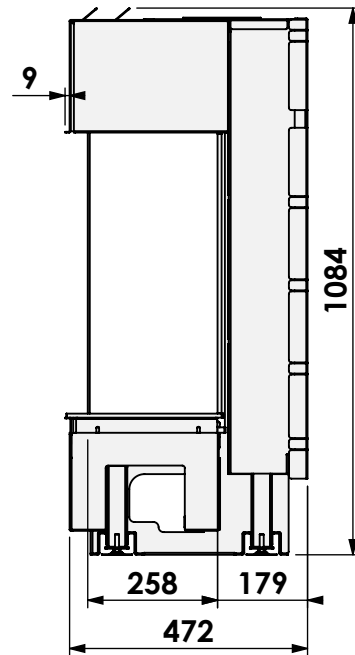

Kader 4 cm
 4 cm Frame
 Cadre 4 cm
 Rahmen 4 cm

barbas

Barbas Bellfires B.V.
 Hallenstraat 17
 5531 AB Bladel
 The Netherlands
www.barbasbellfires.com

Name: **Barbas Gas Fire Panorama 70-55**

Modifications reserved

Scale: **1:15**
 Unit: **mm**

Version: **0**

Kader 4 cm met convectiekast
 4 cm Frame with convection housing
 Cadre 4 cm avec caisse convection
 Rahmen 4 cm mit konvektion Kasten

barbas

Barbas Bellfires B.V.
 Hallenstraat 17
 5531 AB Bladel
 The Netherlands
www.barbasbellfires.com

Name: Barbas Gas Fire Panorama 70-55

Modifications reserved

Scale: 1:15
 Unit: mm

Version: 0

Kader 10 cm
 10 cm Frame
 Cadre 10 cm
 Rahmen 10 cm

barbas

Barbas Bellfires B.V.
 Hallenstraat 17
 5531 AB Bladel
 The Netherlands
 www.barbasbellfires.com

Name: Barbas Gas Fire Panorama 70-55

Modifications reserved

Scale: 1:15
 Unit: mm

Version: 0

Kader 10 cm met convectiekast
 10 cm Frame with convection housing
 Cadre 10 cm avec caisse convection
 Rahmen 10 cm mit konvektion Kasten