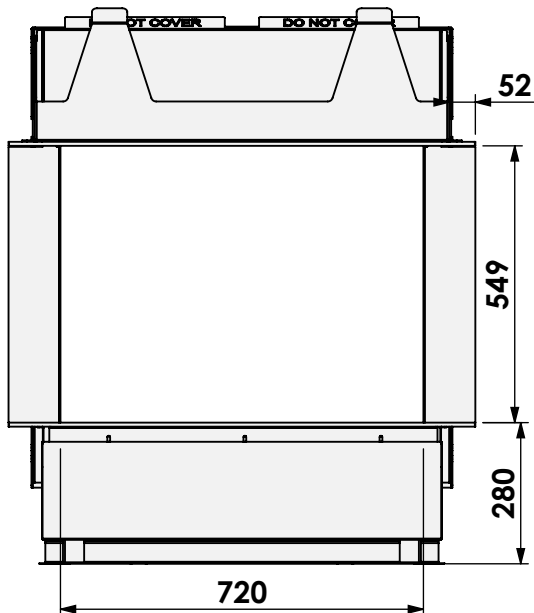

Name: Barbas Gas Fire Panorama 70-55

Modifications reserved

Scale: 1:15
 Unit: mm

Version: 0

Kader 10 cm
 10 cm Frame
 Cadre 10 cm
 Rahmen 10 cm

barbas

Barbas Bellfires B.V.
 Hallenstraat 17
 5531 AB Bladel
 The Netherlands
 www.barbasbellfires.com

Name: Barbas Gas Fire Panorama 70-55

Modifications reserved

Scale: 1:15
 Unit: mm

Version: 0

Kader 10 cm met convectiekast
 10 cm Frame with convection housing
 Cadre 10 cm avec caisse convection
 Rahmen 10 cm mit konvektion Kasten