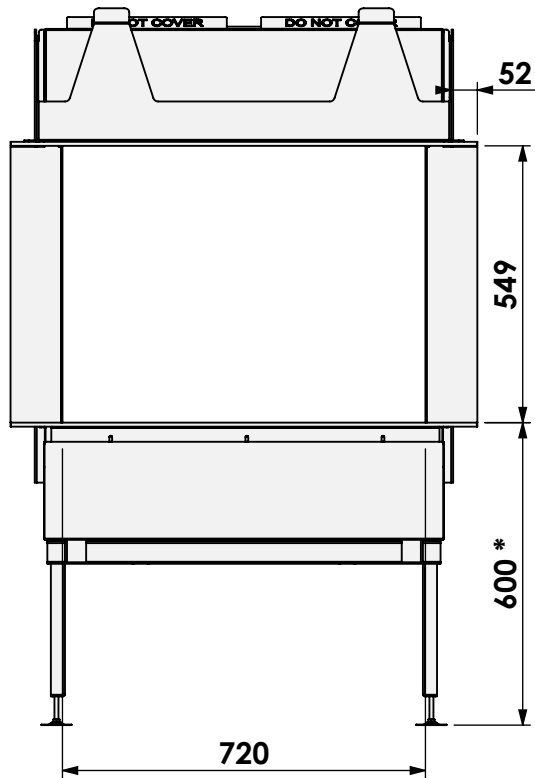

Name: Barbas Gas Fire Panorama 70-55

Modifications reserved

Scale: 1:15
 Unit: mm

Version: 0

Kader 10 cm met convectiekast
 10 cm Frame with convection housing
 Cadre 10 cm avec caisse convection
 Rahmen 10 cm mit konvektion Kasten

barbas

Barbas Bellfires B.V.
 Hallenstraat 17
 5531 AB Bladel
 The Netherlands
 www.barbasbellfires.com

Name: Barbas Gas Fire Panorama 70-55

Modifications reserved

Scale: 1:15
 Unit: mm

Version: 0

Kader 10 cm met verlengde potenset
 10 cm Frame with adjustable legs
 Cadre 10 cm avec set de pieds réhaussés
 Rahmen 10 cm mit hohe Stellfüsse