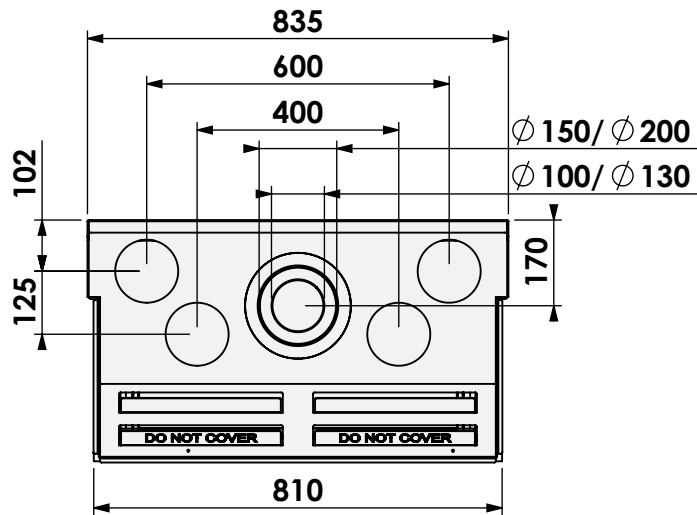

Kader 4 cm
 4 cm Frame
 Cadre 4 cm
 Rahmen 4 cm

barbas

Barbas Bellfires B.V.
 Hallenstraat 17
 5531 AB Bladel
 The Netherlands
www.barbasbellfires.com

Name: **Barbas Gas Fire Panorama 70-55**

Modifications reserved

Scale: **1:15**
 Unit: **mm**

Version: **0**

Kader 4 cm met convectiekast
 4 cm Frame with convection housing
 Cadre 4 cm avec caisse convection
 Rahmen 4 cm mit konvektion Kasten

barbas

Barbas Bellfires B.V.
 Hallenstraat 17
 5531 AB Bladel
 The Netherlands
www.barbasbellfires.com

Name: Barbas Gas Fire Panorama 70-55

Modifications reserved

Scale: 1:15
 Unit: mm

Version: 0

Kader 10 cm
 10 cm Frame
 Cadre 10 cm
 Rahmen 10 cm

barbas

Barbas Bellfires B.V.
 Hallenstraat 17
 5531 AB Bladel
 The Netherlands
 www.barbasbellfires.com

Name: Barbas Gas Fire Panorama 70-55

Modifications reserved

Scale: 1:15
 Unit: mm

Version: 0

Kader 10 cm met convectiekast
 10 cm Frame with convection housing
 Cadre 10 cm avec caisse convection
 Rahmen 10 cm mit konvektion Kasten