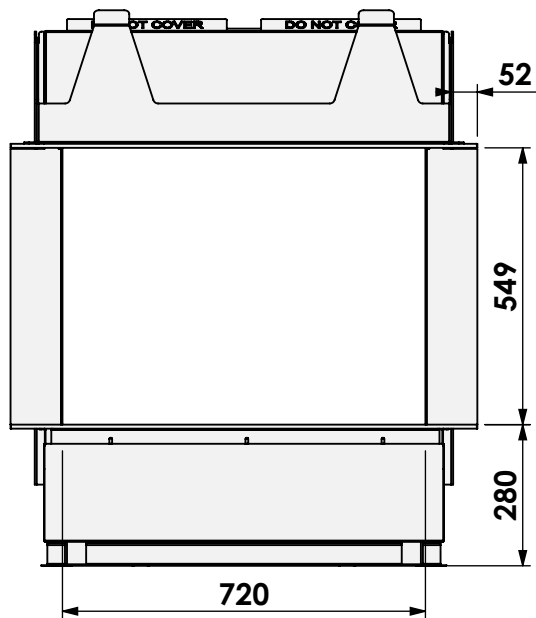

Scale: **1:15**
 Unit: **mm**

Version: **0**

Kader 4 cm met convectiekast
 4 cm Frame with convection housing
 Cadre 4 cm avec caisse convection
 Rahmen 4 cm mit konvektion Kasten

barbas

Barbas Bellfires B.V.
 Hallenstraat 17
 5531 AB Bladel
 The Netherlands
www.barbasbellfires.com

Name: Barbas Gas Fire Panorama 70-55

Modifications reserved

Scale: 1:15
 Unit: mm

Version: 0

Kader 10 cm
 10 cm Frame
 Cadre 10 cm
 Rahmen 10 cm

barbas

Barbas Bellfires B.V.
 Hallenstraat 17
 5531 AB Bladel
 The Netherlands
 www.barbasbellfires.com

Name: Barbas Gas Fire Panorama 70-55

Modifications reserved

Scale: 1:15
 Unit: mm

Version: 0

Kader 10 cm met convectiekast
 10 cm Frame with convection housing
 Cadre 10 cm avec caisse convection
 Rahmen 10 cm mit konvektion Kasten