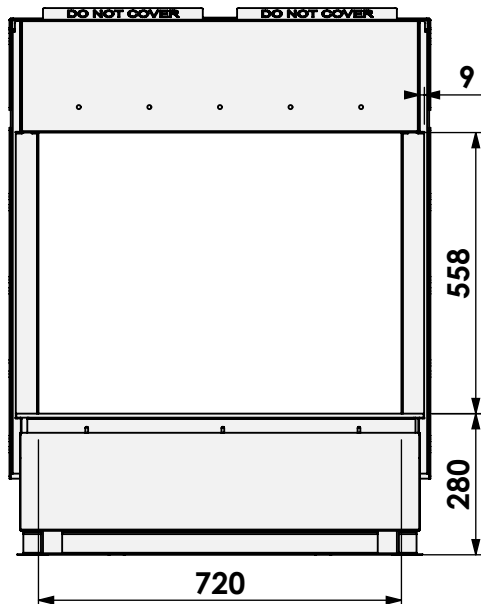

Kader 4 cm
 4 cm Frame
 Cadre 4 cm
 Rahmen 4 cm

barbas

Barbas Bellfires B.V.
 Hallenstraat 17
 5531 AB Bladel
 The Netherlands
www.barbasbellfires.com

Name: **Barbas Gas Fire Panorama 70-55**

Modifications reserved

Scale: **1:15**
 Unit: **mm**

Version: **0**

Kader 4 cm met convectiekast
 4 cm Frame with convection housing
 Cadre 4 cm avec caisse convection
 Rahmen 4 cm mit konvektion Kasten

barbas

Barbas Bellfires B.V.
 Hallenstraat 17
 5531 AB Bladel
 The Netherlands
www.barbasbellfires.com

Name: Barbas Gas Fire Panorama 70-55

Modifications reserved

Scale: 1:15
 Unit: mm

Version: 0

Kader 10 cm
 10 cm Frame
 Cadre 10 cm
 Rahmen 10 cm

barbas

Barbas Bellfires B.V.
 Hallenstraat 17
 5531 AB Bladel
 The Netherlands
 www.barbasbellfires.com

Name: Barbas Gas Fire Panorama 70-55

Modifications reserved

Scale: 1:15
 Unit: mm

Version: 0

Kader 10 cm met convectiekast
 10 cm Frame with convection housing
 Cadre 10 cm avec caisse convection
 Rahmen 10 cm mit konvektion Kasten