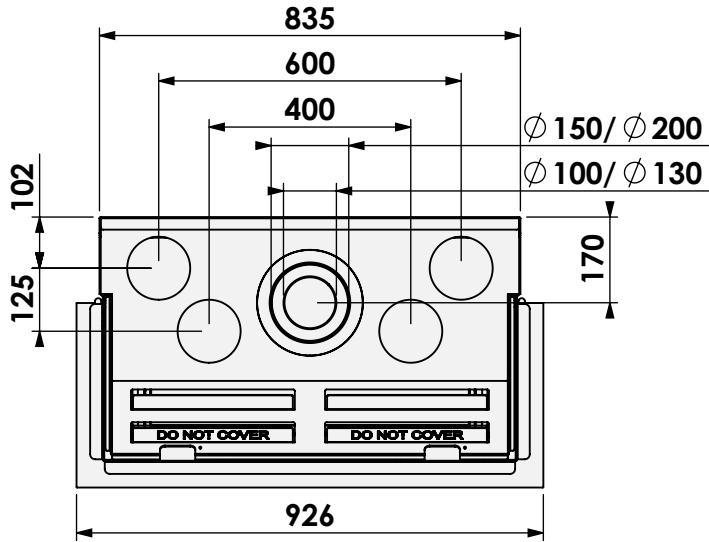

Name: Barbas Gas Fire Panorama 70-55

Modifications reserved

Scale: 1:15
 Unit: mm

Version: 0

Kader 10 cm
 10 cm Frame
 Cadre 10 cm
 Rahmen 10 cm

barbas

Barbas Bellfires B.V.
 Hallenstraat 17
 5531 AB Bladel
 The Netherlands
 www.barbasbellfires.com

Name: Barbas Gas Fire Panorama 70-55

Modifications reserved

Scale: 1:15
 Unit: mm

Version: 0

Kader 10 cm met convectiekast
 10 cm Frame with convection housing
 Cadre 10 cm avec caisse convection
 Rahmen 10 cm mit konvektion Kasten