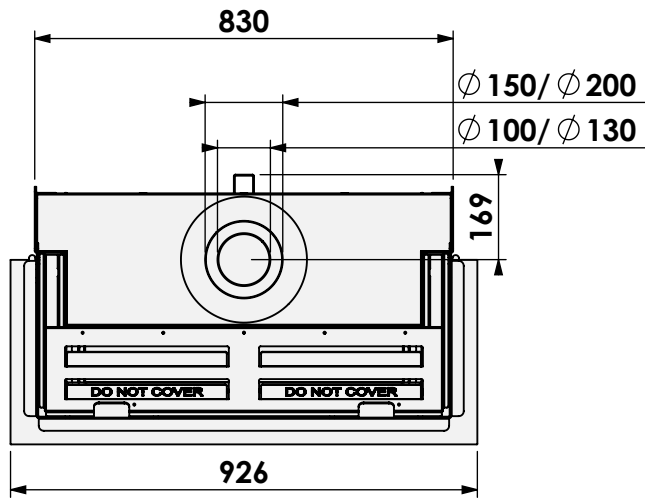

Kader 4 cm
 4 cm Frame
 Cadre 4 cm
 Rahmen 4 cm

barbas

Barbas Bellfires B.V.
 Hallenstraat 17
 5531 AB Bladel
 The Netherlands
www.barbasbellfires.com

Name: **Barbas Gas Fire Panorama 70-55**

Modifications reserved

Scale: **1:15**
 Unit: **mm**

Version: **0**

Kader 4 cm met convectiekast
 4 cm Frame with convection housing
 Cadre 4 cm avec caisse convection
 Rahmen 4 cm mit konvektion Kasten

barbas

Barbas Bellfires B.V.
 Hallenstraat 17
 5531 AB Bladel
 The Netherlands
www.barbasbellfires.com

Name: Barbas Gas Fire Panorama 70-55

Modifications reserved

Scale: 1:15
 Unit: mm

Version: 0

Kader 10 cm
 10 cm Frame
 Cadre 10 cm
 Rahmen 10 cm

barbas

Barbas Bellfires B.V.
 Hallenstraat 17
 5531 AB Bladel
 The Netherlands
 www.barbasbellfires.com

Name: Barbas Gas Fire Panorama 70-55

Modifications reserved

Scale: 1:15
 Unit: mm

Version: 0

Kader 10 cm met convectiekast
 10 cm Frame with convection housing
 Cadre 10 cm avec caisse convection
 Rahmen 10 cm mit konvektion Kasten