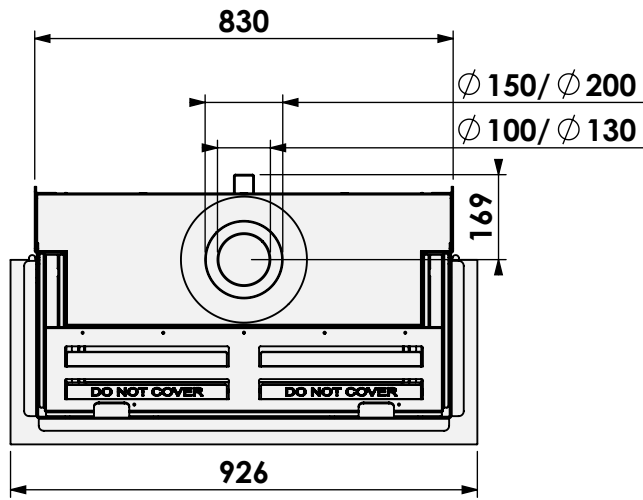

Name: Barbas Gas Fire Panorama 70-55

Modifications reserved

Scale: 1:15
 Unit: mm

Version: 0

Kader 10 cm met convectiekast
 10 cm Frame with convection housing
 Cadre 10 cm avec caisse convection
 Rahmen 10 cm mit konvektion Kasten

barbas

Barbas Bellfires B.V.
 Hallenstraat 17
 5531 AB Bladel
 The Netherlands
 www.barbasbellfires.com

Name: Barbas Gas Fire Panorama 70-55

Modifications reserved

Scale: 1:15
 Unit: mm

Version: 0

Kader 10 cm met verlengde potenset
 10 cm Frame with adjustable legs
 Cadre 10 cm avec set de pieds réhaussés
 Rahmen 10 cm mit hohe Stellfüsse