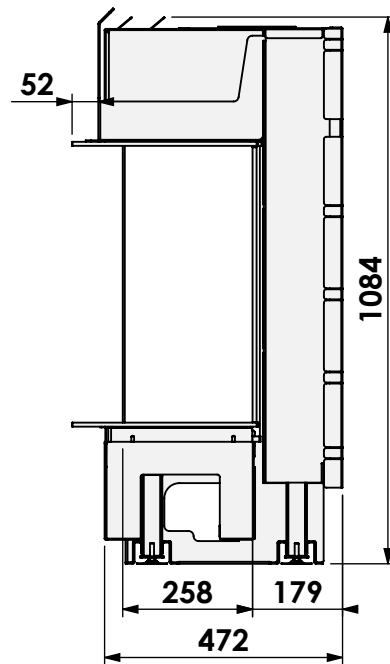

Scale: **1:15**
 Unit: **mm**

Version: **0**

Kader 4 cm met convectiekast
 4 cm Frame with convection housing
 Cadre 4 cm avec caisse convection
 Rahmen 4 cm mit konvektion Kasten

barbas

Barbas Bellfires B.V.
 Hallenstraat 17
 5531 AB Bladel
 The Netherlands
www.barbasbellfires.com

Name: Barbas Gas Fire Panorama 70-55

Modifications reserved

Scale: 1:15
 Unit: mm

Version: 0

Kader 10 cm
 10 cm Frame
 Cadre 10 cm
 Rahmen 10 cm

barbas

Barbas Bellfires B.V.
 Hallenstraat 17
 5531 AB Bladel
 The Netherlands
 www.barbasbellfires.com

Name: Barbas Gas Fire Panorama 70-55

Modifications reserved

Scale: 1:15
 Unit: mm

Version: 0

Kader 10 cm met convectiekast
 10 cm Frame with convection housing
 Cadre 10 cm avec caisse convection
 Rahmen 10 cm mit konvektion Kasten