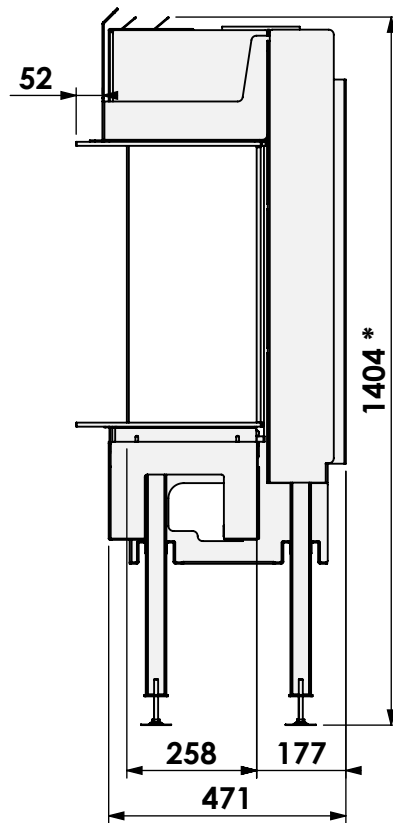

Name: Barbas Gas Fire Panorama 70-55

Modifications reserved

Scale: 1:15
 Unit: mm

Version: 0

Kader 10 cm met convectiekast
 10 cm Frame with convection housing
 Cadre 10 cm avec caisse convection
 Rahmen 10 cm mit konvektion Kasten

barbas

Barbas Bellfires B.V.
 Hallenstraat 17
 5531 AB Bladel
 The Netherlands
 www.barbasbellfires.com

Name: Barbas Gas Fire Panorama 70-55

Modifications reserved

Scale: 1:15
 Unit: mm

Version: 0

Kader 10 cm met verlengde potenset
 10 cm Frame with adjustable legs
 Cadre 10 cm avec set de pieds réhaussés
 Rahmen 10 cm mit hohe Stellfüsse