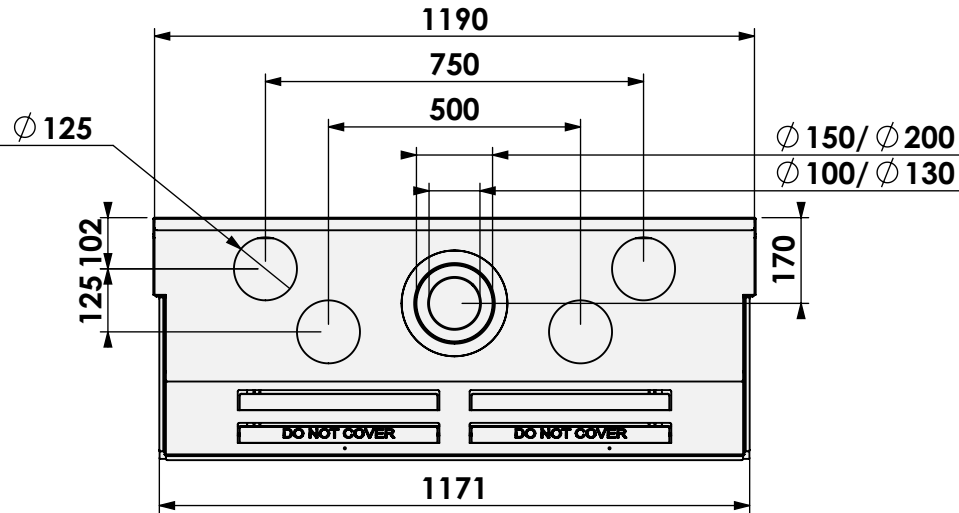

Kader 4 cm
 4 cm Frame
 Cadre 4 cm
 Rahmen 4 cm

barbas

Barbas Bellfires B.V.
 Hallenstraat 17
 5531 AB Bladel
 The Netherlands
www.barbasbellfires.com

Name: **Barbas Gas Fire Panorama 110-55**

Modifications reserved

Scale: **1:15**
 Unit: **mm**

Version: **0**

Kader 4 cm met convectiekast
 4 cm Frame with convection housing
 Cadre 4 cm avec caisse convection
 Rahmen 4 cm mit konvektion Kasten

barbas

Barbas Bellfires B.V.
 Hallenstraat 17
 5531 AB Bladel
 The Netherlands
 www.barbasbellfires.com

Name: Barbas Gas Fire Panorama 110-55

Modifications reserved

Scale: 1:15
 Unit: mm

Version: 0

Kader 10 cm
 10 cm Frame
 Cadre 10 cm
 Rahmen 10 cm

barbas

Barbas Bellfires B.V.
 Hallenstraat 17
 5531 AB Bladel
 The Netherlands
www.barbasbellfires.com

Name: Barbas Gas Fire Panorama 110-55

Modifications reserved

Scale: 1:15
 Unit: mm

Version: 0

Kader 10 cm met convectiekast
 10 cm Frame with convection housing
 Cadre 10 cm avec caisse convection
 Rahmen 10 cm mit konvektion Kasten