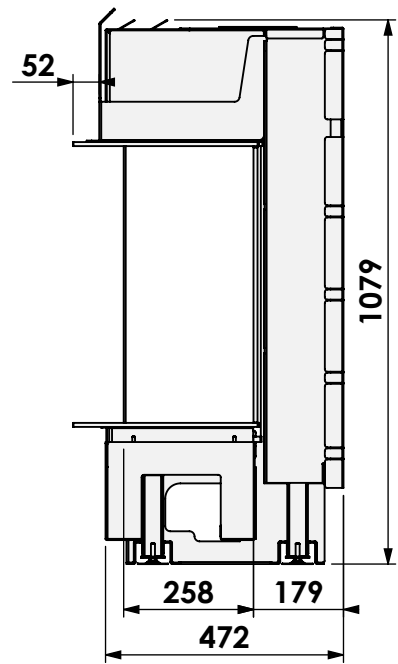

Scale: **1:15**
 Unit: **mm**

Version: **0**

Kader 4 cm met convectiekast
 4 cm Frame with convection housing
 Cadre 4 cm avec caisse convection
 Rahmen 4 cm mit konvektion Kasten

barbas

Barbas Bellfires B.V.
 Hallenstraat 17
 5531 AB Bladel
 The Netherlands
 www.barbasbellfires.com

Name: Barbas Gas Fire Panorama 110-55

Modifications reserved

Scale: 1:15
 Unit: mm

Version: 0

Kader 10 cm
 10 cm Frame
 Cadre 10 cm
 Rahmen 10 cm

barbas

Barbas Bellfires B.V.
 Hallenstraat 17
 5531 AB Bladel
 The Netherlands
www.barbasbellfires.com

Name: Barbas Gas Fire Panorama 110-55

Modifications reserved

Scale: 1:15
 Unit: mm

Version: 0

Kader 10 cm met convectiekast
 10 cm Frame with convection housing
 Cadre 10 cm avec caisse convection
 Rahmen 10 cm mit konvektion Kasten