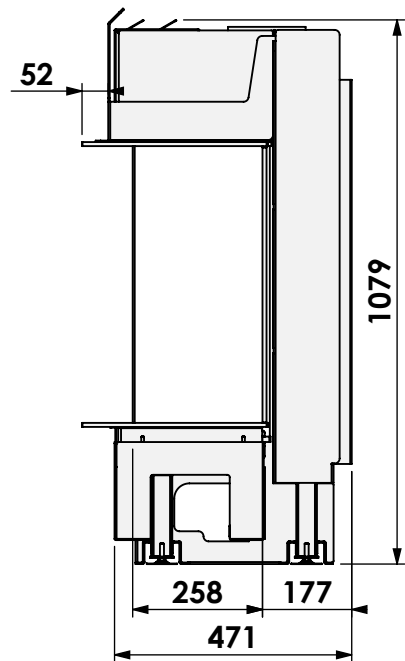

Kader 4 cm
 4 cm Frame
 Cadre 4 cm
 Rahmen 4 cm

barbas

Barbas Bellfires B.V.
 Hallenstraat 17
 5531 AB Bladel
 The Netherlands
www.barbasbellfires.com

Name: **Barbas Gas Fire Panorama 110-55**

Modifications reserved

Scale: **1:15**
 Unit: **mm**

Version: **0**

Kader 4 cm met convectiekast
 4 cm Frame with convection housing
 Cadre 4 cm avec caisse convection
 Rahmen 4 cm mit konvektion Kasten

barbas

Barbas Bellfires B.V.
 Hallenstraat 17
 5531 AB Bladel
 The Netherlands
 www.barbasbellfires.com

Name: Barbas Gas Fire Panorama 110-55

Modifications reserved

Scale: 1:15
 Unit: mm

Version: 0

Kader 10 cm
 10 cm Frame
 Cadre 10 cm
 Rahmen 10 cm

barbas

Barbas Bellfires B.V.
 Hallenstraat 17
 5531 AB Bladel
 The Netherlands
www.barbasbellfires.com

Name: Barbas Gas Fire Panorama 110-55

Modifications reserved

Scale: 1:15
 Unit: mm

Version: 0

Kader 10 cm met convectiekast
 10 cm Frame with convection housing
 Cadre 10 cm avec caisse convection
 Rahmen 10 cm mit konvektion Kasten