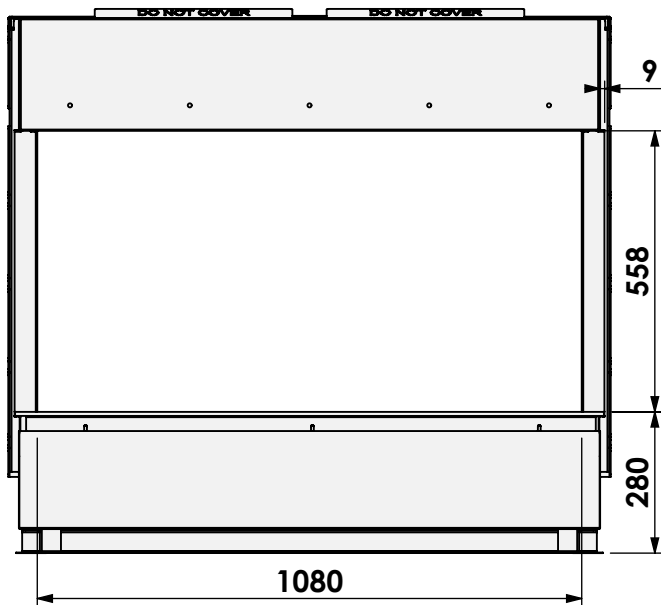

Kader 4 cm
 4 cm Frame
 Cadre 4 cm
 Rahmen 4 cm

barbas

Barbas Bellfires B.V.
 Hallenstraat 17
 5531 AB Bladel
 The Netherlands
www.barbasbellfires.com

Name: **Barbas Gas Fire Panorama 110-55**

Modifications reserved

Scale: **1:15**
 Unit: **mm**

Version: **0**

Kader 4 cm met convectiekast
 4 cm Frame with convection housing
 Cadre 4 cm avec caisse convection
 Rahmen 4 cm mit konvektion Kasten

barbas

Barbas Bellfires B.V.
 Hallenstraat 17
 5531 AB Bladel
 The Netherlands
 www.barbasbellfires.com

Name: Barbas Gas Fire Panorama 110-55

Modifications reserved

Scale: 1:15
 Unit: mm

Version: 0

Kader 10 cm
 10 cm Frame
 Cadre 10 cm
 Rahmen 10 cm

barbas

Barbas Bellfires B.V.
 Hallenstraat 17
 5531 AB Bladel
 The Netherlands
www.barbasbellfires.com