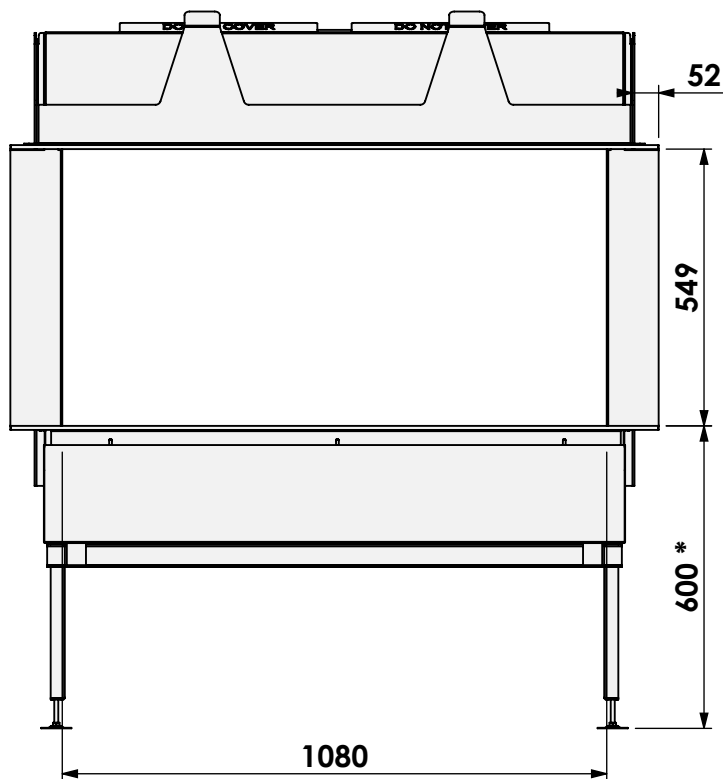

Name: Barbas Gas Fire Panorama 110-55

Modifications reserved

Scale: 1:15
 Unit: mm

Version: 0

Kader 10 cm met convectiekast
 10 cm Frame with convection housing
 Cadre 10 cm avec caisse convection
 Rahmen 10 cm mit konvektion Kasten

barbas

Barbas Bellfires B.V.
 Hallenstraat 17
 5531 AB Bladel
 The Netherlands
 www.barbasbellfires.com

Name: Barbas Gas Fire Panorama 110-55

Modifications reserved

Scale: 1:15
 Unit: mm

Version: 0

Kader 10 cm met verlengde potenset
 10 cm Frame with adjustable legs
 Cadre 10 cm avec set de pieds réhaussés
 Rahmen 10 cm mit hohe Stellfüsse