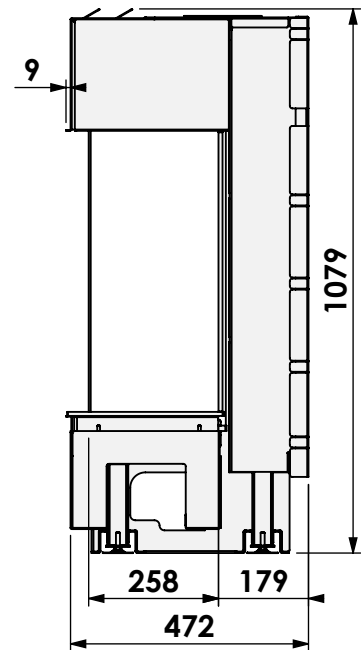

Kader 4 cm
 4 cm Frame
 Cadre 4 cm
 Rahmen 4 cm

barbas

Barbas Bellfires B.V.
 Hallenstraat 17
 5531 AB Bladel
 The Netherlands
www.barbasbellfires.com

Name: **Barbas Gas Fire Panorama 110-55**

Modifications reserved

Scale: **1:15**
 Unit: **mm**

Version: **0**

Kader 4 cm met convectiekast
 4 cm Frame with convection housing
 Cadre 4 cm avec caisse convection
 Rahmen 4 cm mit konvektion Kasten

barbas

Barbas Bellfires B.V.
 Hallenstraat 17
 5531 AB Bladel
 The Netherlands
 www.barbasbellfires.com

Name: Barbas Gas Fire Panorama 110-55

Modifications reserved

Scale: 1:15
 Unit: mm

Version: 0

Kader 10 cm
 10 cm Frame
 Cadre 10 cm
 Rahmen 10 cm

barbas

Barbas Bellfires B.V.
 Hallenstraat 17
 5531 AB Bladel
 The Netherlands
www.barbasbellfires.com

Name: Barbas Gas Fire Panorama 110-55

Modifications reserved

Scale: 1:15
 Unit: mm

Version: 0

Kader 10 cm met convectiekast
 10 cm Frame with convection housing
 Cadre 10 cm avec caisse convection
 Rahmen 10 cm mit konvektion Kasten