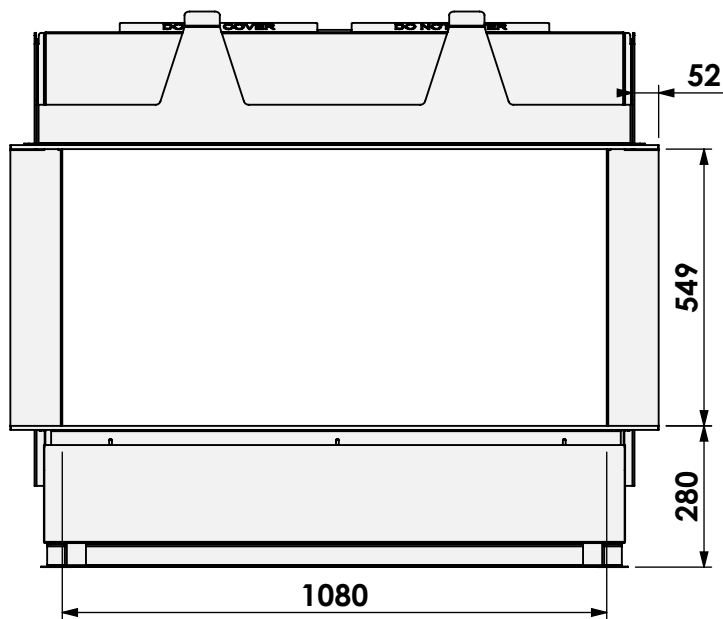

Scale: **1:15**
 Unit: **mm**

Version: **0**

Kader 4 cm met convectiekast
 4 cm Frame with convection housing
 Cadre 4 cm avec caisse convection
 Rahmen 4 cm mit konvektion Kasten

barbas

Barbas Bellfires B.V.
 Hallenstraat 17
 5531 AB Bladel
 The Netherlands
 www.barbasbellfires.com

Name: Barbas Gas Fire Panorama 110-55

Modifications reserved

Scale: 1:15
 Unit: mm

Version: 0

Kader 10 cm
 10 cm Frame
 Cadre 10 cm
 Rahmen 10 cm

barbas

Barbas Bellfires B.V.
 Hallenstraat 17
 5531 AB Bladel
 The Netherlands
www.barbasbellfires.com