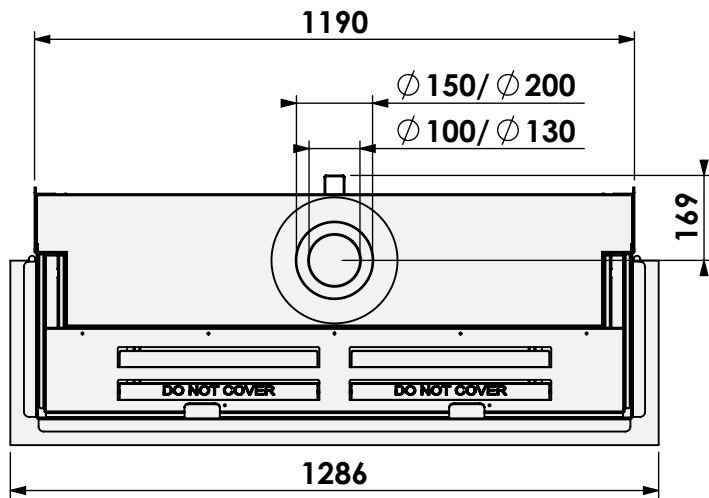

Kader 4 cm
 4 cm Frame
 Cadre 4 cm
 Rahmen 4 cm

barbas

Barbas Bellfires B.V.
 Hallenstraat 17
 5531 AB Bladel
 The Netherlands
www.barbasbellfires.com

Name: **Barbas Gas Fire Panorama 110-55**

Modifications reserved

Scale: **1:15**
 Unit: **mm**

Version: **0**

Kader 4 cm met convectiekast
 4 cm Frame with convection housing
 Cadre 4 cm avec caisse convection
 Rahmen 4 cm mit konvektion Kasten

barbas

Barbas Bellfires B.V.
 Hallenstraat 17
 5531 AB Bladel
 The Netherlands
 www.barbasbellfires.com

Name: Barbas Gas Fire Panorama 110-55

Modifications reserved

Scale: 1:15
 Unit: mm

Version: 0

Kader 10 cm
 10 cm Frame
 Cadre 10 cm
 Rahmen 10 cm

barbas

Barbas Bellfires B.V.
 Hallenstraat 17
 5531 AB Bladel
 The Netherlands
www.barbasbellfires.com

Name: Barbas Gas Fire Panorama 110-55

Modifications reserved

Scale: 1:15
 Unit: mm

Version: 0

Kader 10 cm met convectiekast
 10 cm Frame with convection housing
 Cadre 10 cm avec caisse convection
 Rahmen 10 cm mit konvektion Kasten