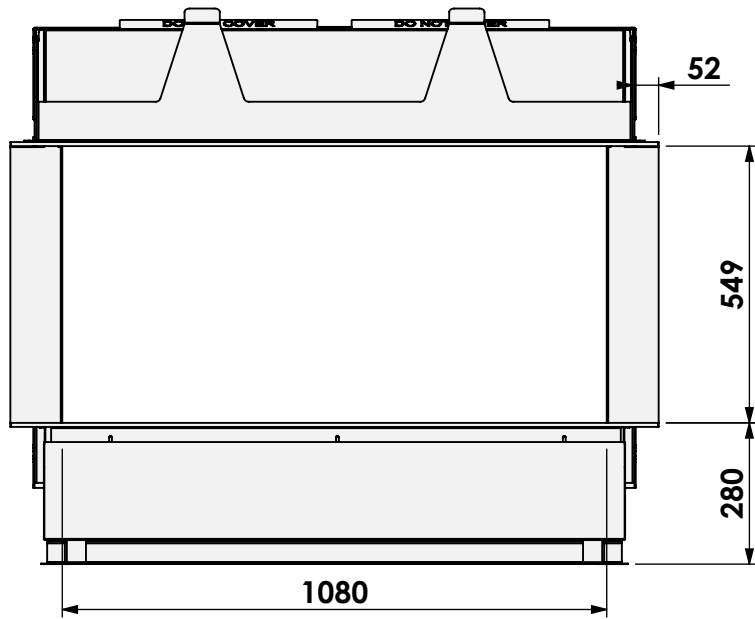

Name: Barbas Gas Fire Panorama 110-55

Modifications reserved

Scale: 1:15
 Unit: mm

Version: 0

Kader 10 cm
 10 cm Frame
 Cadre 10 cm
 Rahmen 10 cm

barbas

Barbas Bellfires B.V.
 Hallenstraat 17
 5531 AB Bladel
 The Netherlands
www.barbasbellfires.com

Name: Barbas Gas Fire Panorama 110-55

Modifications reserved

Scale: 1:15
 Unit: mm

Version: 0

Kader 10 cm met convectiekast
 10 cm Frame with convection housing
 Cadre 10 cm avec caisse convection
 Rahmen 10 cm mit konvektion Kasten