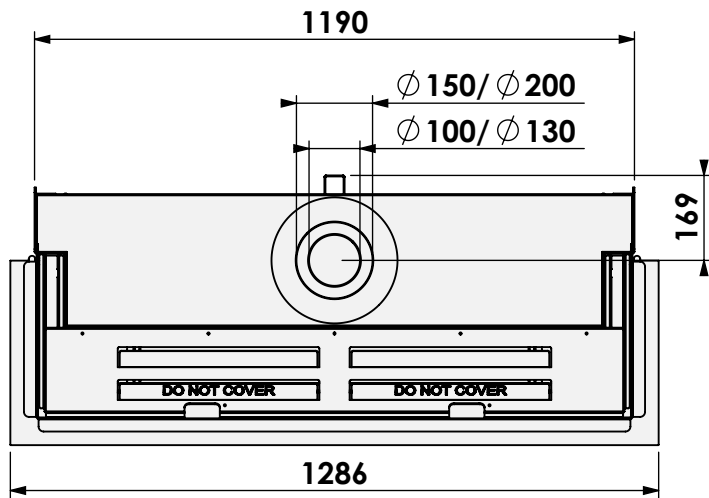

Name: Barbas Gas Fire Panorama 110-55

Modifications reserved

Scale: 1:15
 Unit: mm

Version: 0

Kader 10 cm
 10 cm Frame
 Cadre 10 cm
 Rahmen 10 cm

barbas

Barbas Bellfires B.V.
 Hallenstraat 17
 5531 AB Bladel
 The Netherlands
www.barbasbellfires.com

Name: Barbas Gas Fire Panorama 110-55

Modifications reserved

Scale: 1:15
 Unit: mm

Version: 0

Kader 10 cm met convectiekast
 10 cm Frame with convection housing
 Cadre 10 cm avec caisse convection
 Rahmen 10 cm mit konvektion Kasten

barbas

Barbas Bellfires B.V.
 Hallenstraat 17
 5531 AB Bladel
 The Netherlands
 www.barbasbellfires.com

Name: Barbas Gas Fire Panorama 110-55

Modifications reserved

Scale: 1:15
 Unit: mm

Version: 0

Kader 10 cm met verlengde potenset
 10 cm Frame with adjustable legs
 Cadre 10 cm avec set de pieds réhaussés
 Rahmen 10 cm mit hohe Stellfüsse