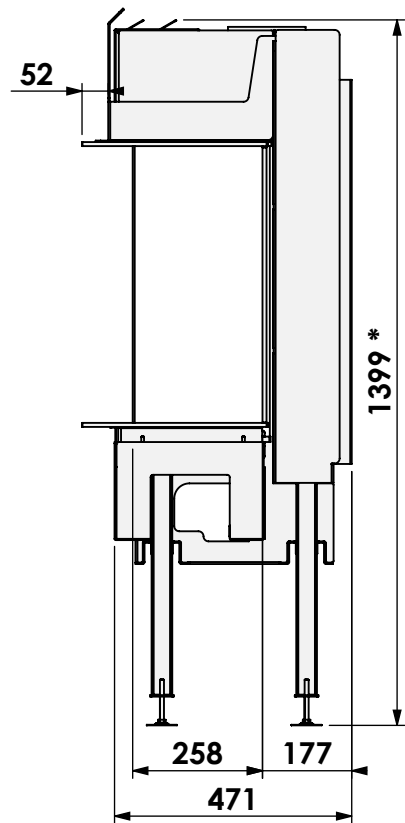

Name: Barbas Gas Fire Panorama 110-55

Modifications reserved

Scale: 1:15
 Unit: mm

Version: 0

Kader 10 cm met convectiekast
 10 cm Frame with convection housing
 Cadre 10 cm avec caisse convection
 Rahmen 10 cm mit konvektion Kasten

barbas

Barbas Bellfires B.V.
 Hallenstraat 17
 5531 AB Bladel
 The Netherlands
 www.barbasbellfires.com

Name: Barbas Gas Fire Panorama 110-55

Modifications reserved

Scale: 1:15
 Unit: mm

Version: 0

Kader 10 cm met verlengde potenset
 10 cm Frame with adjustable legs
 Cadre 10 cm avec set de pieds réhaussés
 Rahmen 10 cm mit hohe Stellfüsse