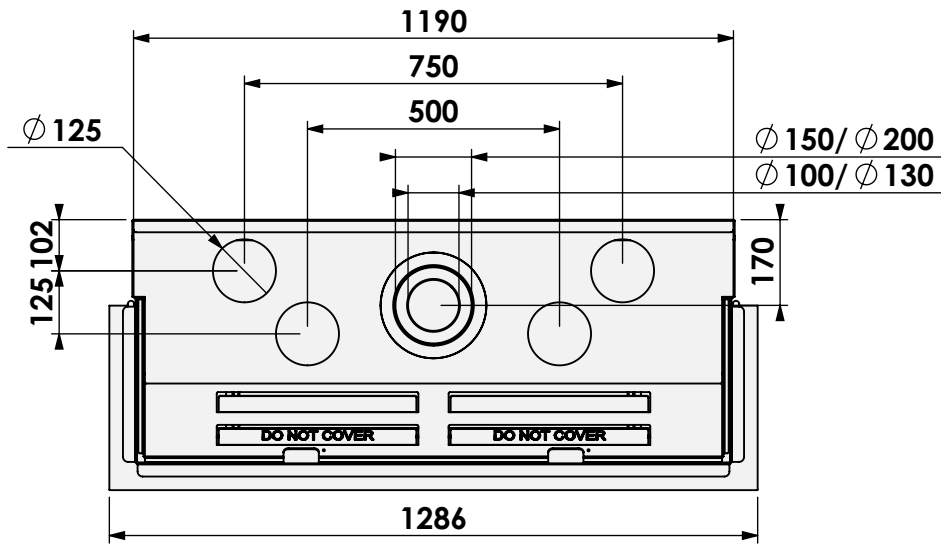

Name: Barbas Gas Fire Panorama 110-55

Modifications reserved

Scale: 1:15
 Unit: mm

Version: 0

Kader 10 cm
 10 cm Frame
 Cadre 10 cm
 Rahmen 10 cm

barbas

Barbas Bellfires B.V.
 Hallenstraat 17
 5531 AB Bladel
 The Netherlands
www.barbasbellfires.com

Name: Barbas Gas Fire Panorama 110-55

Modifications reserved

Scale: 1:15
 Unit: mm

Version: 0

Kader 10 cm met convectiekast
 10 cm Frame with convection housing
 Cadre 10 cm avec caisse convection
 Rahmen 10 cm mit konvektion Kasten