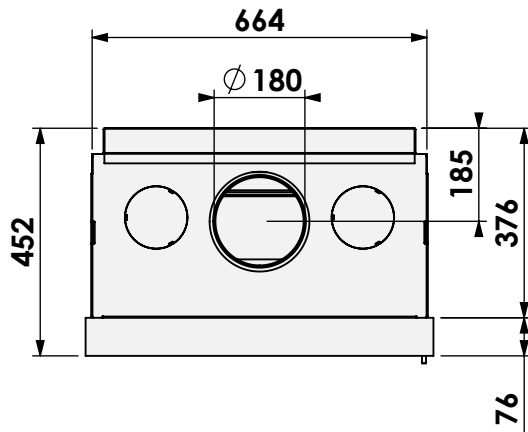

inbouw/opbouw kader  
built-in/surface-mounted frame

\* = air inlet  $\varnothing$  125 mm

**barbas**

Barbas Bellfires B.V.  
Hallenstraat 17  
5531 AB Bladel  
The Netherlands  
www.barbasbellfires.com

Name: Cuatro-7 compact 70

Modifications reserved

Scale: 1:15  
Unit: mm

Version: 0

inbouw/opbouw kader, convectie  
 built-in/surface-mounted frame, convection casing

\* = air inlet  $\varnothing$  125 mm

**barbas**

Barbas Bellfires B.V.  
 Hallenstraat 17  
 5531 AB Bladel  
 The Netherlands  
 www.barbasbellfires.com

Scale: 1:15  
 Unit: mm

Version: 0