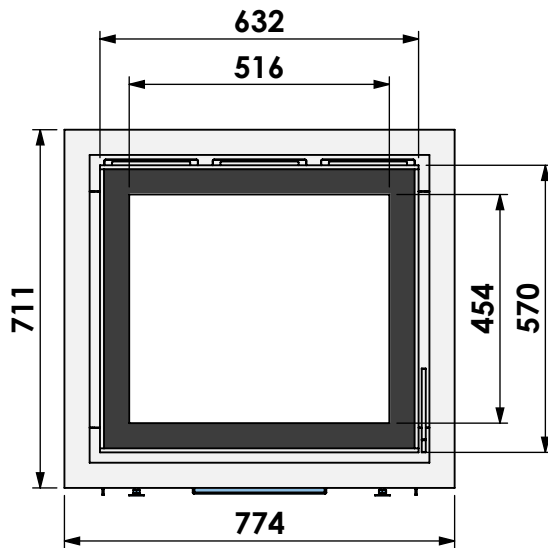

klassiek kader, convectie
classic frame, convection casing

* = air inlet $\varnothing$ 125 mm

barbas

Barbas Bellfires B.V.
Hallenstraat 17
5531 AB Bladel
The Netherlands
www.barbasbellfires.com

Name: Cuatro-7 compact 70

Modifications reserved

Scale: 1:15
Unit: mm

Version: 0