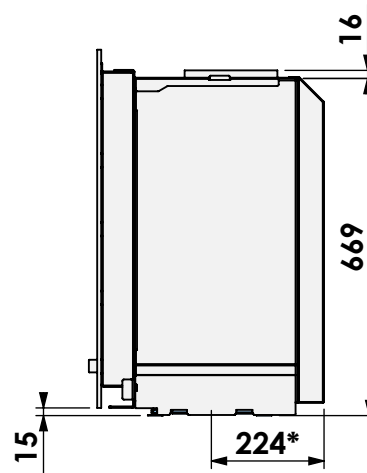

klassiek kader, convectie
classic frame, convection casing

* = air inlet $\varnothing$ 125 mm

barbas

Barbas Bellfires B.V.
Hallenstraat 17
5531 AB Bladel
The Netherlands
www.barbasbellfires.com

Name: Cuatro-7 compact 70

Modifications reserved

Scale: 1:15
Unit: mm

Version: 0