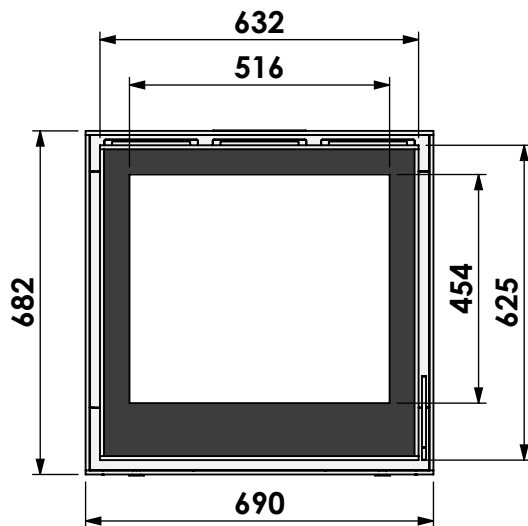

inbouw/opbouw kader, convectie
built-in/surface-mounted frame, convection casing

* = air inlet $\varnothing$ 125 mm

barbas

Barbas Bellfires B.V.
Hallenstraat 17
5531 AB Bladel
The Netherlands
www.barbasbellfires.com

Name: Cuatro-7 compact 70

Modifications reserved

Scale: 1:15
Unit: mm

Version: 0