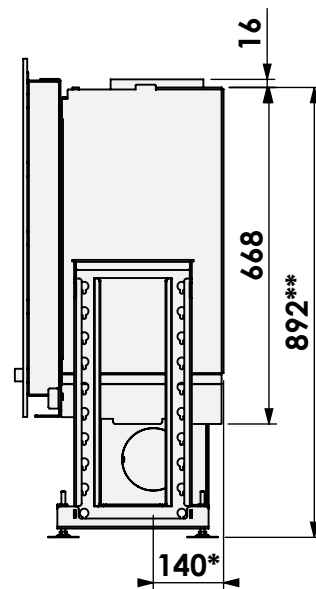

Name: Cuatro-7 compact 70

Modifications reserved

Scale: 1:15  
Unit: mm

Version: 0

klassiek kader, convectie  
 classic frame, convection casing

\* = air inlet  $\varnothing$  125 mm

**barbas**

Barbas Bellfires B.V.  
 Hallenstraat 17  
 5531 AB Bladel  
 The Netherlands  
 www.barbasbellfires.com

Name: Cuatro-7 compact 70

Modifications reserved

Scale: 1:15  
 Unit: mm

Version: 0

klassiek kader, luchtbox  
 classic frame, airbox

\* = optional air inlet  $\varnothing$  125 mm

\*\* = optional extended adjustable legs, max +150 mm

Scale: 1:15  
 Unit: mm

Version: 0