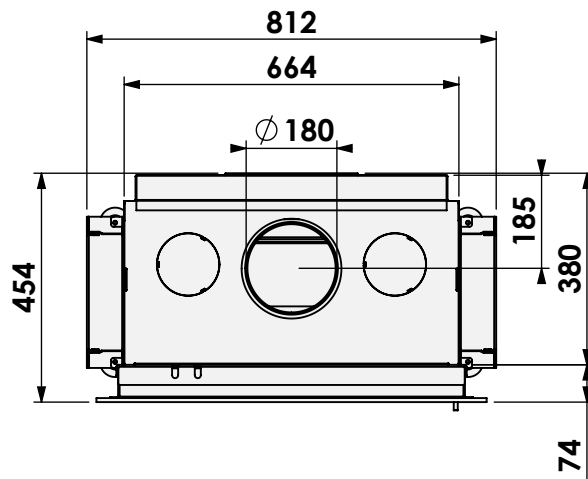

klassiek kader, Opti-Air en/of ventilator
classic frame, Opti-Air and/or fan

* = optional air inlet $\varnothing$ 125 mm

** = optional extended adjustable legs, max +150 mm

barbas

Barbas Bellfires B.V.
Hallenstraat 17
5531 AB Bladel
The Netherlands
www.barbasbellfires.com

Name: Cuatro-7 compact 70

Modifications reserved

Scale: 1:15
Unit: mm

Version: 0