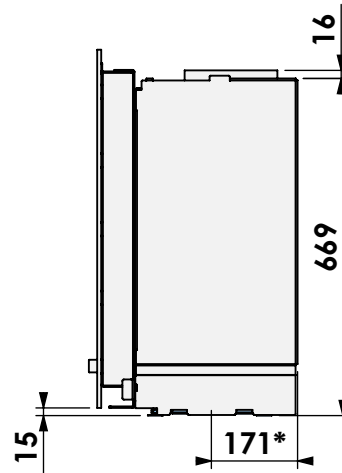

Scale: 1:15  
 Unit: mm

Version: 0

klassiek kader  
classic frame

\* = air inlet  $\varnothing$  125 mm

**barbas**

Barbas Bellfires B.V.  
Hallenstraat 17  
5531 AB Bladel  
The Netherlands  
www.barbasbellfires.com

Scale: 1:15  
 Unit: mm

Version: 0