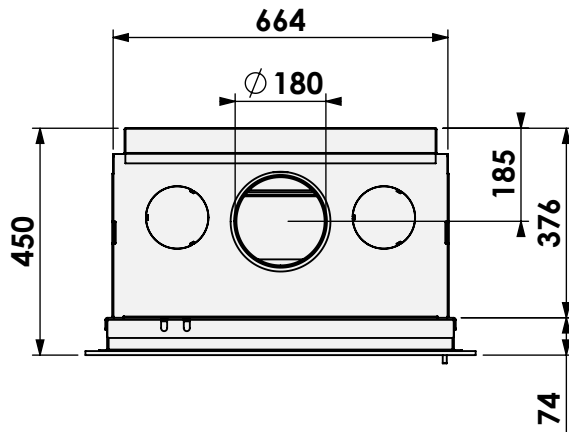

klassiek kader, convectie
classic frame, convection casing

* = air inlet $\varnothing$ 125 mm

barbas

Barbas Bellfires B.V.
Hallenstraat 17
5531 AB Bladel
The Netherlands
www.barbasbellfires.com

Name: Cuatro-7 compact 70

Modifications reserved

Scale: 1:15
Unit: mm

Version: 0