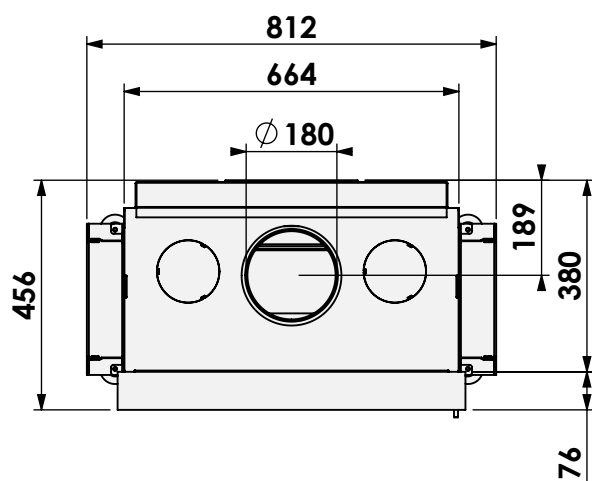

inbouw/opbouw kader, Opti-Air en/of ventilator
built-in/surface-mounted frame, Opti-Air and/or fan

* = optional air inlet $\phi 125$ mm

** = optional extended adjustable legs, max +150 mm

barbas

Barbas Bellfires B.V.
Hallenstraat 17
5531 AB Bladel
The Netherlands
www.barbasbellfires.com

Name: Cuatro-7 compact 70

Modifications reserved

Scale: 1:15
Unit: mm

Version: 0