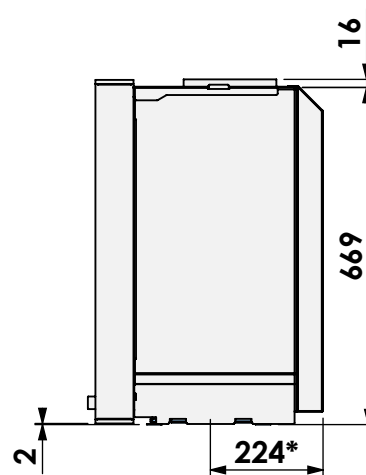

inbouw/opbouw kader  
built-in/surface-mounted frame

\* = air inlet  $\varnothing$  125 mm

**barbas**

Barbas Bellfires B.V.  
Hallenstraat 17  
5531 AB Bladel  
The Netherlands  
www.barbasbellfires.com

Name: Cuatro-7 compact 70

Modifications reserved

Scale: 1:15  
Unit: mm

Version: 0

inbouw/opbouw kader, convectie  
 built-in/surface-mounted frame, convection casing

\* = air inlet  $\varnothing$  125 mm

**barbas**

Barbas Bellfires B.V.  
 Hallenstraat 17  
 5531 AB Bladel  
 The Netherlands  
 www.barbasbellfires.com

Scale: 1:15  
 Unit: mm

Version: 0