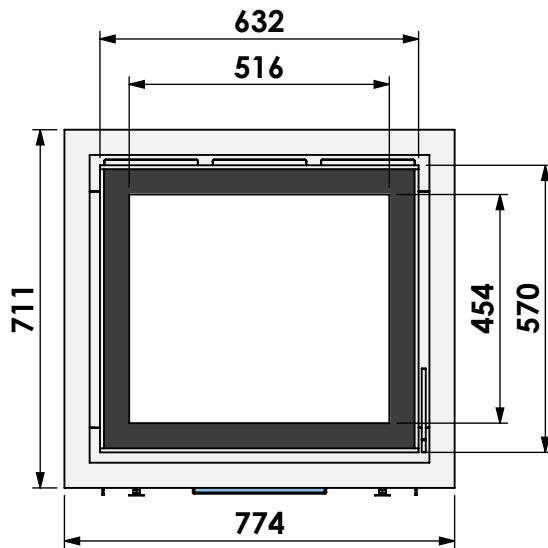

klassiek kader
classic frame

* = air inlet $\varnothing$ 125 mm

barbas

Barbas Bellfires B.V.
Hallenstraat 17
5531 AB Bladel
The Netherlands
www.barbasbellfires.com

Name: Cuatro-7 compact 70

Modifications reserved

Scale: 1:15
Unit: mm

Version: 0