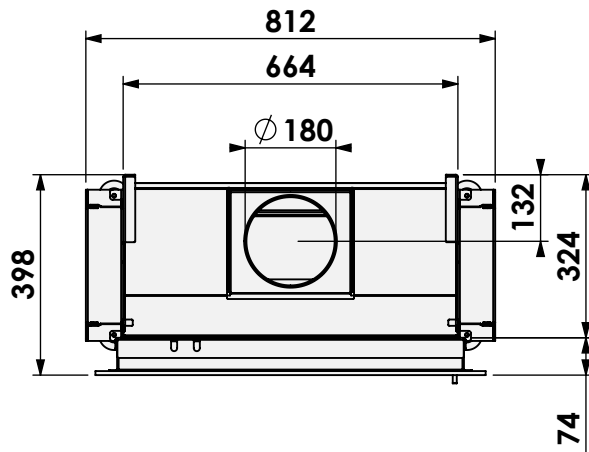

Scale: 1:15  
 Unit: mm

Version: 0

klassiek kader  
classic frame

\* = air inlet  $\varnothing$  125 mm

**barbas**

Barbas Bellfires B.V.  
Hallenstraat 17  
5531 AB Bladel  
The Netherlands  
www.barbasbellfires.com

Name: Cuatro-7 compact 70

Modifications reserved

Scale: 1:15  
Unit: mm

Version: 0

klassiek kader, convectie  
 classic frame, convection casing

\* = air inlet  $\varnothing$  125 mm

**barbas**

Barbas Bellfires B.V.  
 Hallenstraat 17  
 5531 AB Bladel  
 The Netherlands  
 www.barbasbellfires.com

Name: Cuatro-7 compact 70

Modifications reserved

Scale: 1:15  
 Unit: mm

Version: 0

klassiek kader, luchtbox  
 classic frame, airbox

\* = optional air inlet  $\varnothing$  125 mm

\*\* = optional extended adjustable legs, max +150 mm

Scale: 1:15  
 Unit: mm

Version: 0