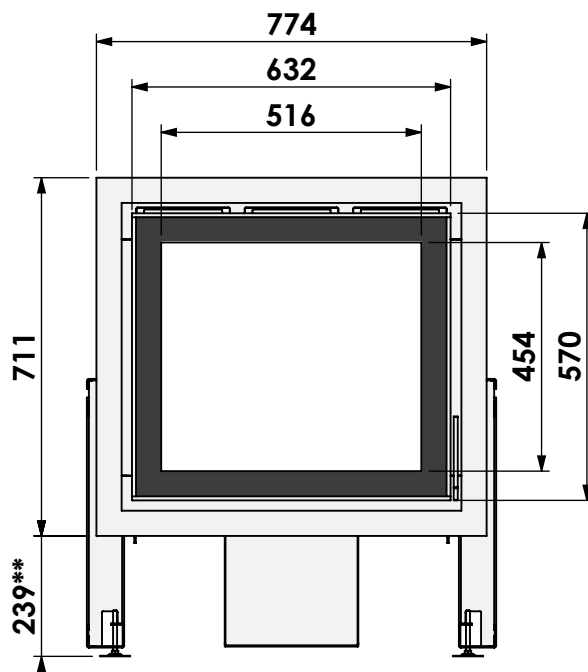

klassiek kader, Opti-Air en/of ventilator
classic frame, Opti-Air and/or fan

* = optional air inlet $\varnothing$ 125 mm

** = optional extended adjustable legs, max +150 mm

barbas

Barbas Bellfires B.V.
Hallenstraat 17
5531 AB Bladel
The Netherlands
www.barbasbellfires.com

Name: Cuatro-7 compact 70

Modifications reserved

Scale: 1:15
Unit: mm

Version: 0