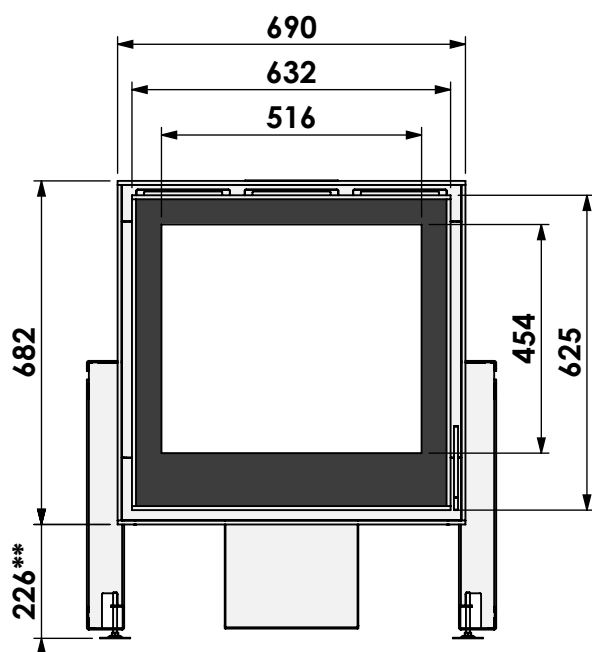

inbouw/opbouw kader, Opti-Air en/of ventilator
built-in/surface-mounted frame, Opti-Air and/or fan

* = optional air inlet $\phi 125$ mm

** = optional extended adjustable legs, max +150 mm

barbas

Barbas Bellfires B.V.
Hallenstraat 17
5531 AB Bladel
The Netherlands
www.barbasbellfires.com

Name: Cuatro-7 compact 70

Modifications reserved

Scale: 1:15
Unit: mm

Version: 0