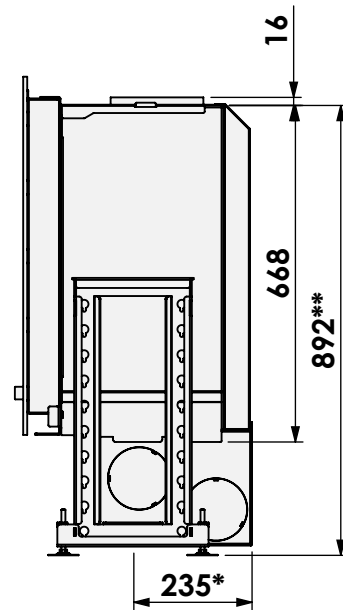

klassiek kader, Opti-Air en/of ventilator
classic frame, Opti-Air and/or fan

* = optional air inlet $\varnothing$ 125 mm

** = optional extended adjustable legs, max +150 mm

barbas

Barbas Bellfires B.V.
Hallenstraat 17
5531 AB Bladel
The Netherlands
www.barbasbellfires.com

Name: Cuatro-7 compact 70

Modifications reserved

Scale: 1:15
Unit: mm

Version: 0