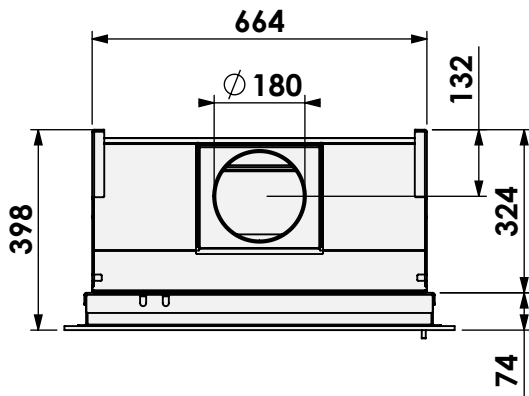

Scale: 1:15  
 Unit: mm

Version: 0

klassiek kader  
classic frame

\* = air inlet  $\varnothing$  125 mm

**barbas**

Barbas Bellfires B.V.  
Hallenstraat 17  
5531 AB Bladel  
The Netherlands  
www.barbasbellfires.com