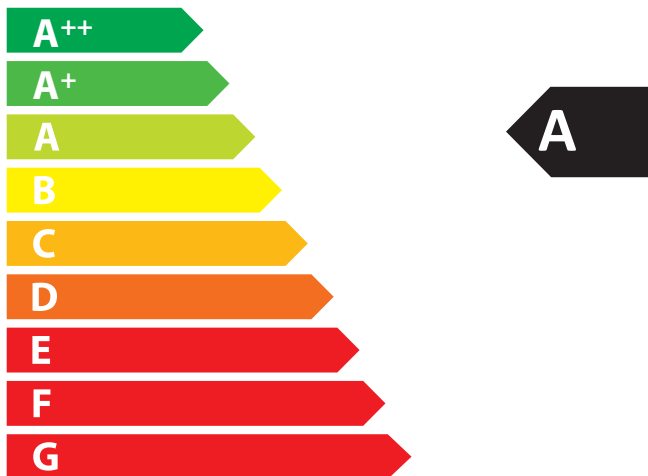

ENERG
енергия · ενεργεια

Austroflamm Koko Xtra 2.0

6,0
kW

ENERGIA · ЕНЕРГИЯ · ΕΝΕΡΓΕΙΑ · ENERGIJA · ENERGY · ENERGIE · ENERGI

2015/1186